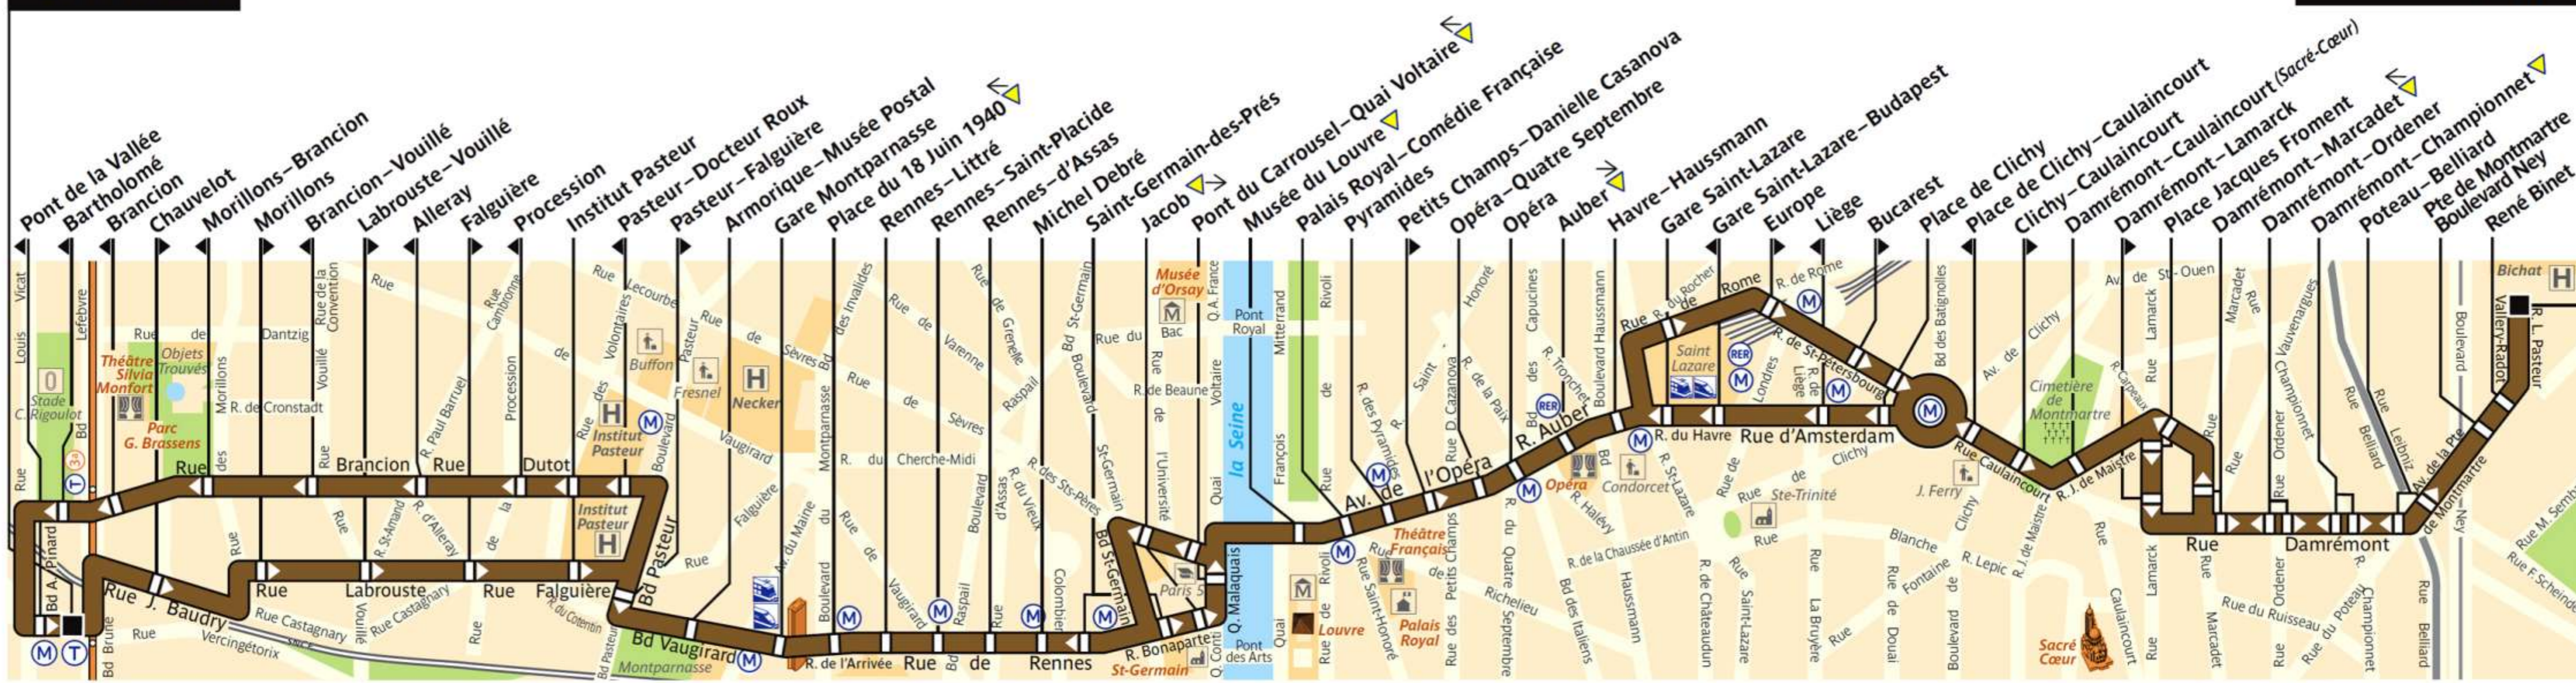

# 95

RATP Paris Bus 95

Via - EUtouring.com  
Reproduced with Permission

Arrêt non accessible  
aux UFR

Porte de Vanves

Porte de Montmartre

ZONE TARIFAIRE 1