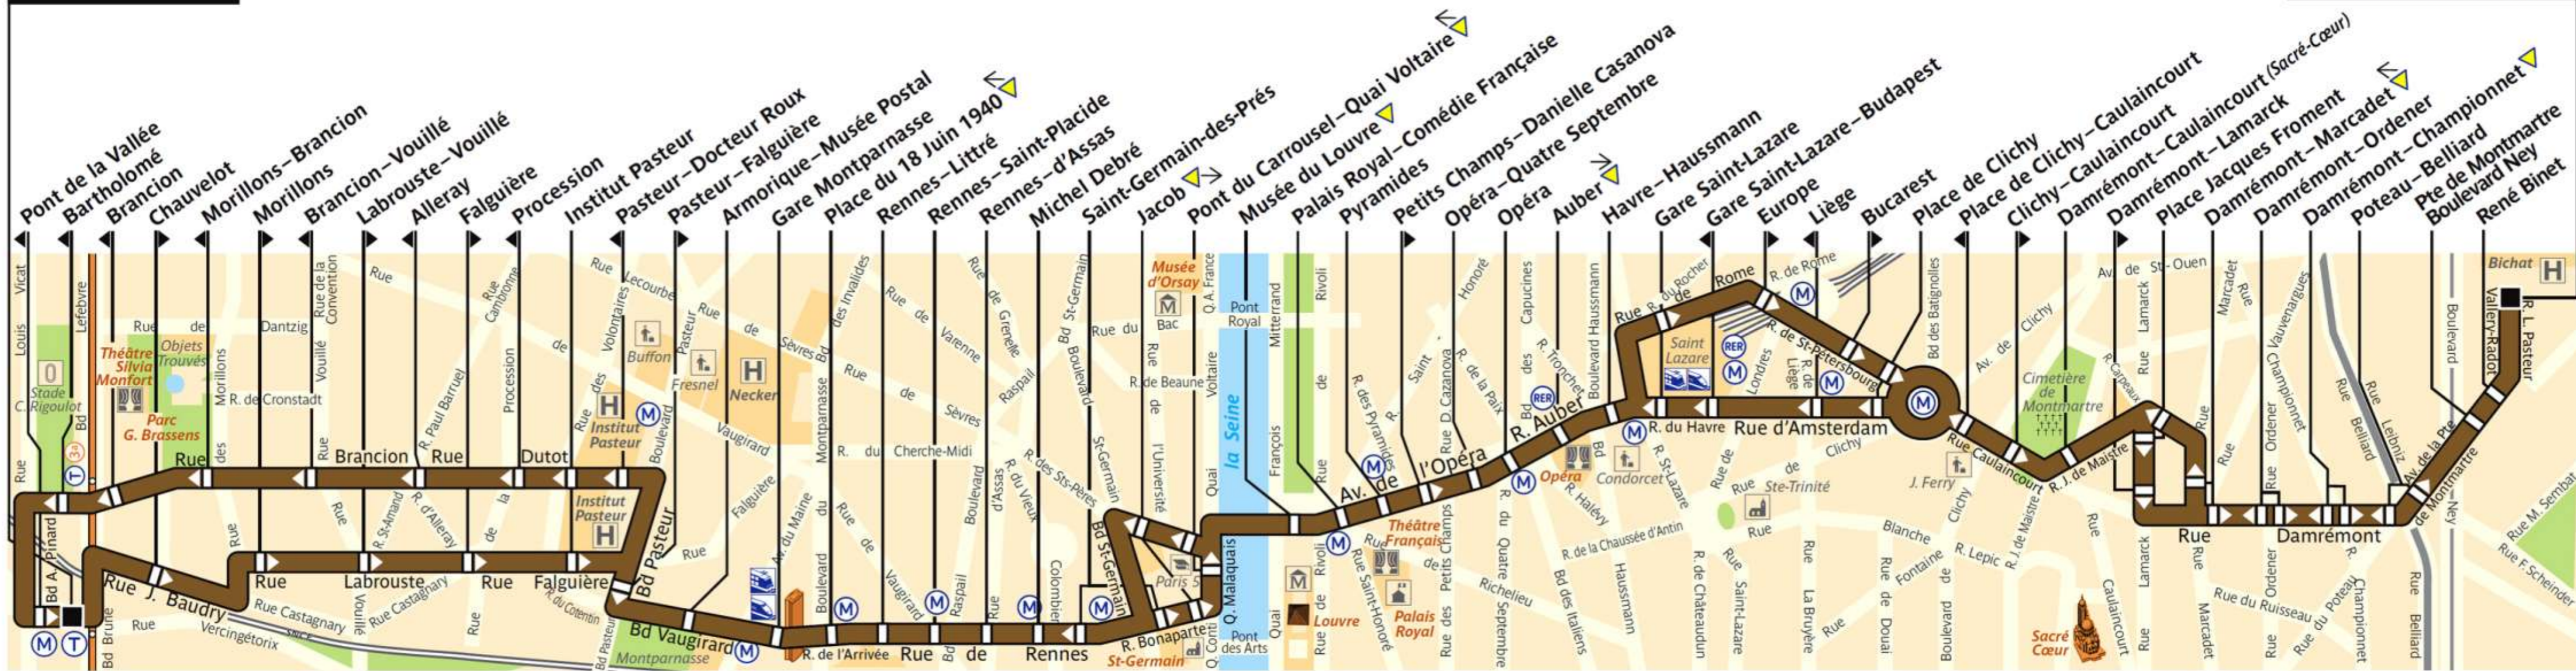

95

RATP Paris Bus 95

Via - EUtouring.com
Reproduced with Permission

Arrêt non accessible
aux UFR

Porte de Vanves

Porte de Montmartre

ZONE TARIFAIRE 1