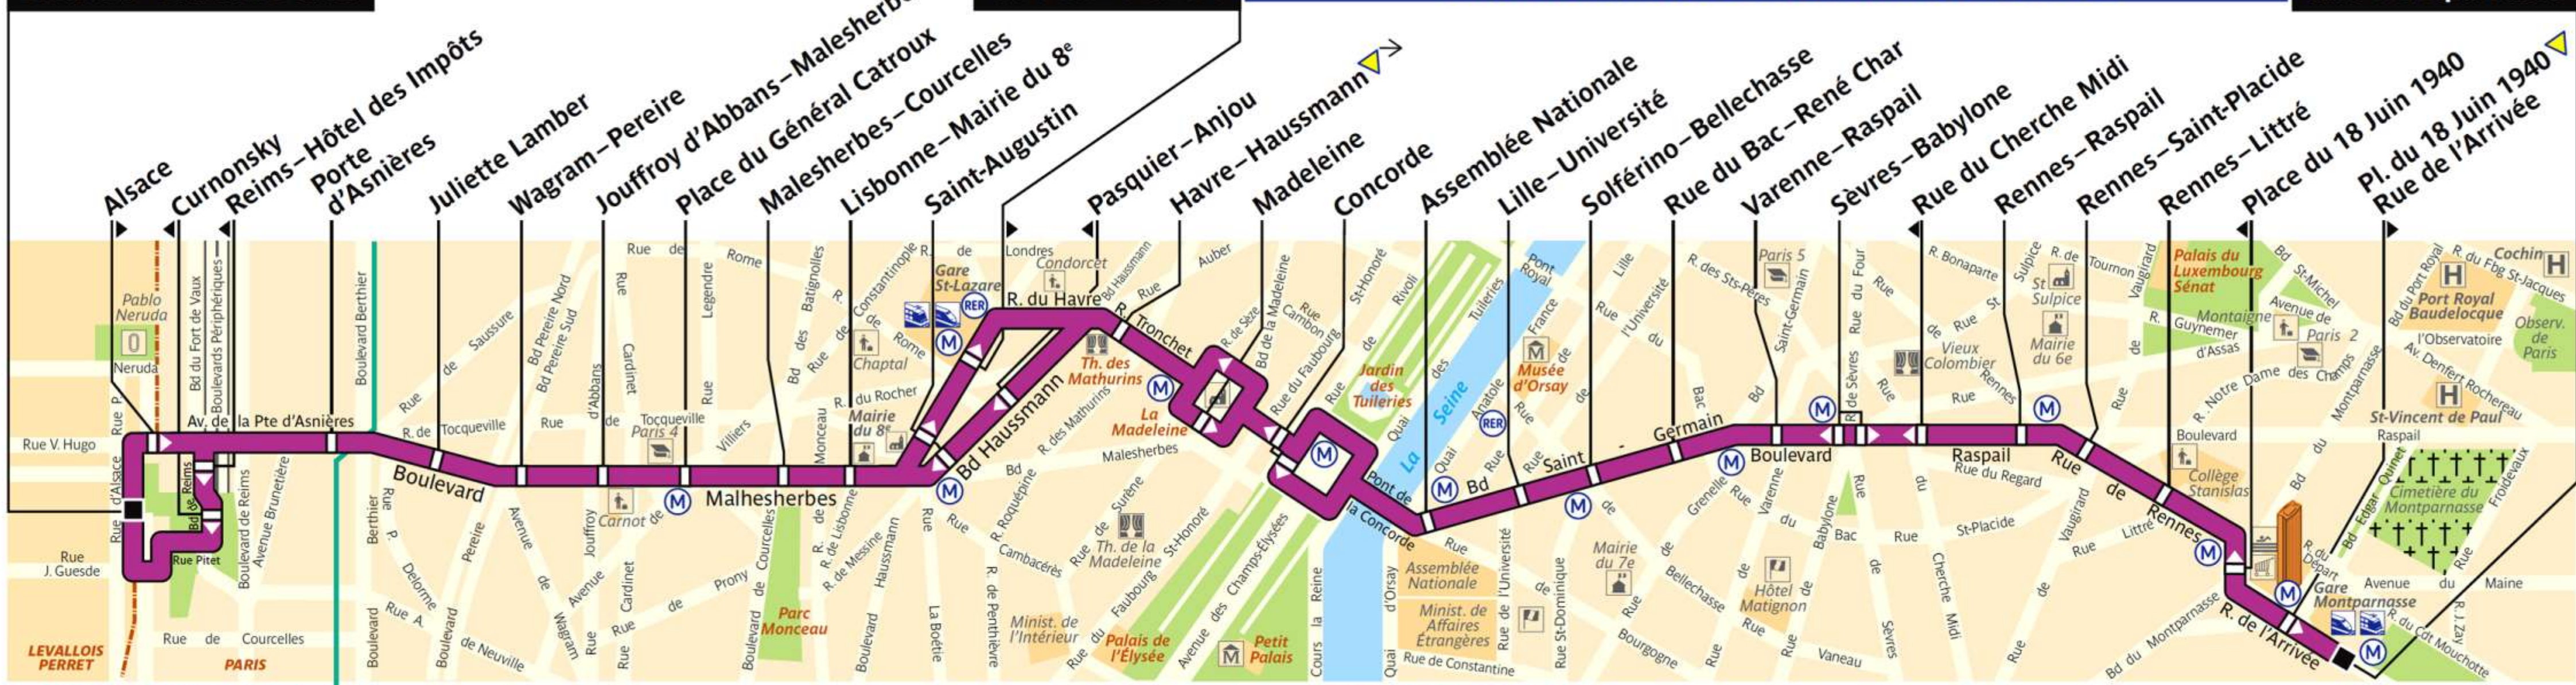

94

RATP Paris Bus 94

Via - EUtouring.com
Reproduced with Permission

Arrêt non accessible aux UFR

Levallois-Louison Bobet

Gare Saint-Lazare

Itinéraire non desservi les dimanches et fêtes

Gare Montparnasse

ZONE TARIFAIRE 2

ZONE TARIFAIRE 1