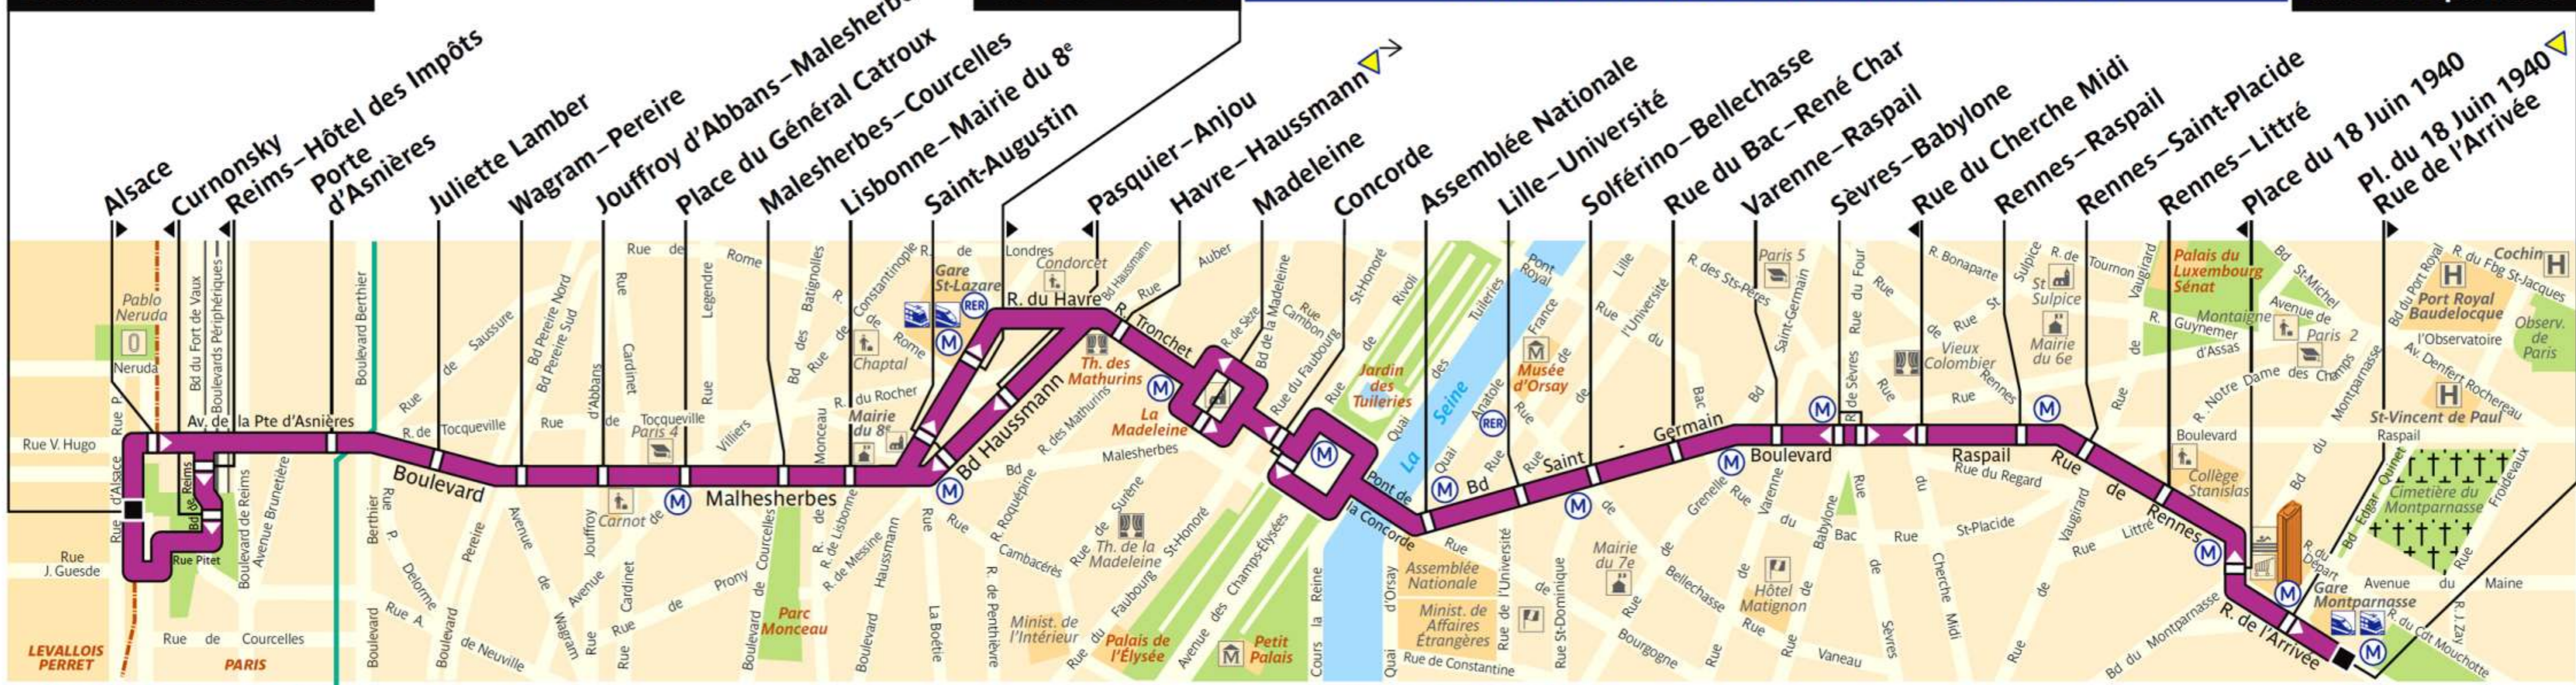

94

RATP Paris Bus 94

Via - EUtoring.com
Reproduced with Permission

Arrêt non accessible aux UFR

Levallois-Louison Bobet

Gare Saint-Lazare

Itinéraire non desservi les dimanches et fêtes

Gare Montparnasse

ZONE TARIFAIRE 2

ZONE TARIFAIRE 1