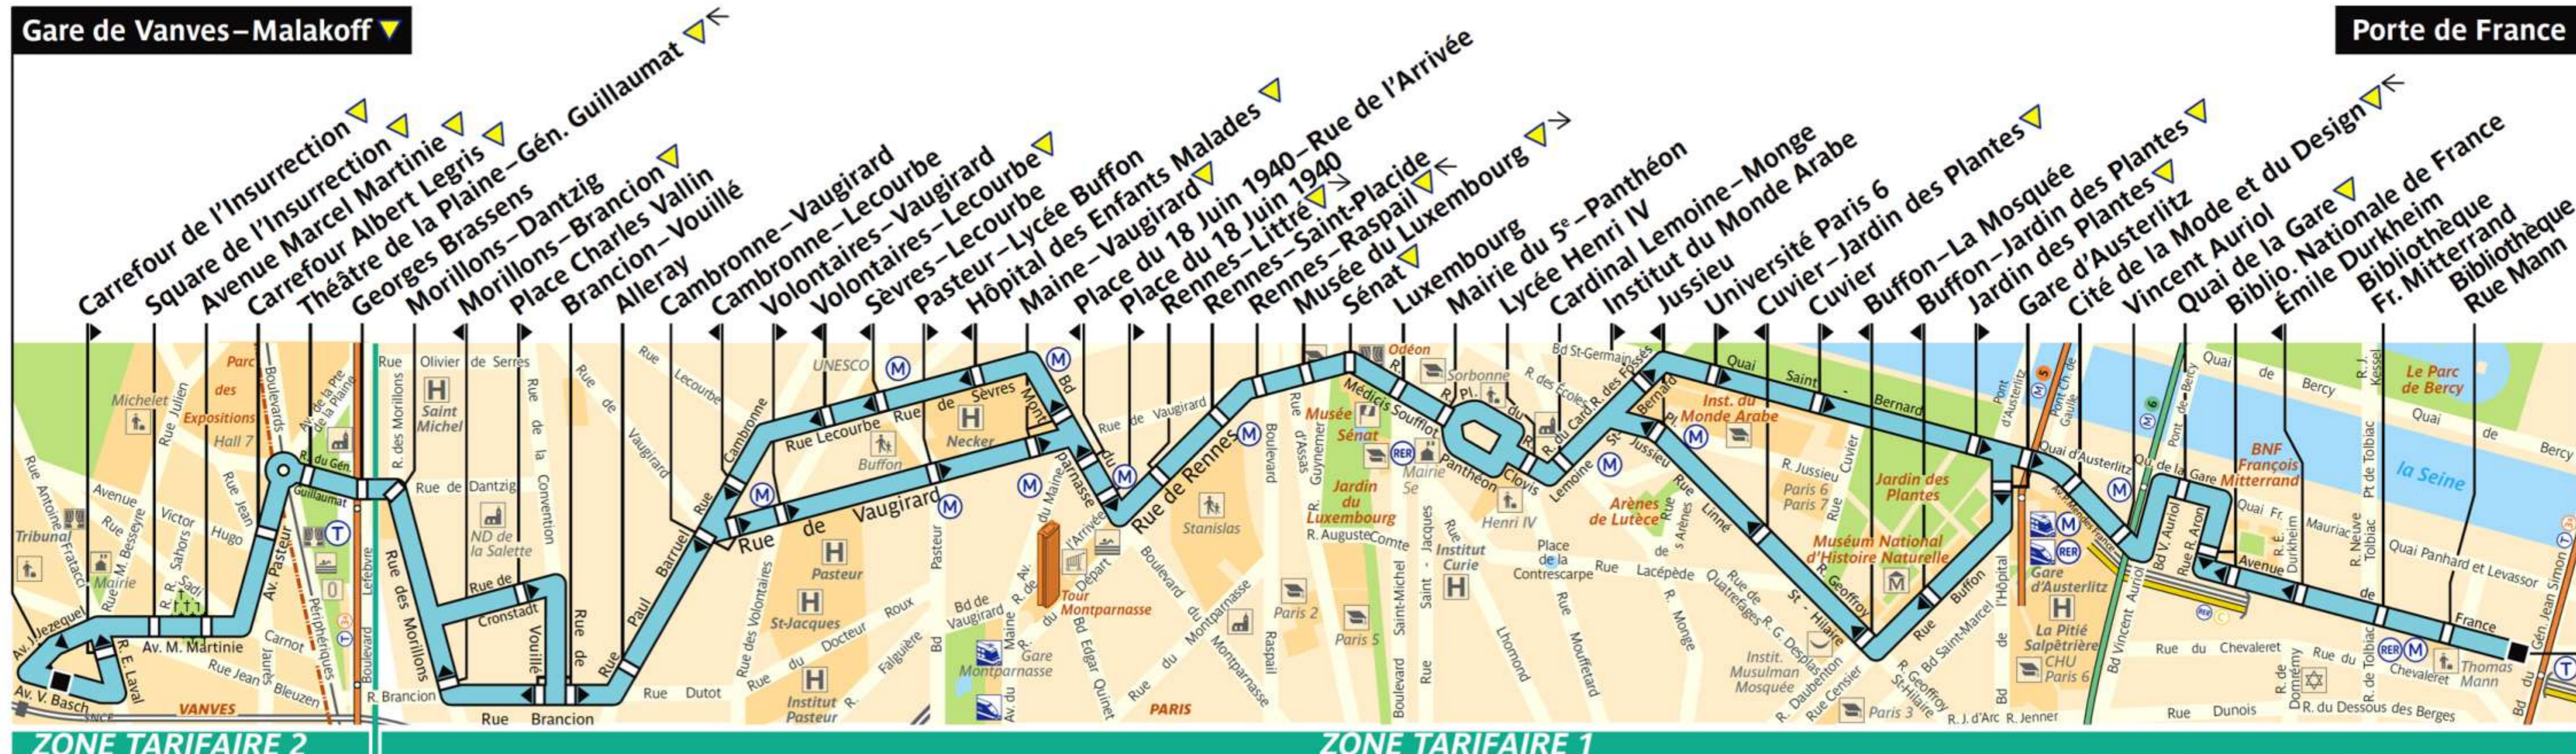

89

RATP Paris Bus 89

Via - EUtouring.com
Reproduced with Permission

Gare de Vanves–Malakoff ▼

Porte de France ▼

ZONE TARIFAIRE 2

ZONE TARIFAIRE 1