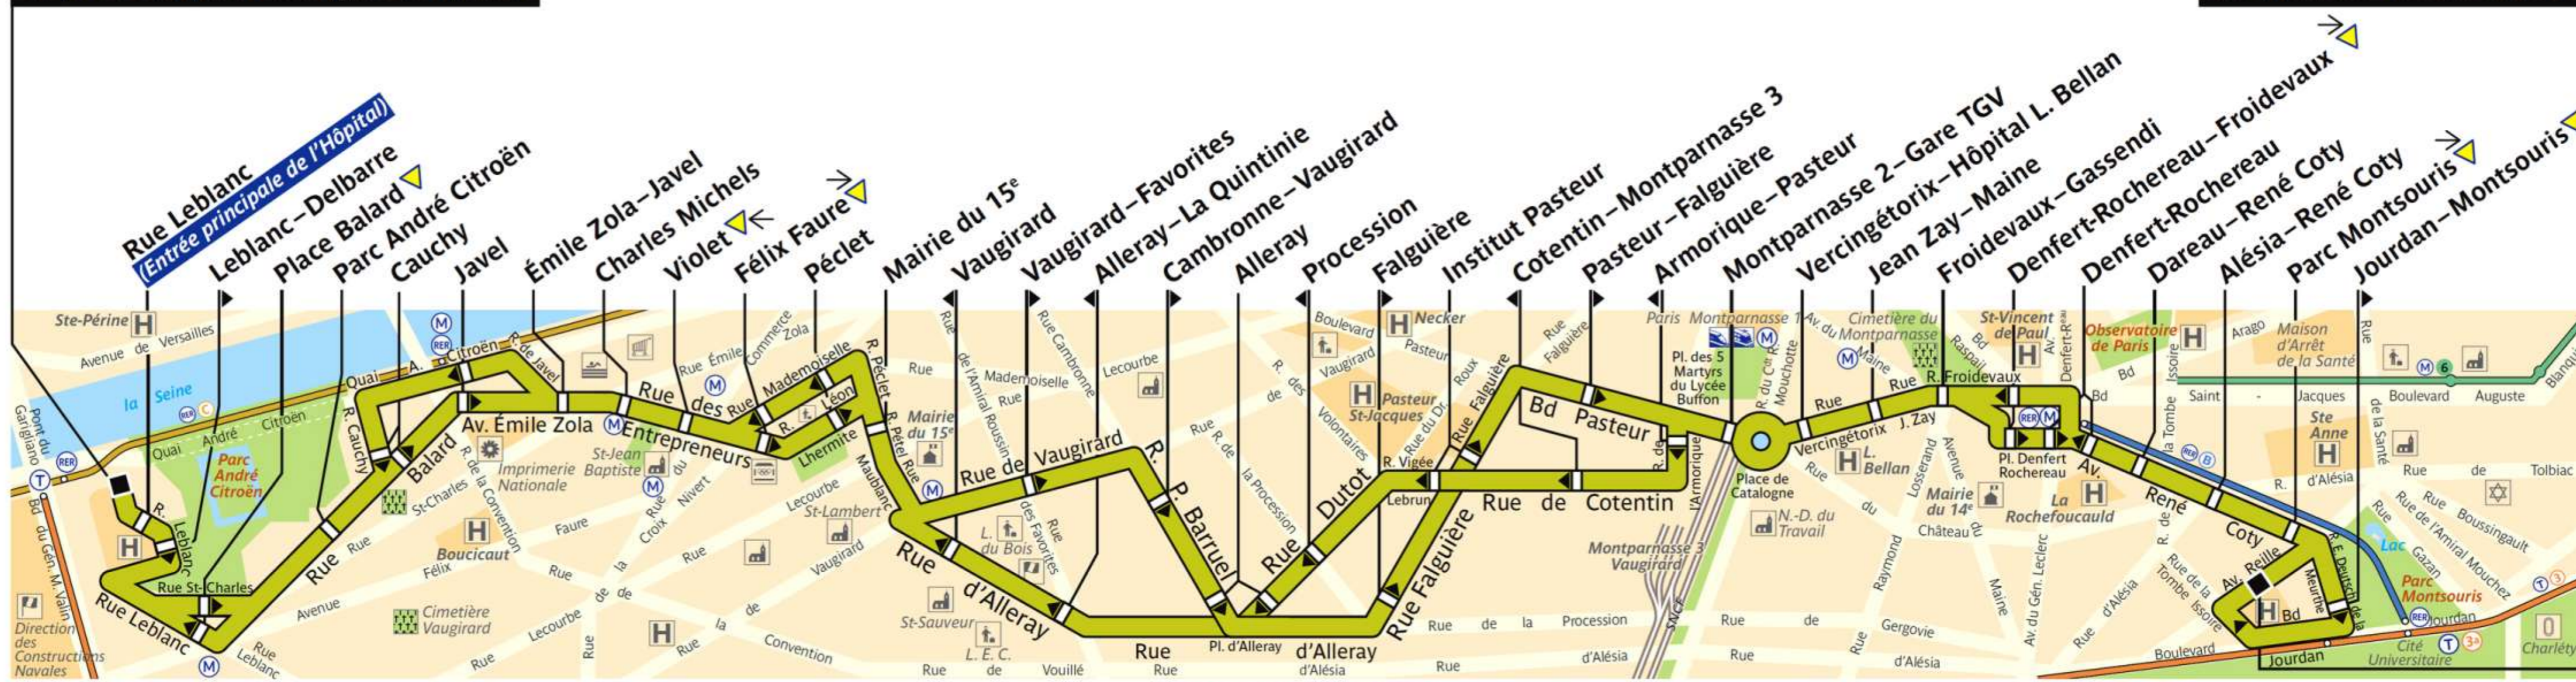

# 88

RATP Paris Bus 88

Via - [EUtouring.com](http://EUtouring.com)  
Reproduced with Permission

Arrêt non accessible  
aux UFR

## Hôpital Européen Georges Pompidou

## Montsouris-Tombe Issoire

**ZONE TARIFAIRE 1**