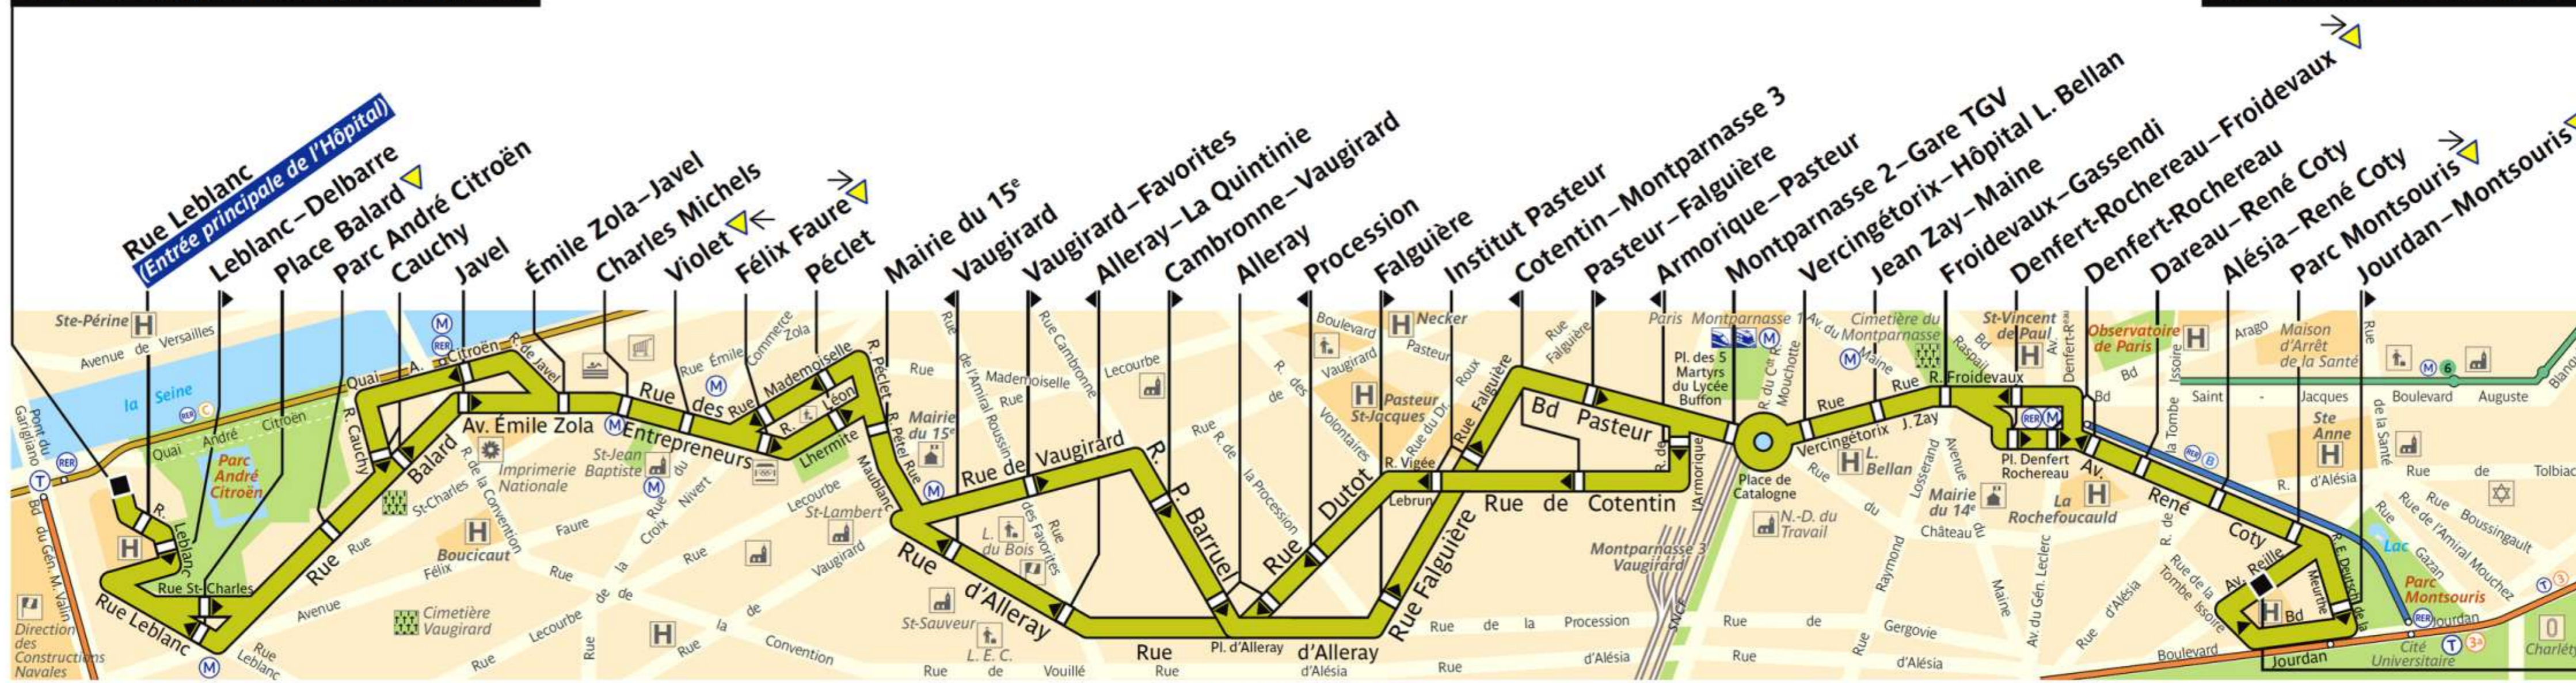

88

RATP Paris Bus 88

Via - EUtouring.com
Reproduced with Permission

Arrêt non accessible
aux UFR

Hôpital Européen Georges Pompidou

Montsouris-Tombe Issoire

ZONE TARIFAIRE 1