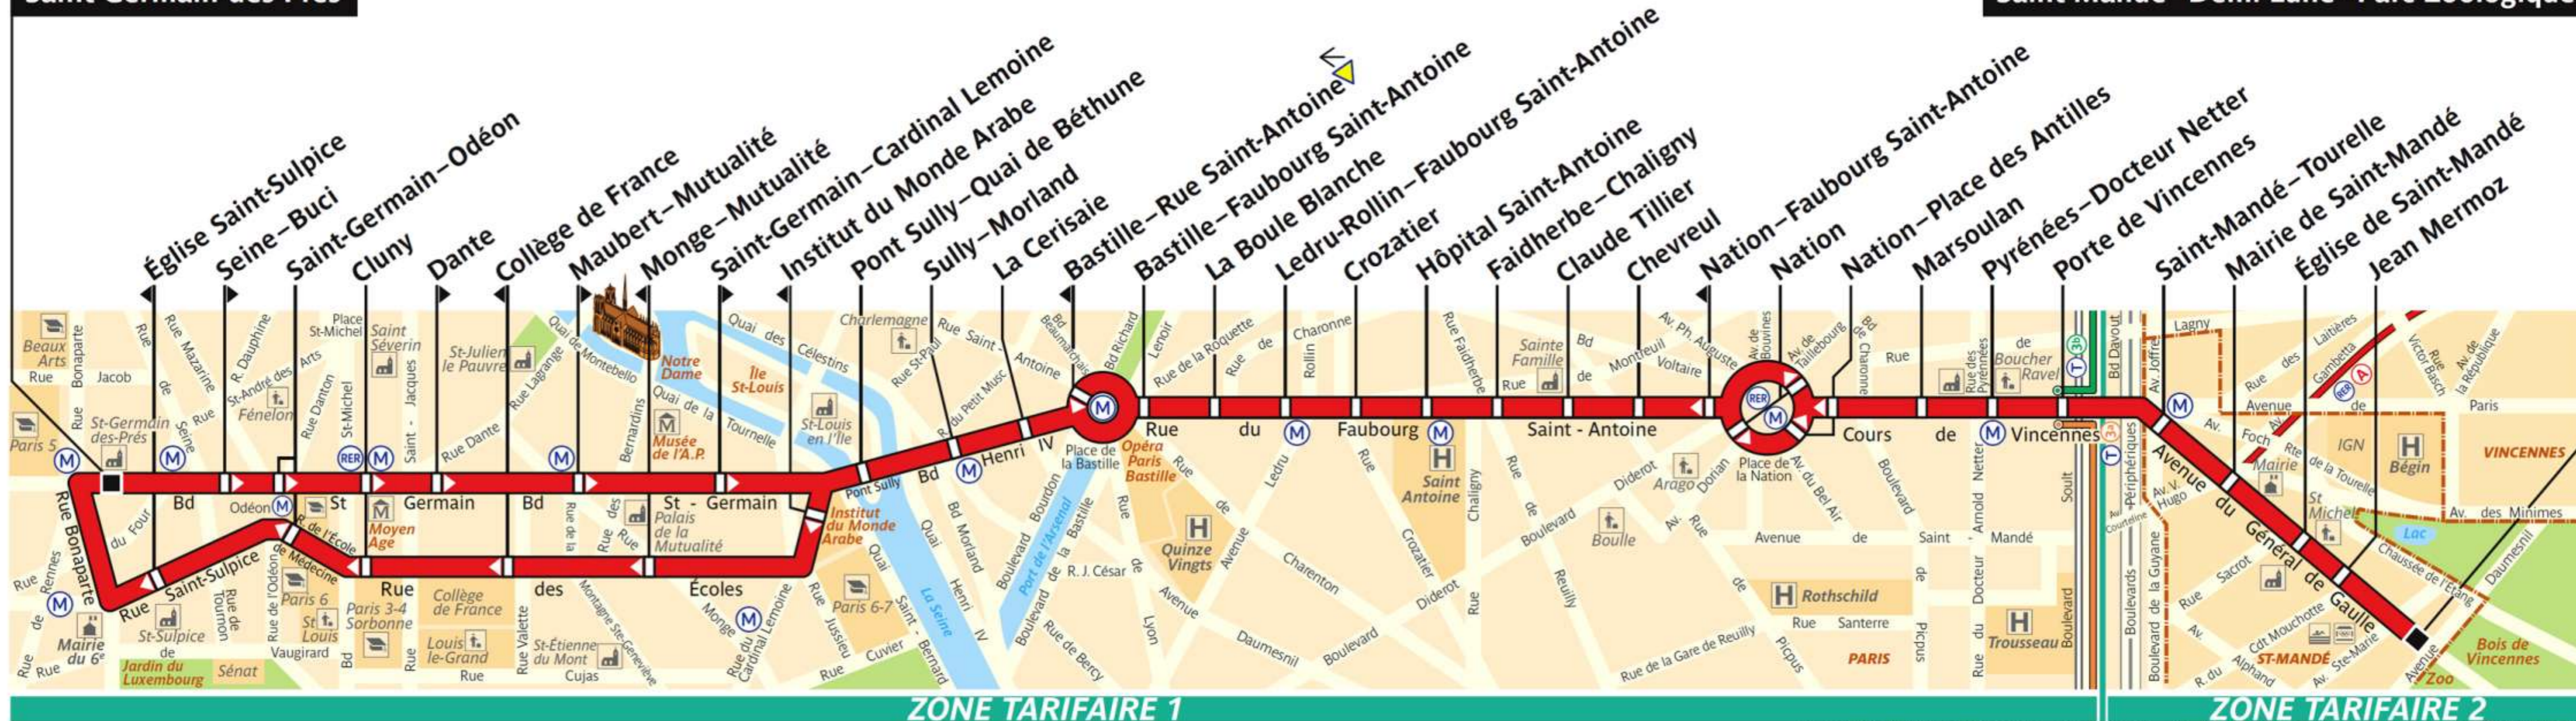

### Saint-Germain-des-Prés

### Saint-Mandé – Demi-Lune – Parc Zoologique

ZONE TARIFAIRE 1

ZONE TARIFAIRE 2