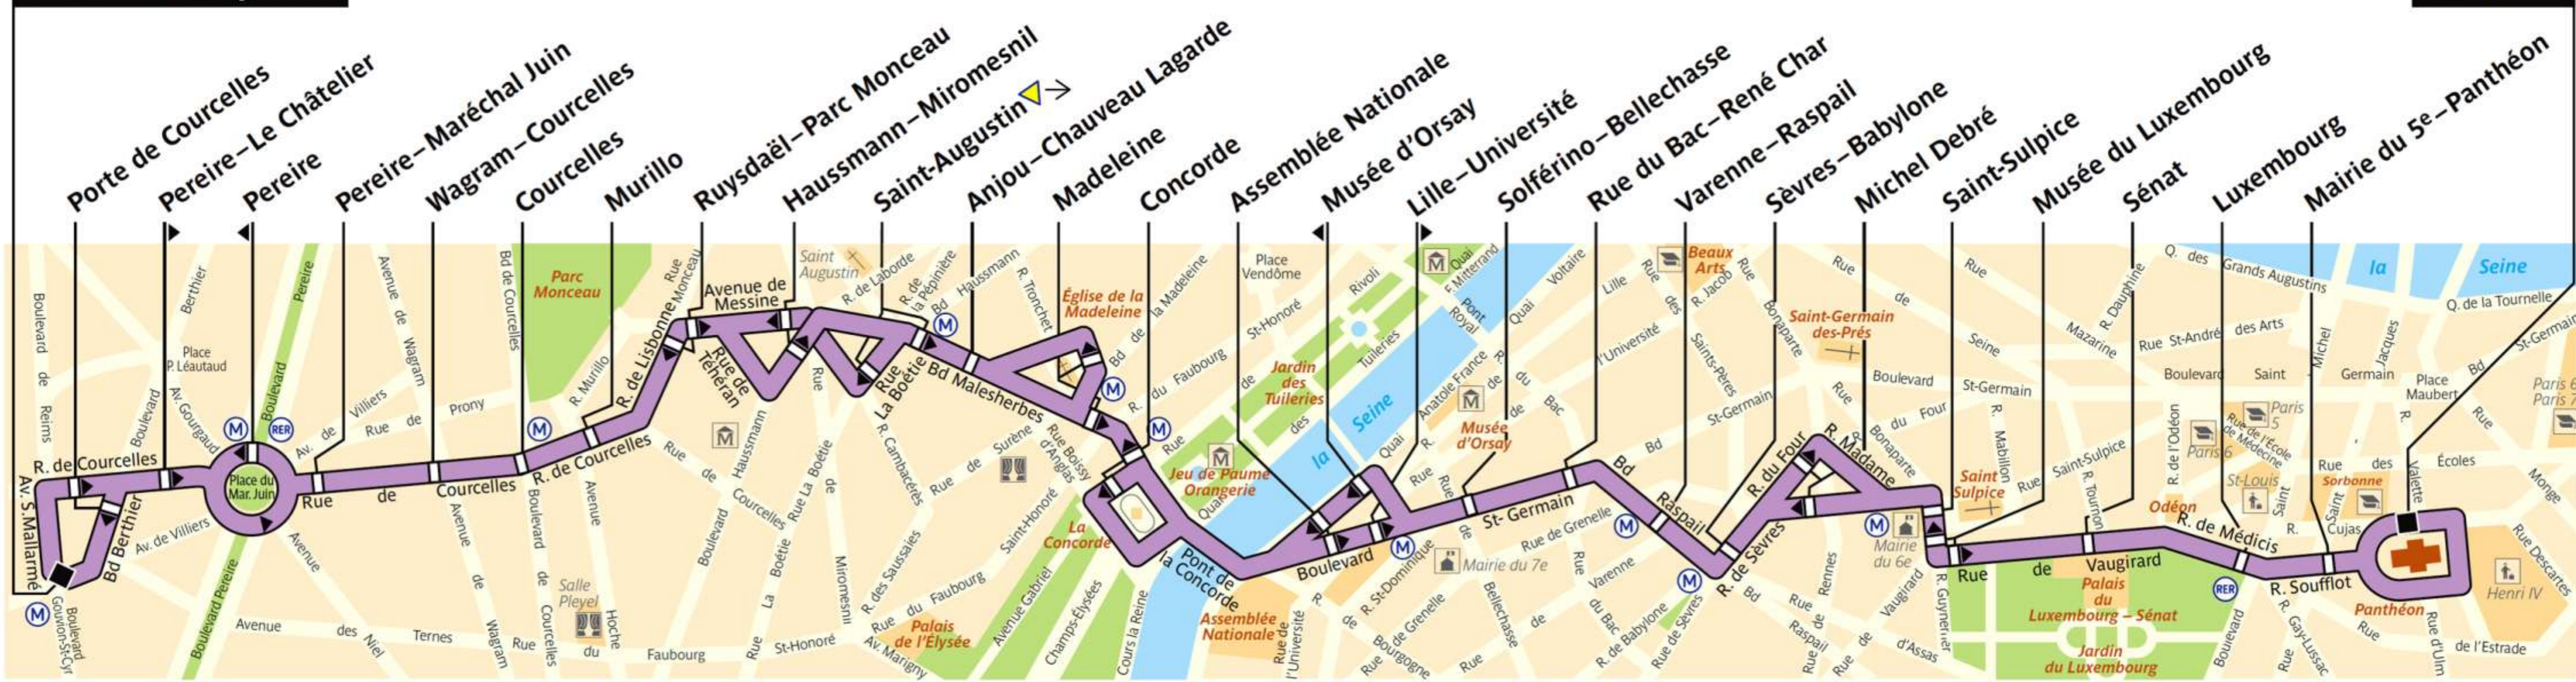

84

RATP Paris Bus 84

Via - EUtouring.com
Reproduced with Permission

Arrêt non accessible aux UFR

Porte de Champerret

Panthéon

ZONE TARIFAIRE 1