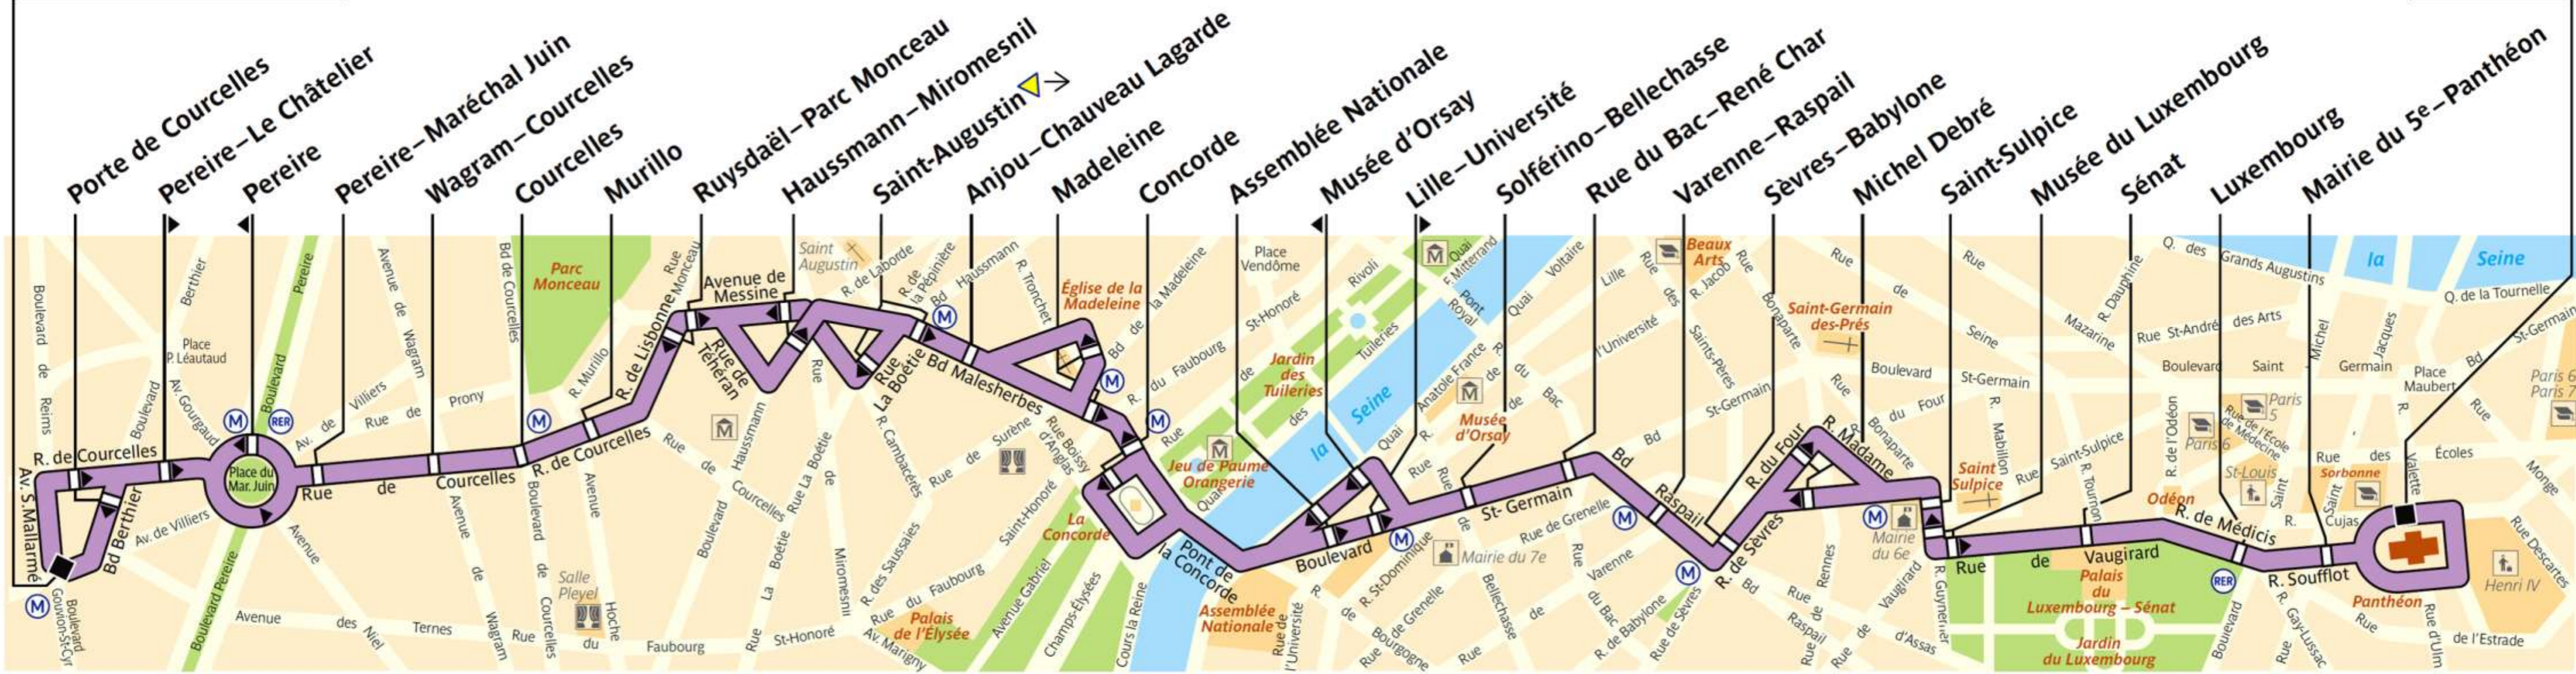

84

RATP Paris Bus 84

Via - EUtouring.com
Reproduced with Permission

Arrêt non accessible aux UFR

Porte de Champerret

Panthéon

ZONE TARIFAIRE 1