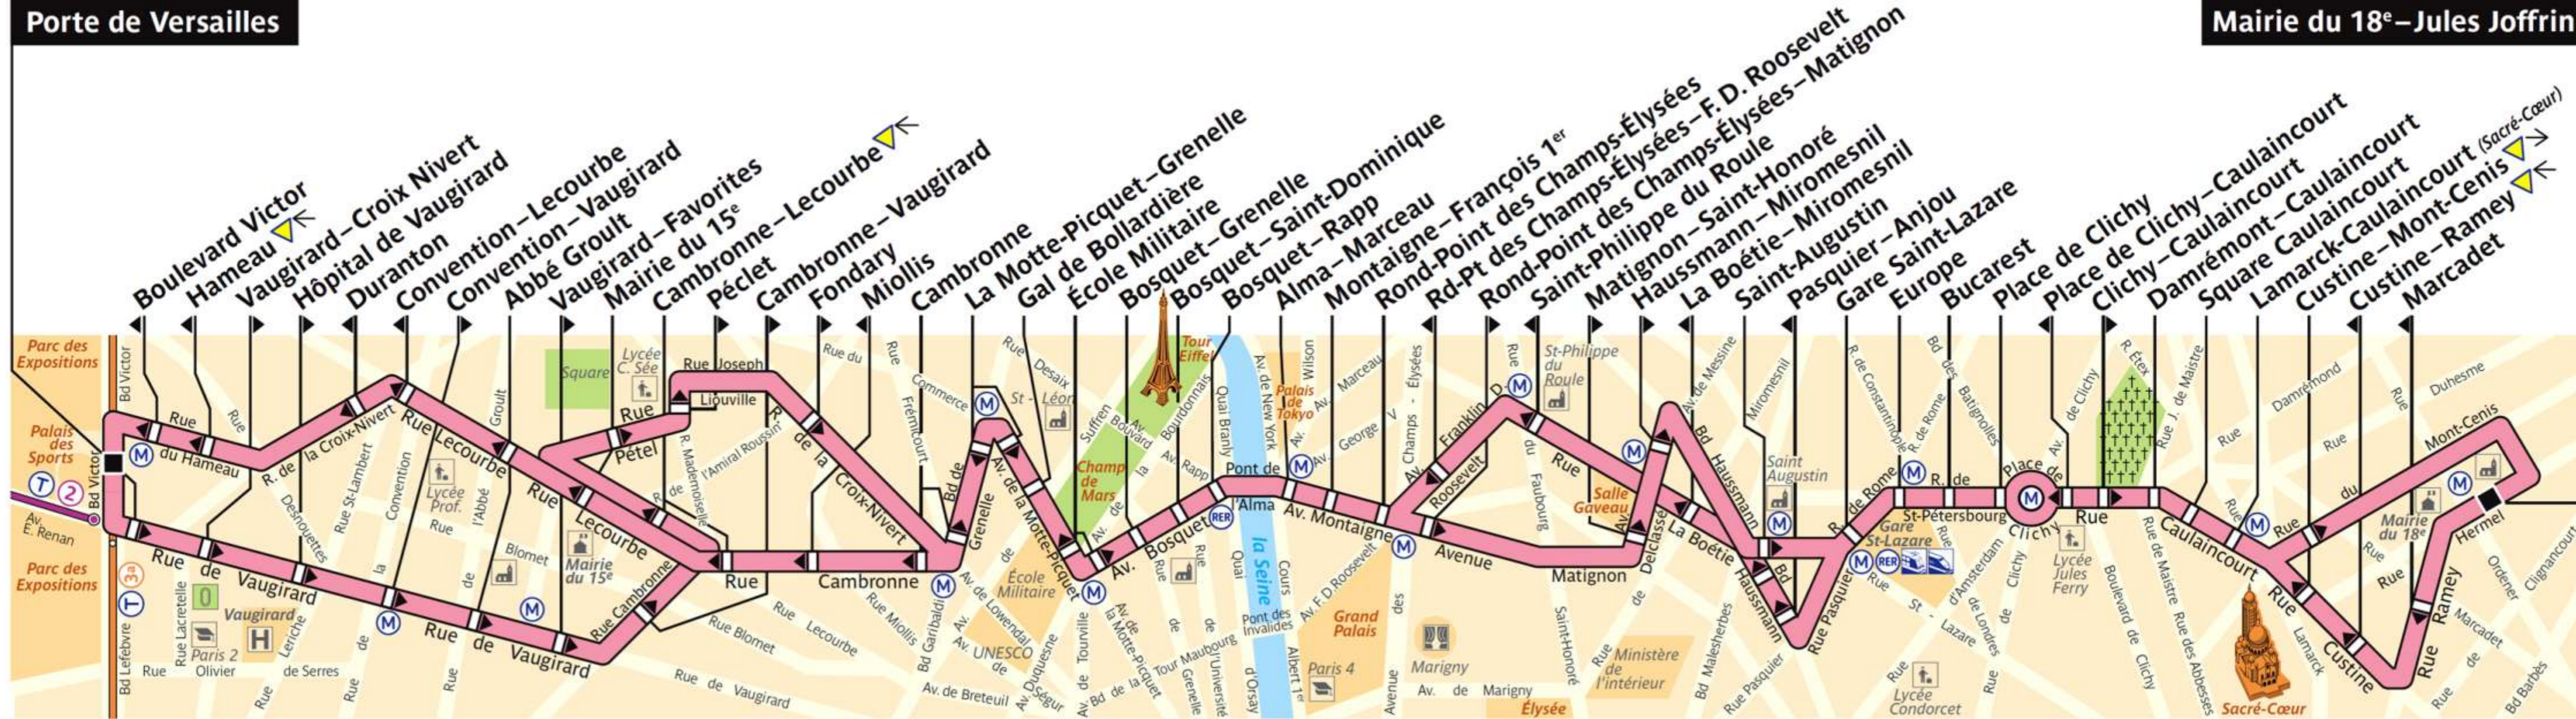

80

RATP Paris Bus 80

Via - EUtouring.com
Reproduced with Permission

Arrêt non accessible aux UFR

Porte de Versailles

Mairie du 18^e - Jules Joffrin

ZONE TARIFAIRE 1