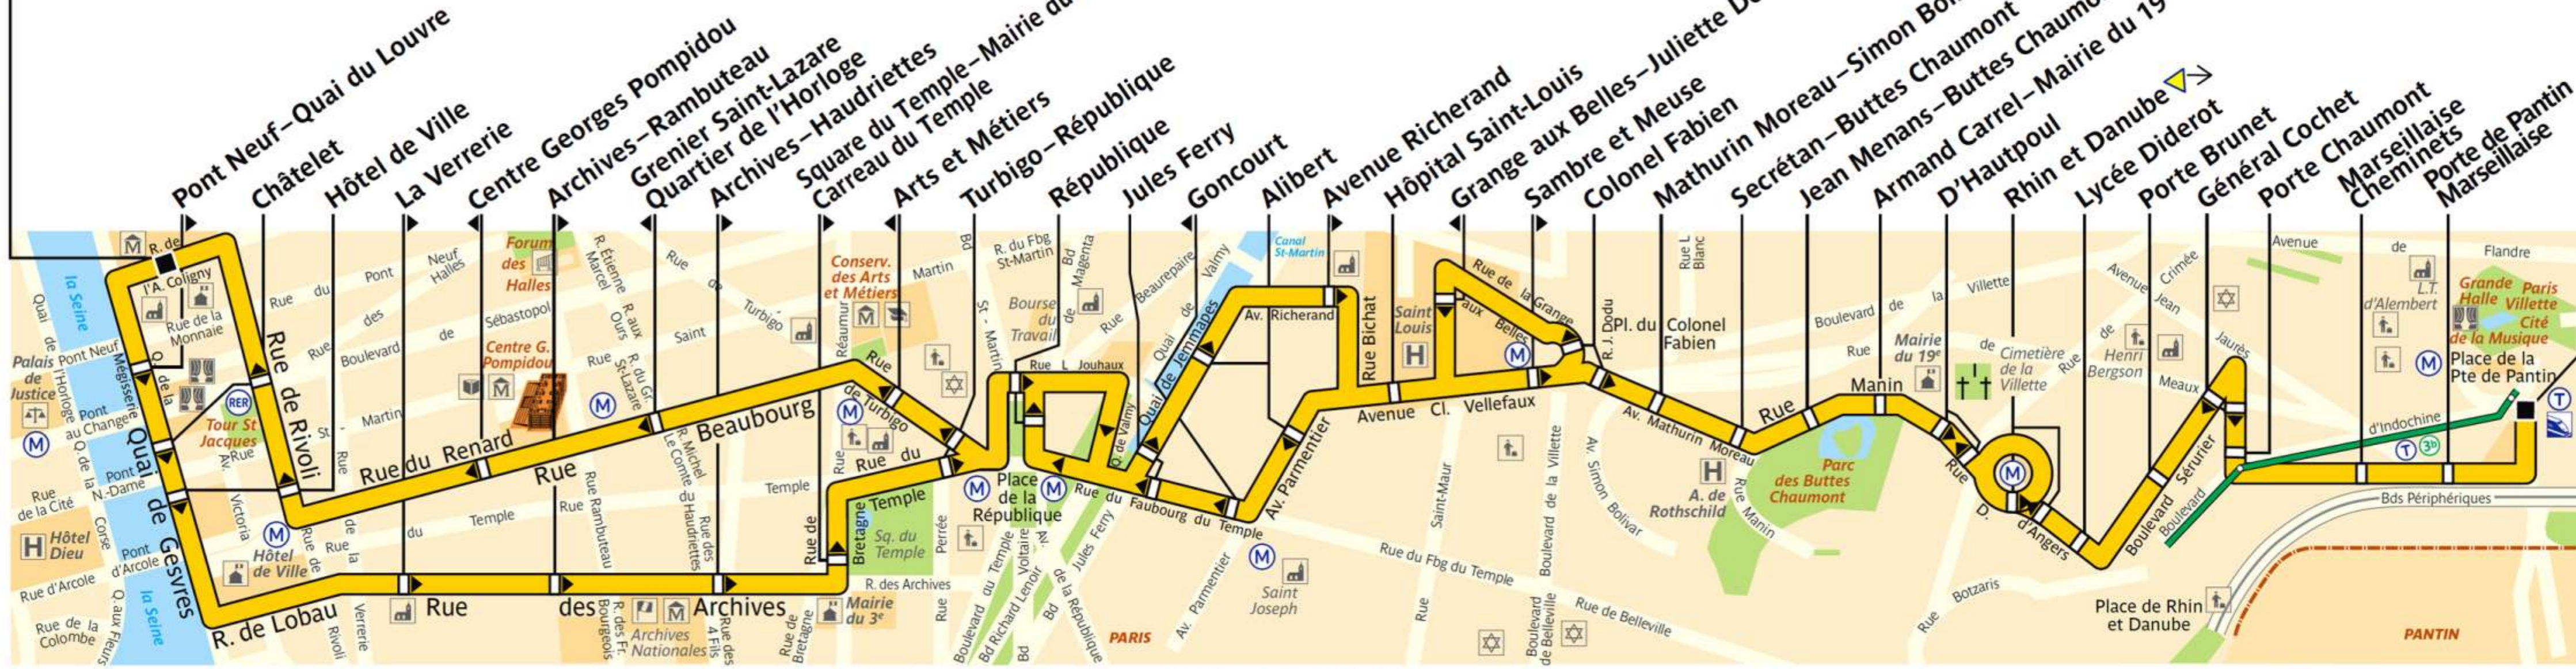

75

ratp.fr 32 46 wap.ratp.fr

RATP Paris Bus 75

Via - EUtouring.com
Reproduced with Permission

Arrêt non accessible aux UFR

Pont Neuf

Porte de Pantin

ZONE TARIFAIRE 1