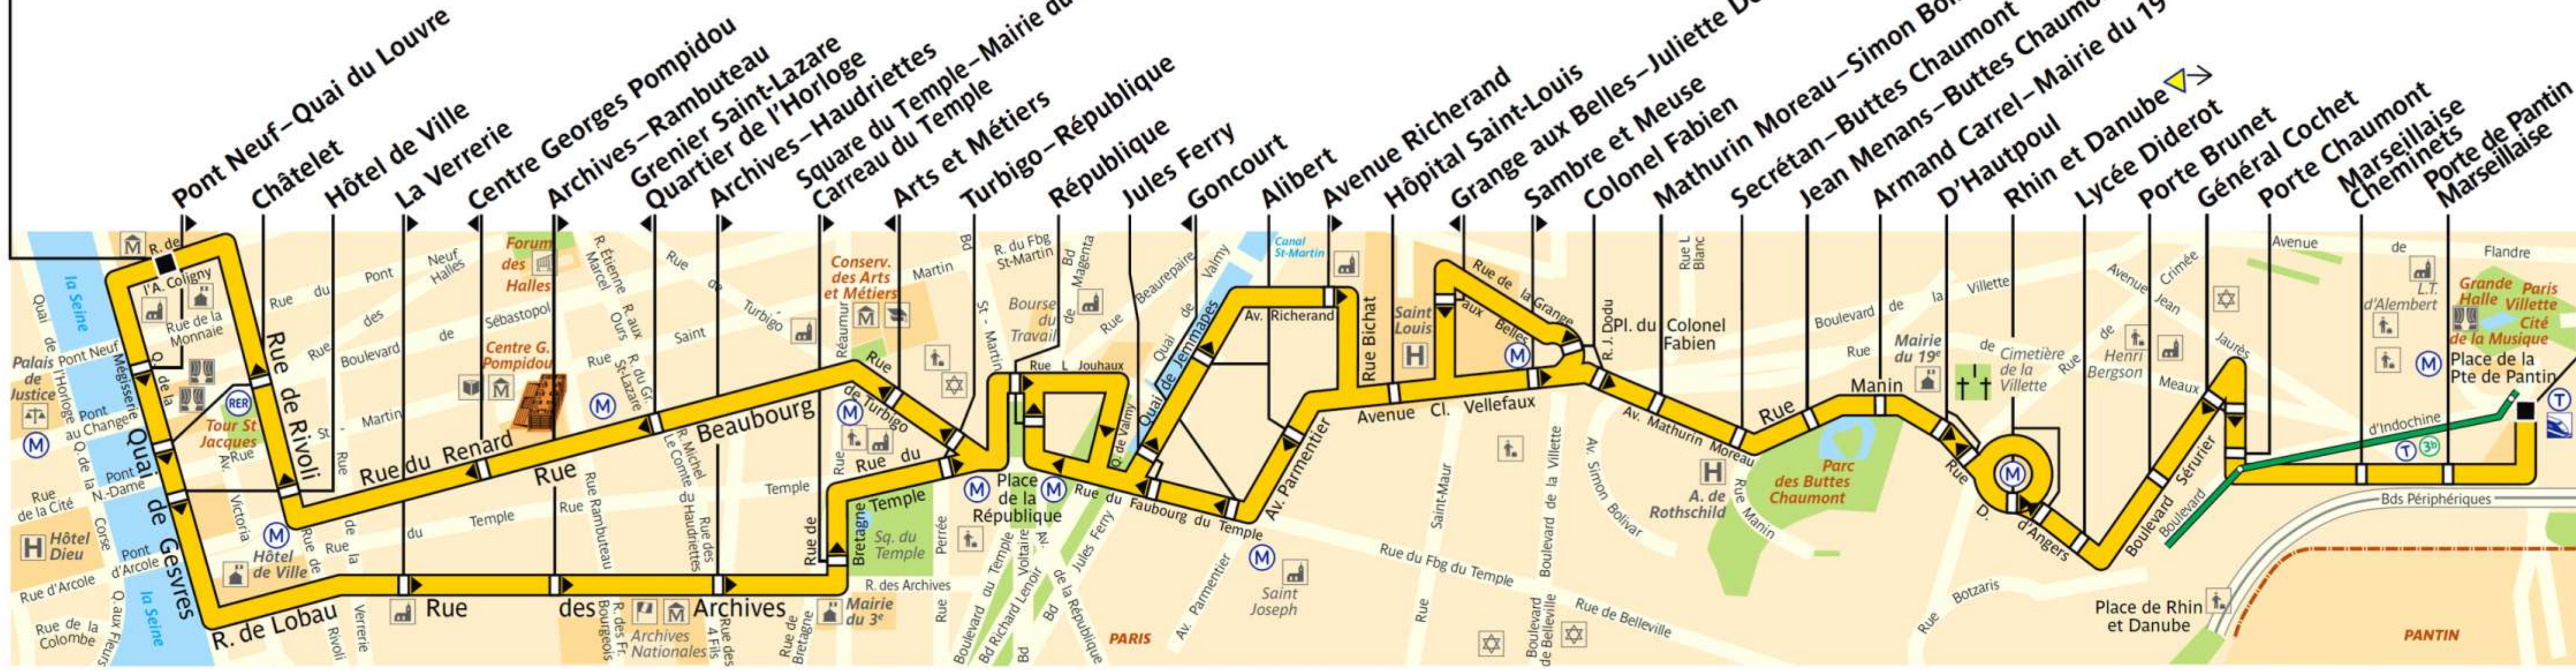

# 75

ratp.fr 32 46 wap.ratp.fr

RATP Paris Bus 75

Via - EUtouring.com  
Reproduced with Permission

Arrêt non accessible aux UFR

Pont Neuf

Porte de Pantin

ZONE TARIFAIRE 1