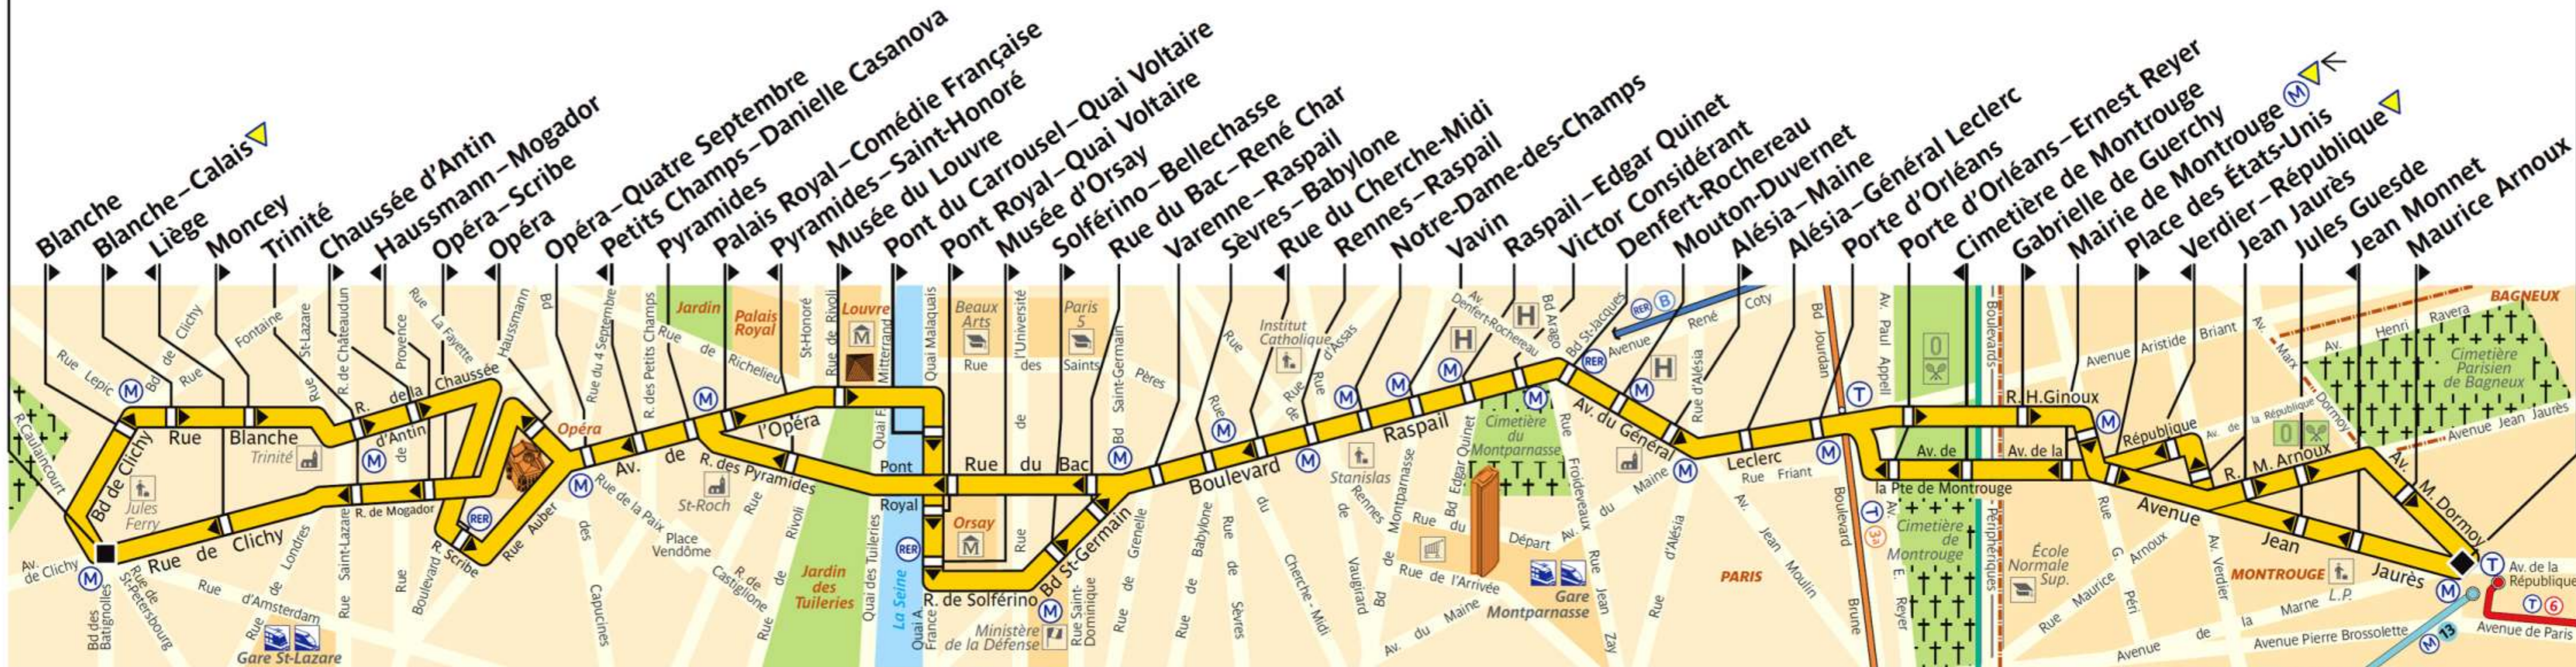

68

RATP Paris Bus 68

Via - EUtouring.com
Reproduced with Permission

Arrêt non accessible
aux UFR

Place de Clichy

Châtillon - Montrouge

ZONE TARIFAIRE 1

ZONE TARIFAIRE 2