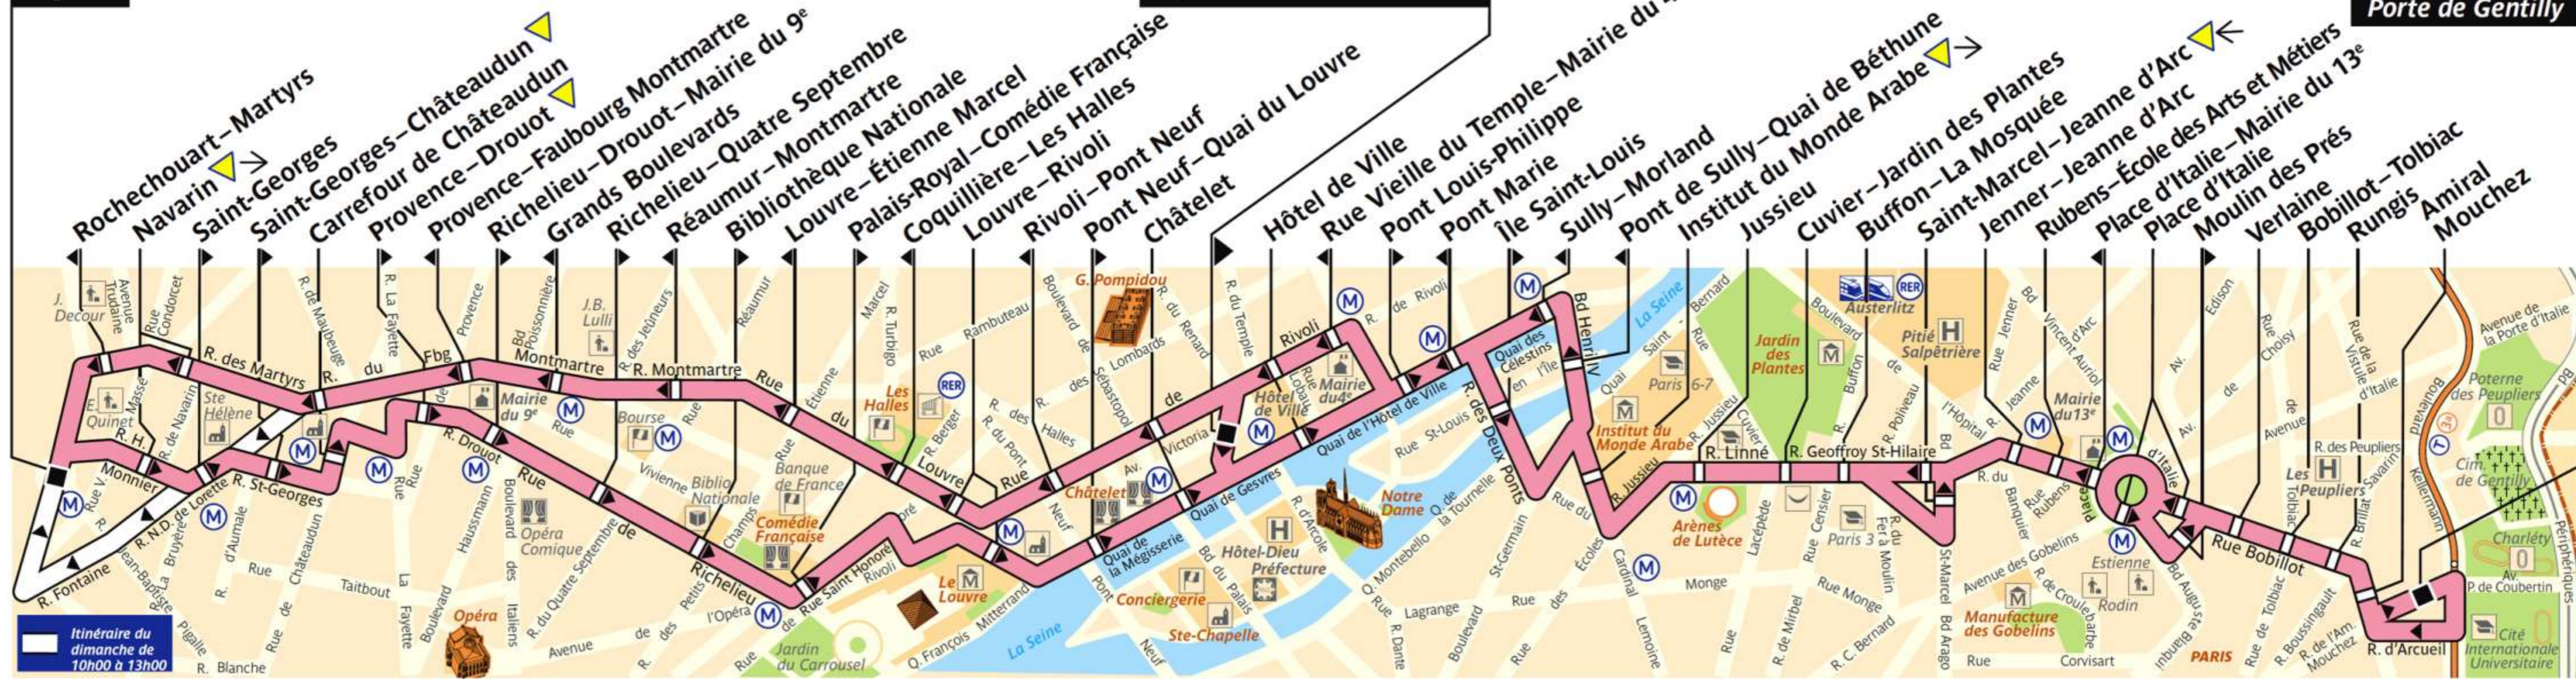

67

ratp.fr

32 46

wap.ratp.fr

RATP Paris Bus 67

Via - EUtouring.com

Reproduced with Permission

Arrêt non accessible
aux UFR

Pigalle

Châtelet-Hôtel de Ville

**Stade Charléty
Porte de Gentilly**

Itinéraire du dimanche de 10h00 à 13h00

ZONE TARIFAIRE 1