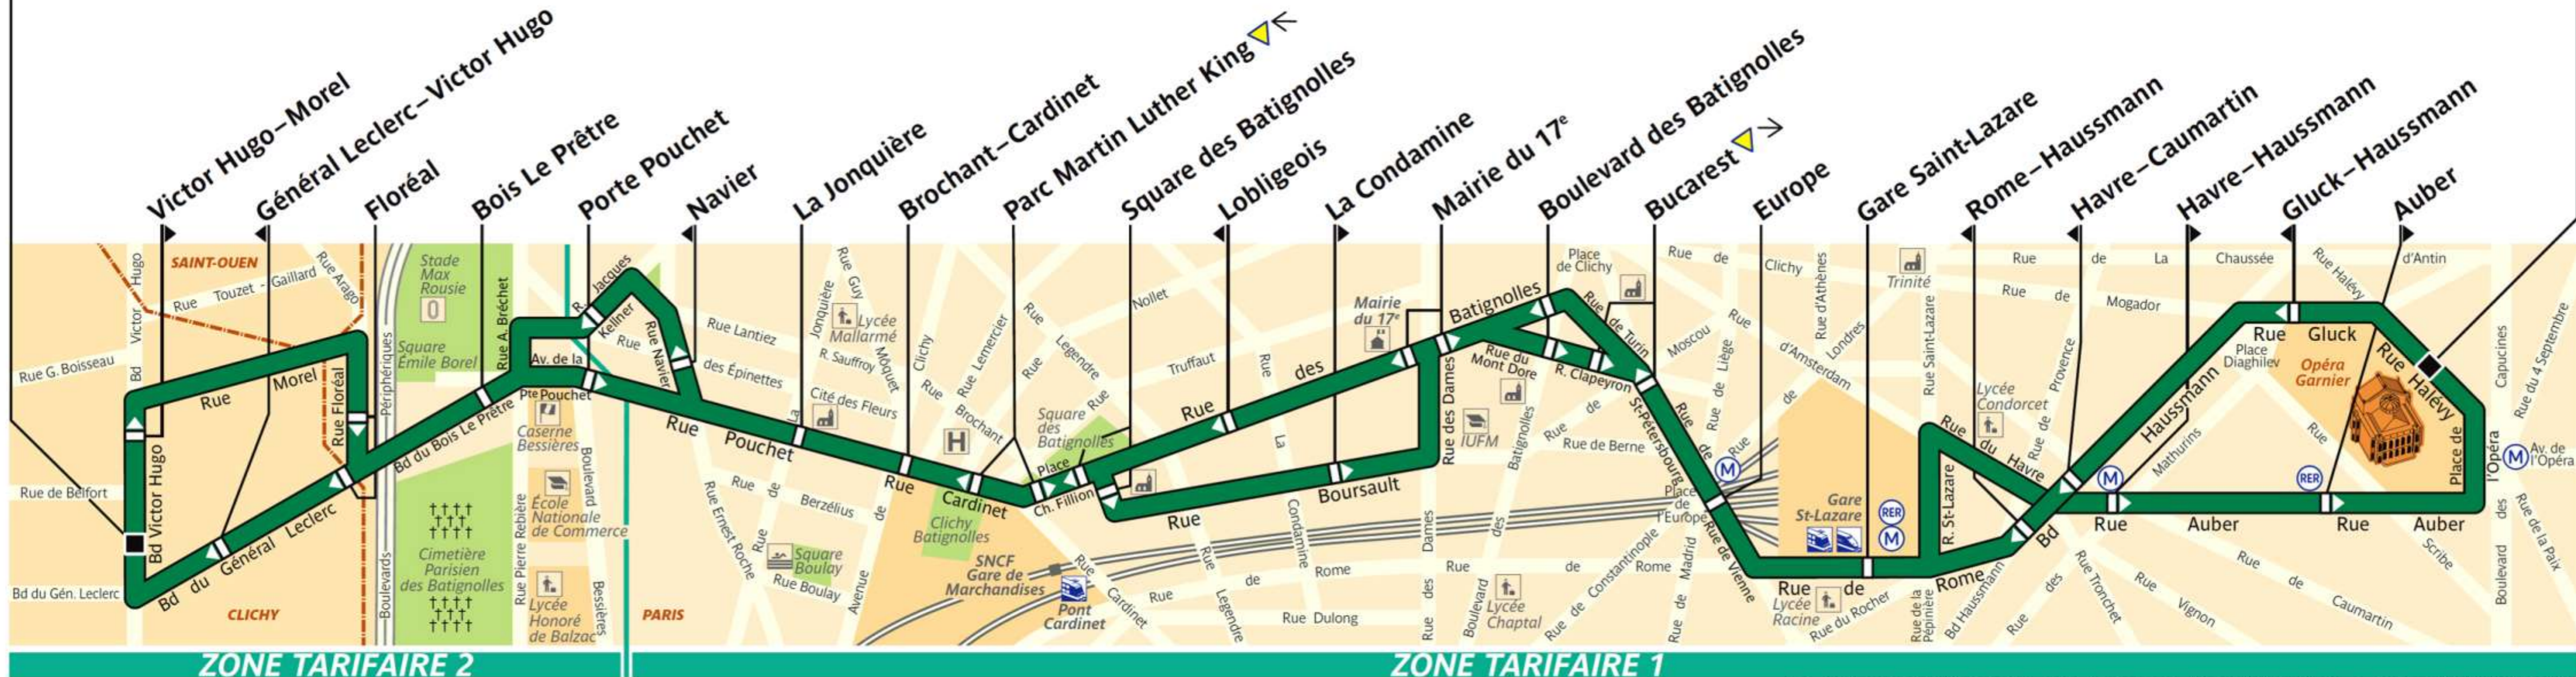

66

@ ratp.fr 32 46 wap.ratp.fr RATP Service clientèle TSA 81250 75564 Paris Cedex 12

RATP Paris Bus 66

Via - EUtouring.com
Reproduced with Permission

Arrêt non accessible aux UFR

Clichy – Victor Hugo

Opéra

ZONE TARIFAIRE 2

ZONE TARIFAIRE 1