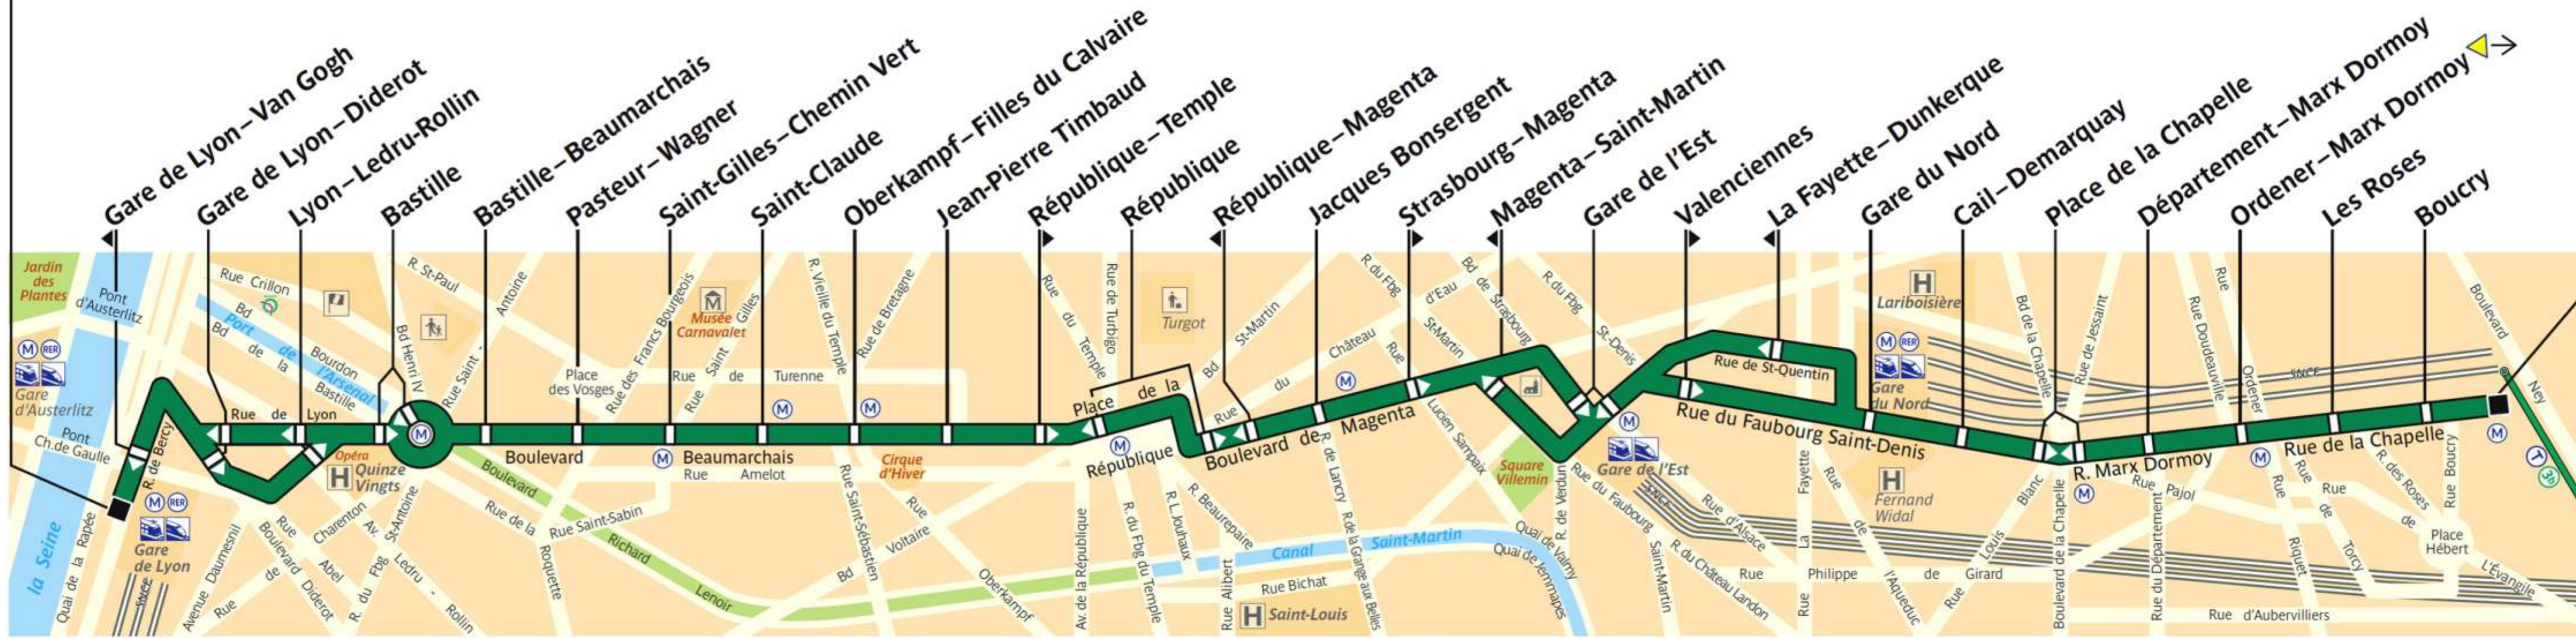

65

rtp.fr

32 46

wap.rtp.fr

RATP Paris Bus 65

Via - EUtouring.com

Reproduced with Permission

Arrêt non accessible
aux UFR

Gare de Lyon

Porte de la Chapelle

ZONE TARIFAIRE 1