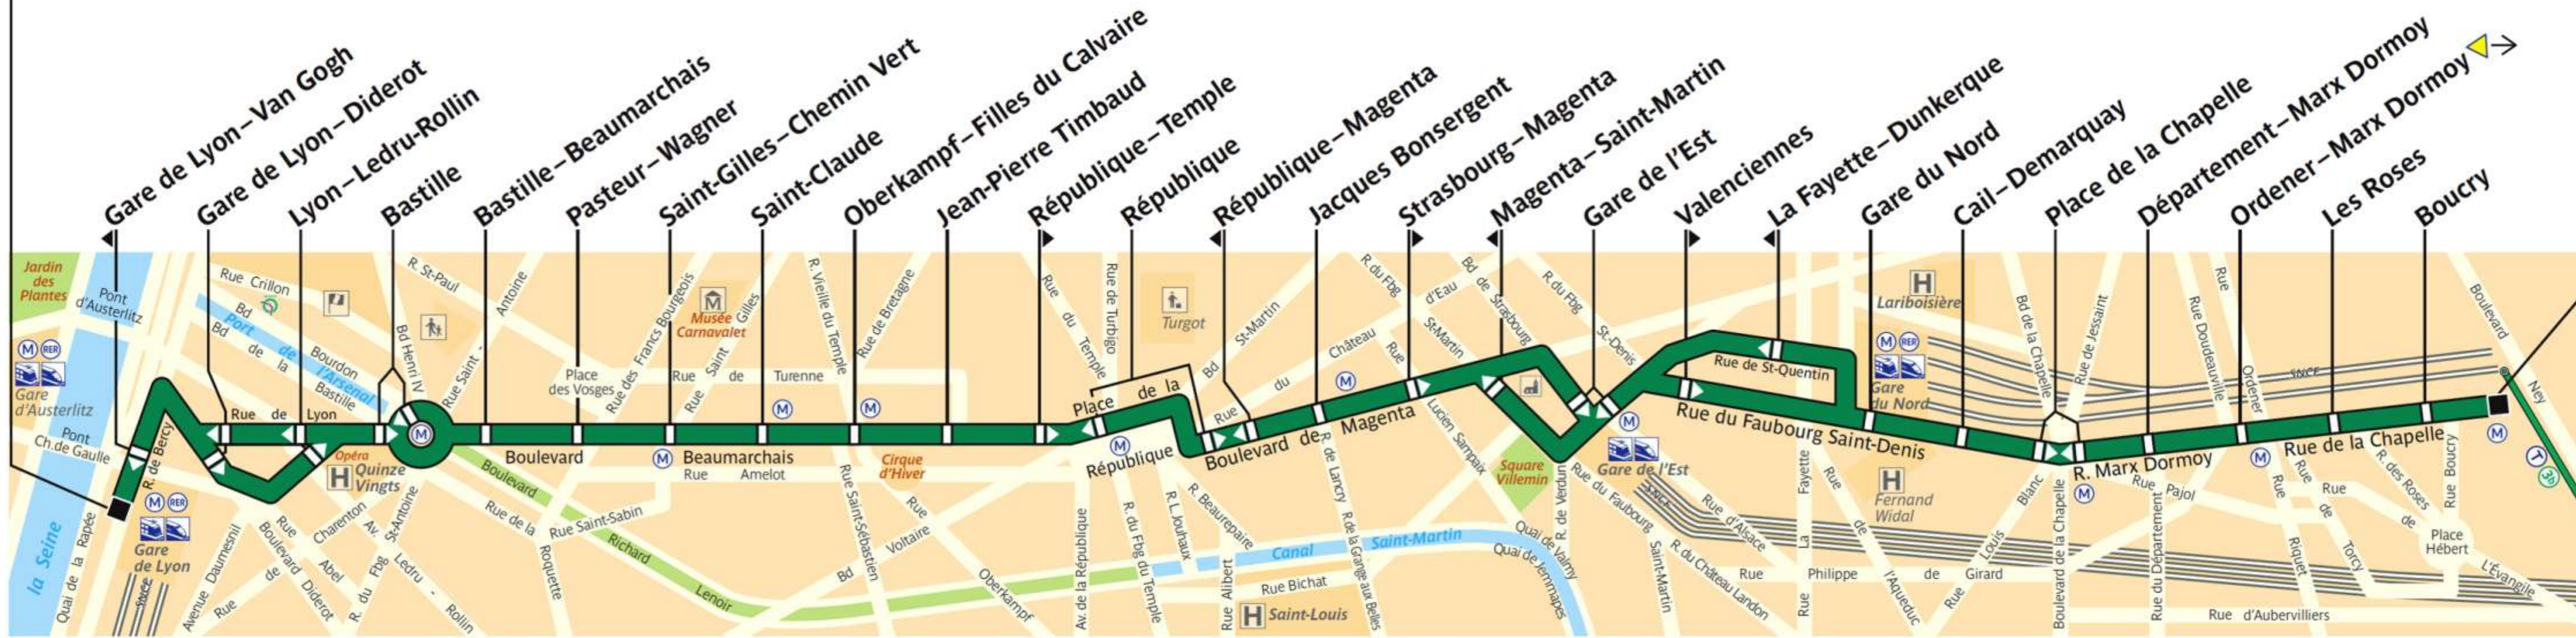

# 65

rtp.fr

32 46

wap.rtp.fr

RATP  
Service clientèle  
75564 Paris Cedex 12

RATP Paris Bus 65

Via - [EUtouring.com](http://EUtouring.com)

Reproduced with Permission

Arrêt non accessible  
aux UFR

Gare de Lyon

Porte de la Chapelle

ZONE TARIFAIRE 1