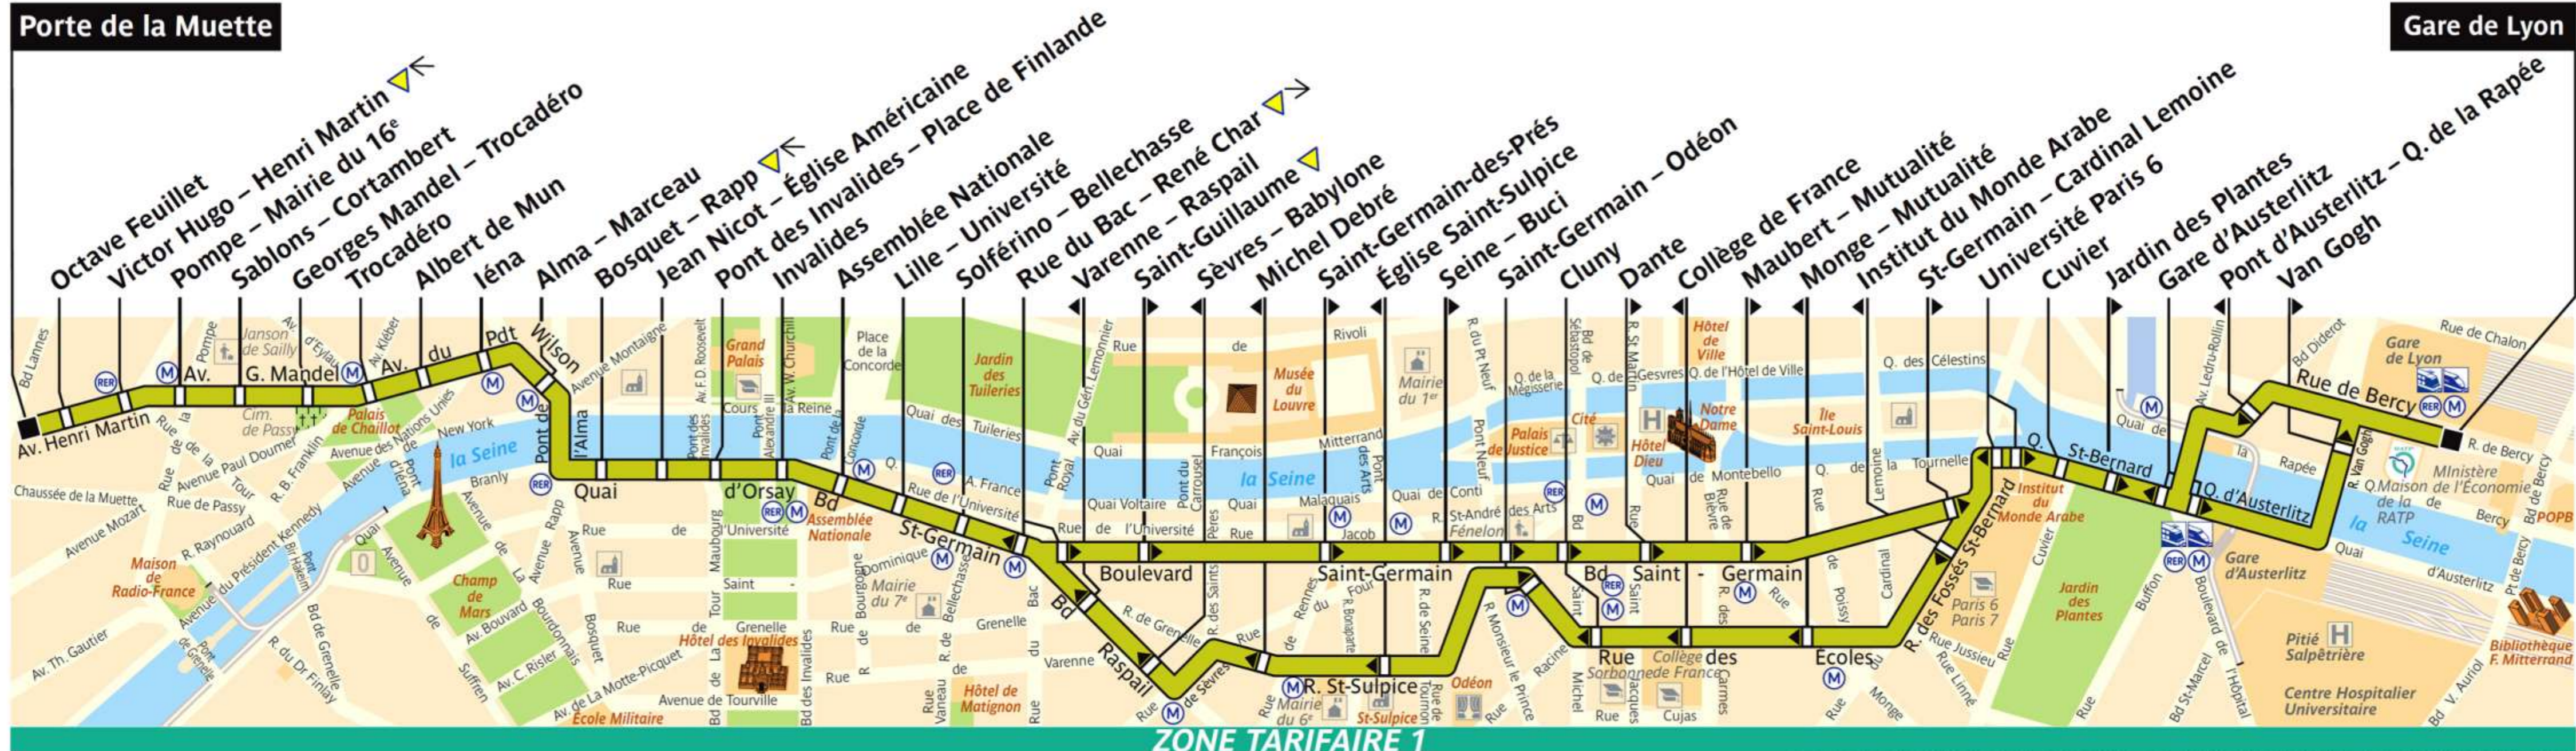

63

ratp.fr 32 46 wap.ratp.fr

RATP Paris Bus 63

Via - EUtouring.com
Reproduced with Permission

Porte de la Muette

Gare de Lyon

ZONE TARIFAIRE 1