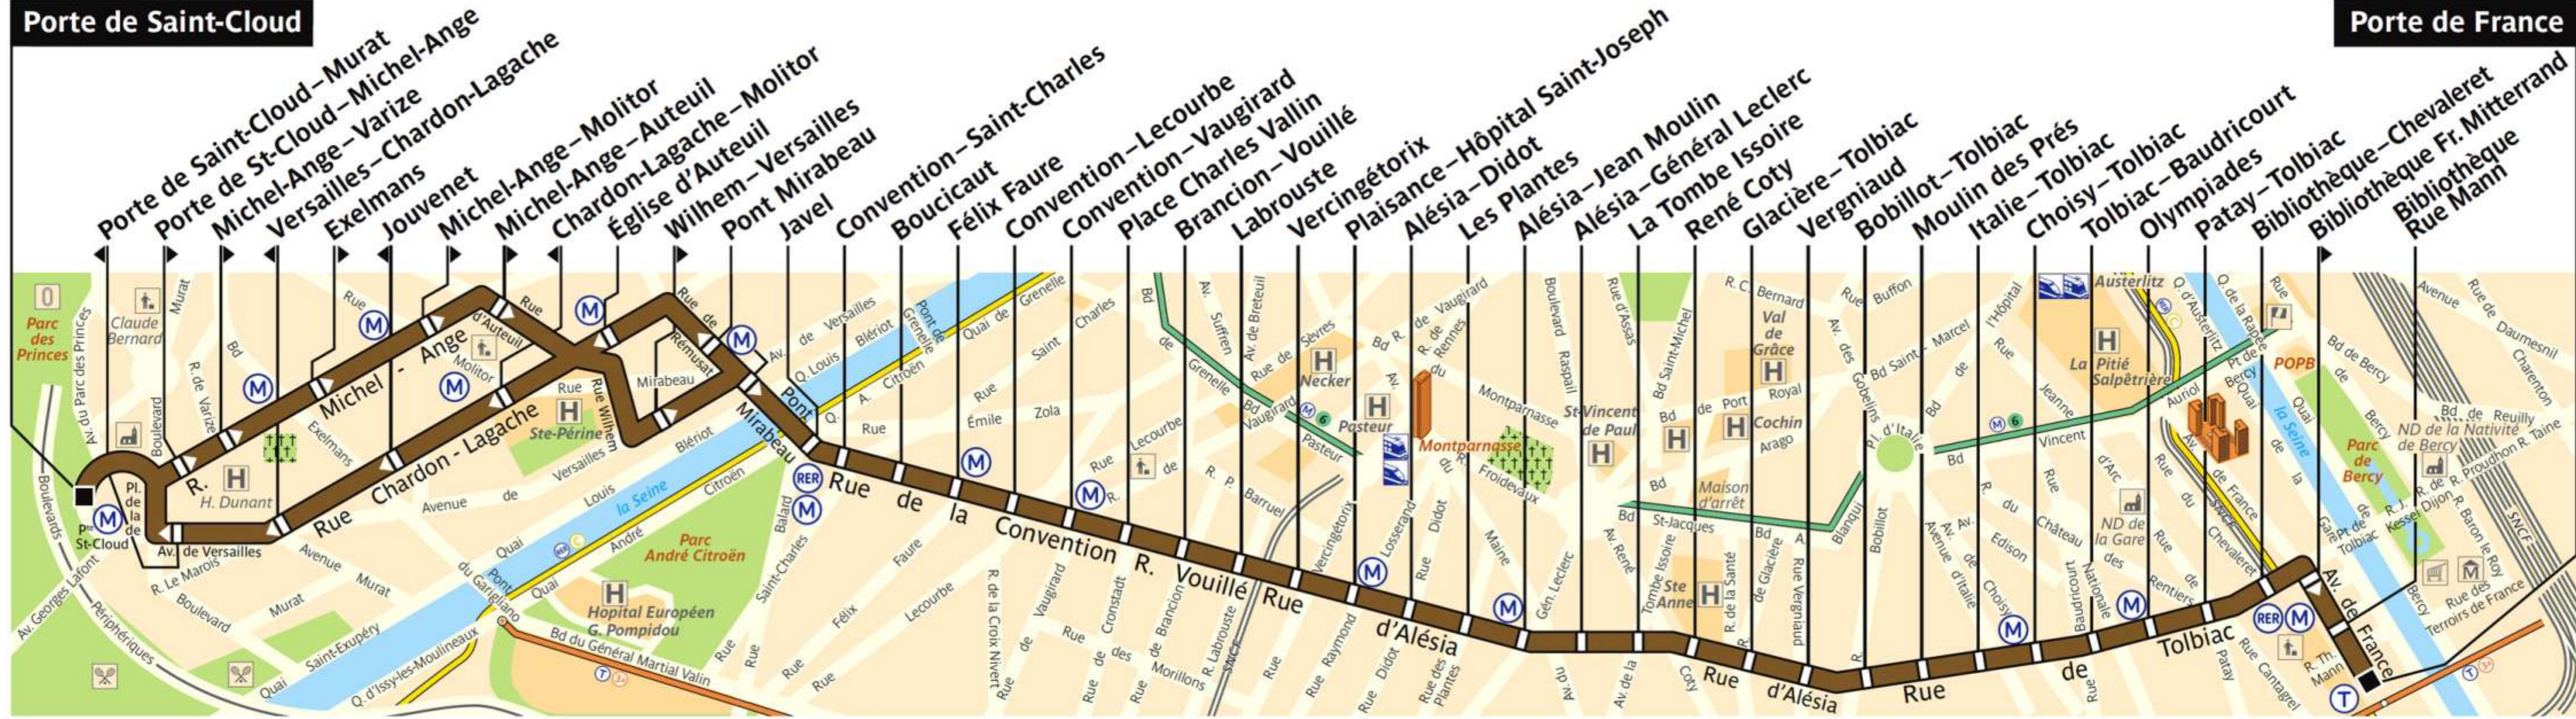

62

ratp.fr 32 46 wap.ratp.fr

RATP Paris Bus 62

Via - EUtouring.com
Reproduced with Permission

Porte de Saint-Cloud

Porte de France

ZONE TARIFAIRE 1