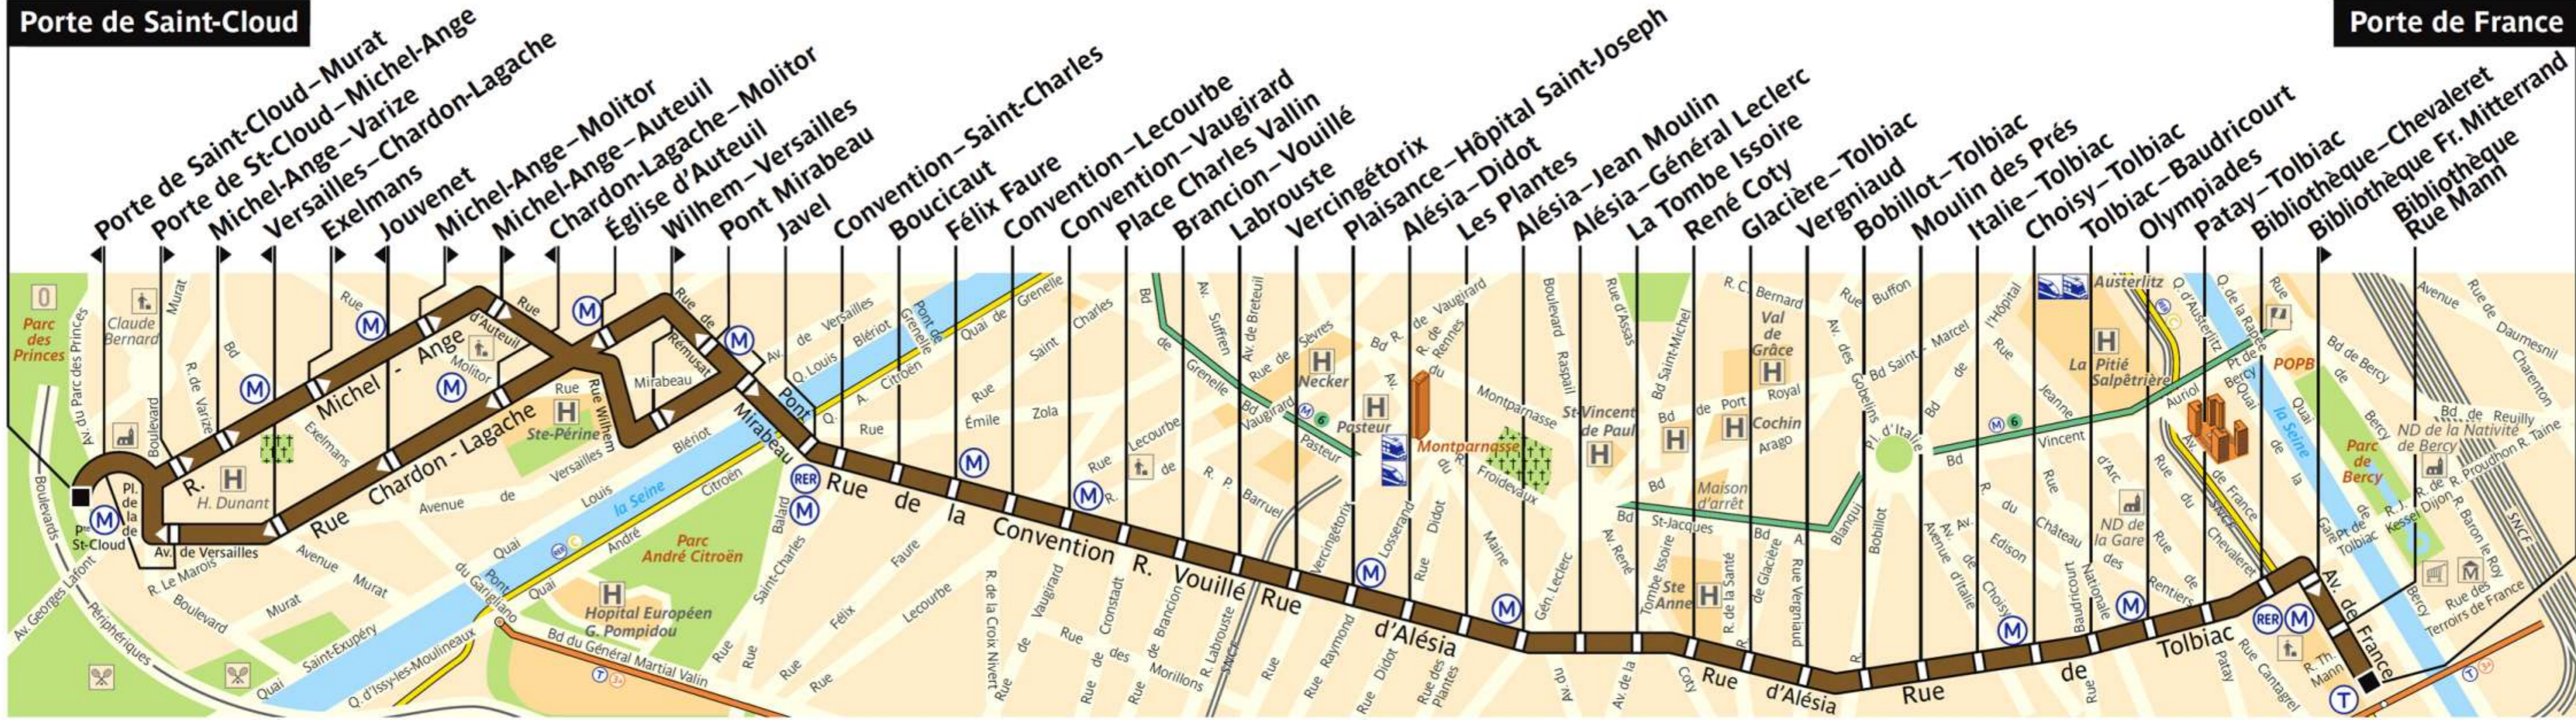

62

ratp.fr 32 46 wap.ratp.fr

RATP Paris Bus 62

Via - EUtouring.com
Reproduced with Permission

Porte de Saint-Cloud

Porte de France

ZONE TARIFAIRE 1