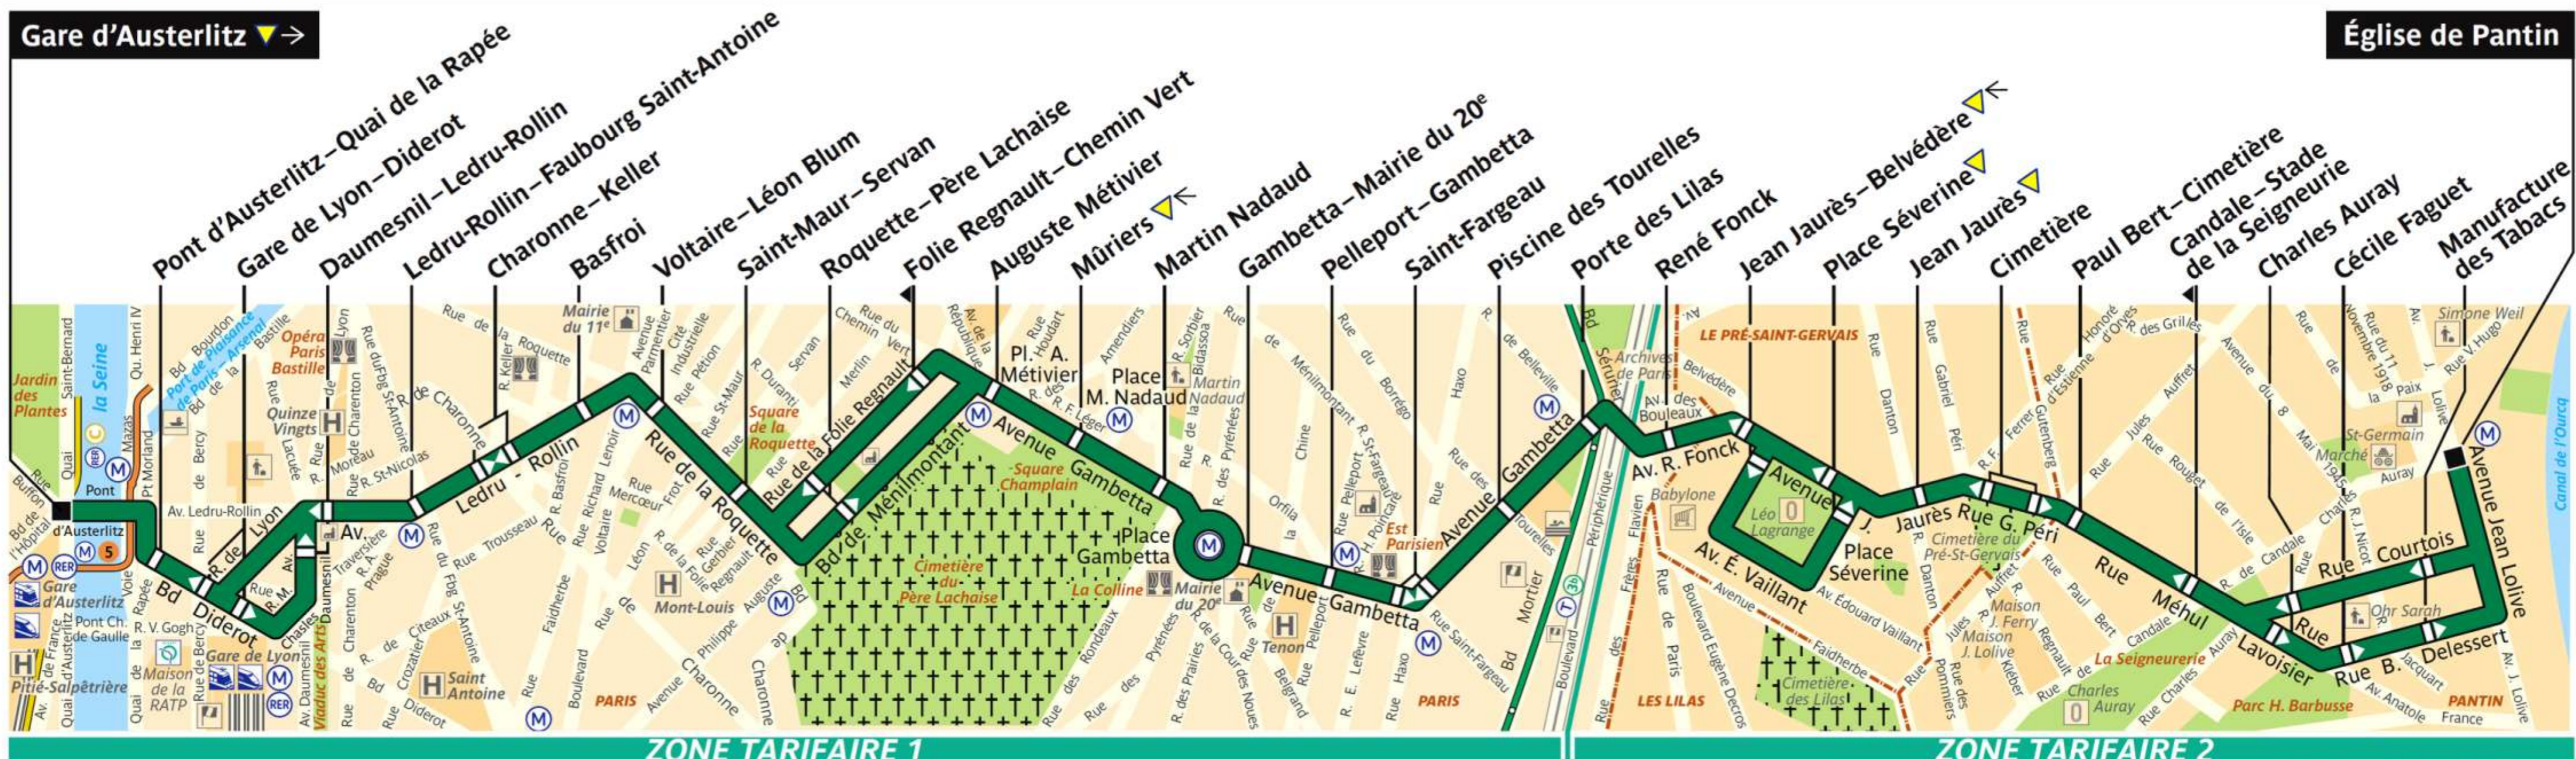

61

ratp.fr

32 46

wap.ratp.fr

RATP Paris Bus 61

Via - EUtouring.com
Reproduced with Permission

Arrêt non accessible
aux UFR

Gare d'Austerlitz ▼ →

Église de Pantin

ZONE TARIFAIRE 1

ZONE TARIFAIRE 2