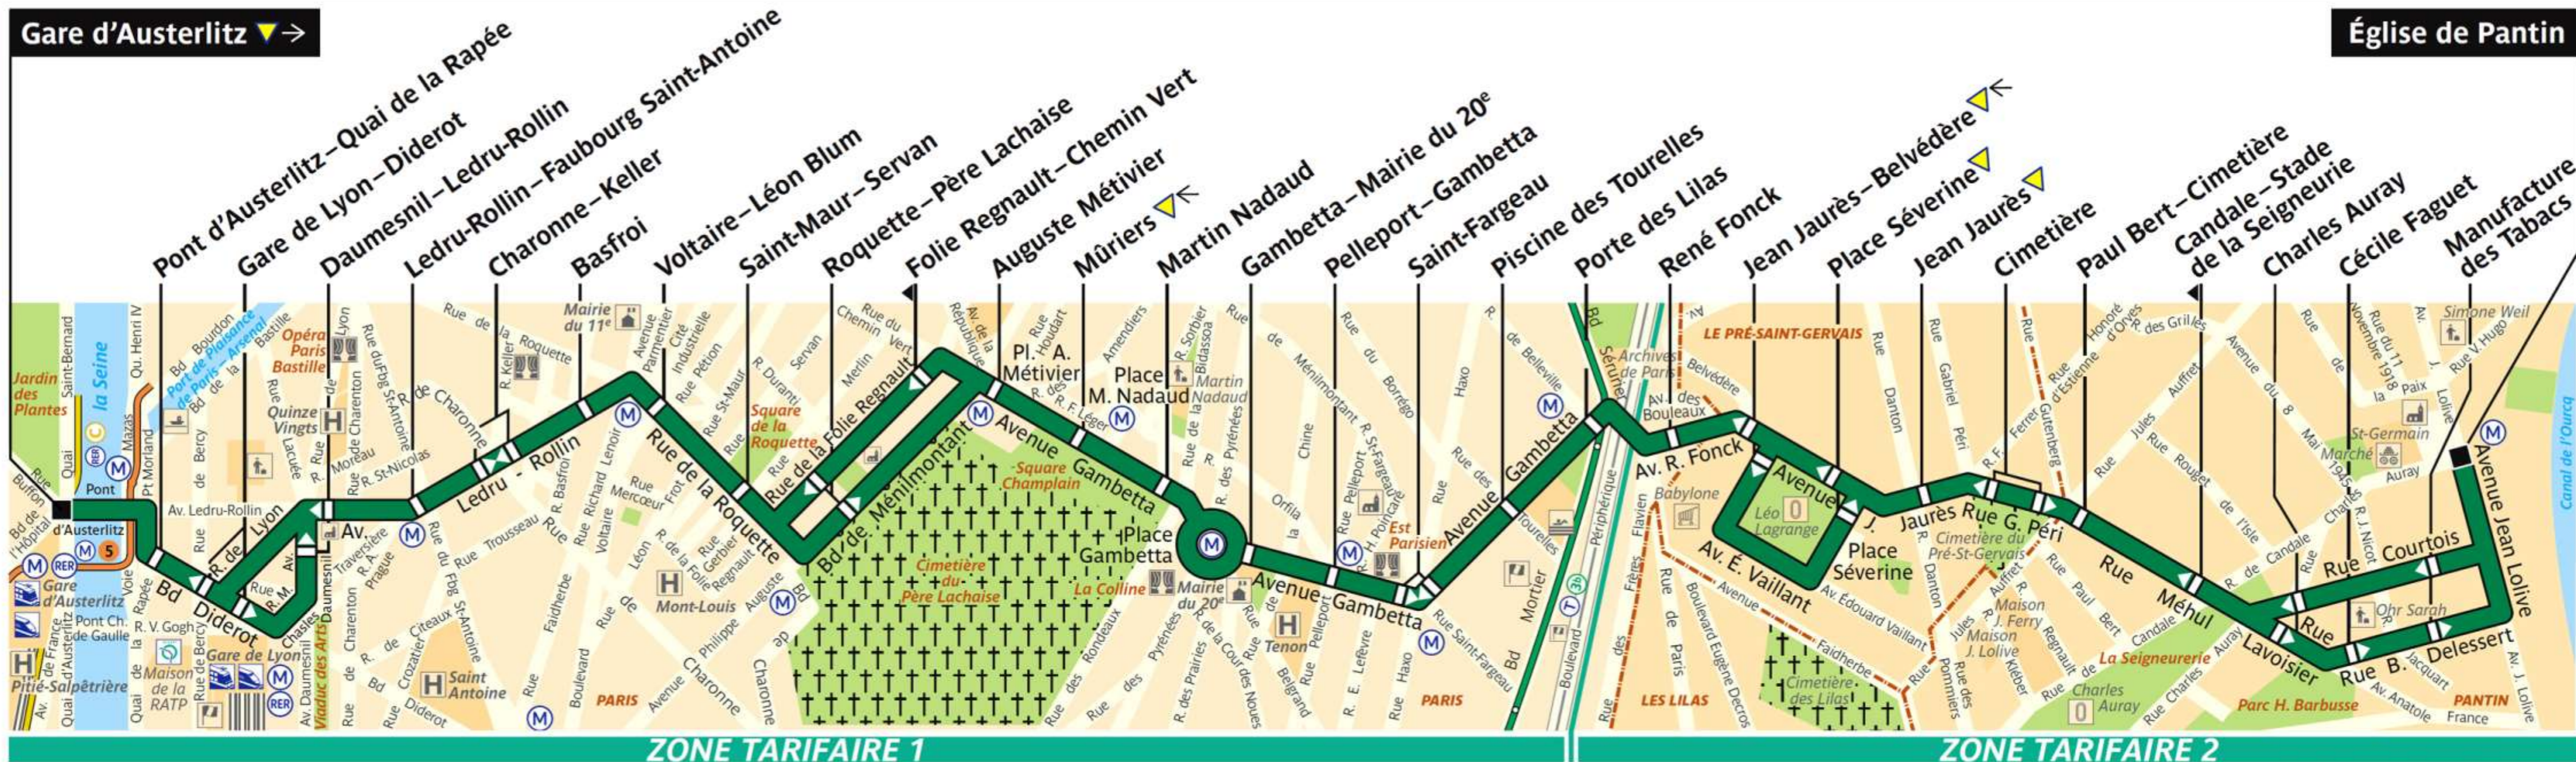

Via - EUtouring.com

Reproduced with Permission

Arrêt non accessible
aux UFR

Gare d'Austerlitz ▼ →

Église de Pantin

ZONE TARIFAIRE 1

ZONE TARIFAIRE 2