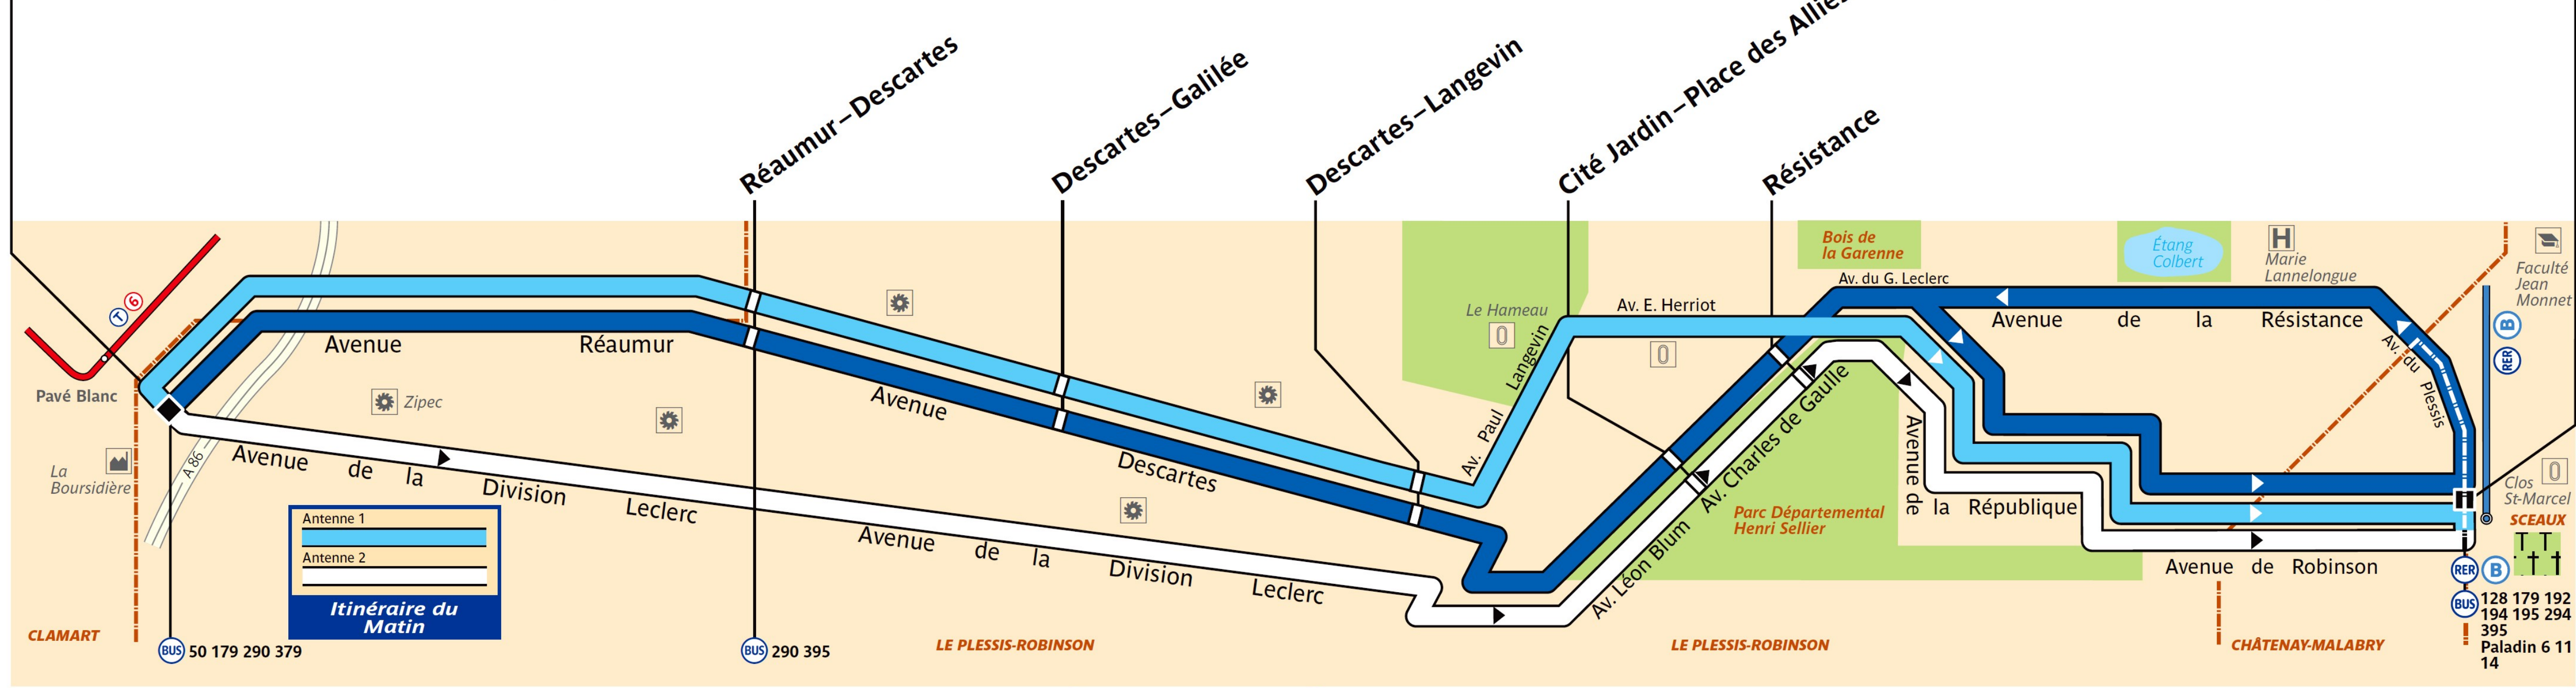

595

RATP Paris Bus 595

Via - EUtouring.com
Reproduced with Permission

Le Plessis-Robinson – La Boursidière ▼

Robinson RER ▼

Itinéraire du Matin

- Antenne 1
- Antenne 2

CLAMART (BUS 50 179 290 379) LE PLESSIS-ROBINSON (BUS 290 395) CHÂTENAY-MALABRY (BUS 128 179 192 194 195 294 395 Paladin 6 11 14)

ZONE TARIFAIRE 3