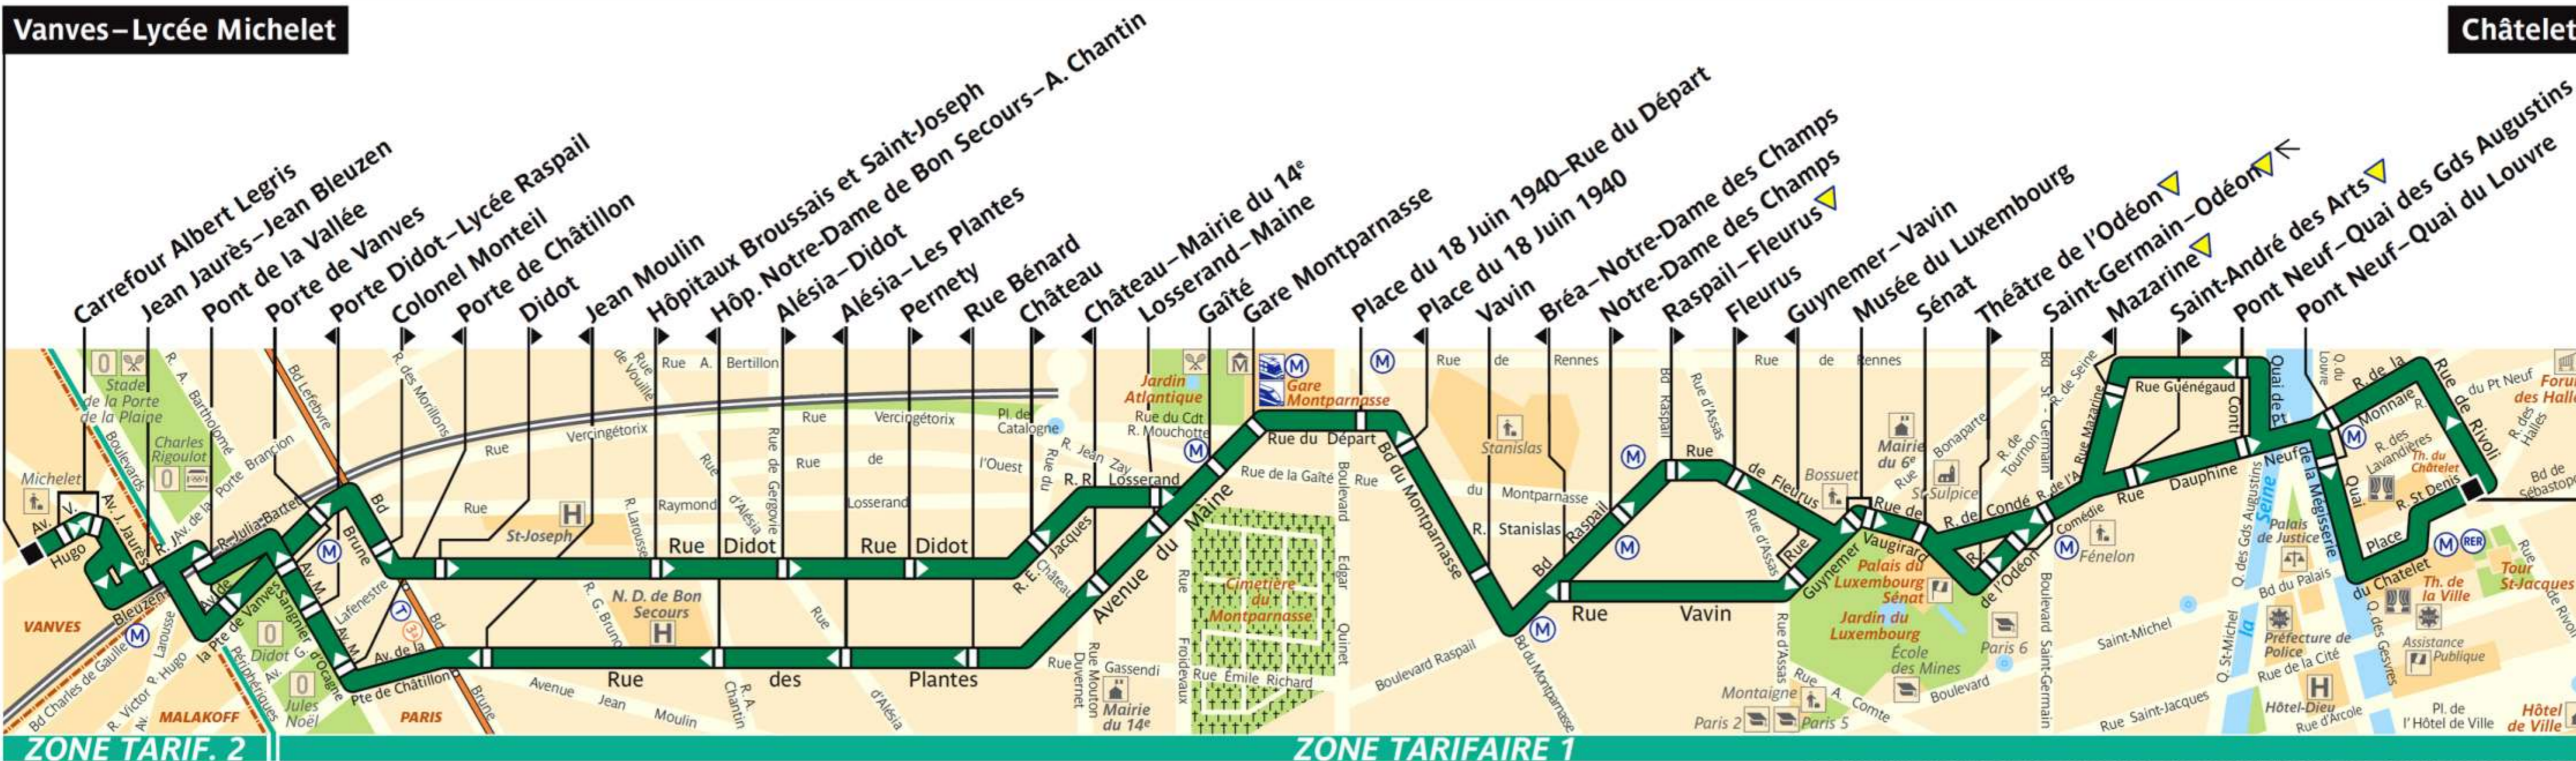

58

ratp.fr

32 46

wap.ratp.fr

RATP Paris Bus 58

Via - EUtouring.com

Reproduced with Permission

Arrêt non accessible
aux UFR

Vanves – Lycée Michelet

Châtelet

ZONE TARIF. 2

ZONE TARIFAIRE 1