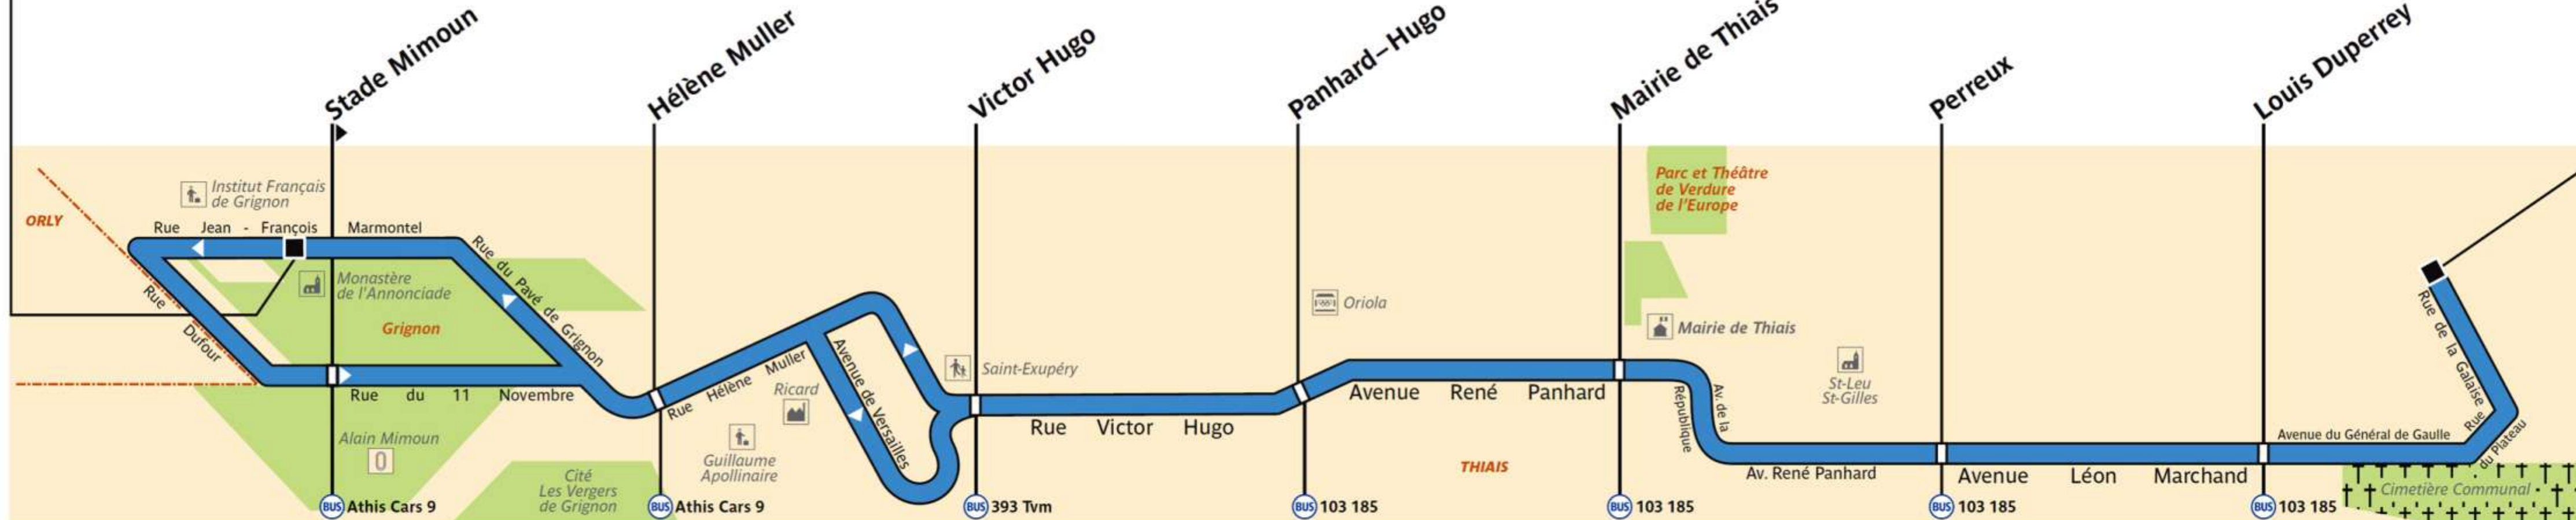

La Navette ville de thiais

RATP Paris Bus 587

Via - EUtouring.com
Reproduced with Permission

Ferme de Grignon

La Galaise

ZONE TARIFAIRE 3