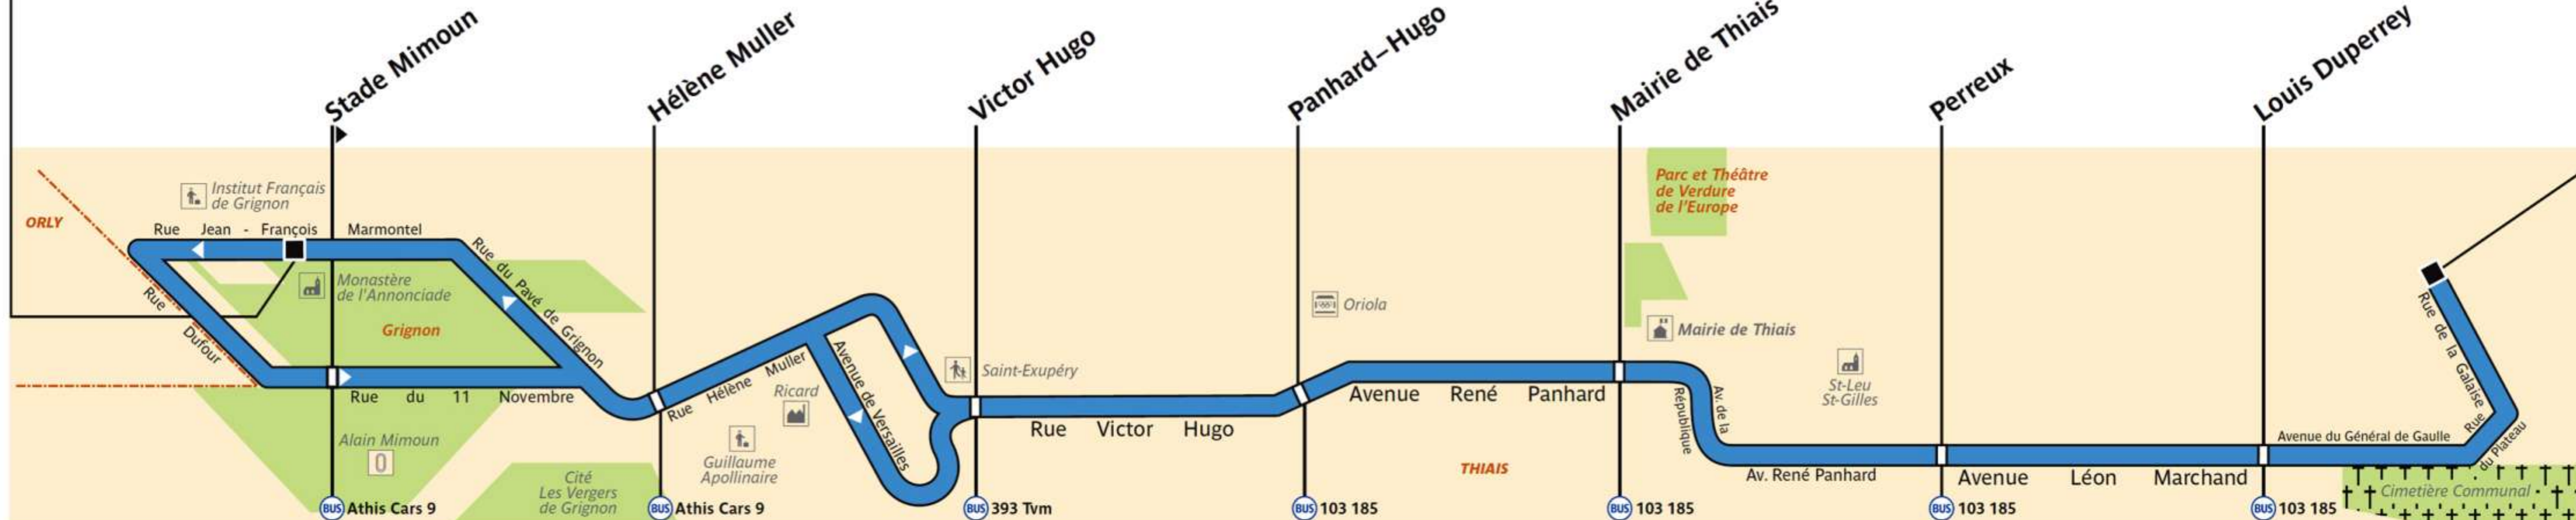

La Navette ville de thiais

RATP Paris Bus 587

Via - EUtouring.com
Reproduced with Permission

Ferme de Grignon

La Galaise

ZONE TARIFAIRE 3