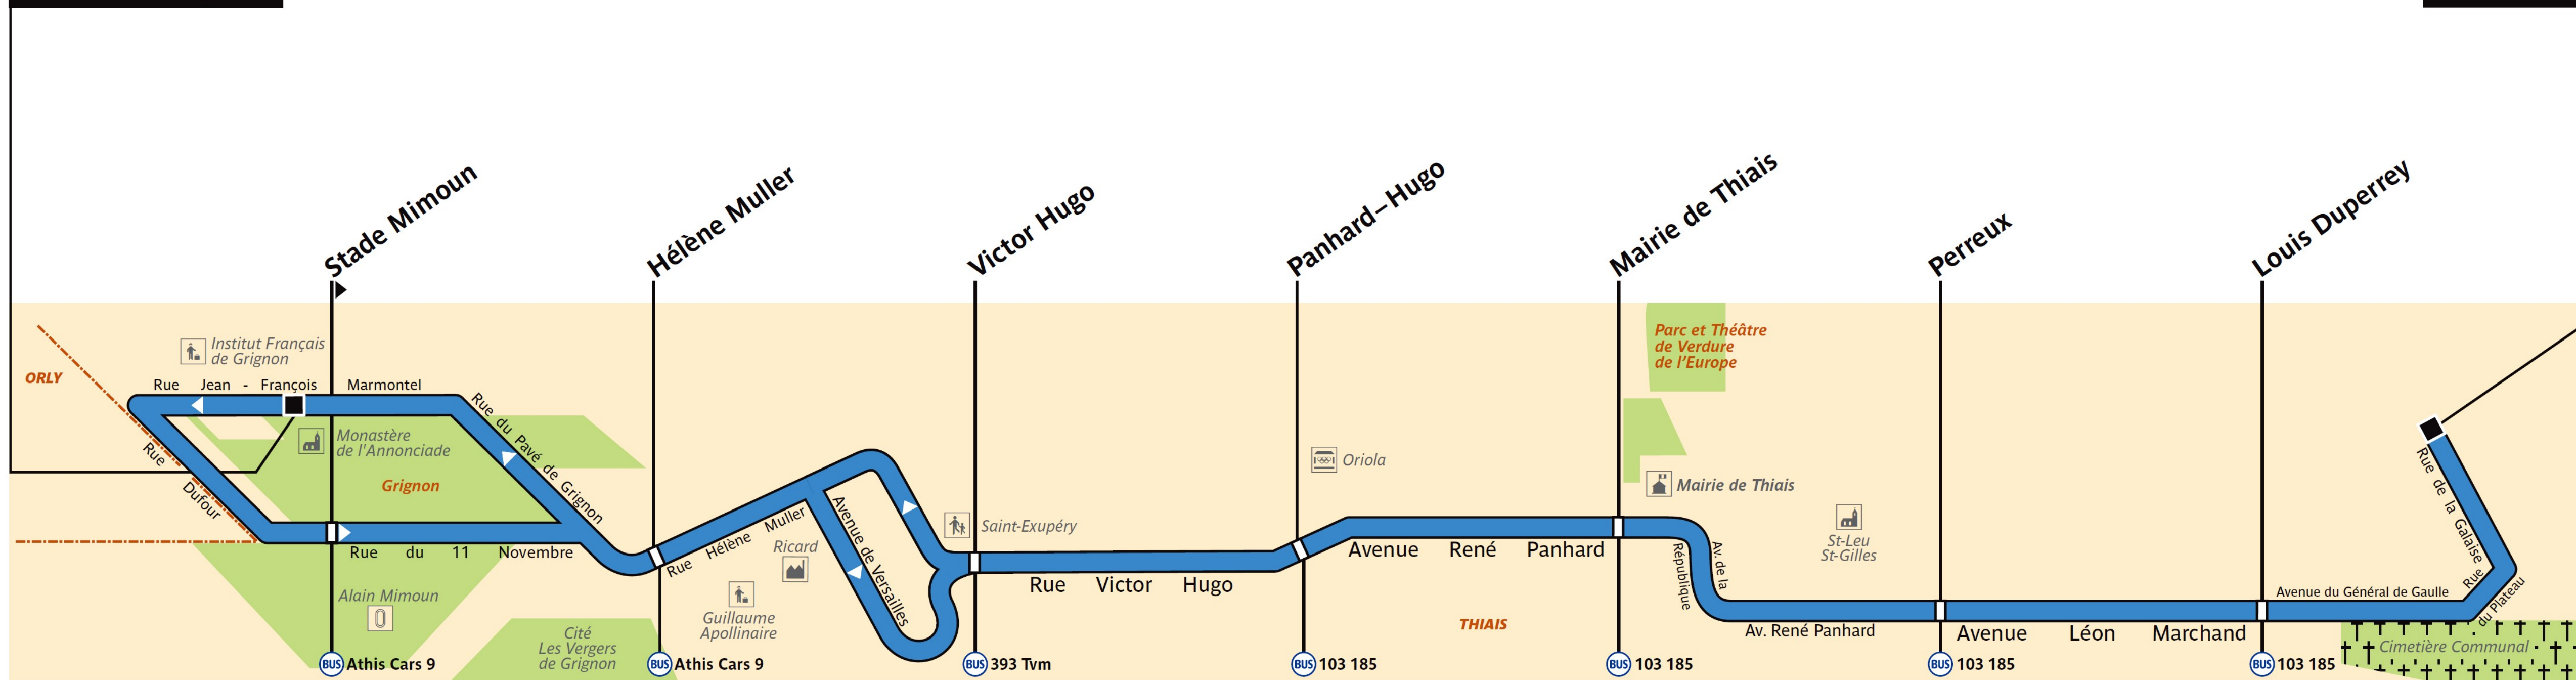

La Navette

ville de
thiais

ratp.fr

applis RATP

32 46
0,34 €/min.

RATP Paris Bus 587

Via - EUtouring.com
Reproduced with Permission

Ferme de Grignon

La Galaise

ZONE TARIFAIRE 3