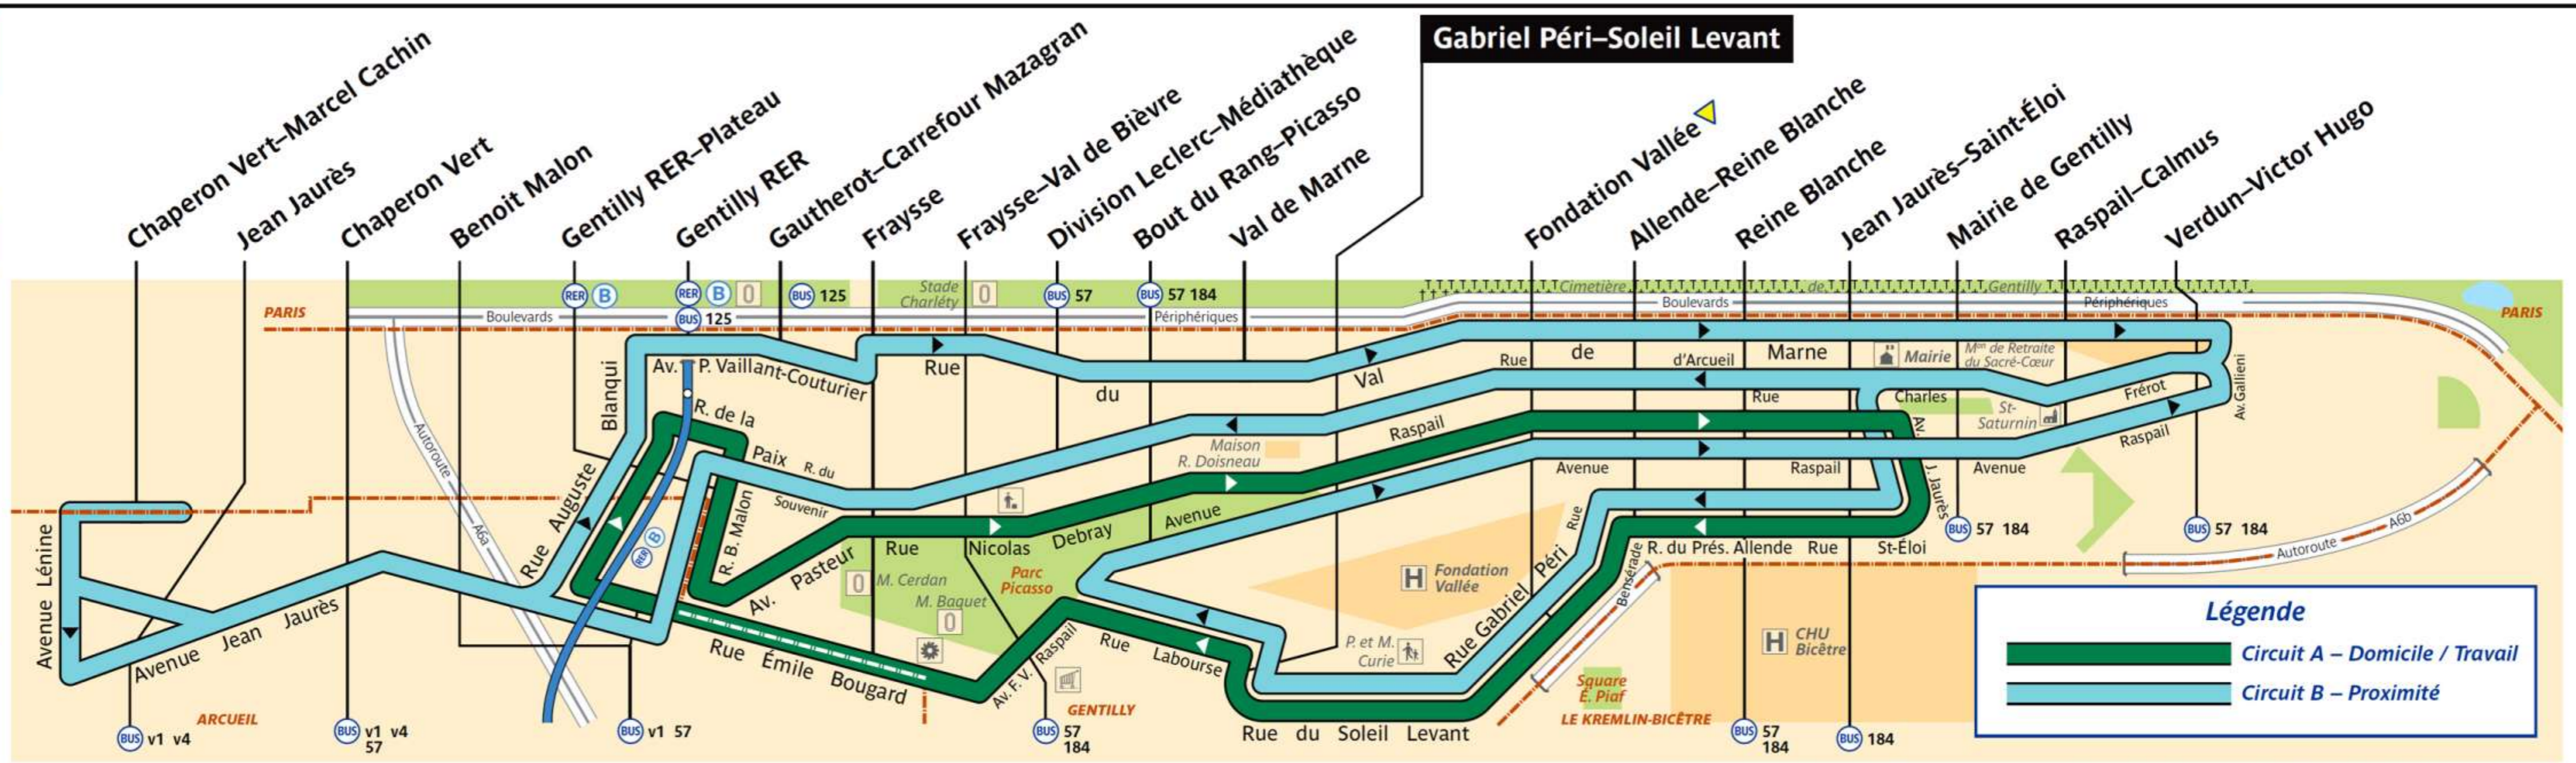

service clientèle 32 46  
du lundi au vendredi de 7h à 21h  
et de 9h à 17h les samedis, dimanches et jours fériés

RATP Paris Bus 584

Via - [EUtouring.com](http://EUtouring.com)  
Reproduced with Permission

Non accessible actuellement aux personnes utilisatrices de fauteuils roulants

**Légende**

- Circuit A – Domicile / Travail
- Circuit B – Proximité