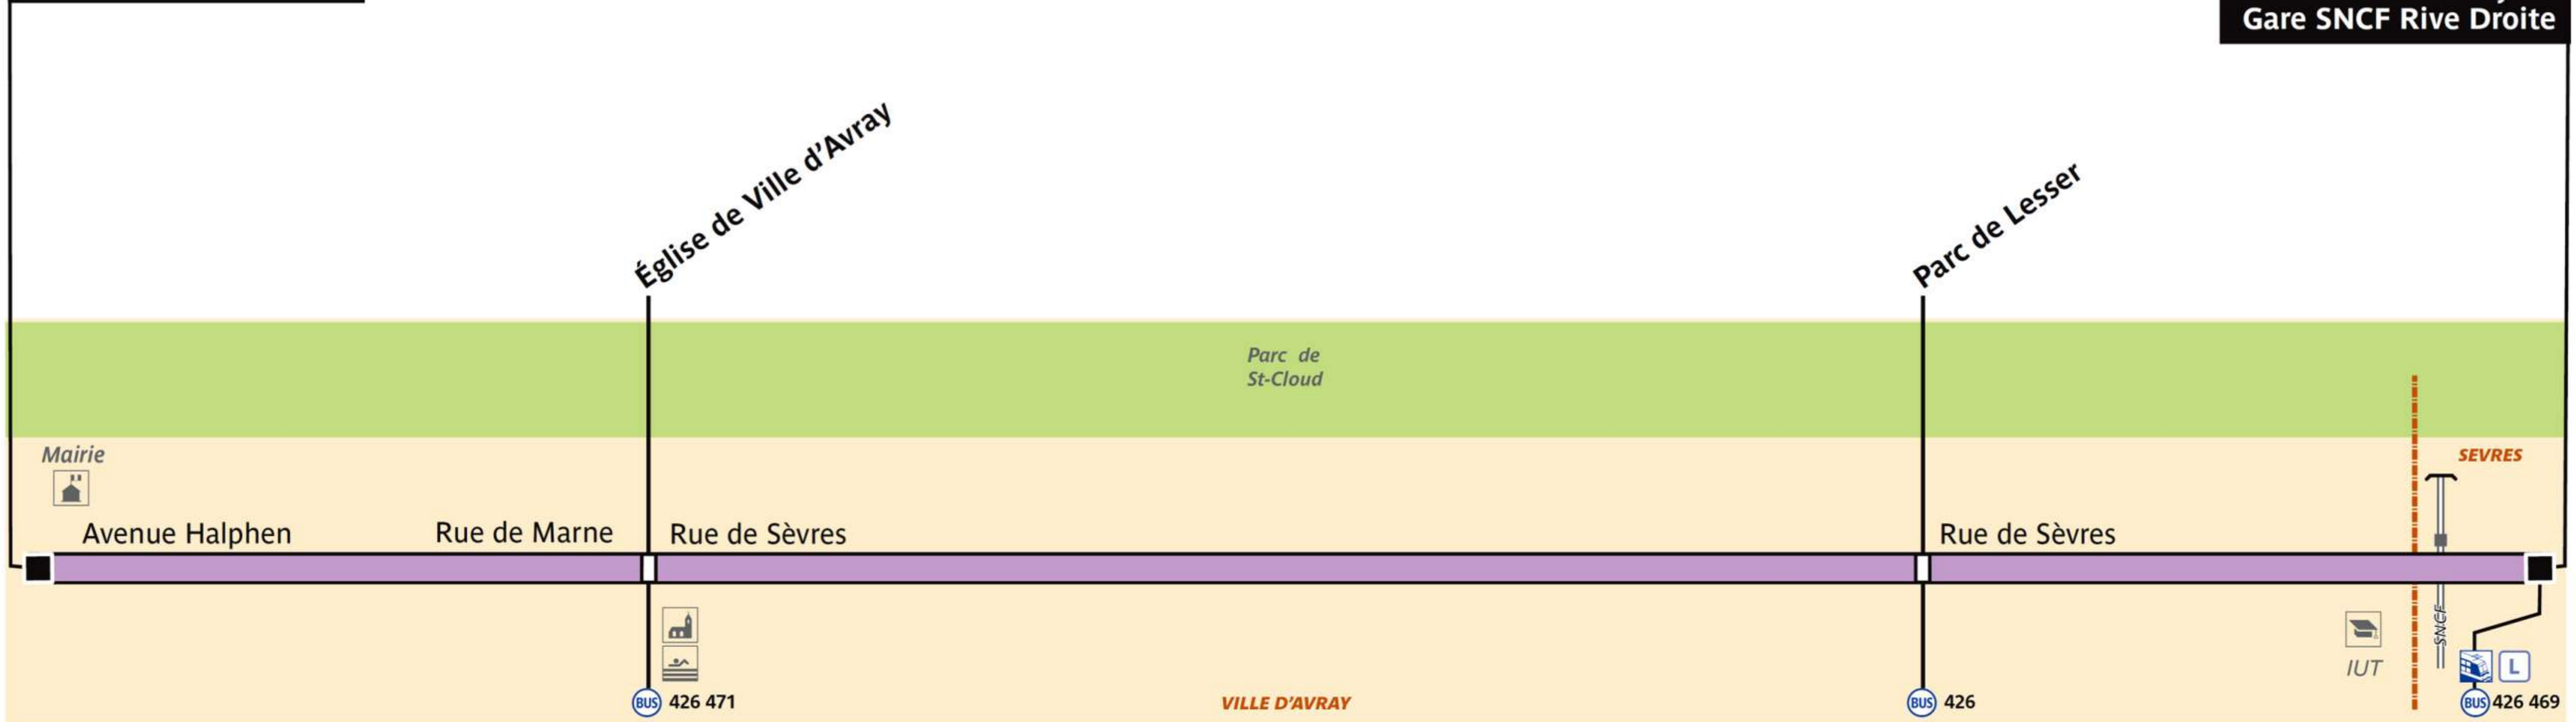

Navette Monastère

Ville d'Avray – Monastère Gare de Sèvres – Ville d'Avray

RATP Paris Bus 572

Via - EUtouring.com
Reproduced with Permission

@ ratp.fr	☎ 32 46 0,34 €/min.	📱 wap.ratp.fr + applis mobiles	✉ RATP Service clientèle TSA 81250 75564 Paris Cedex 12
--------------	---------------------------	--------------------------------------	---

Ville d'Avray – Monastère

Sèvres-Ville d'Avray
Gare SNCF Rive Droite

ZONE TARIFAIRE 3

572 Navette Monastère - RATP / CML / AGENCE CARTO - PLB 01.2014 - AT - PROPRIETE DE LA RATP - REPRODUCTION INTERDITE