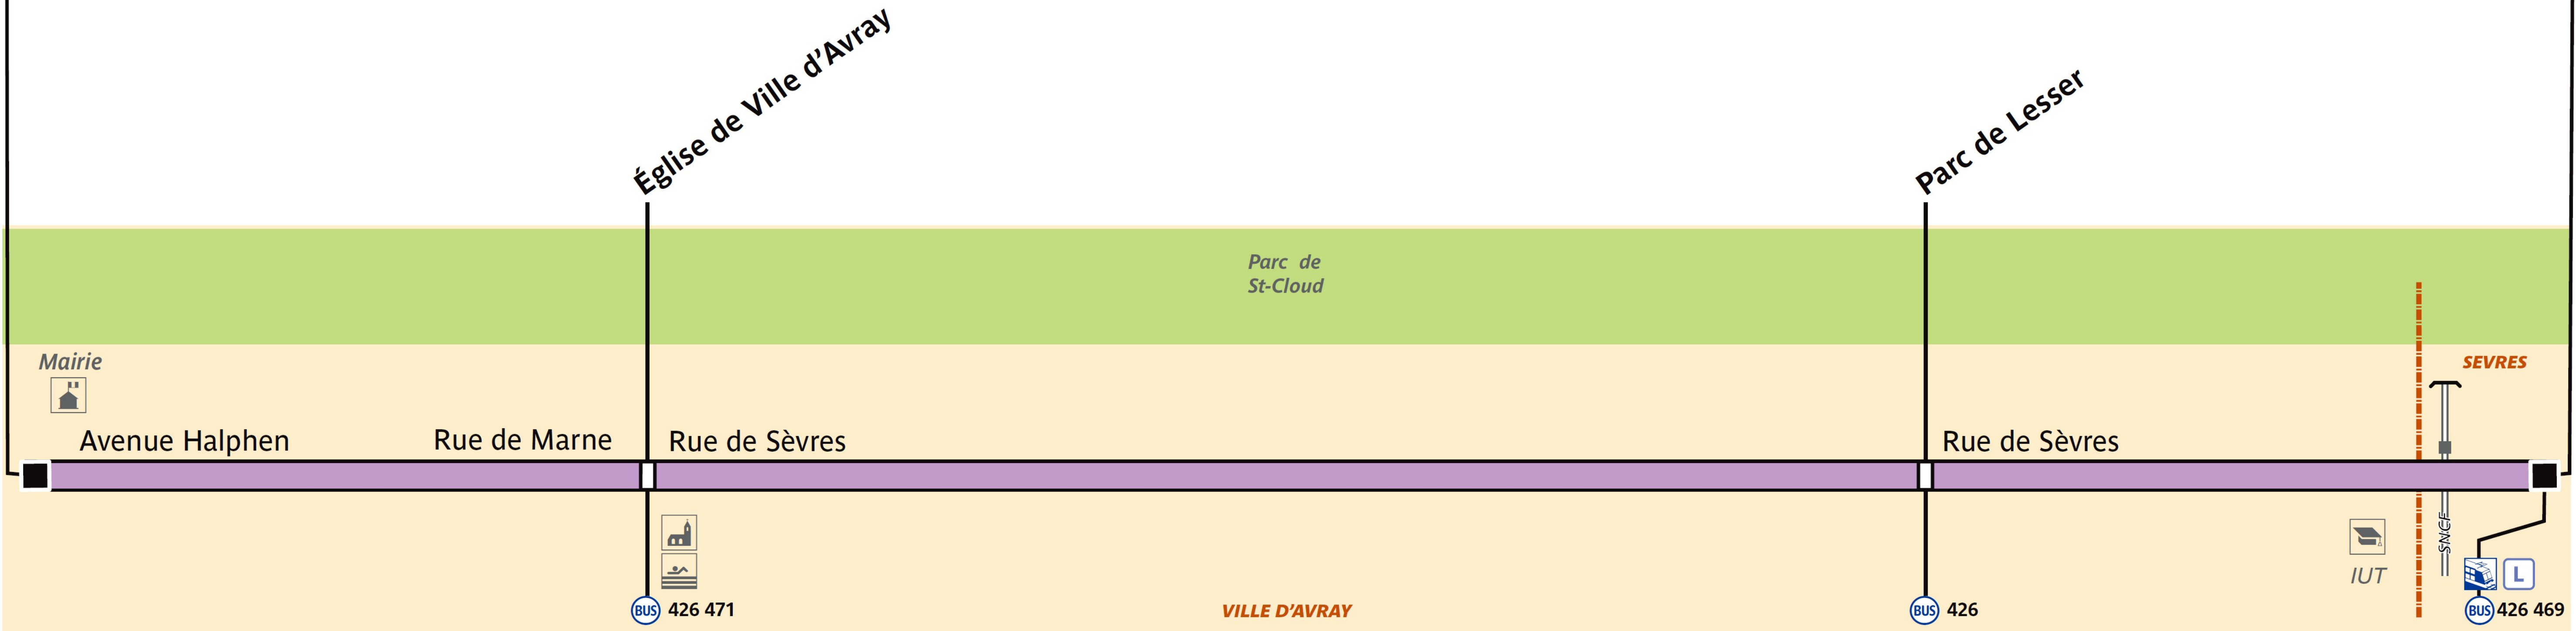

Navette Monastère

Ville d'Avray – Monastère Gare de Sèvres – Ville d'Avray

RATP Paris Bus 572

Via - EUtouring.com
Reproduced with Permission

@ ratp.fr	📞 32 46 0,34 €/min.	📱 wap.ratp.fr + applis mobiles	✉️ RATP Service clientèle TSA 81250 75564 Paris Cedex 12
--------------	---------------------------	--------------------------------------	--

Sèvres-Ville d'Avray
Gare SNCF Rive Droite

Ville d'Avray – Monastère

ZONE TARIFAIRE 3