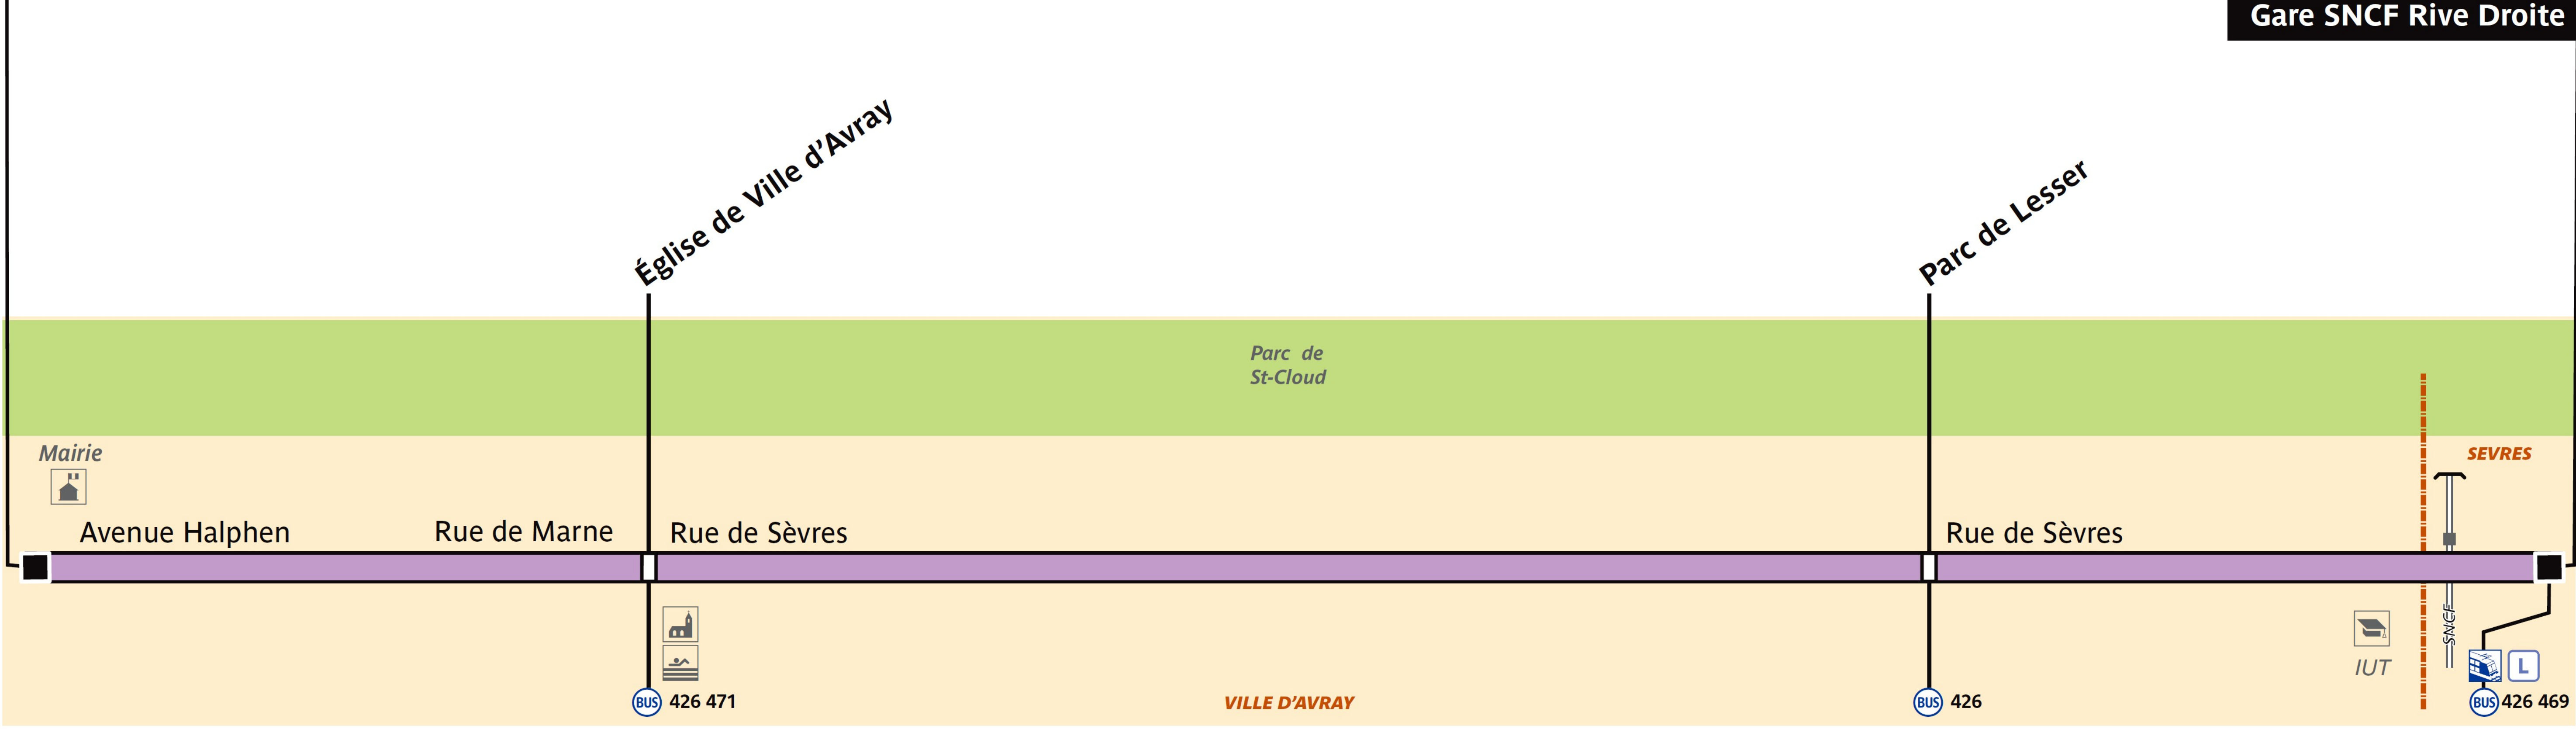

Navette Monastère

Ville d'Avray – Monastère Gare de Sèvres – Ville d'Avray

RATP Paris Bus 572

Via - EUtouring.com
Reproduced with Permission

@ ratp.fr	📞 32 46 0,34 €/min.	📱 wap.ratp.fr + applis mobiles	✉️ RATP Service clientèle TSA 81250 75564 Paris Cedex 12
--------------	---------------------------	--------------------------------------	--

Ville d'Avray – Monastère

Sèvres-Ville d'Avray
Gare SNCF Rive Droite

ZONE TARIFAIRE 3