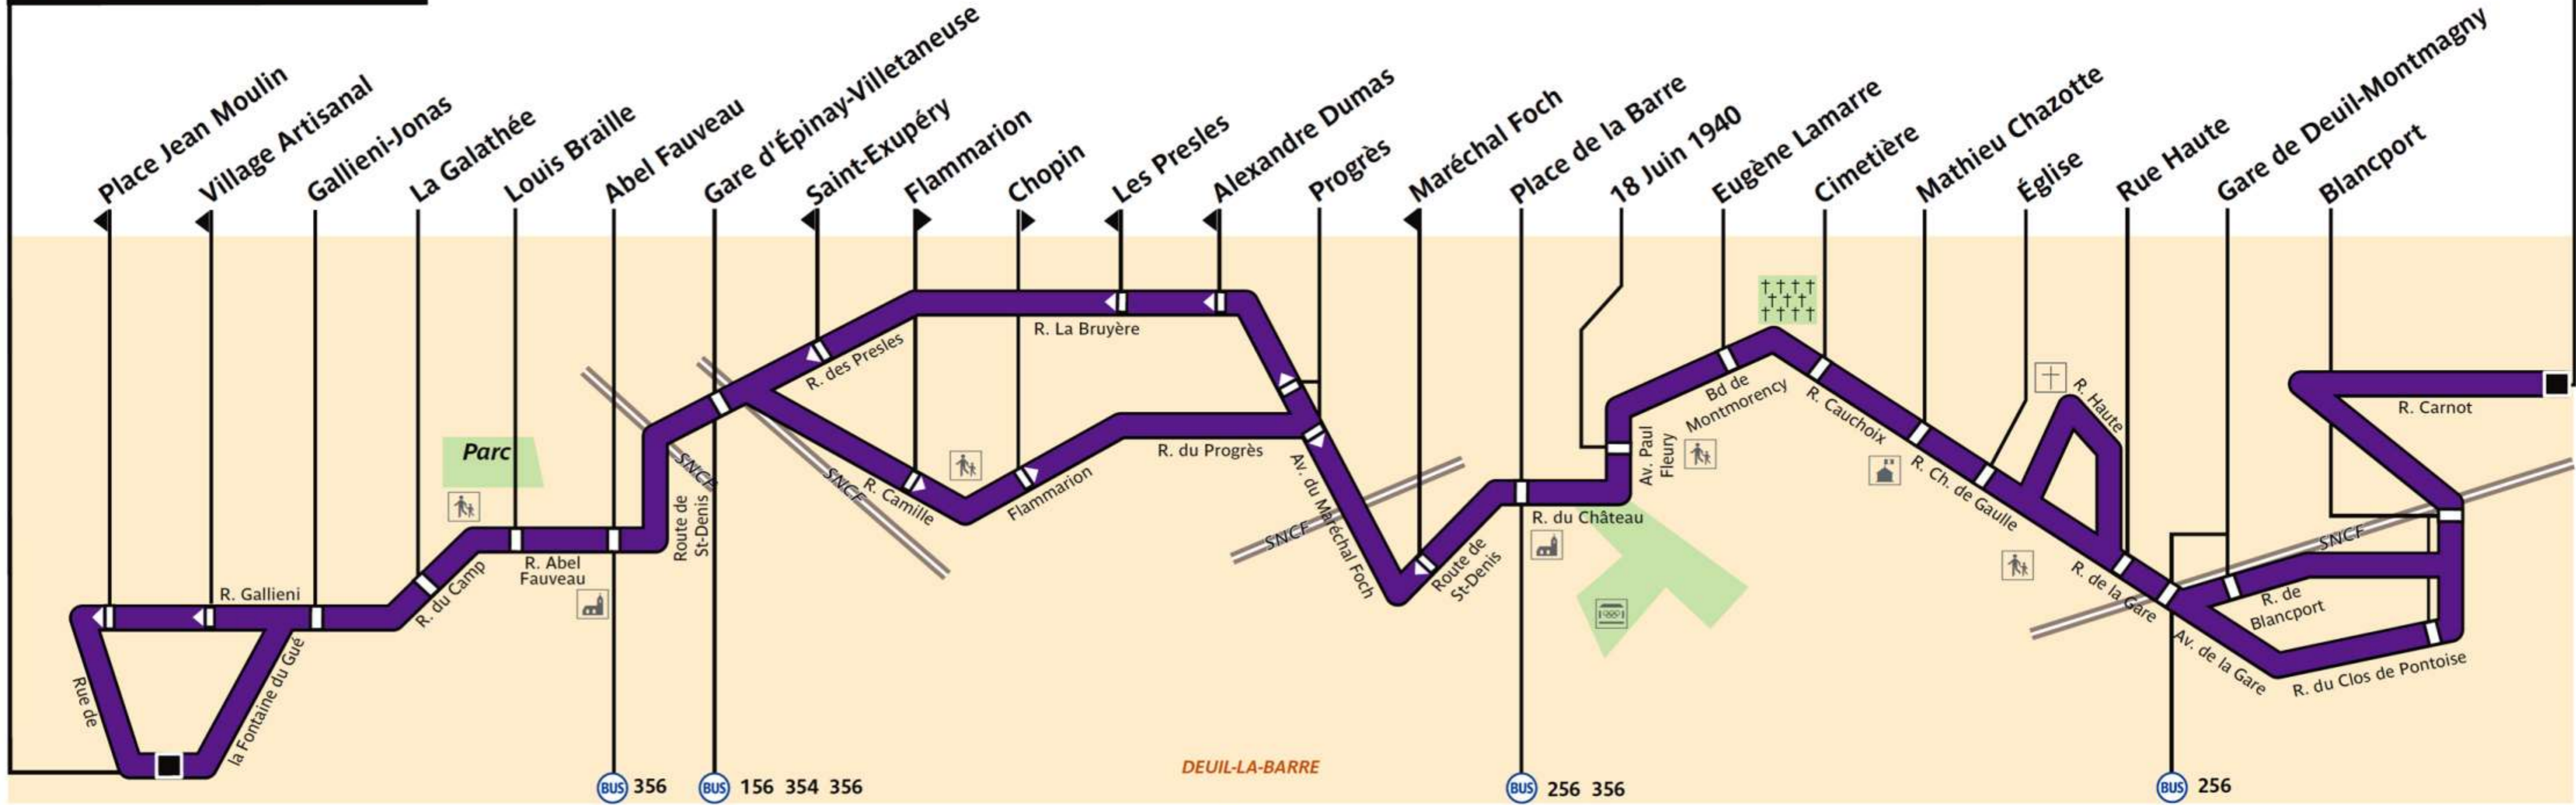

556

service clientèle 32 46
du lundi au vendredi de 7 à 21 h
et de 9 à 17 h les samedis, dimanches et jours fériés

RATP Paris Bus 556

Via - EUtouring.com
Reproduced with Permission

Deuil-la-Barre Zone Artisanale du Moutier

Deuil-la-Barre-Aubépines

ZONE TARIFAIRE 4