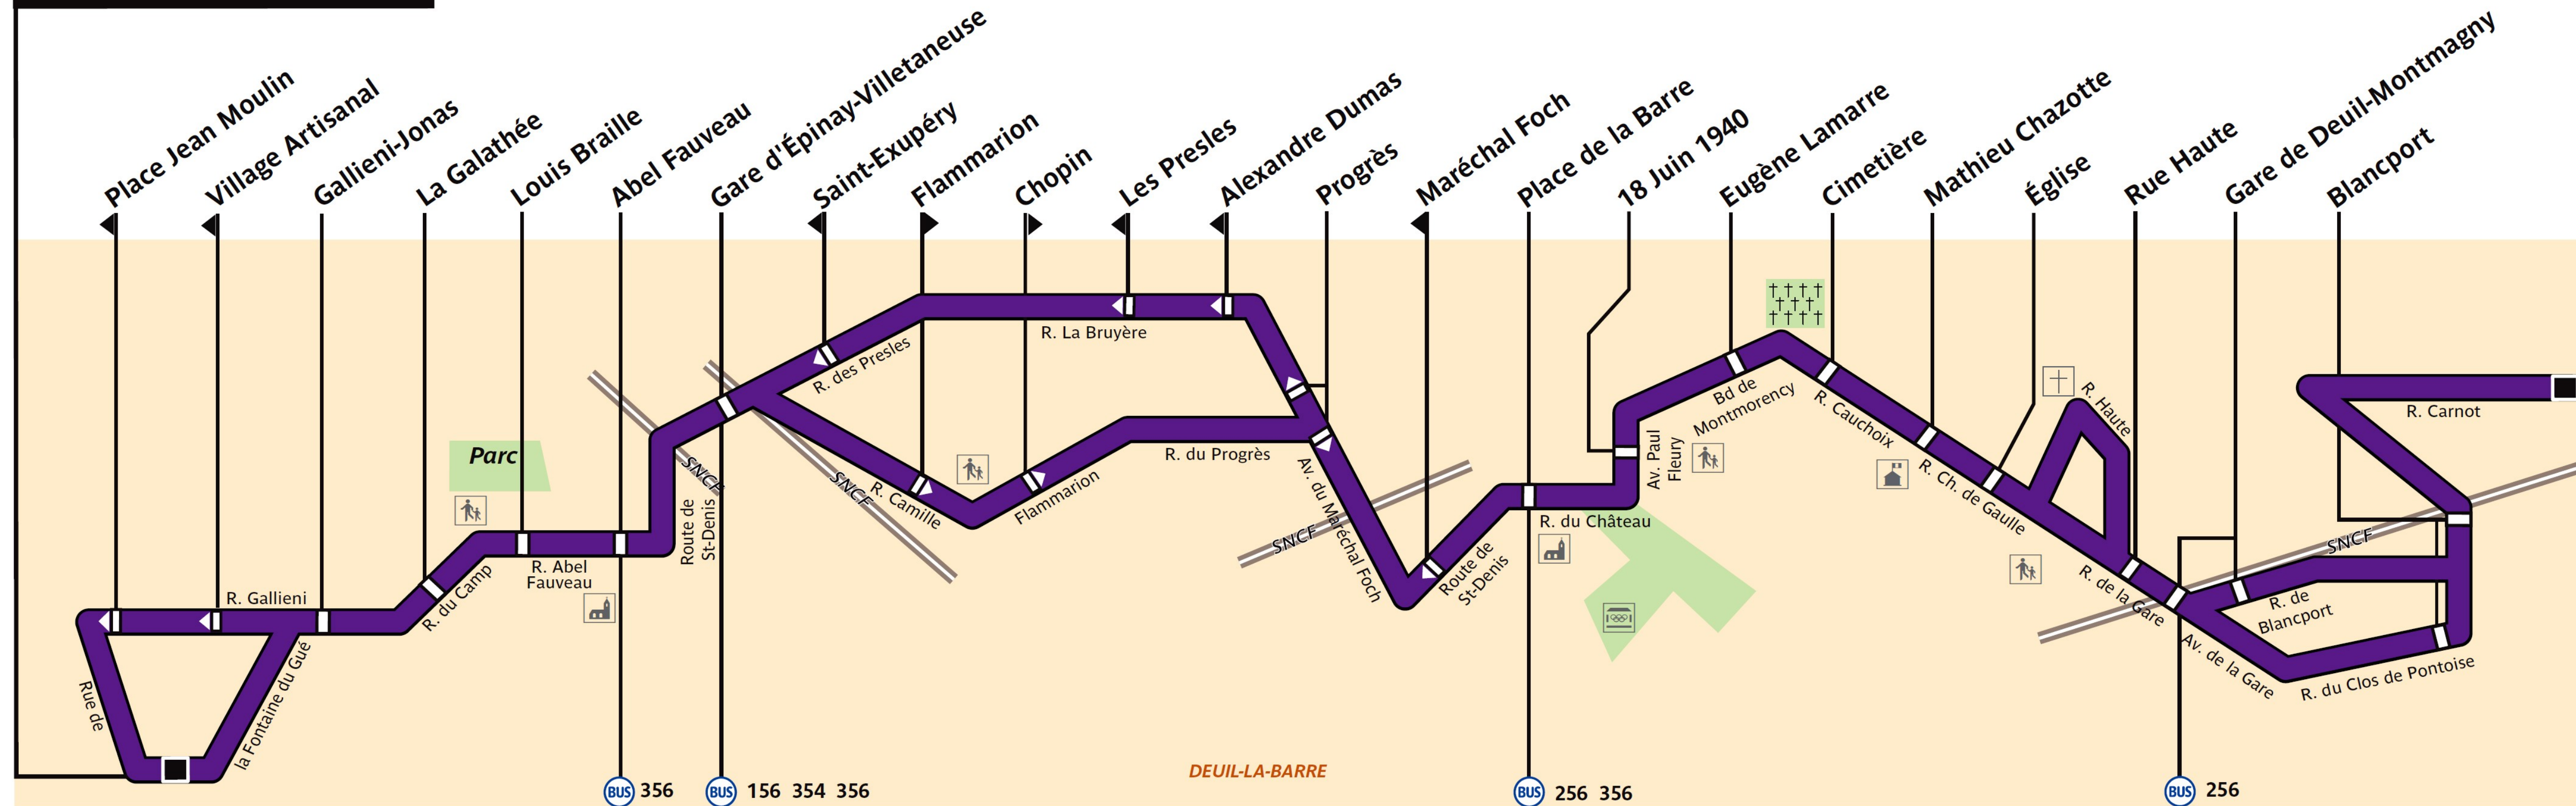

556

service clientèle 32 46
du lundi au vendredi de 7 à 21 h
et de 9 à 17 h les samedis, dimanches et jours fériés

RATP Paris Bus 556

Via - EUtouring.com
Reproduced with Permission

Deuil-la-Barre Zone Artisanale du Moutier

Deuil-la-Barre-Aubépines

ZONE TARIFAIRE 4