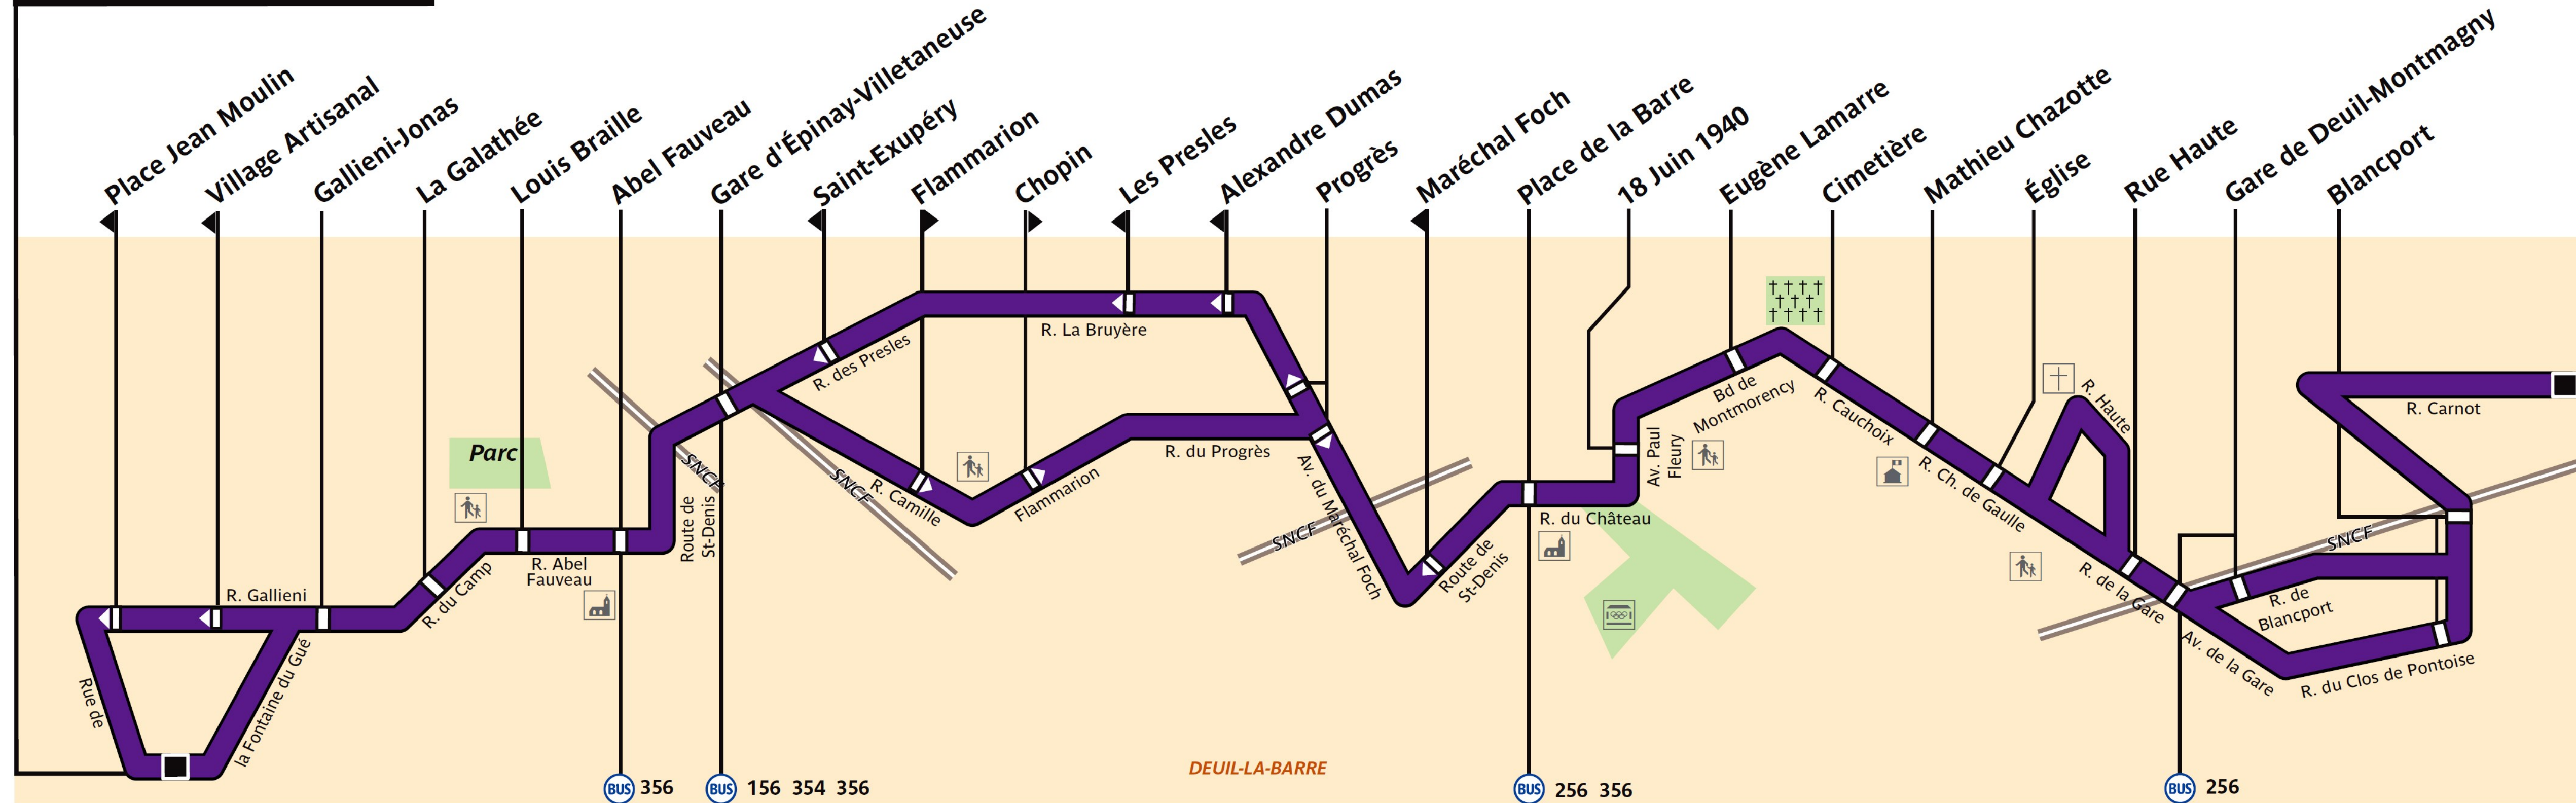

556

service clientèle 32 46
du lundi au vendredi de 7 à 21 h
et de 9 à 17 h les samedis, dimanches et jours fériés

RATP Paris Bus 556

Via - EUtouring.com
Reproduced with Permission

Deuil-la-Barre Zone Artisanale du Moutier

Deuil-la-Barre-Aubépines

ZONE TARIFAIRE 4