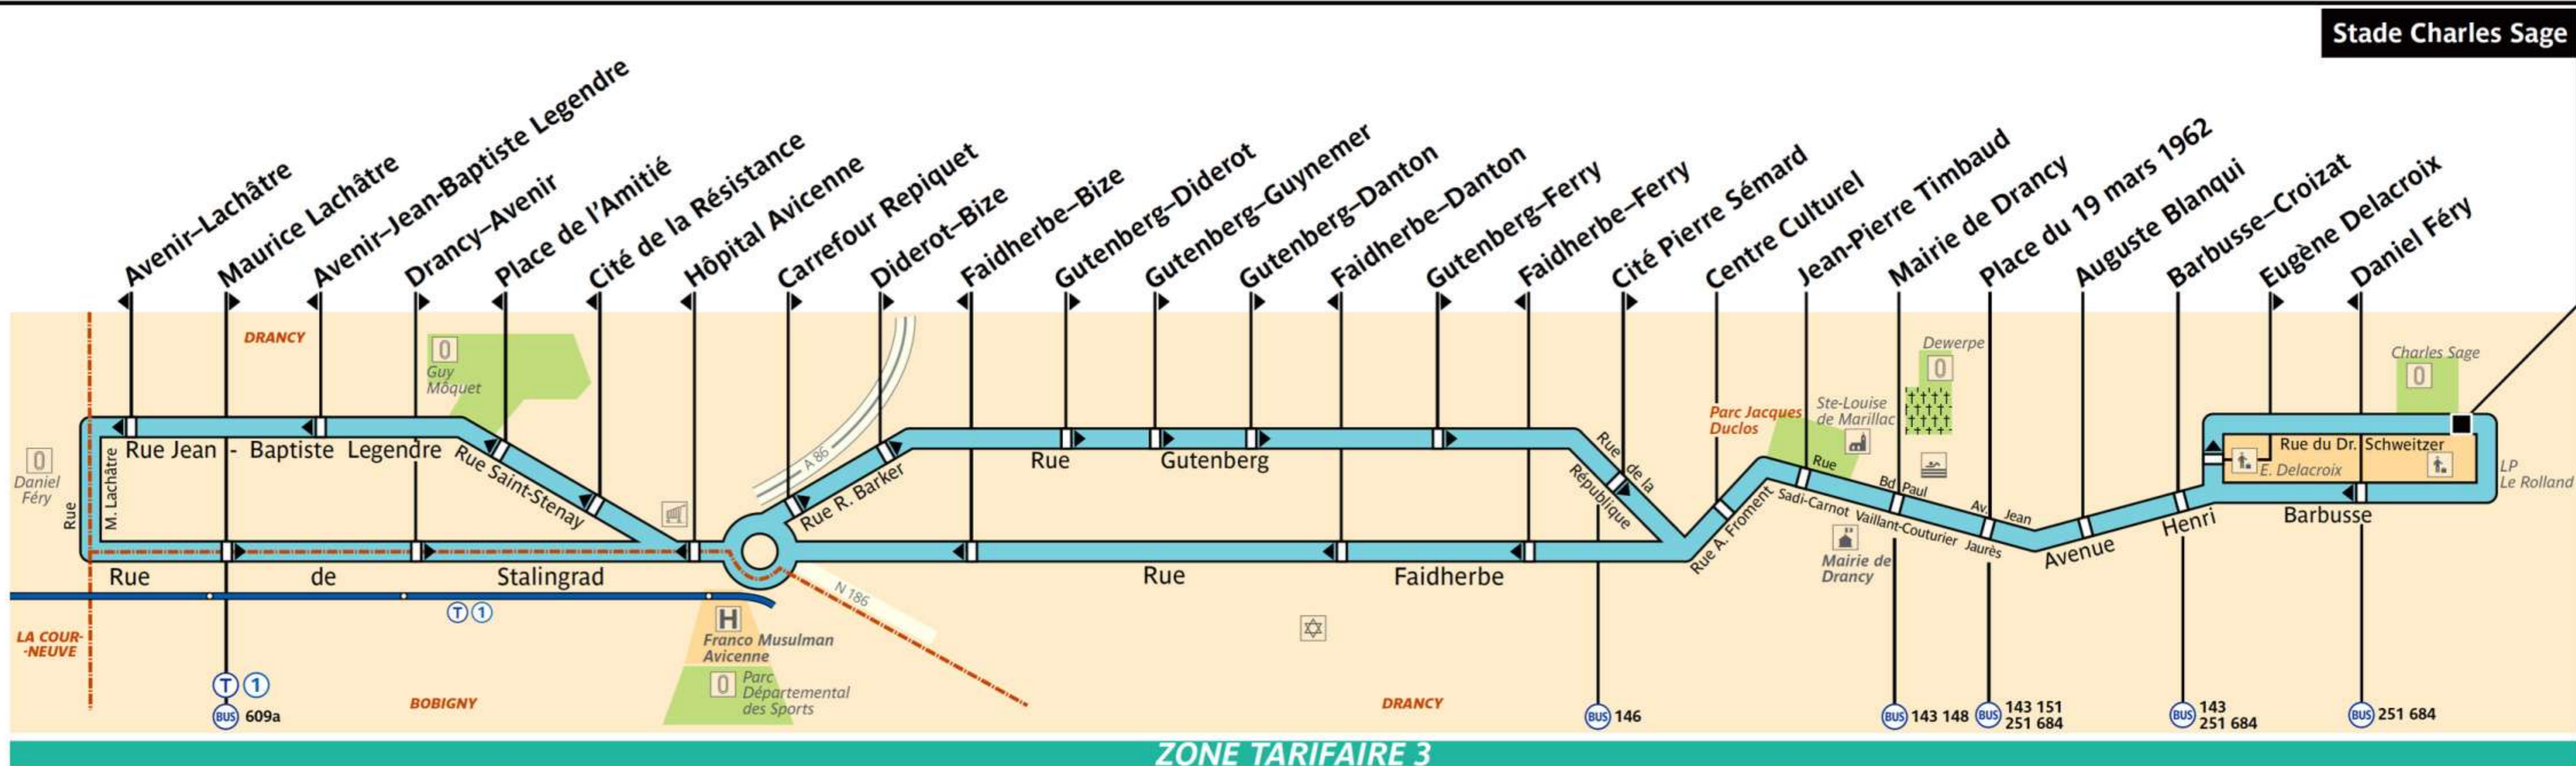

# 551

service clientèle 32 46  
du lundi au vendredi de 7 à 21 h  
et de 9 à 17 h les samedis, dimanches et jours fériés

RATP Paris Bus 551

Via - EUtouring.com  
Reproduced with Permission

Stade Charles Sage

ZONE TARIFAIRE 3