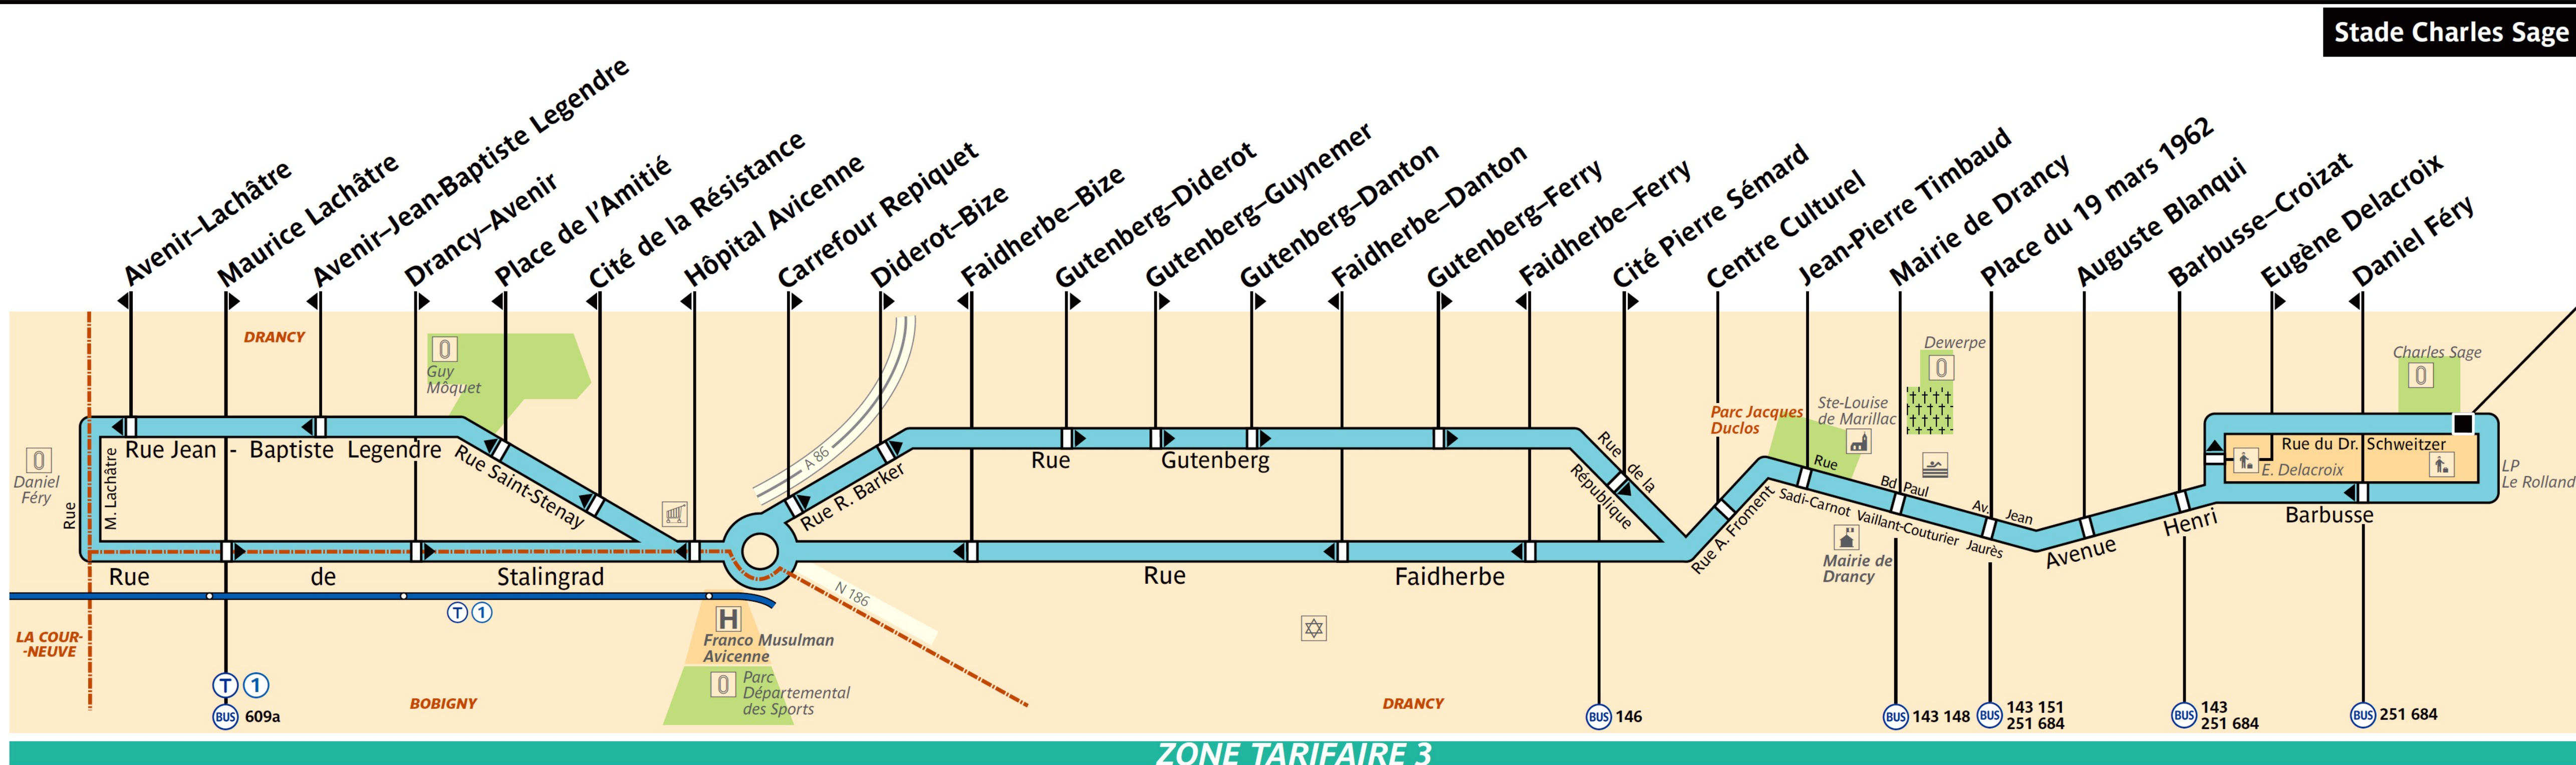

551

service clientèle 32 46
du lundi au vendredi de 7 à 21 h
et de 9 à 17 h les samedis, dimanches et jours fériés

RATP Paris Bus 551

Via - EUtouring.com
Reproduced with Permission

ZONE TARIFAIRE 3