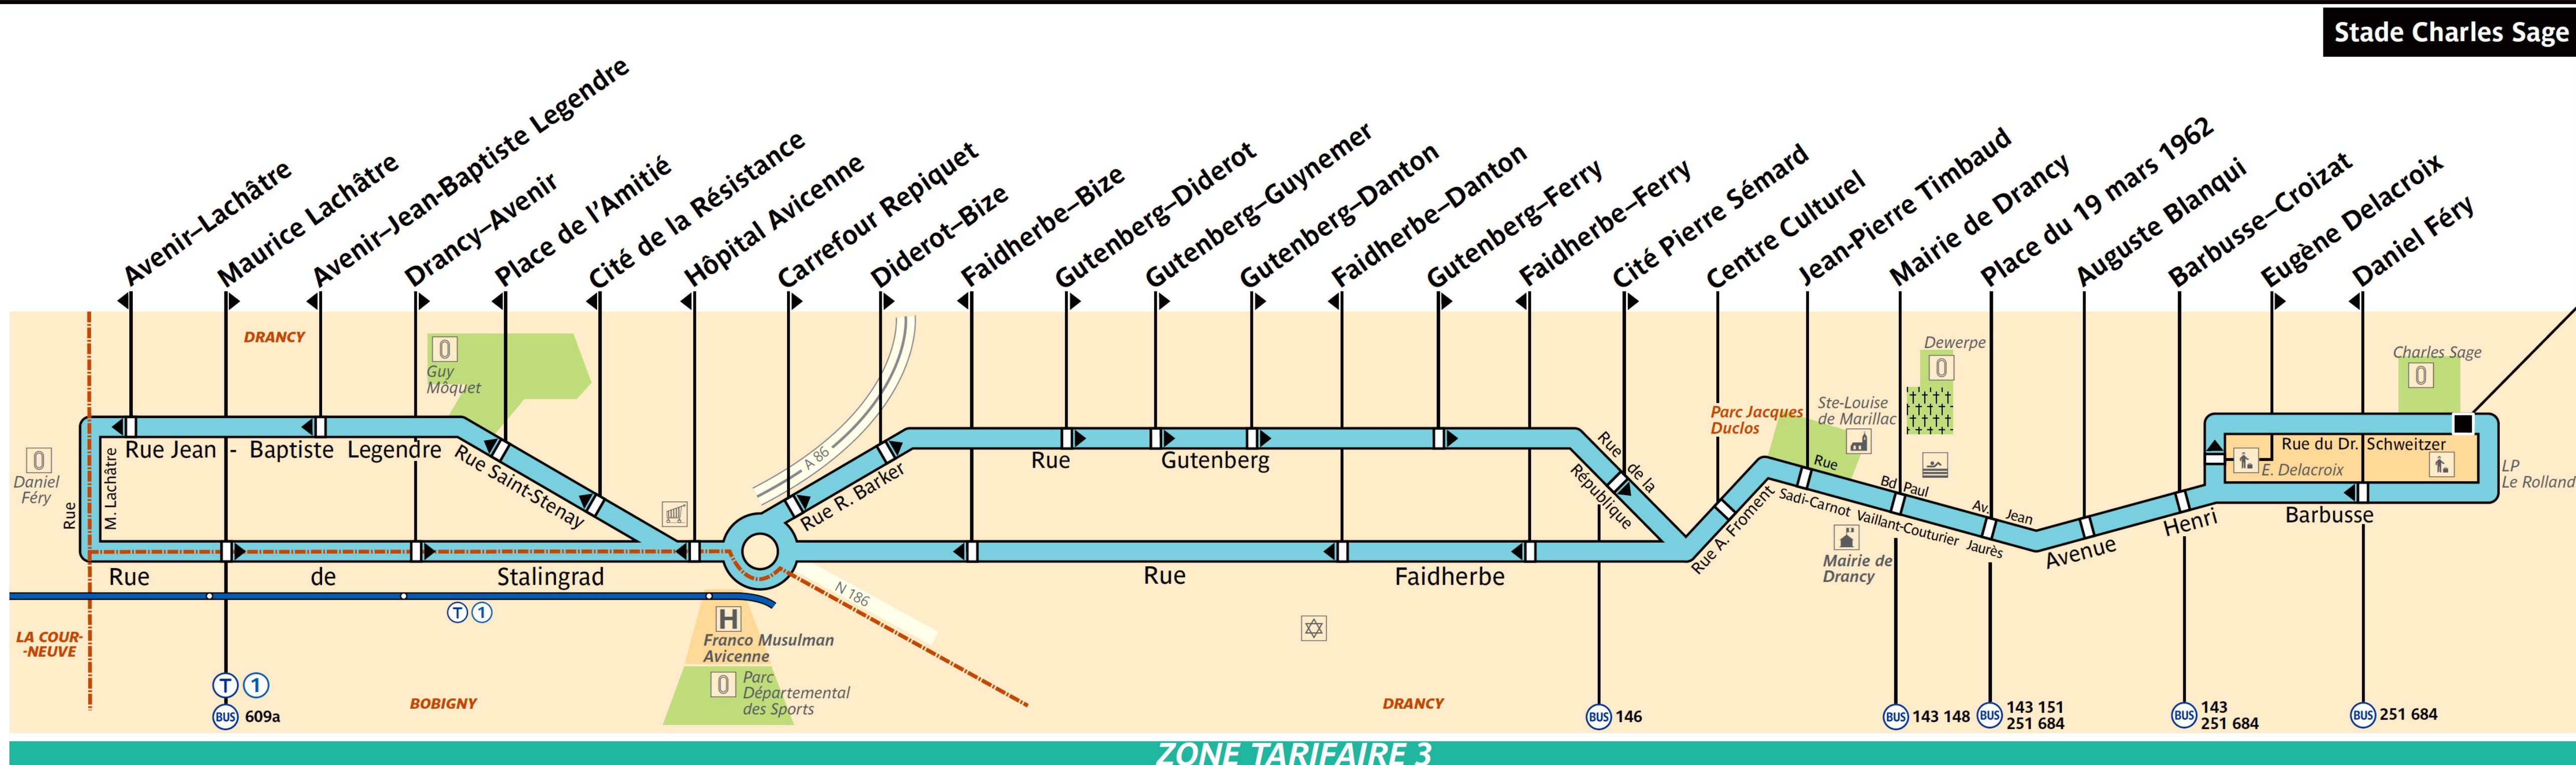

551

service clientèle 32 46
du lundi au vendredi de 7 à 21 h
et de 9 à 17 h les samedis, dimanches et jours fériés

RATP Paris Bus 551

Via - EUtouring.com
Reproduced with Permission

Stade Charles Sage