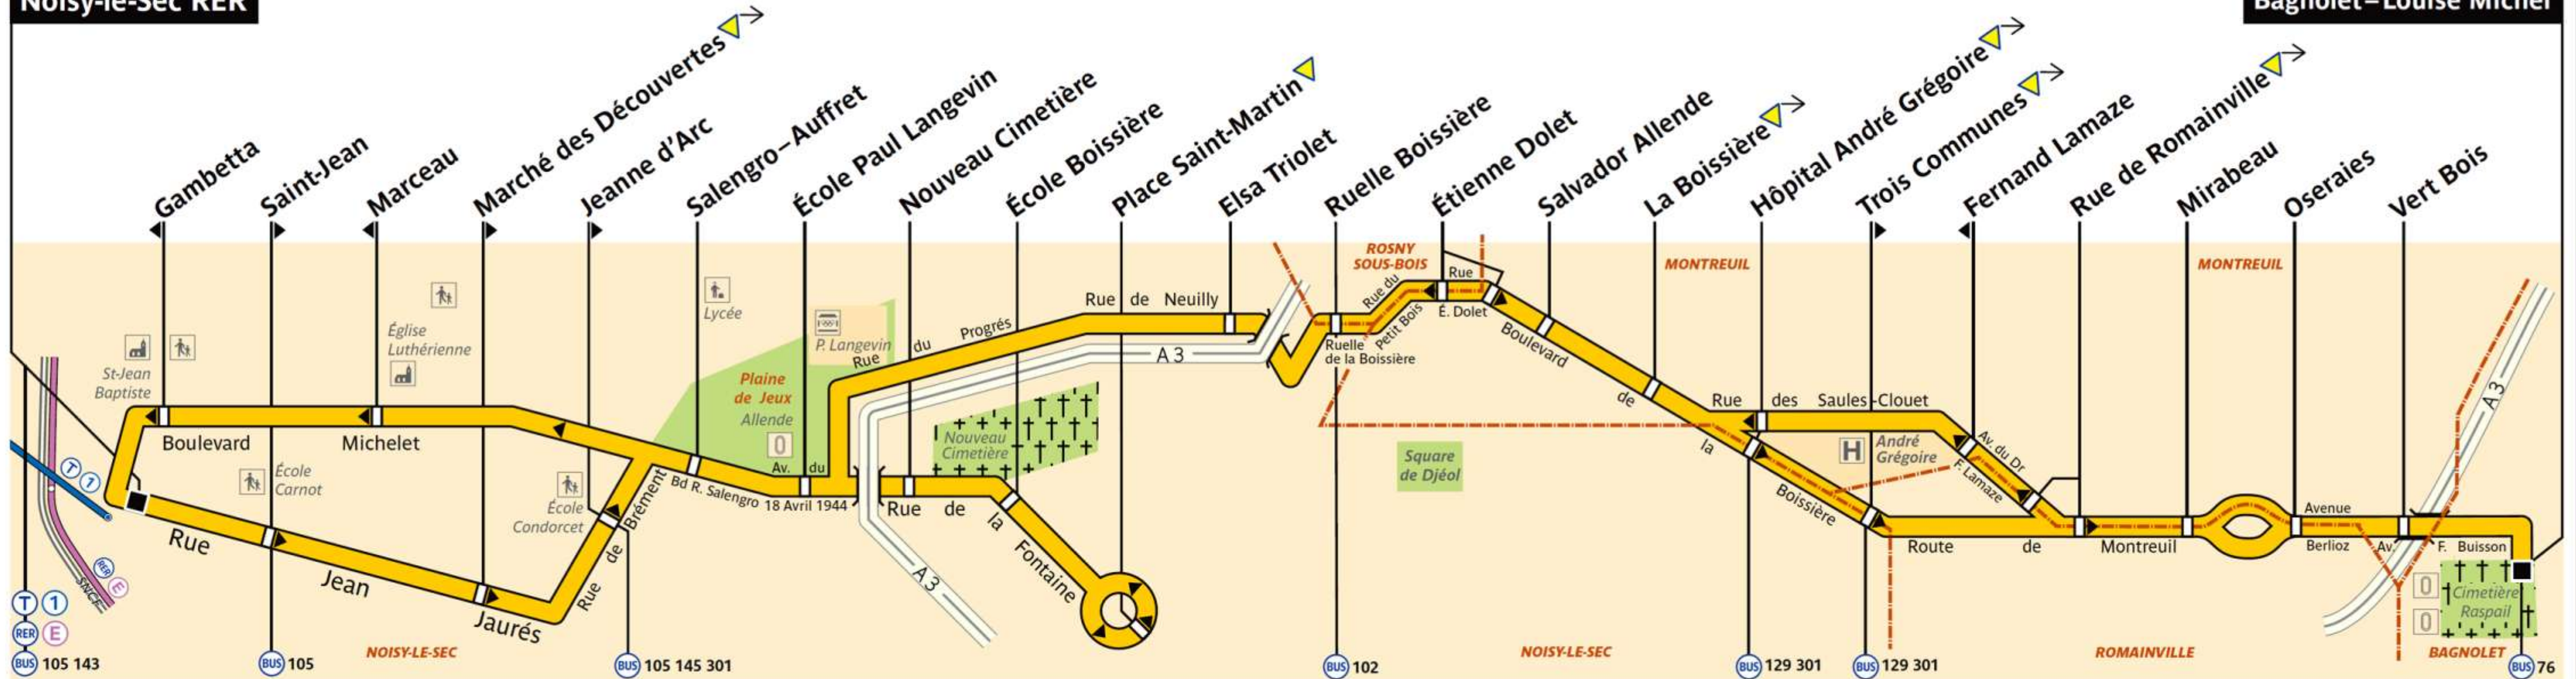

545

@ ratp.fr
32 46
wap.ratp.fr
RATP Service Clientèle
TSA 91250
75564 Paris Cedex 12

RATP Paris Bus 545

Via - EUtouring.com
Reproduced with Permission

Arrêt non accessible
aux UFR

Noisy-le-Sec RER

Bagnolet - Louise Michel

ZONE TARIFAIRE 3