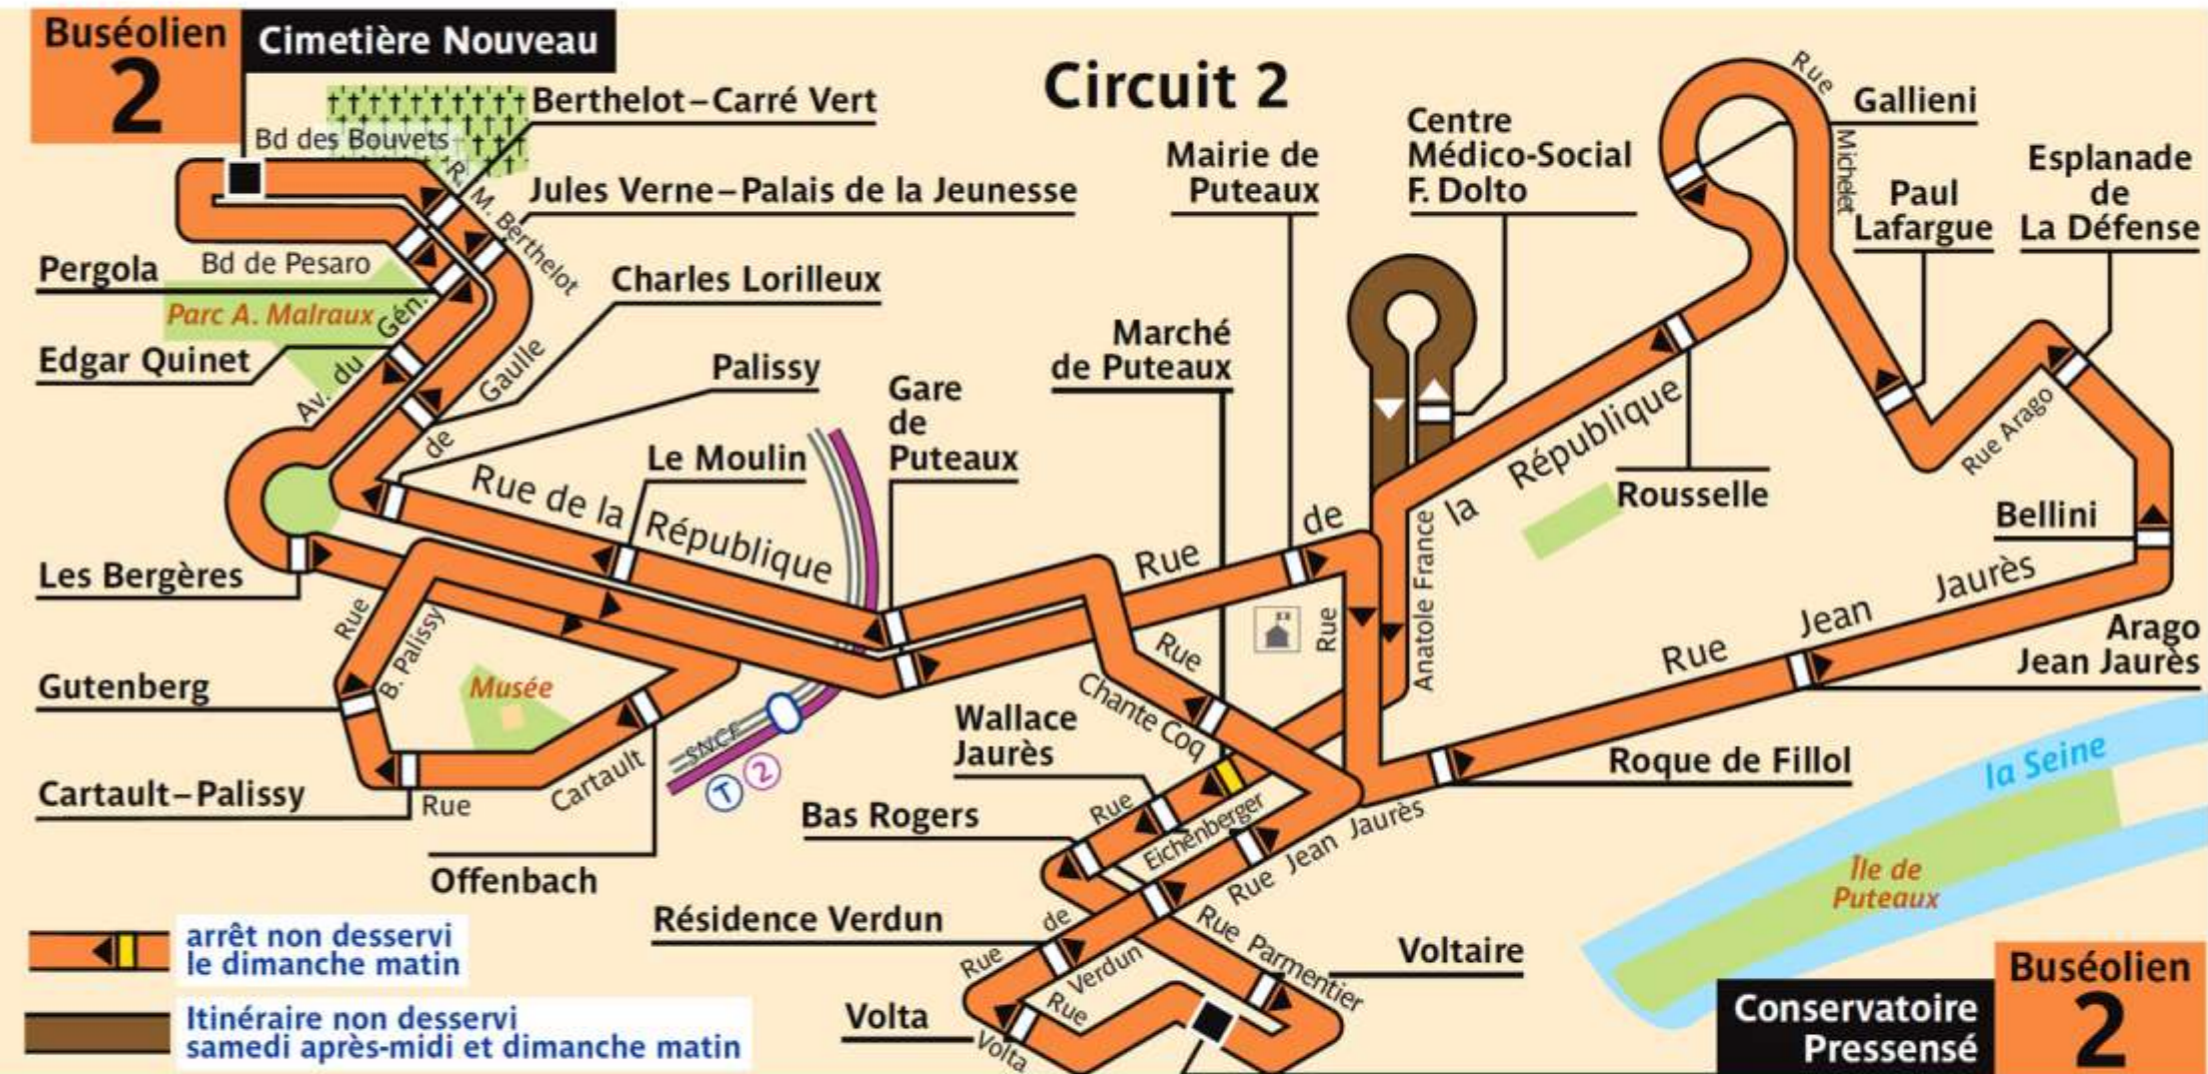

Le Buséolien

RATP Paris Bus 541
Circuit 2

Via - EUtouring.com
Reproduced with Permission

arrêt non desservi le dimanche matin
 Itinéraire non desservi samedi après-midi et dimanche matin

ZONE TARIFAIRE 3