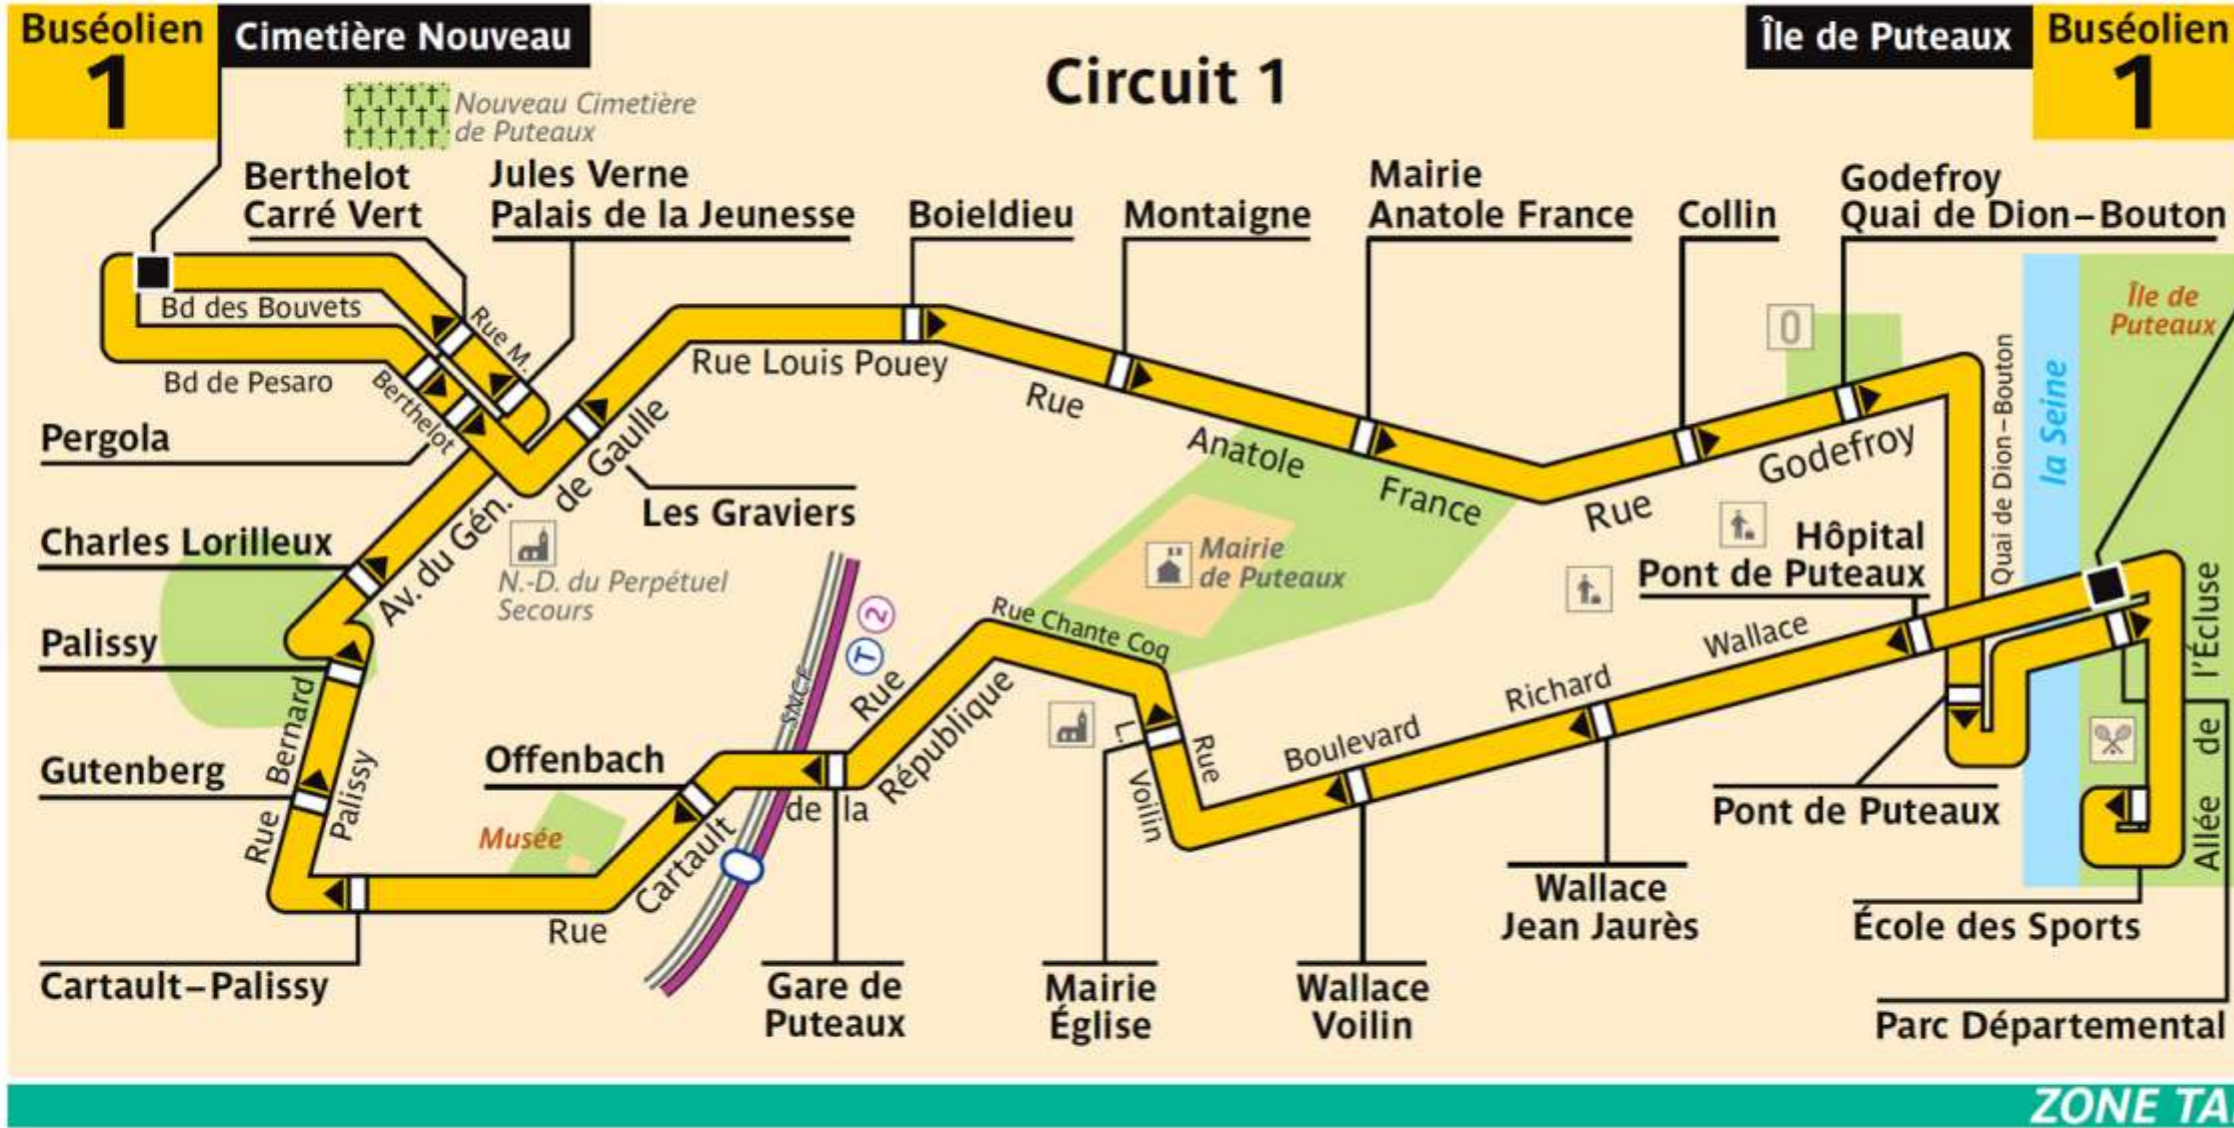

# Le Buséolien

[ratp.fr](http://ratp.fr)  
 32 46  
[wap.ratp.fr](http://wap.ratp.fr)  
 RATP Service Clientèle TSA 81250 75564 Paris Cedex 12

RATP Paris Bus 541  
Circuit 2

Via - [EUtouring.com](http://EUtouring.com)  
Reproduced with Permission

arrêt non desservi le dimanche matin  
 Itinéraire non desservi samedi après-midi et dimanche matin

**ZONE TARIFAIRE 3**