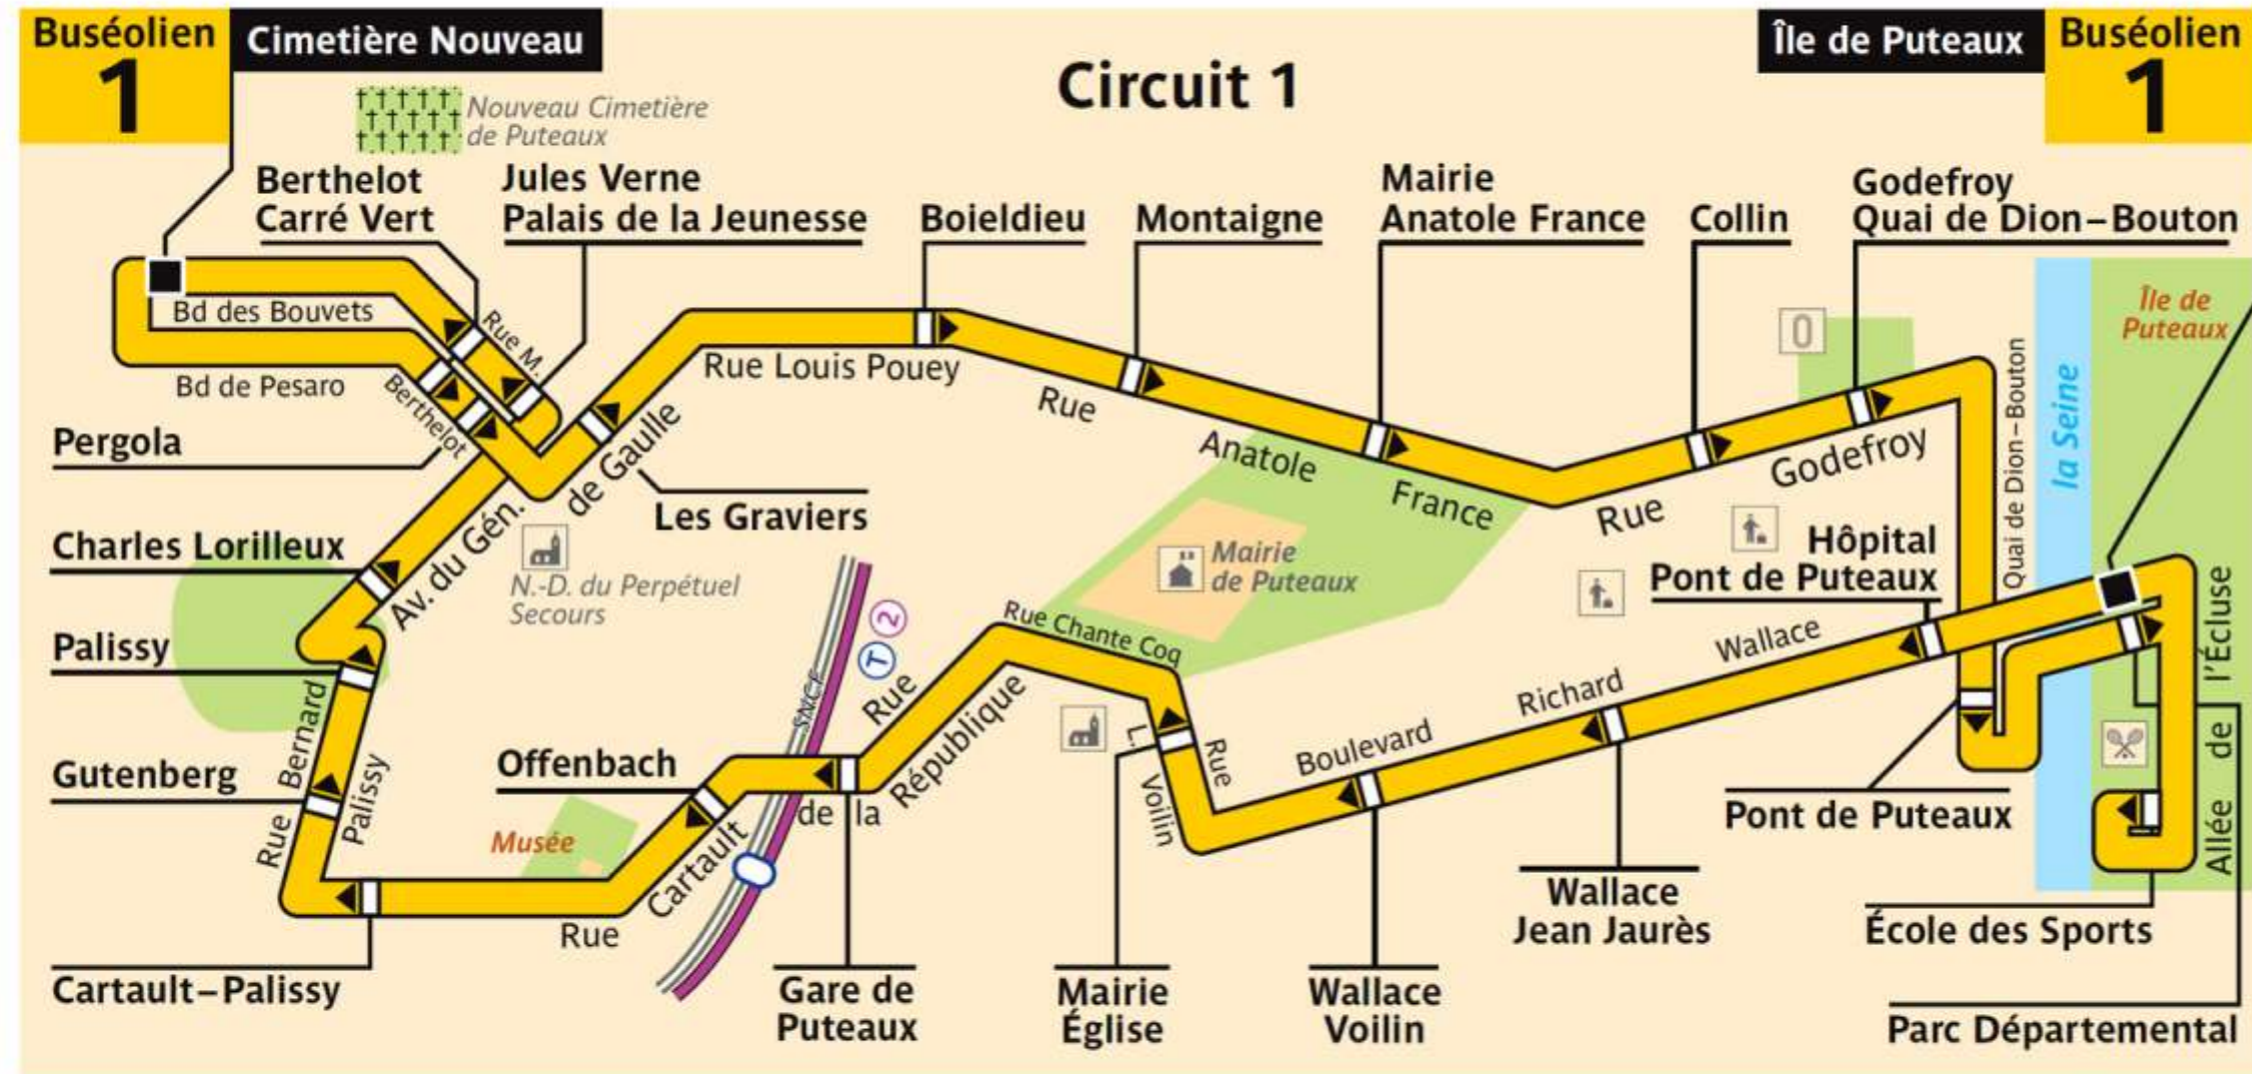

Le Buséolien

RATP Paris Bus 541
Circuit 2

Via - EUtouring.com
Reproduced with Permission

arrêt non desservi le dimanche matin
 Itinéraire non desservi samedi après-midi et dimanche matin

ZONE TARIFAIRE 3