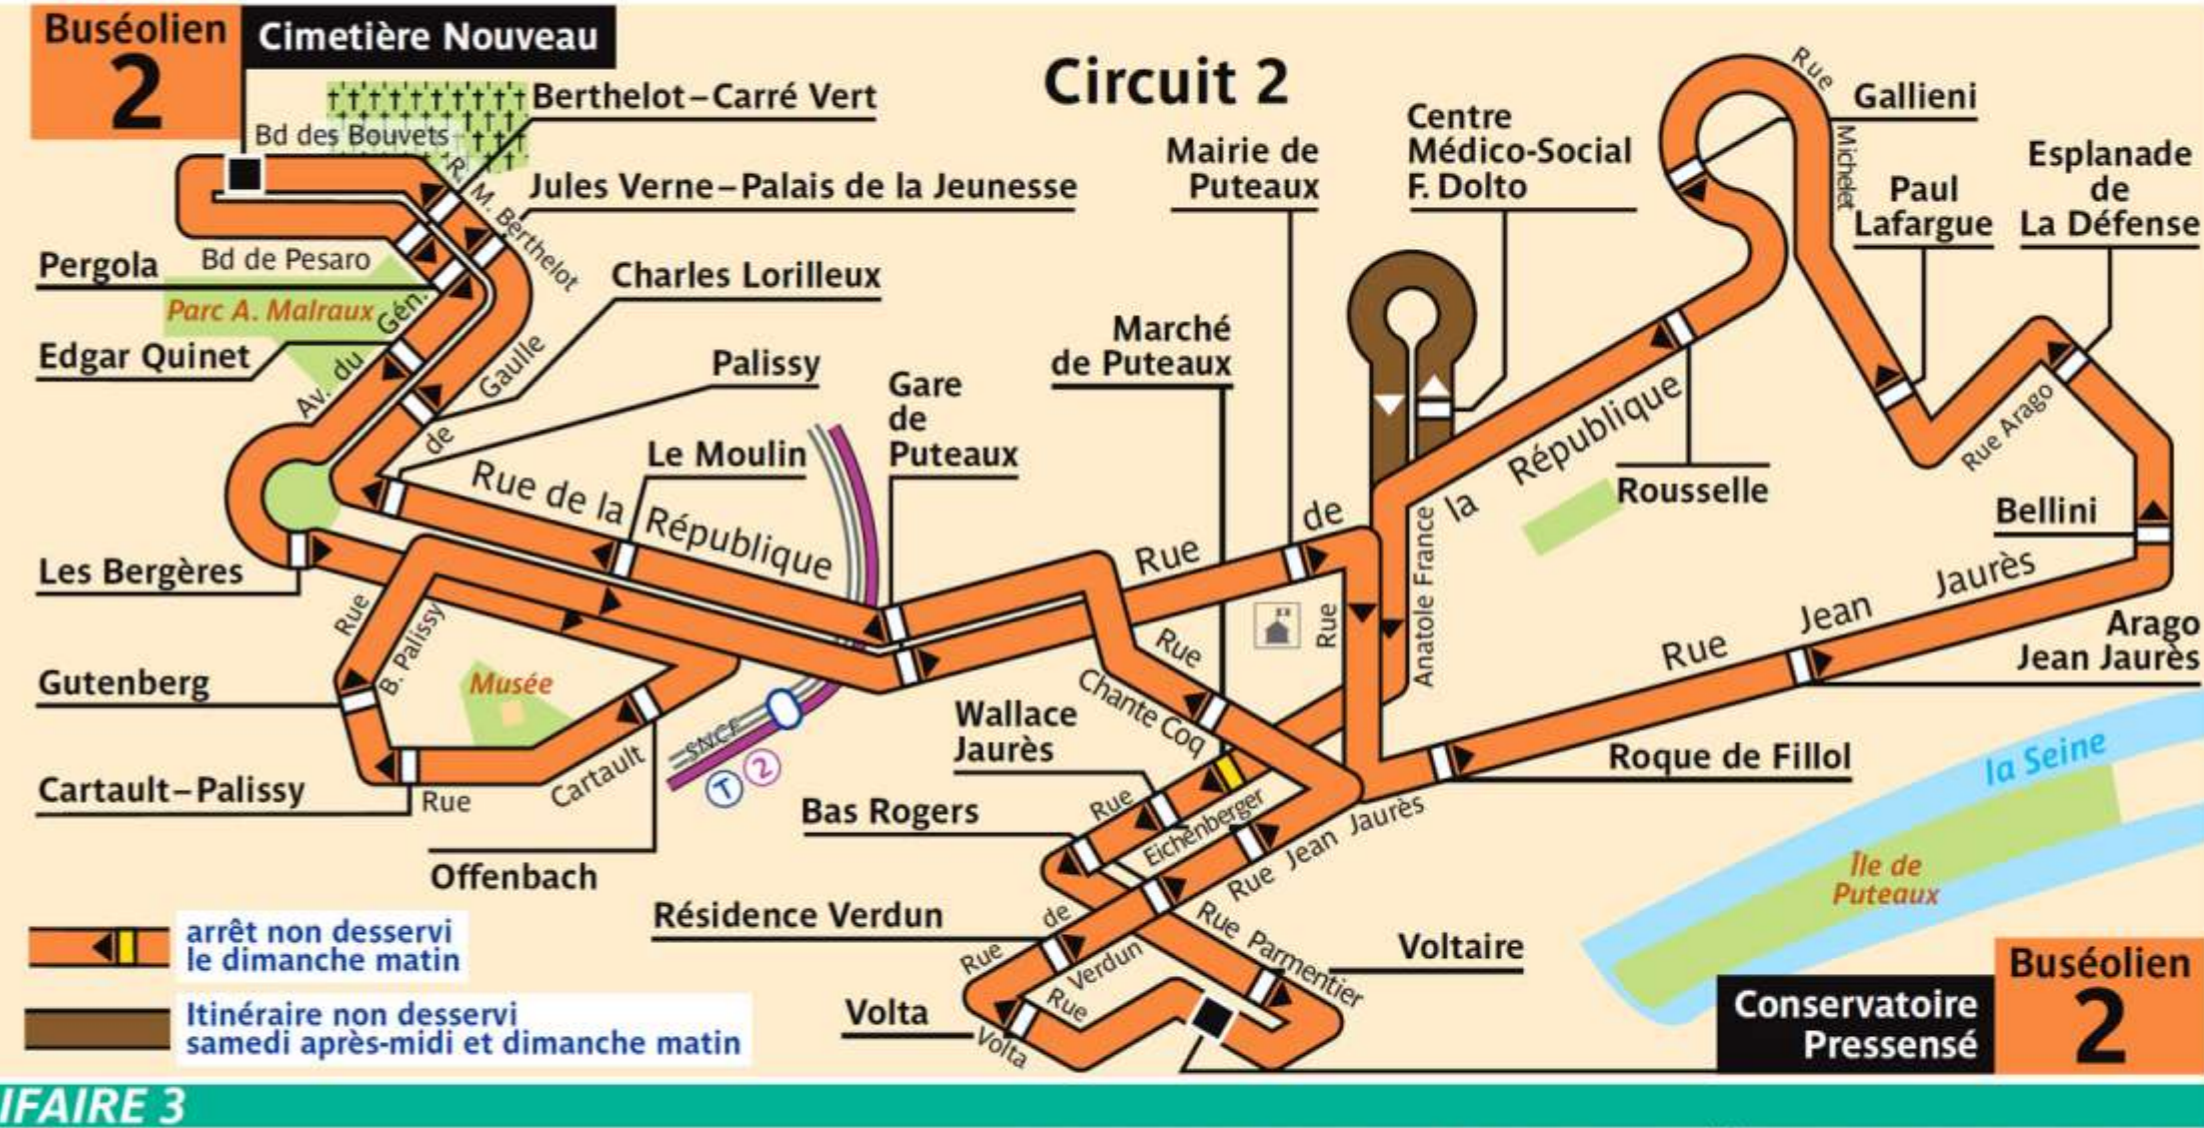

# Le Buséolien

[ratp.fr](http://ratp.fr)  
 32 46  
[wap.ratp.fr](http://wap.ratp.fr)  
 RATP Service Clientèle TSA 81250 75564 Paris Cedex 12

RATP Paris Bus 541  
Circuit 2

Via - [EUtouring.com](http://EUtouring.com)  
Reproduced with Permission

arrêt non desservi le dimanche matin  
 Itinéraire non desservi samedi après-midi et dimanche matin

**ZONE TARIFAIRE 3**