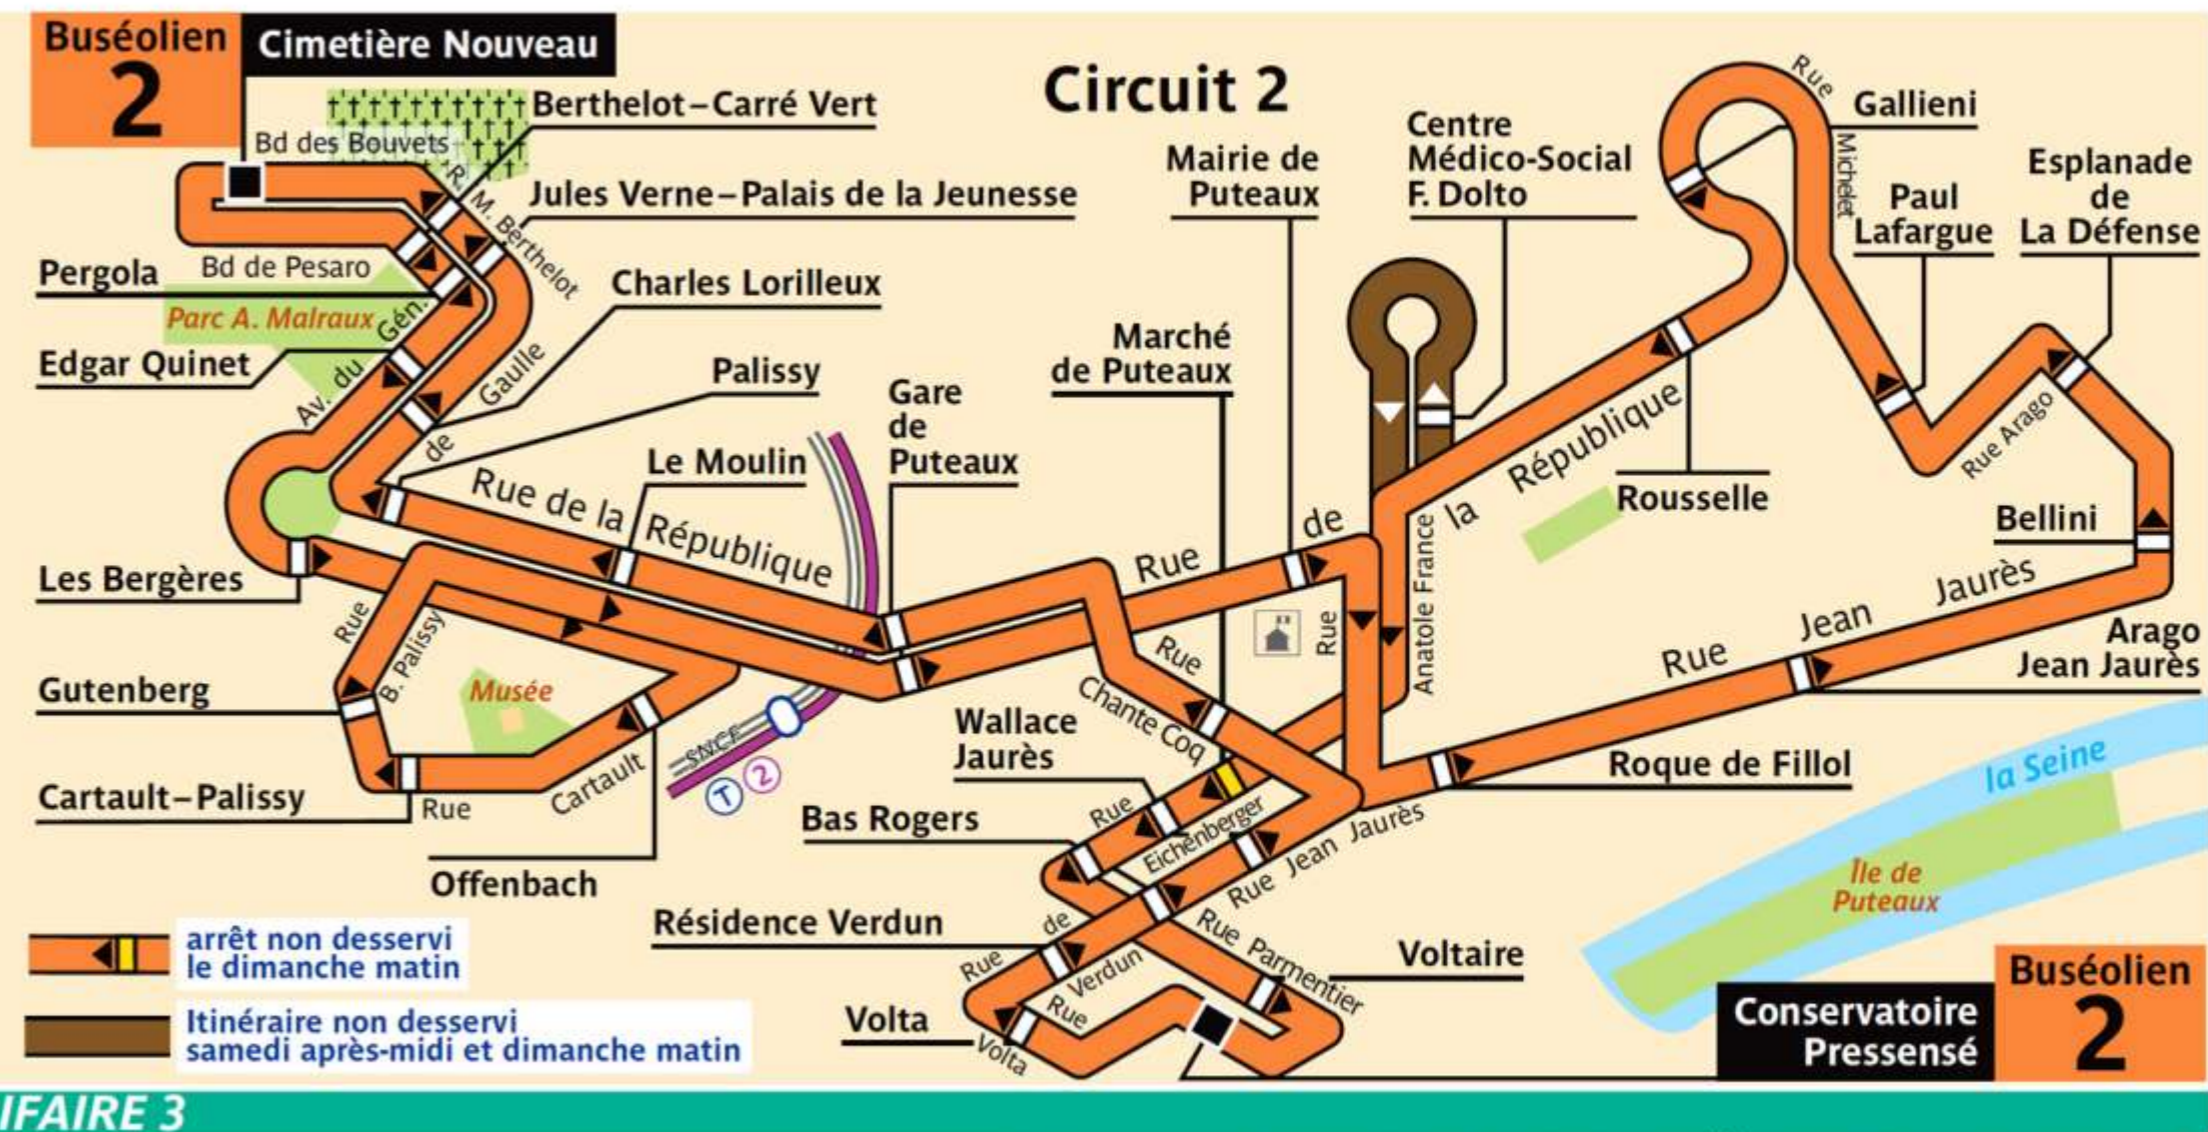

Le Buséolien

ratp.fr | 32 46 | wap.ratp.fr | RATP Service Clientèle TSA 81250 75564 Paris Cedex 12

RATP Paris Bus 541 C1

Via - EUtouring.com
Reproduced with Permission

- arrêt non desservi le dimanche matin
- Itinéraire non desservi samedi après-midi et dimanche matin

ZONE TARIFAIRE 3