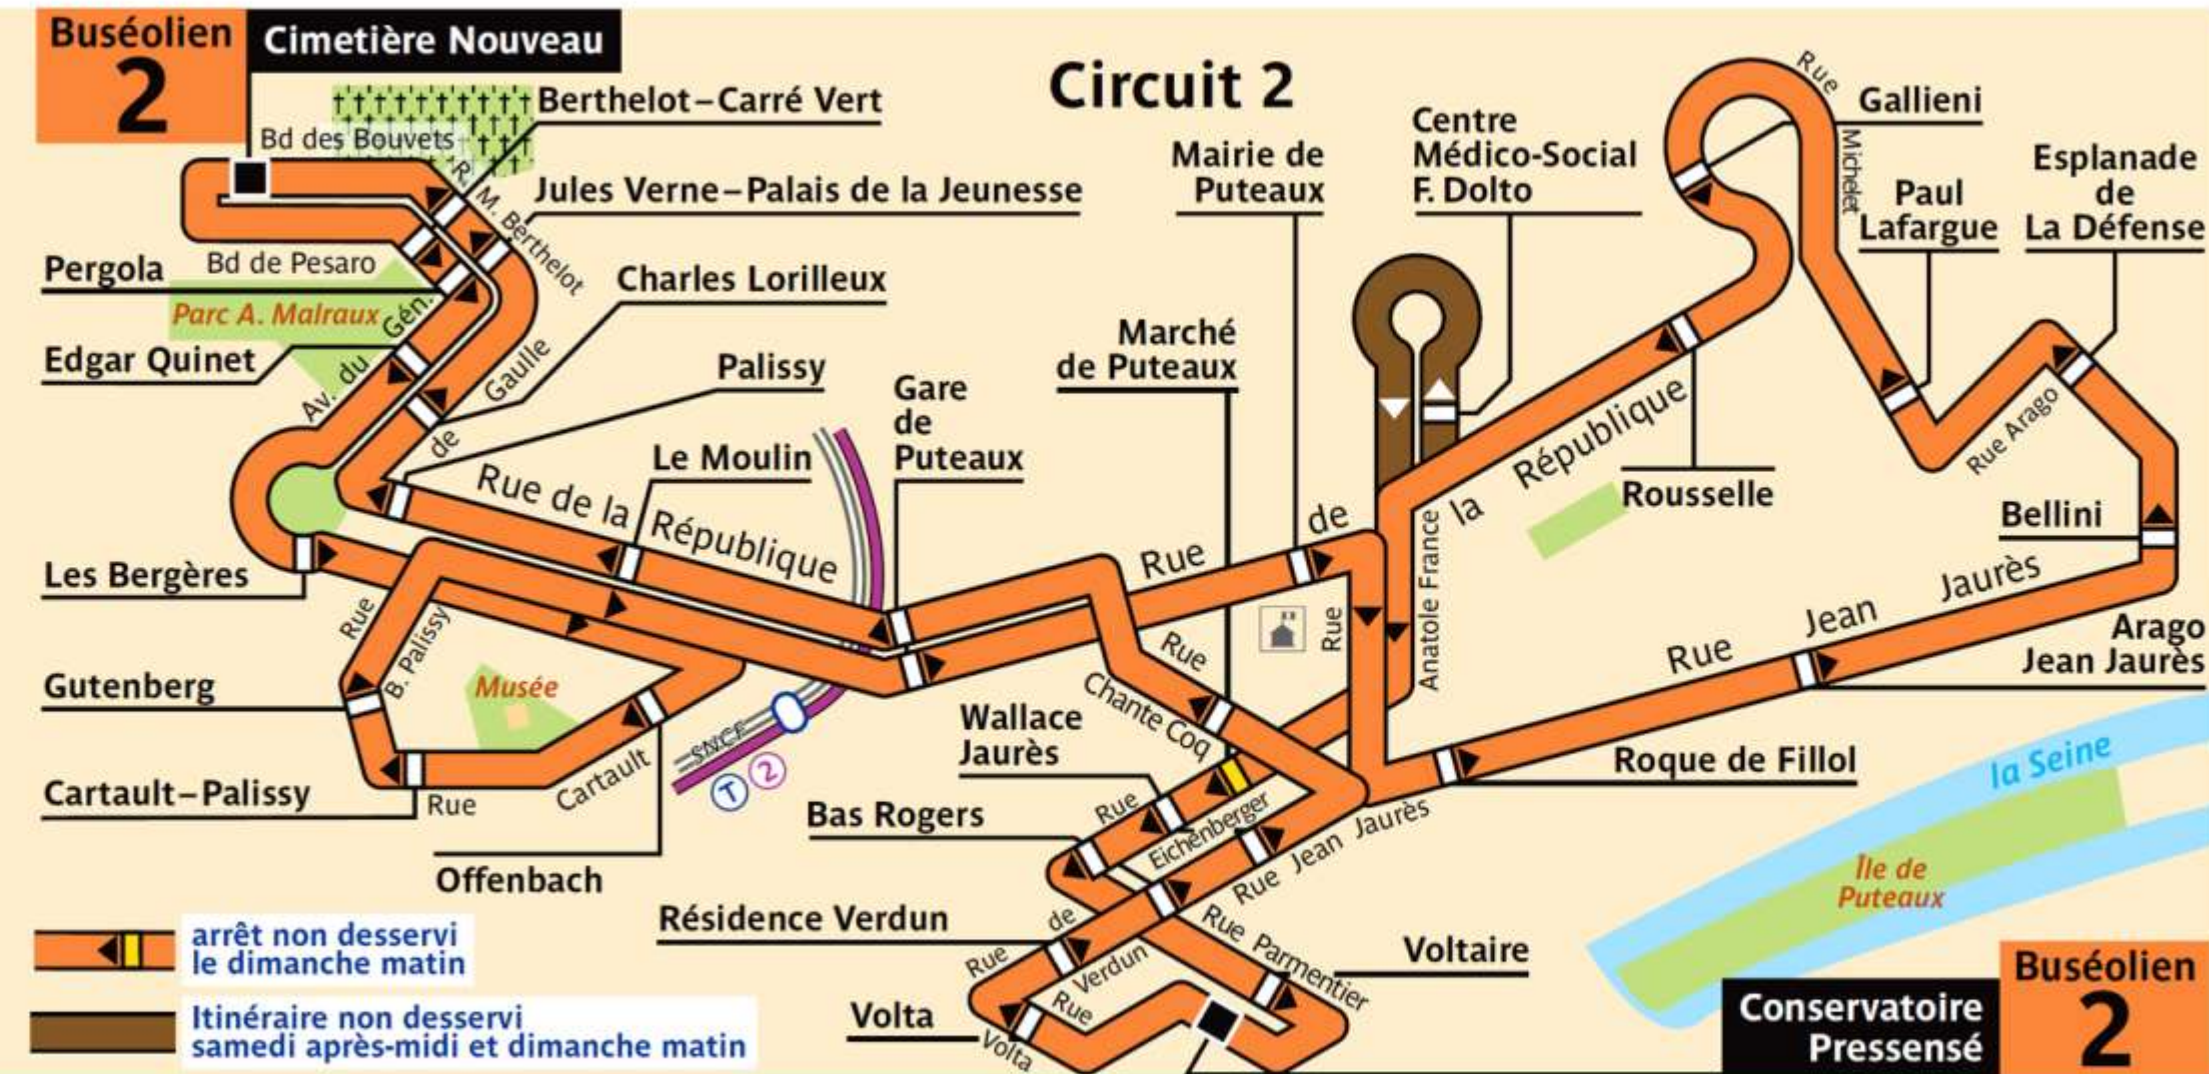

Le Buséolien

ratp.fr 32 46 wap.ratp.fr

RATP Paris Bus 541 C1

Via - EUtouring.com
Reproduced with Permission

ZONE TARIFAIRE 3