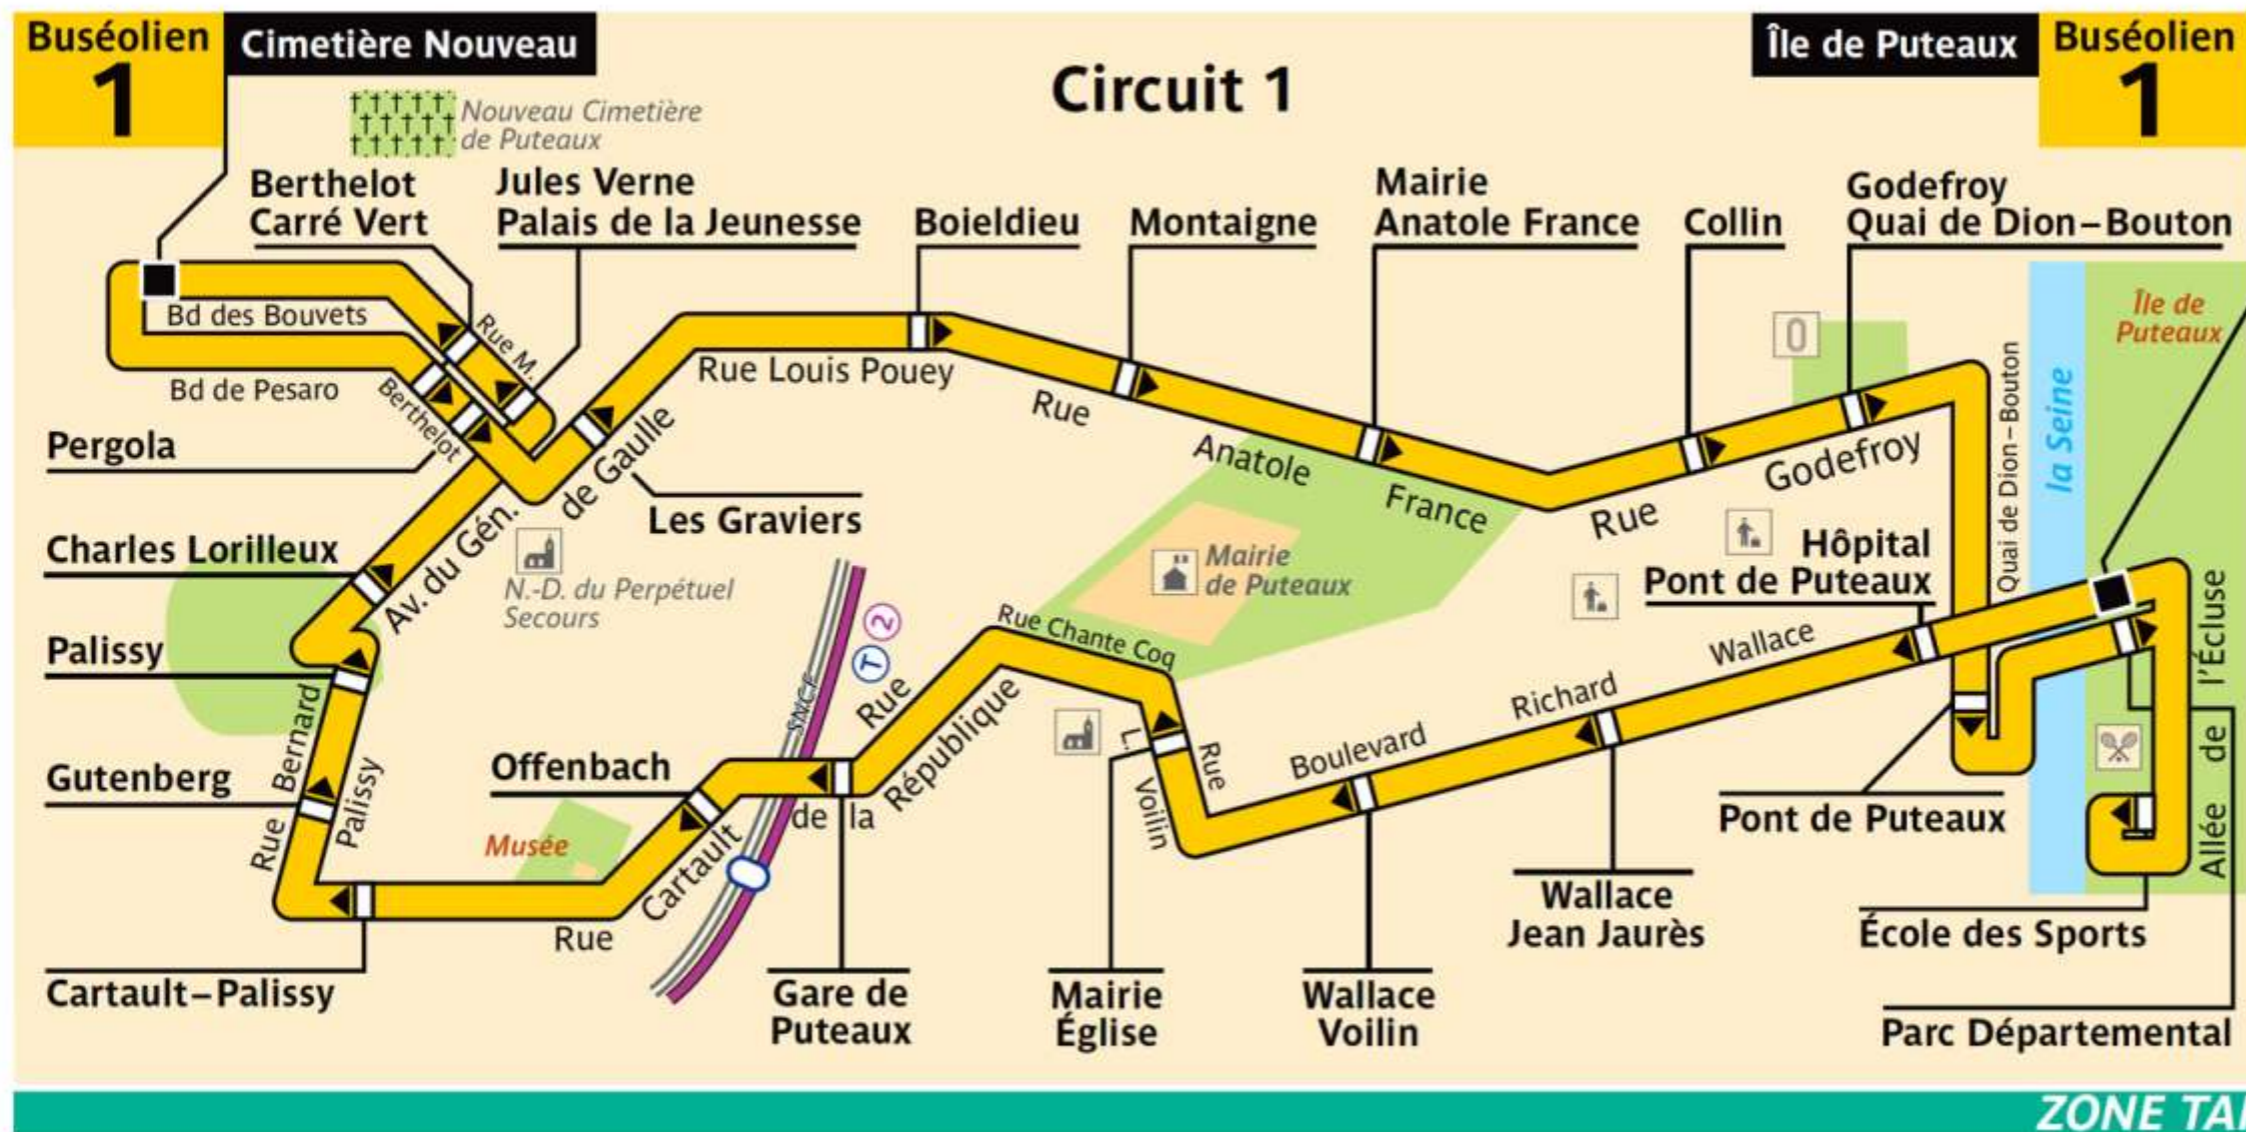

Le Buséolien

ratp.fr | 32 46 | wap.ratp.fr | RATP Service Clientèle TSA 81250 75564 Paris Cedex 12

RATP Paris Bus 541 C1

Via - EUtouring.com
Reproduced with Permission

- arrêt non desservi le dimanche matin
- Itinéraire non desservi samedi après-midi et dimanche matin

ZONE TARIFAIRE 3