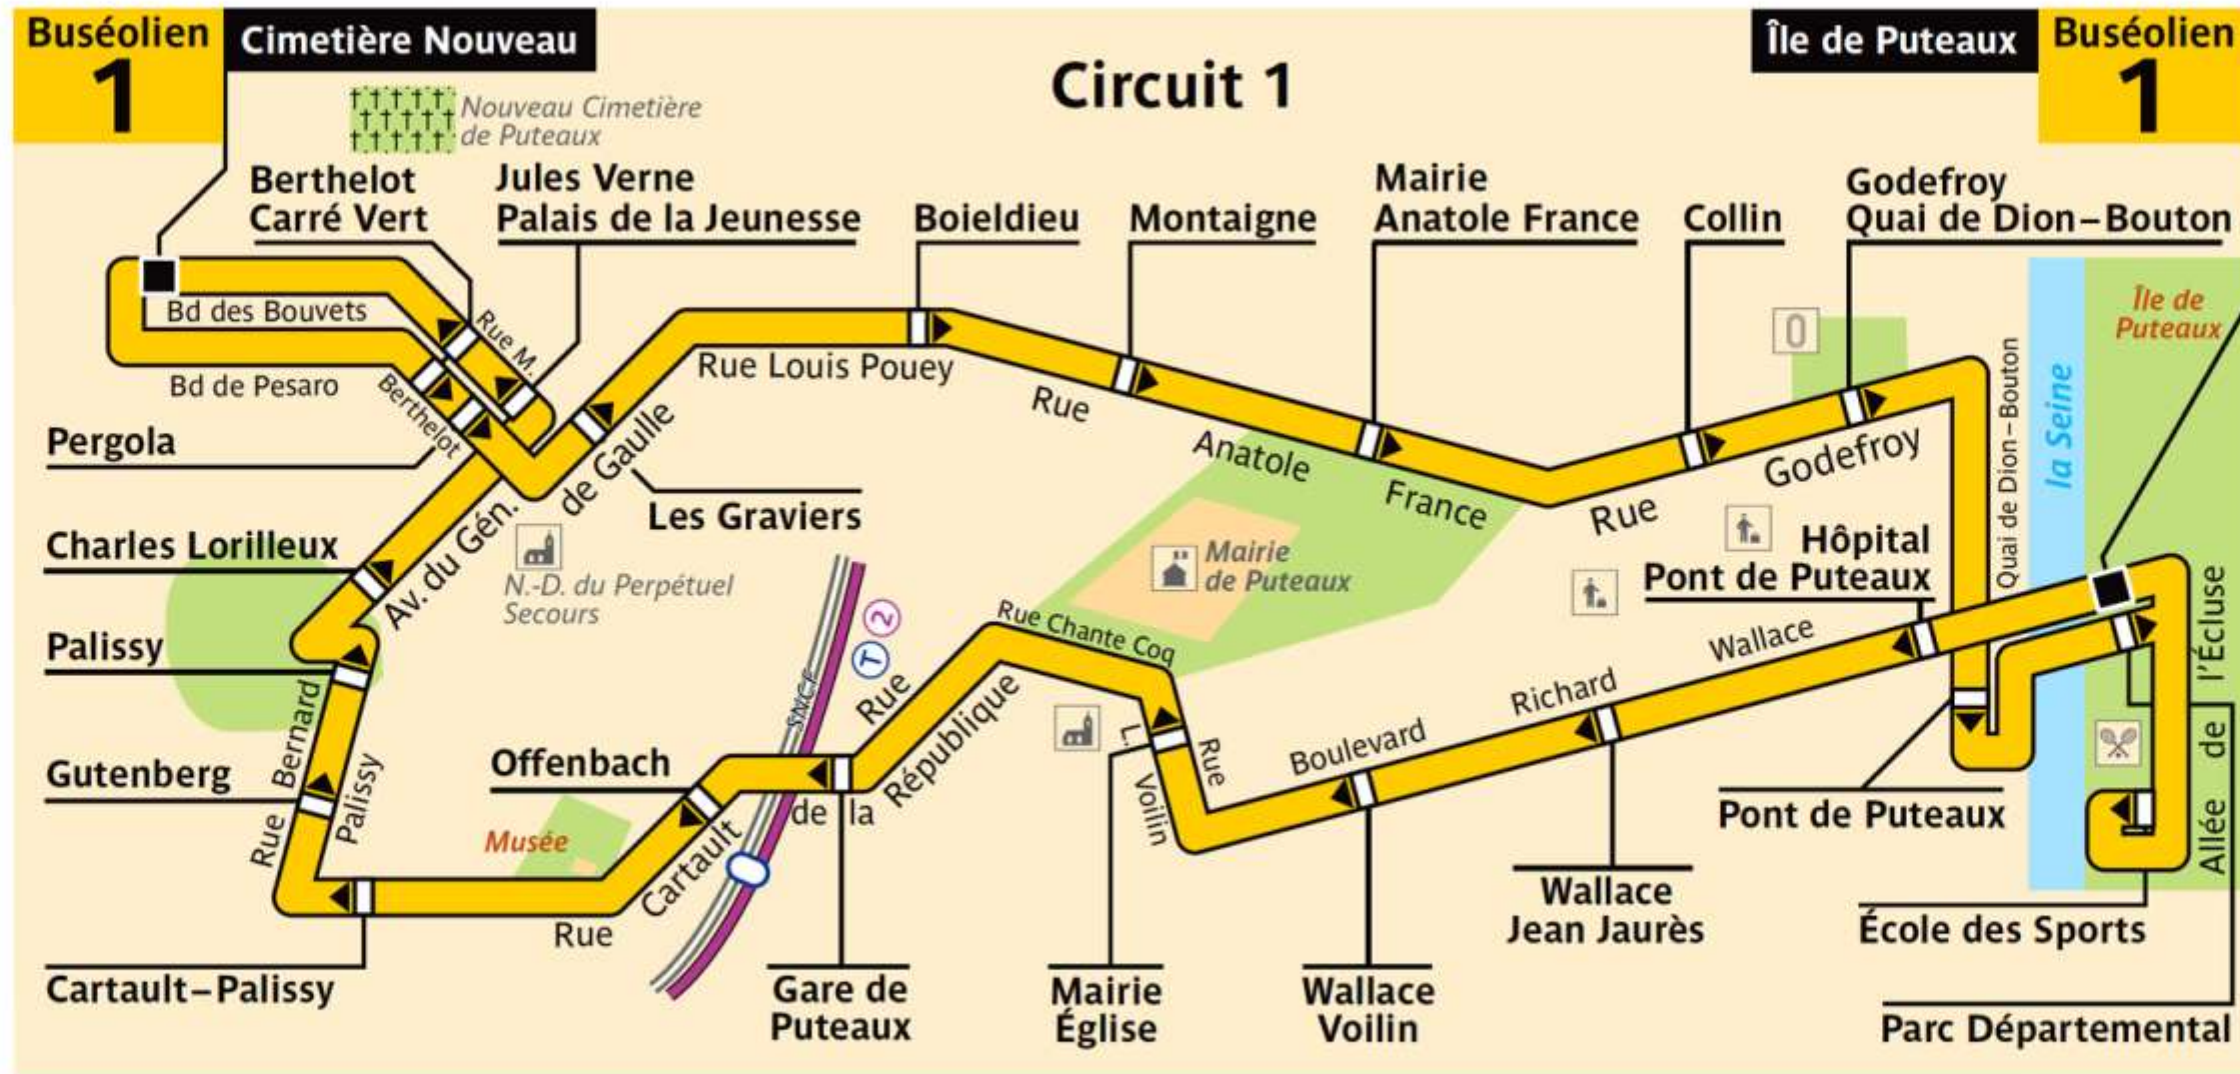

Le Buséolien

ratp.fr 32 46 wap.ratp.fr

RATP Paris Bus 541 C1

Via - EUtouring.com
Reproduced with Permission

ZONE TARIFAIRE 3