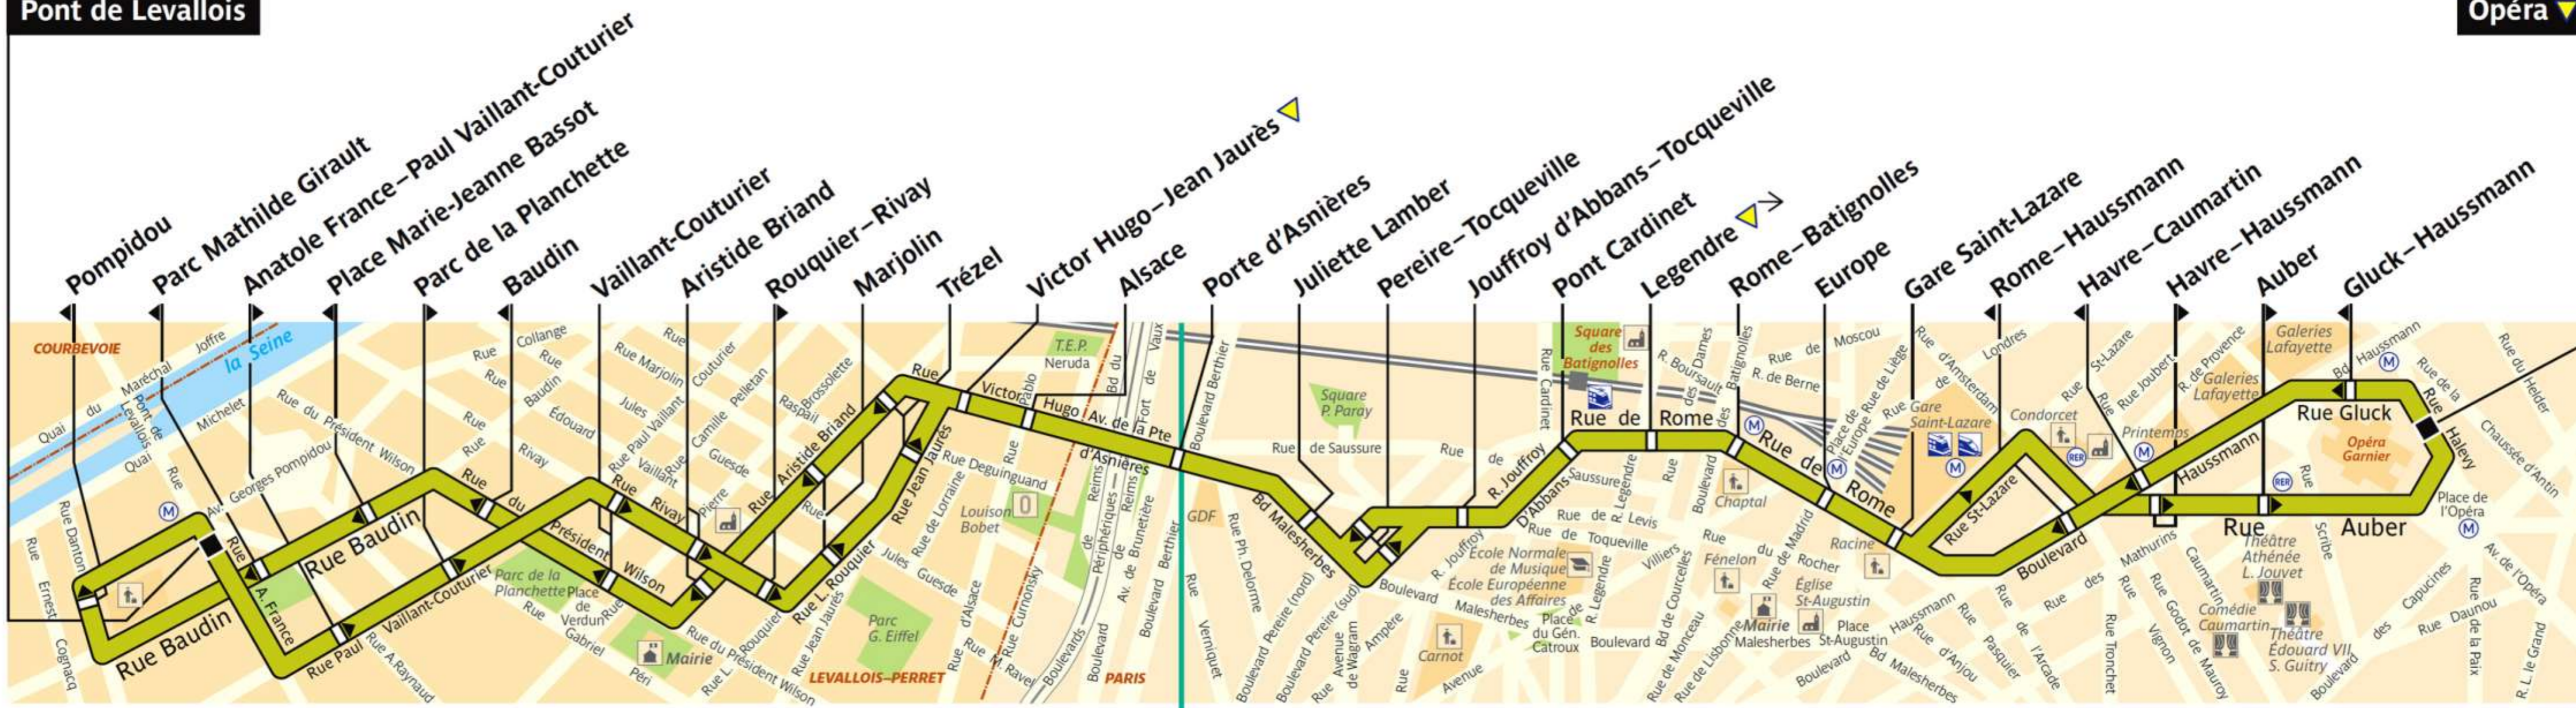

53

RATP Paris Bus 53

Via - EUtouring.com
Reproduced with Permission

Arrêt non accessible
aux UFR

Pont de Levallois

Opéra

ZONE TARIFAIRE 2

ZONE TARIFAIRE 1

053 - RATP / CML / AGENCE CARTO - PLB 11.2014 - LC - PROPRIÉTÉ DE LA RATP - REPRODUCTION INTERDITE