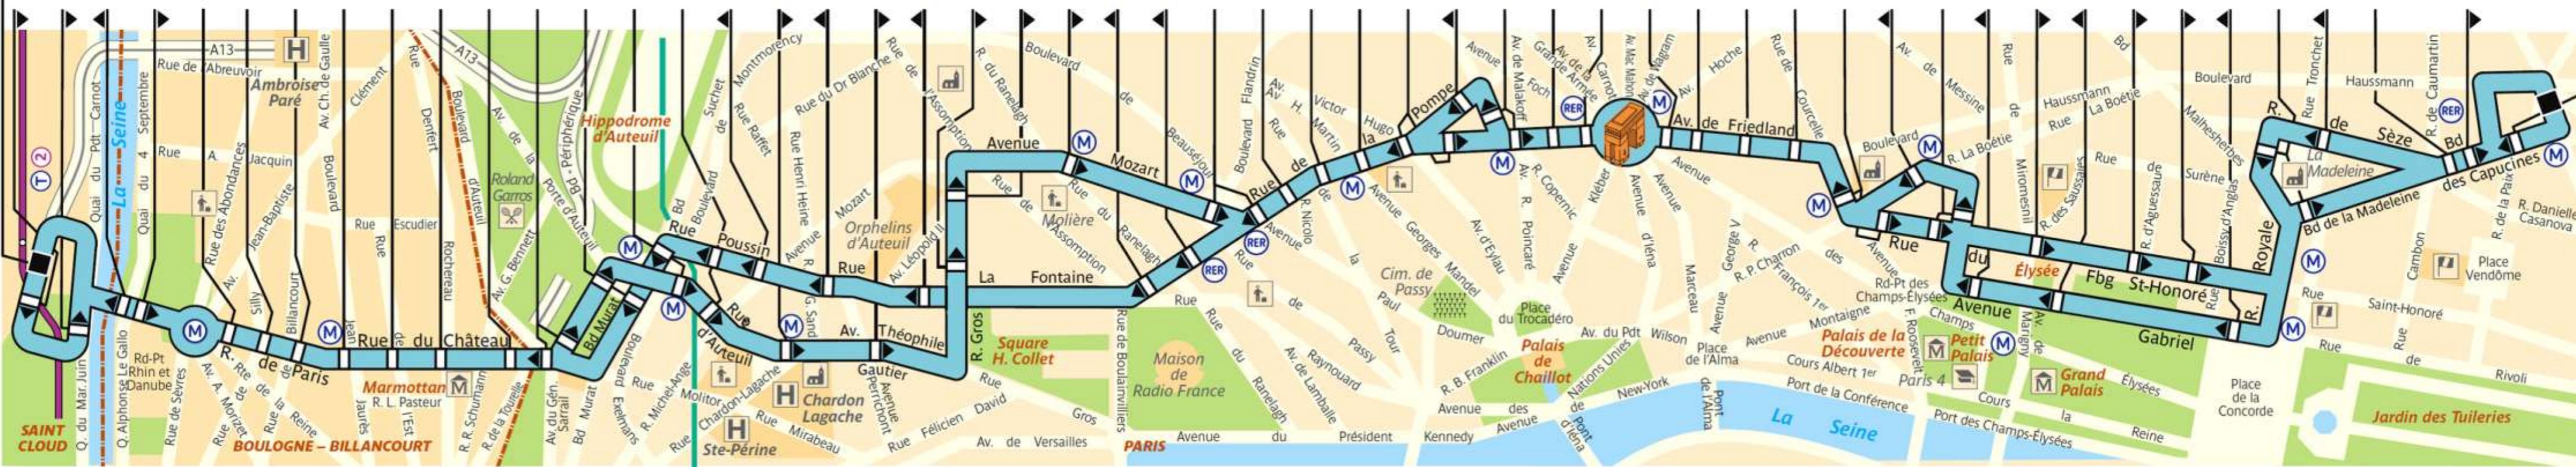

Via - EUtouring.com

Reproduced with Permission

Arrêt non accessible aux UFR

Parc de Saint-Cloud

La Colline
Pont de Saint-Cloud - Rive Gauche
Pont de Saint-Cloud - Albert Kahn
Rhin et Danube
Rhin et Danube
Rue de Silly
Rue de Billancourt
Jean Jaurès
Rue de l'Est
Denfert-Rochereau
La Tourelle
Porte Molitor
Porte d'Auteuil
Gare d'Auteuil
Michel-Ange
Mozart - Auteuil
Eglise d'Auteuil
George Sand - La Fontaine
Perrichont
Léopold II
La Fontaine
Rodin
Ranelagh
Assomption
Radio France
Les Vignes - Radio France
La Muette - Bougainvilliers
Nicolo - Jean Richepin
Pompe - Mairie du 16^e
Lycée Janson de Sailly
Place Jean Monnet
Bugeaud
Victor Hugo - Poincaré
Victor Hugo - Paul Valéry
Ch. de Gaulle - Étoile - Victor Hugo
Ch. de Gaulle - Étoile - Friedland
Balzac
Friedland - Haussmann
Haussmann - Courcelles
Saint-Philippe - Courcelles
La Boétie - Percier
Matignon - Percier
Rond-point du Roule
Beauvau
Grand Palais
D'Aguesseau
Boissy d'Anglas
Concorde
Madeleine
Madeleine
Capucines - Vignon
Opéra
R. de la Paix

Opéra

ZONE TARIFAIRE 2

ZONE TARIFAIRE 1