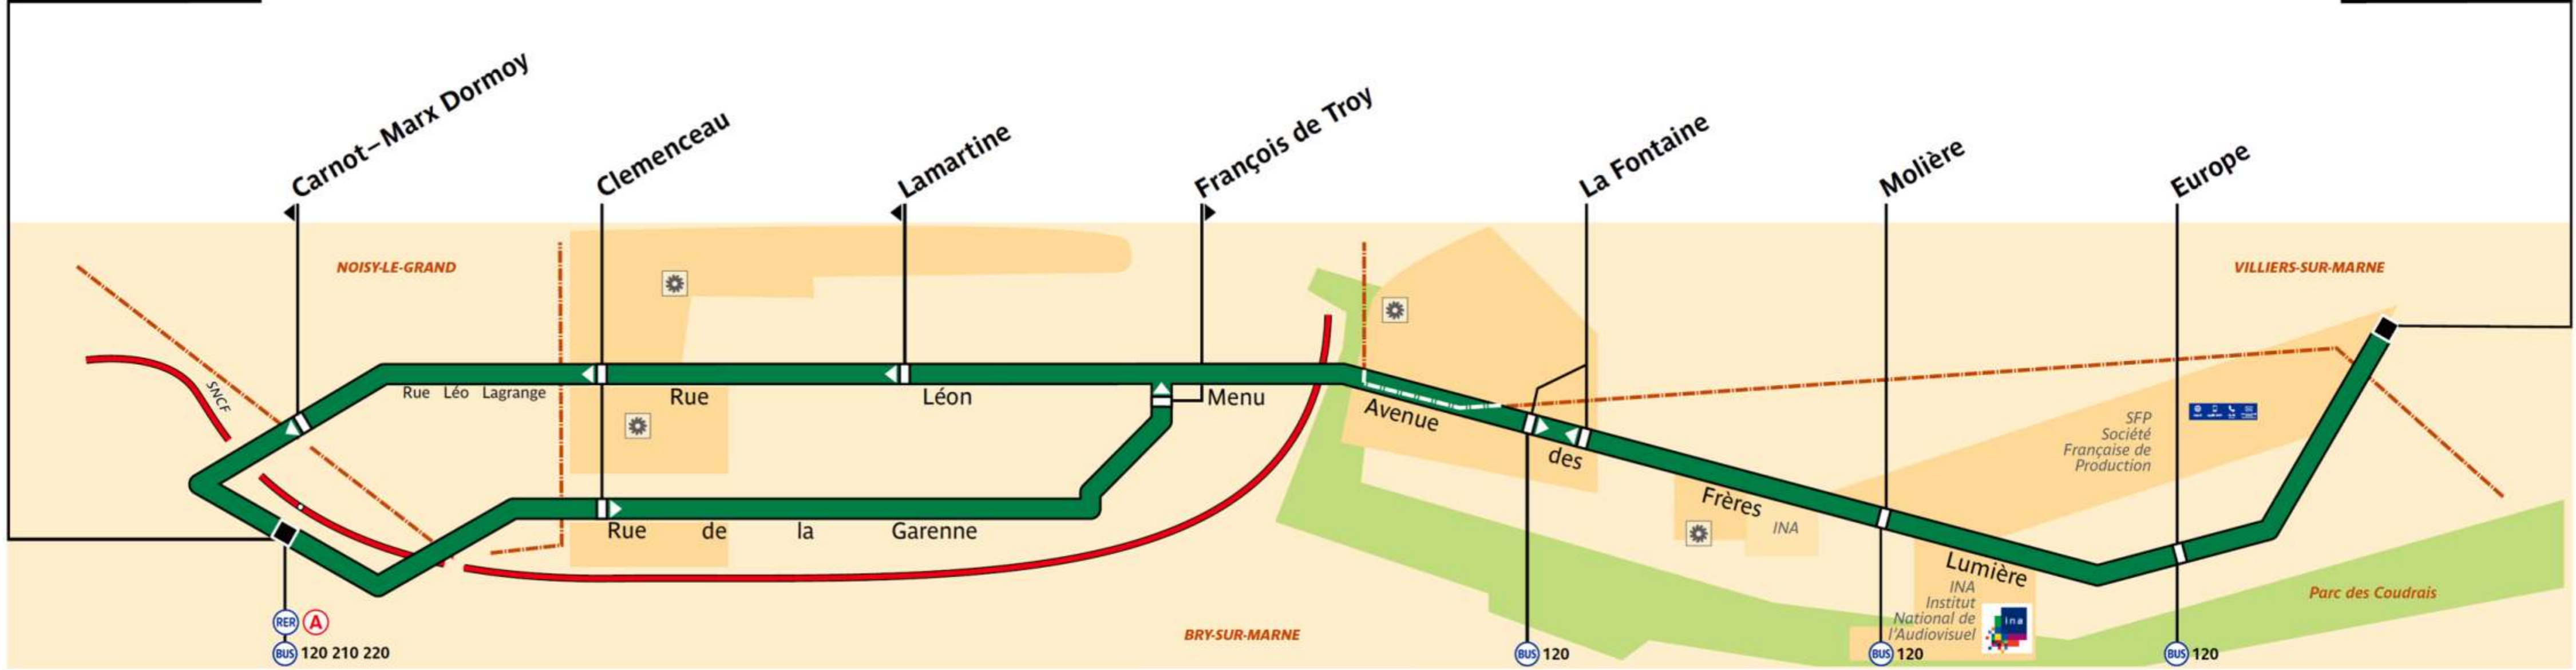

520

RATP Paris Bus 520

Via - EUtouring.com
Reproduced with Permission

Bry-sur-Marne RER

Les Hauts de Bry

ZONE TARIFAIRE 4