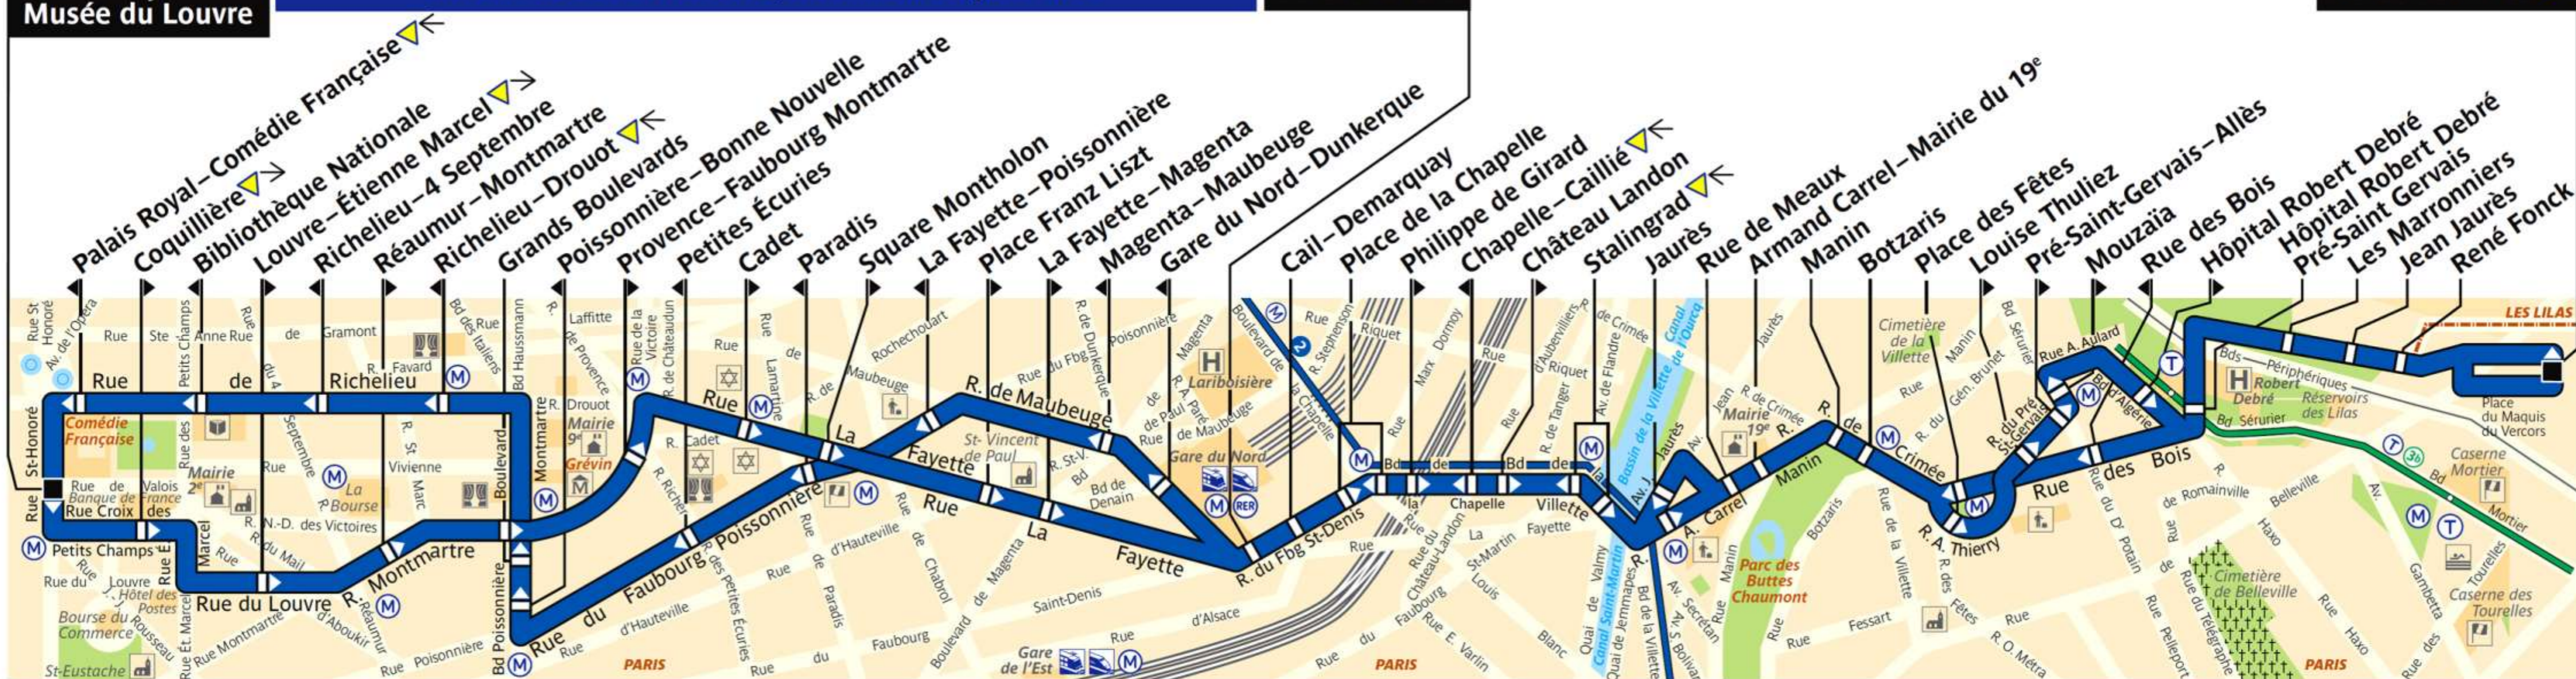

48

RATP Paris Bus 48

Via - EUtouring.com
Reproduced with Permission

Palais Royal
Musée du Louvre

Itinéraire non desservi en soirée, les dimanches et jours fériés

Gare du Nord

Porte des Lilas

ZONE TARIFAIRE 1