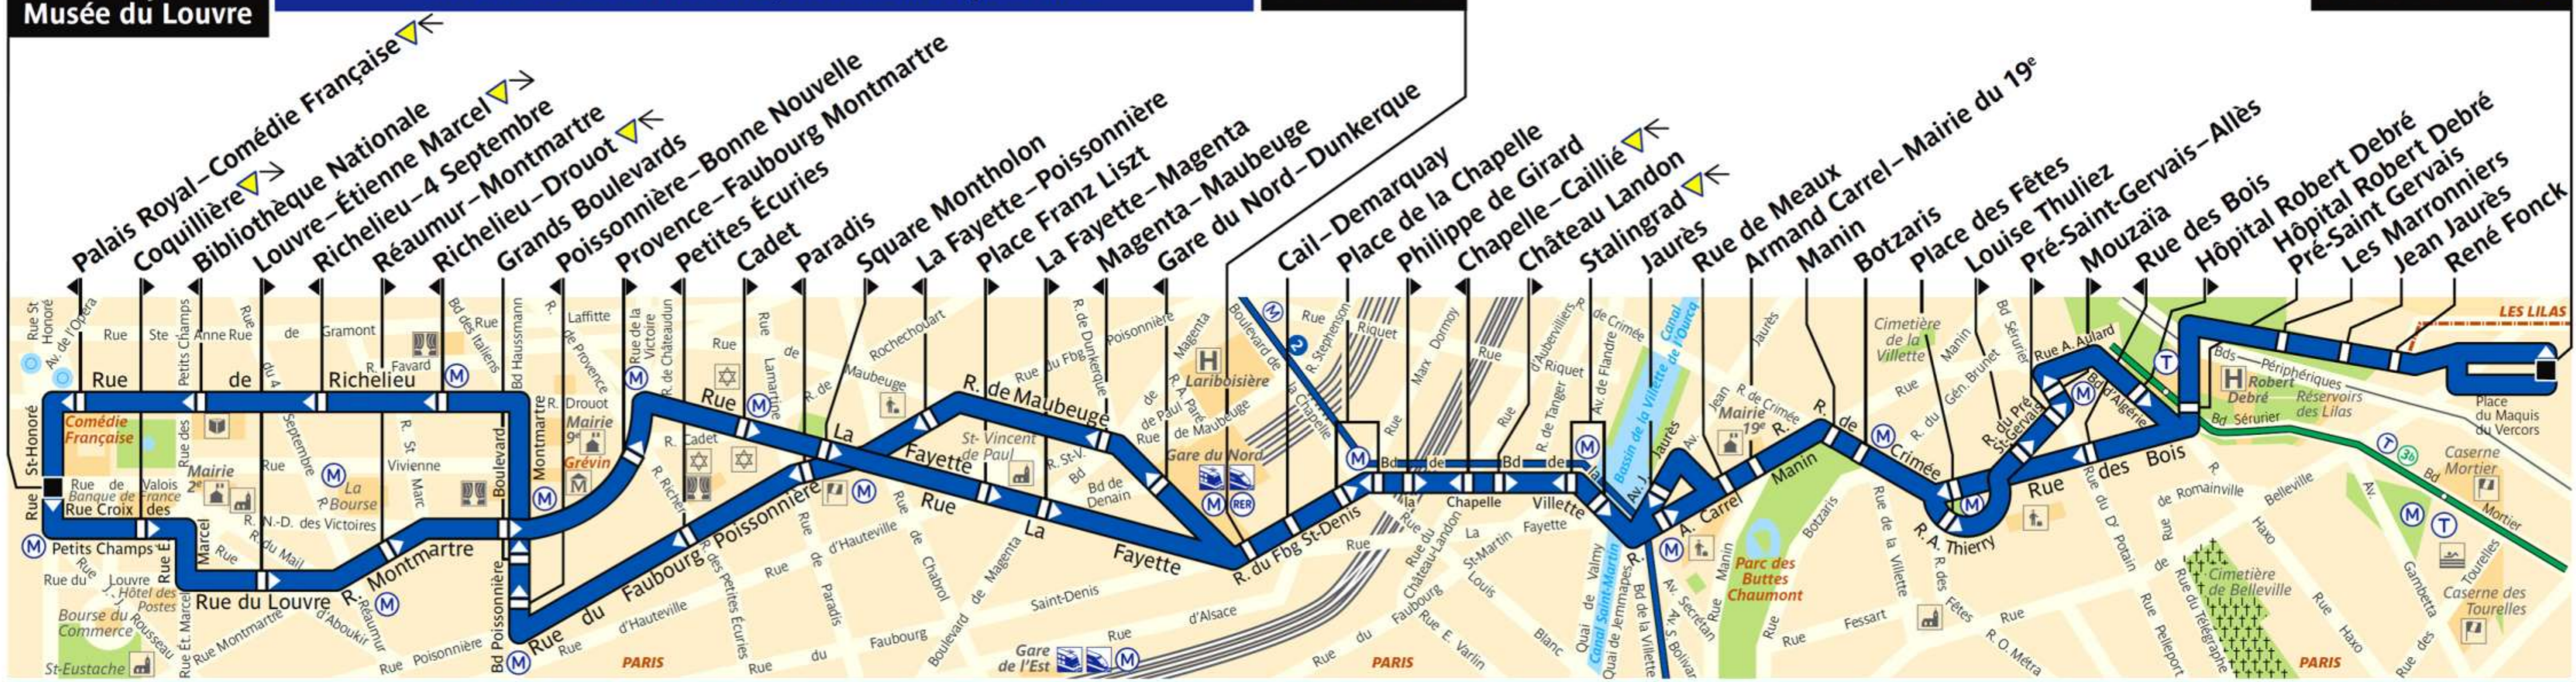

48

RATP Paris Bus 48

Via - EUtouring.com
Reproduced with Permission

Palais Royal
Musée du Louvre

Itinéraire non desservi en soirée, les dimanches et jours fériés

Gare du Nord

Porte des Lilas

ZONE TARIFAIRE 1