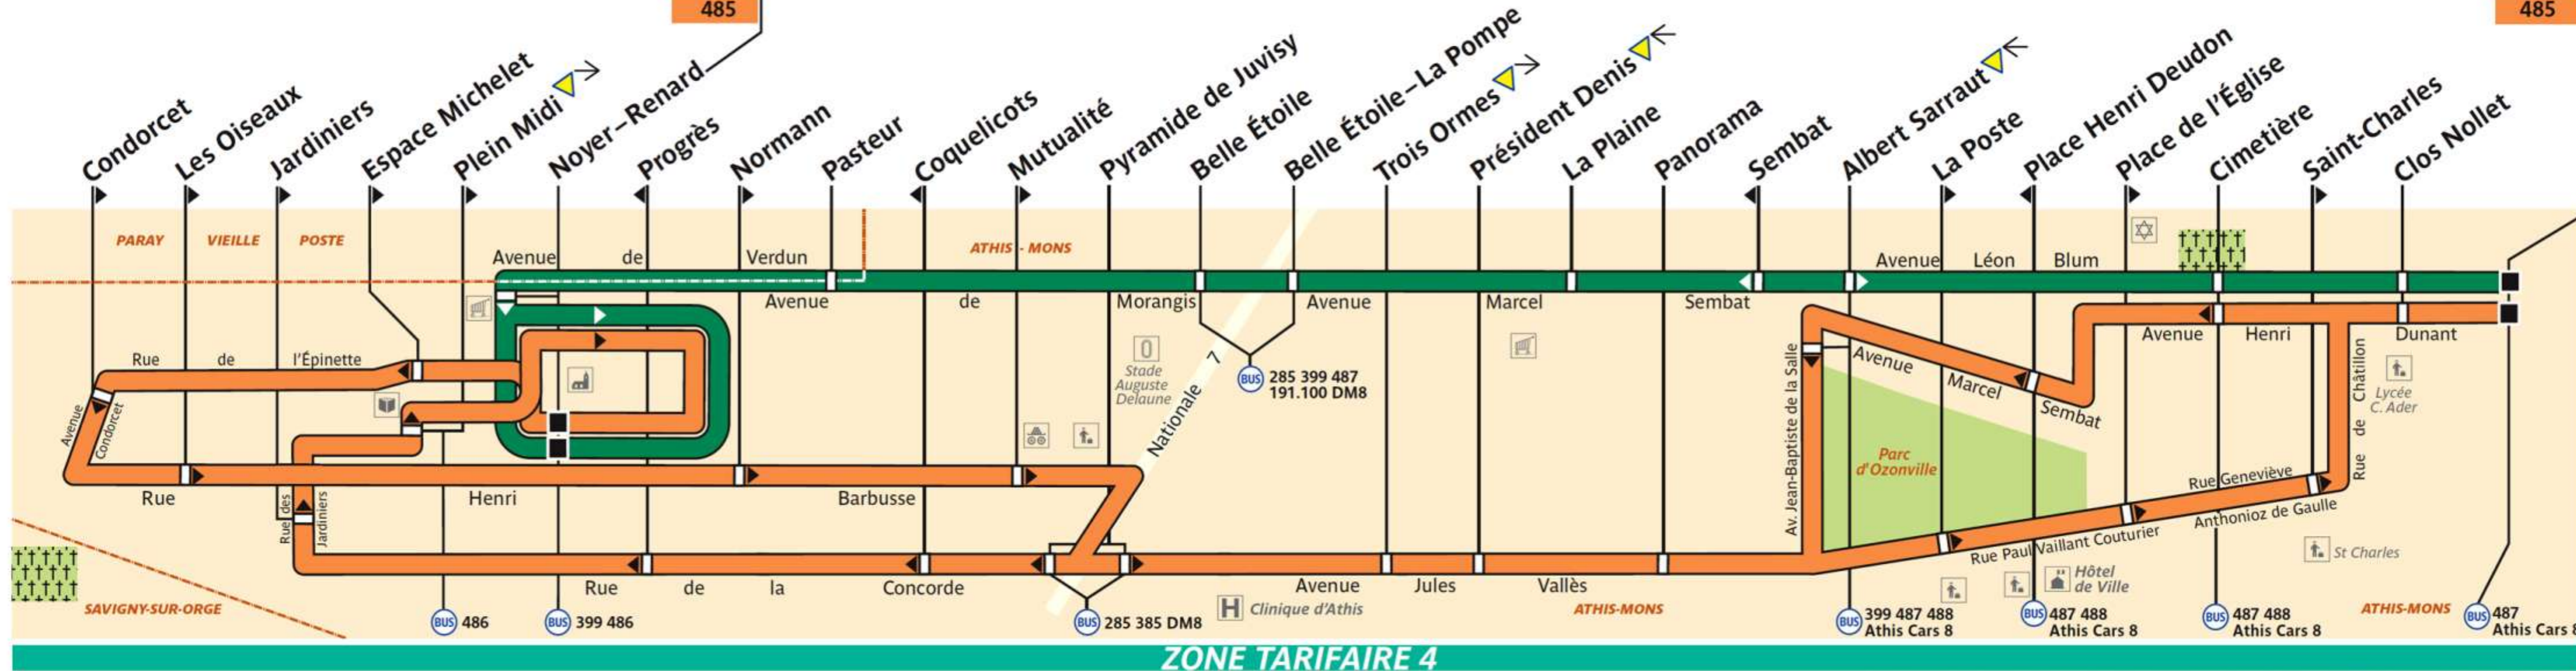

485s

RATP Paris Bus 485s

Via - EUtouring.com

Reproduced with Permission

 ratp.fr
 applis RATP
  32 46
1,34 km
 RATP Service clientèle
TSA 81250
75594 Paris Cedex 12

 Arrêt non accessible aux UFR

485

Athis-Mons – Noyer – Renard

485s

485

Athis-Mons – Delalande – Pasteur

485s

485

ZONE TARIFAIRE 4