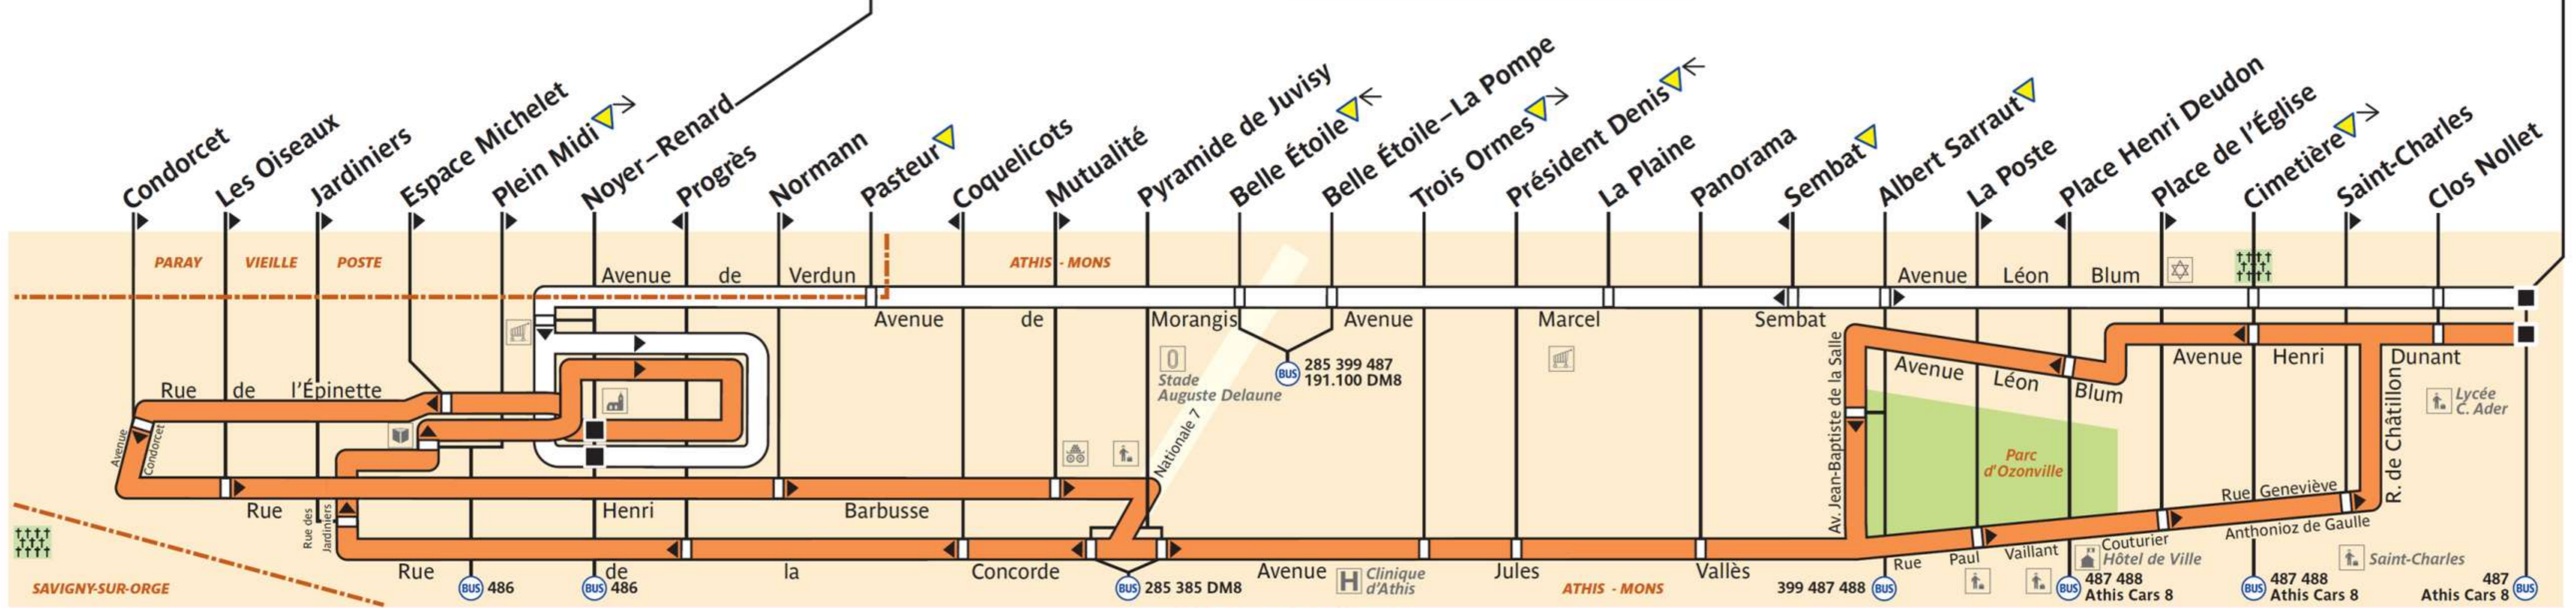

# 485

ratp.fr applis RATP 32 46 RATP Service clientèle

Arrêt non accessible aux UFR

RATP Paris Bus 485

Via - EUtouring.com  
Reproduced with Permission

Athis-Mons – Noyer-Renard

Desserte par "Belle Étoile"

Athis-Mons – Delalande – Pasteur

ZONE TARIFAIRE 4