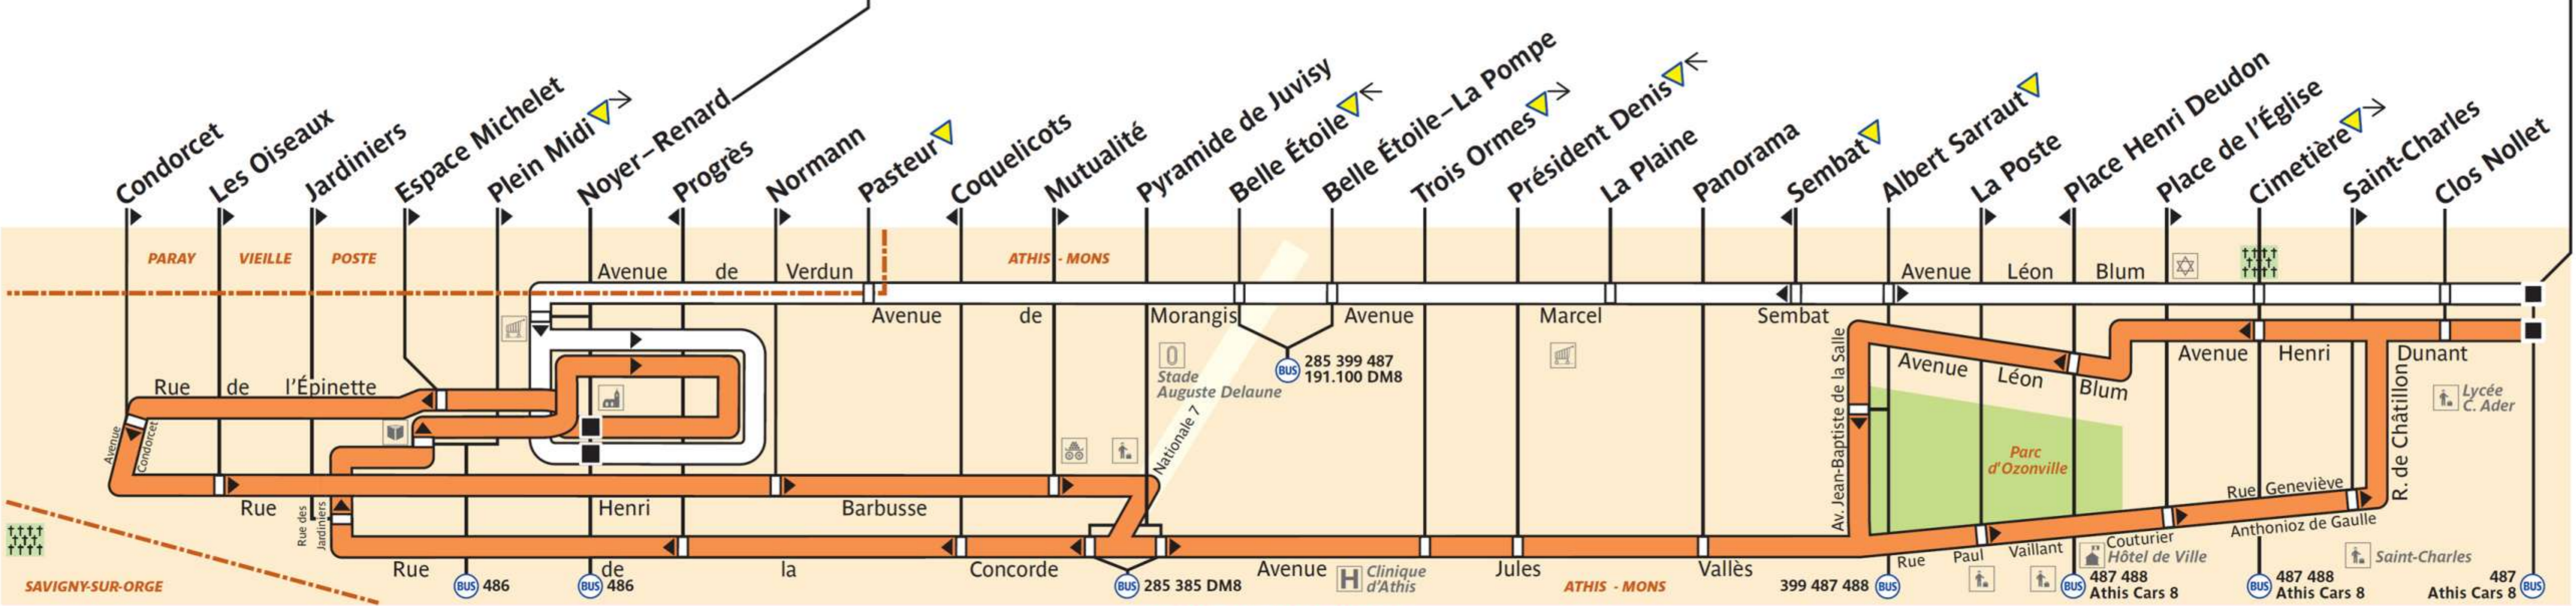

485

ratp.fr applis RATP 32 46 RATP Service clientèle

Arrêt non accessible aux UFR

RATP Paris Bus 485

Via - EUtouring.com
Reproduced with Permission

Athis-Mons – Noyer-Renard

Desserte par "Belle Étoile"

Athis-Mons – Delalande – Pasteur

ZONE TARIFAIRE 4