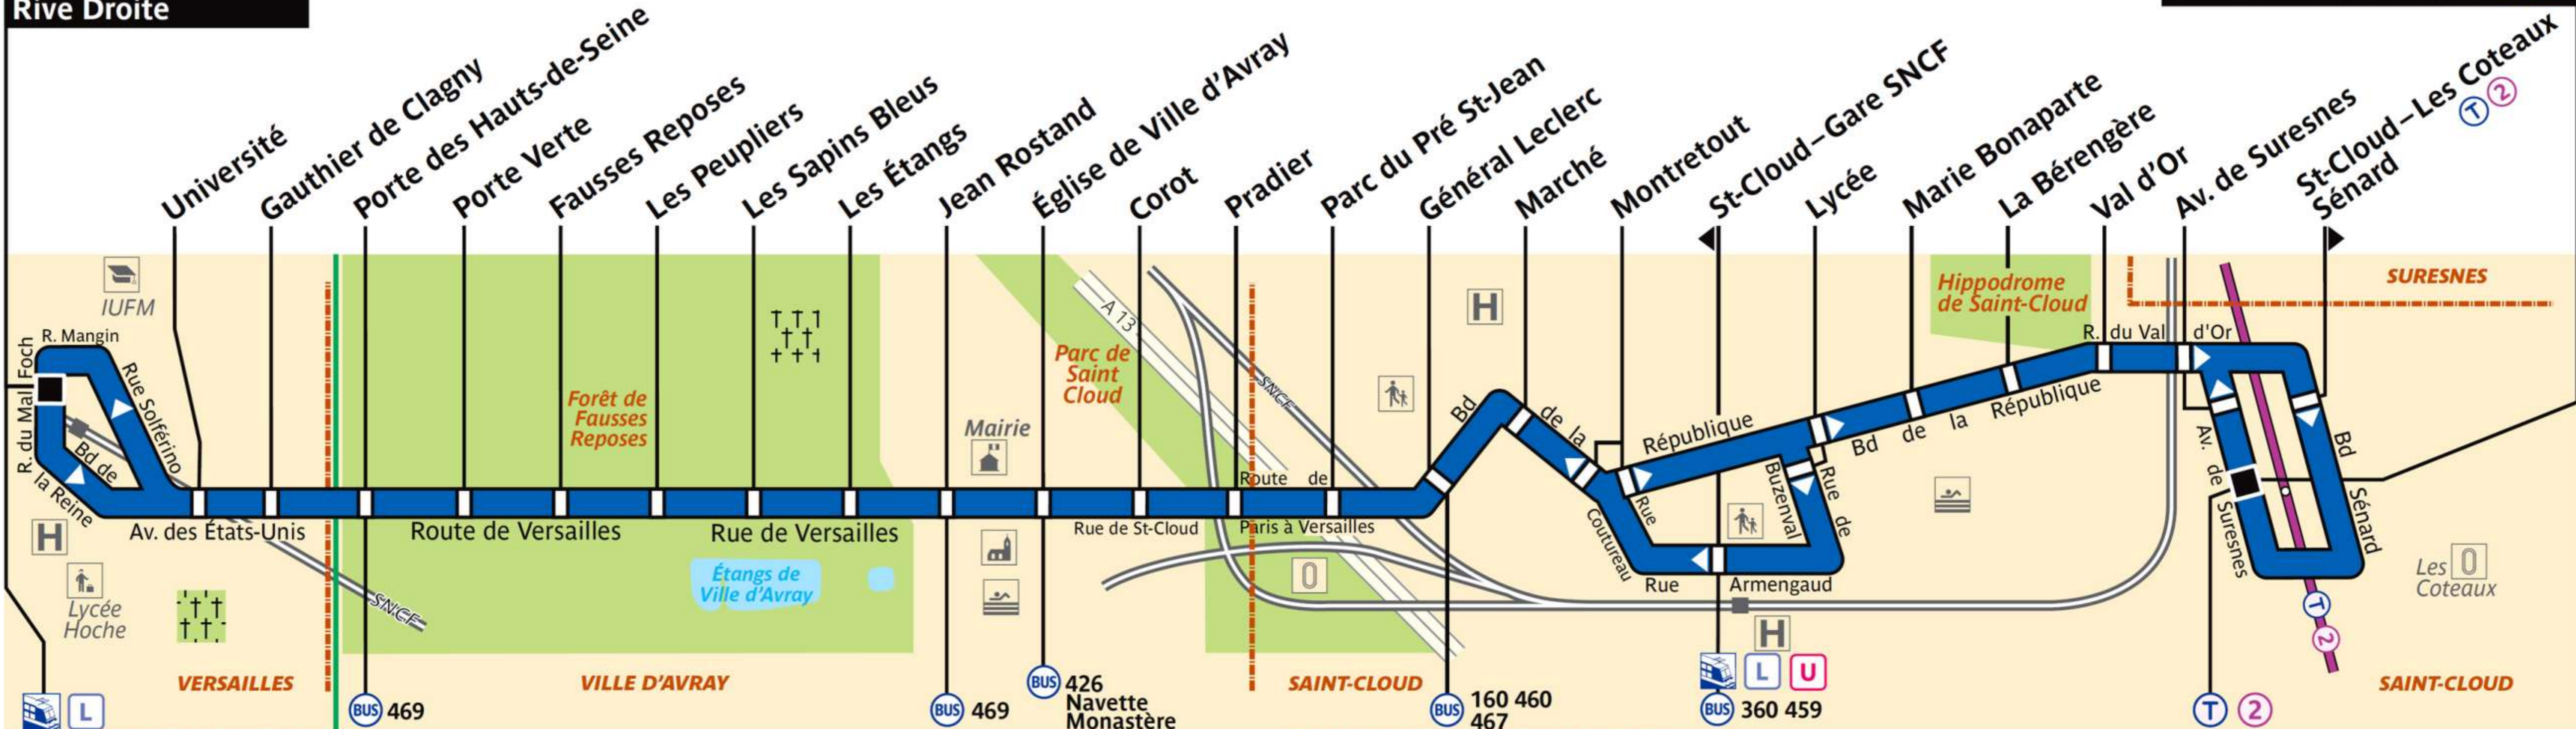

471

Saint-Cloud – Les Coteaux

Versailles Gare SNCF Rive Droite

RATP Paris Bus 471

Via - EUtouring.com
Reproduced with Permission

 ratp.fr

 32 46
0,34 €/min.

 wap.ratp.fr
+ applis mobiles

 RATP
Service clientèle
TSA 81250
75564 Paris Cedex 12

Versailles Gare SNCF
Rive Droite

St-Cloud – Les Coteaux  

ZONE TARIF. 4

ZONE TARIFAIRE 3