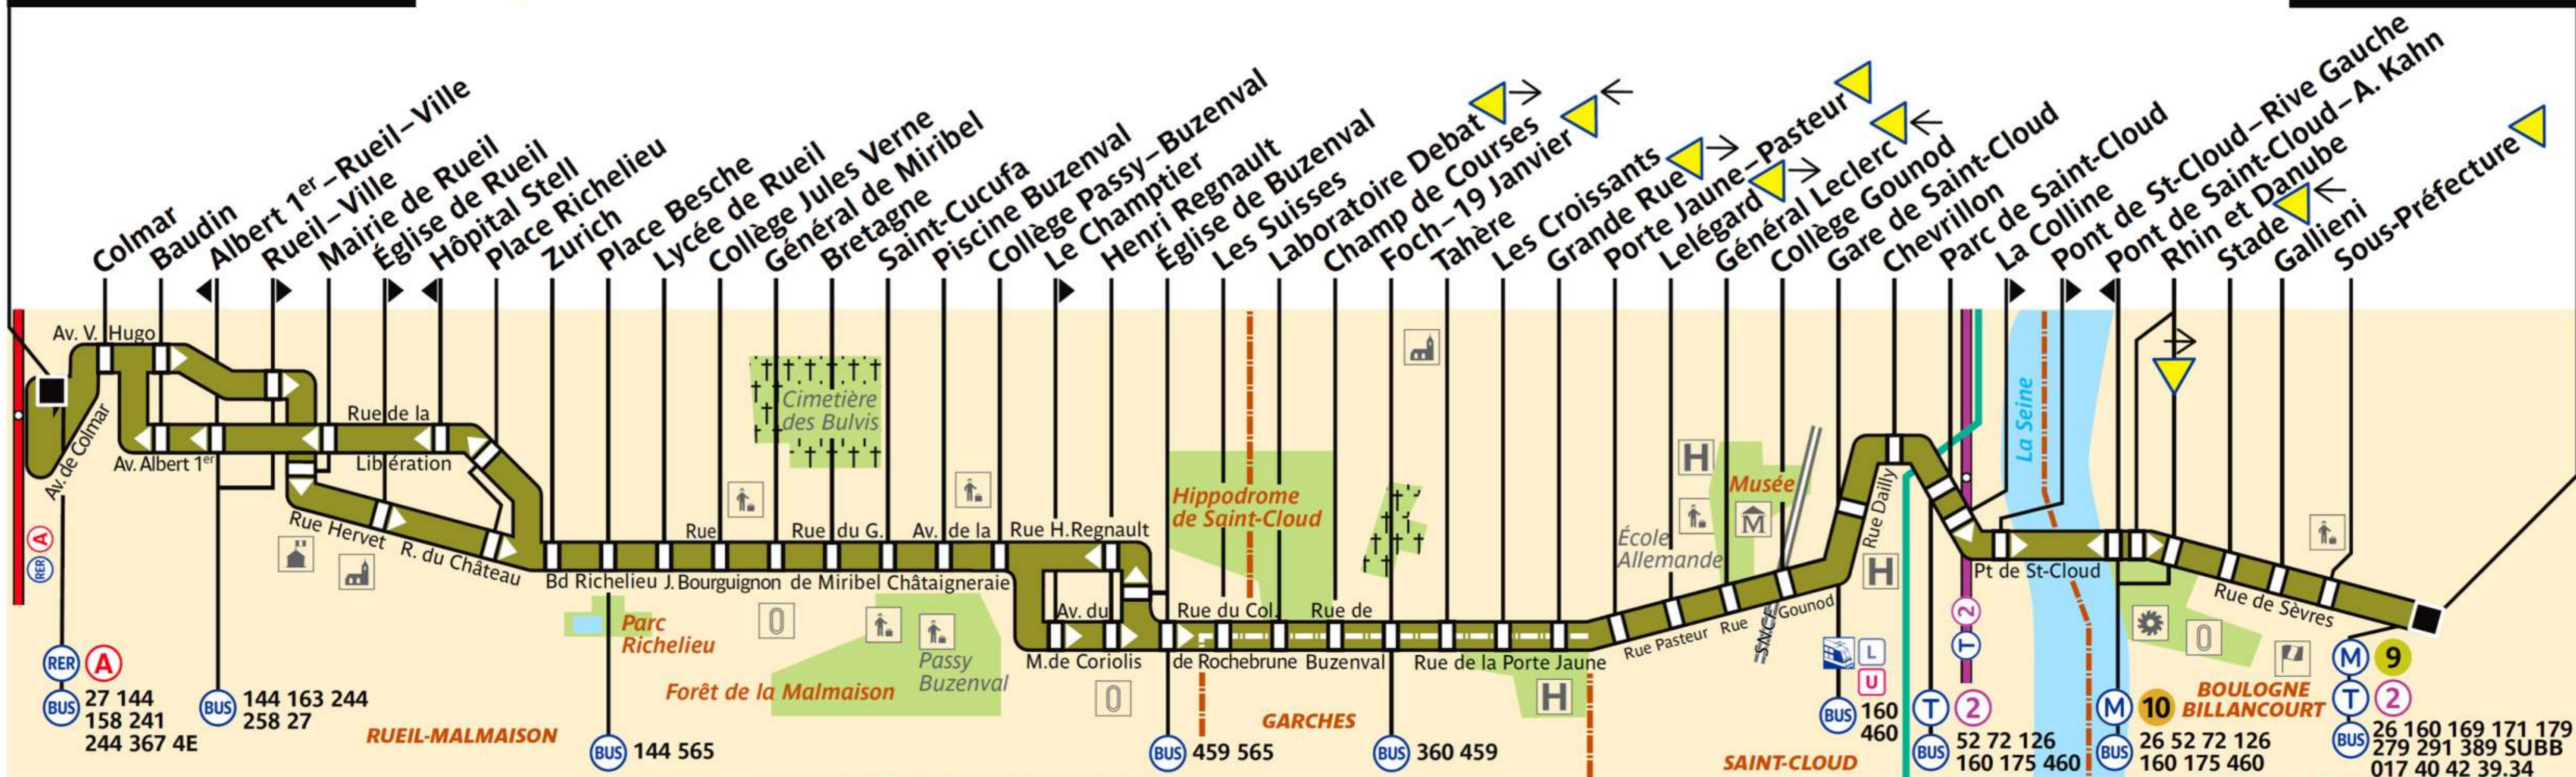

467

Rueil-Malmaison RER Pont de Sèvres

RATP Paris Bus 467

Via - EUtouring.com
Reproduced with Permission

Rueil-Malmaison RER

▼ Arrêt(s) non accessible(s) aux UFR

Pont de Sèvres

ZONE TARIFAIRE 3

ZONE TARIFAIRE 2