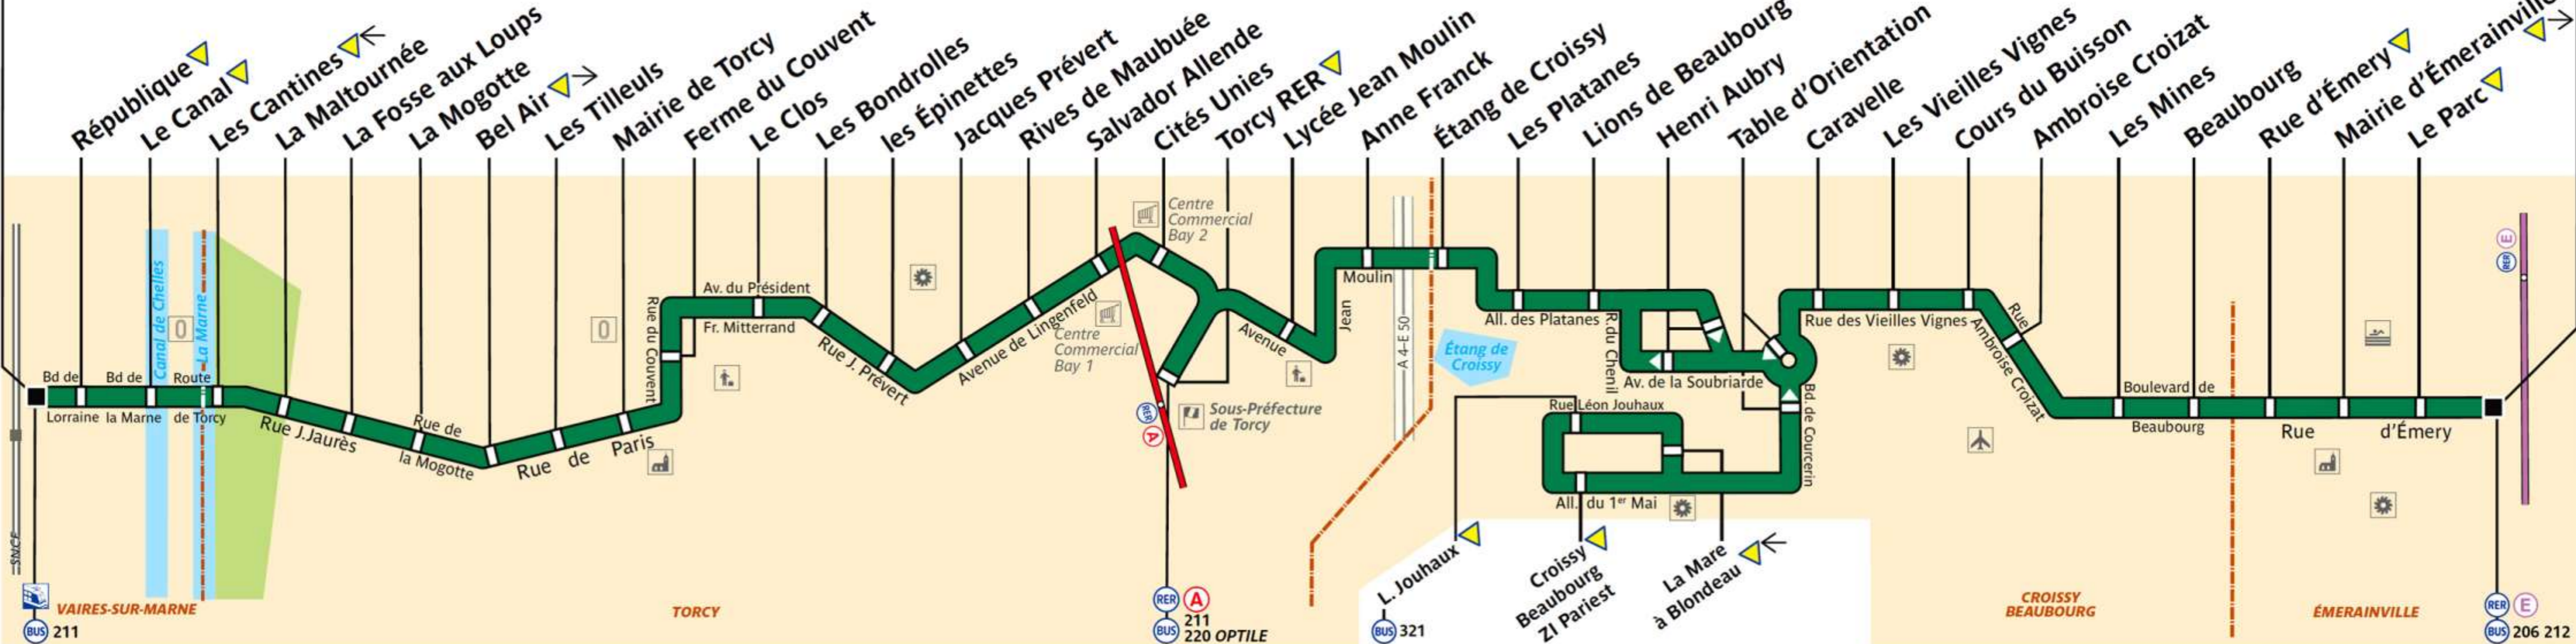

421

RATP Paris Bus 421

Via - EUtouring.com
Reproduced with Permission

Arrêt non accessible aux UFR

Gare de Vaires-Torcy ▼

▼ Émerainville-Pontault-Combault RER

ZONE TARIFAIRE 5