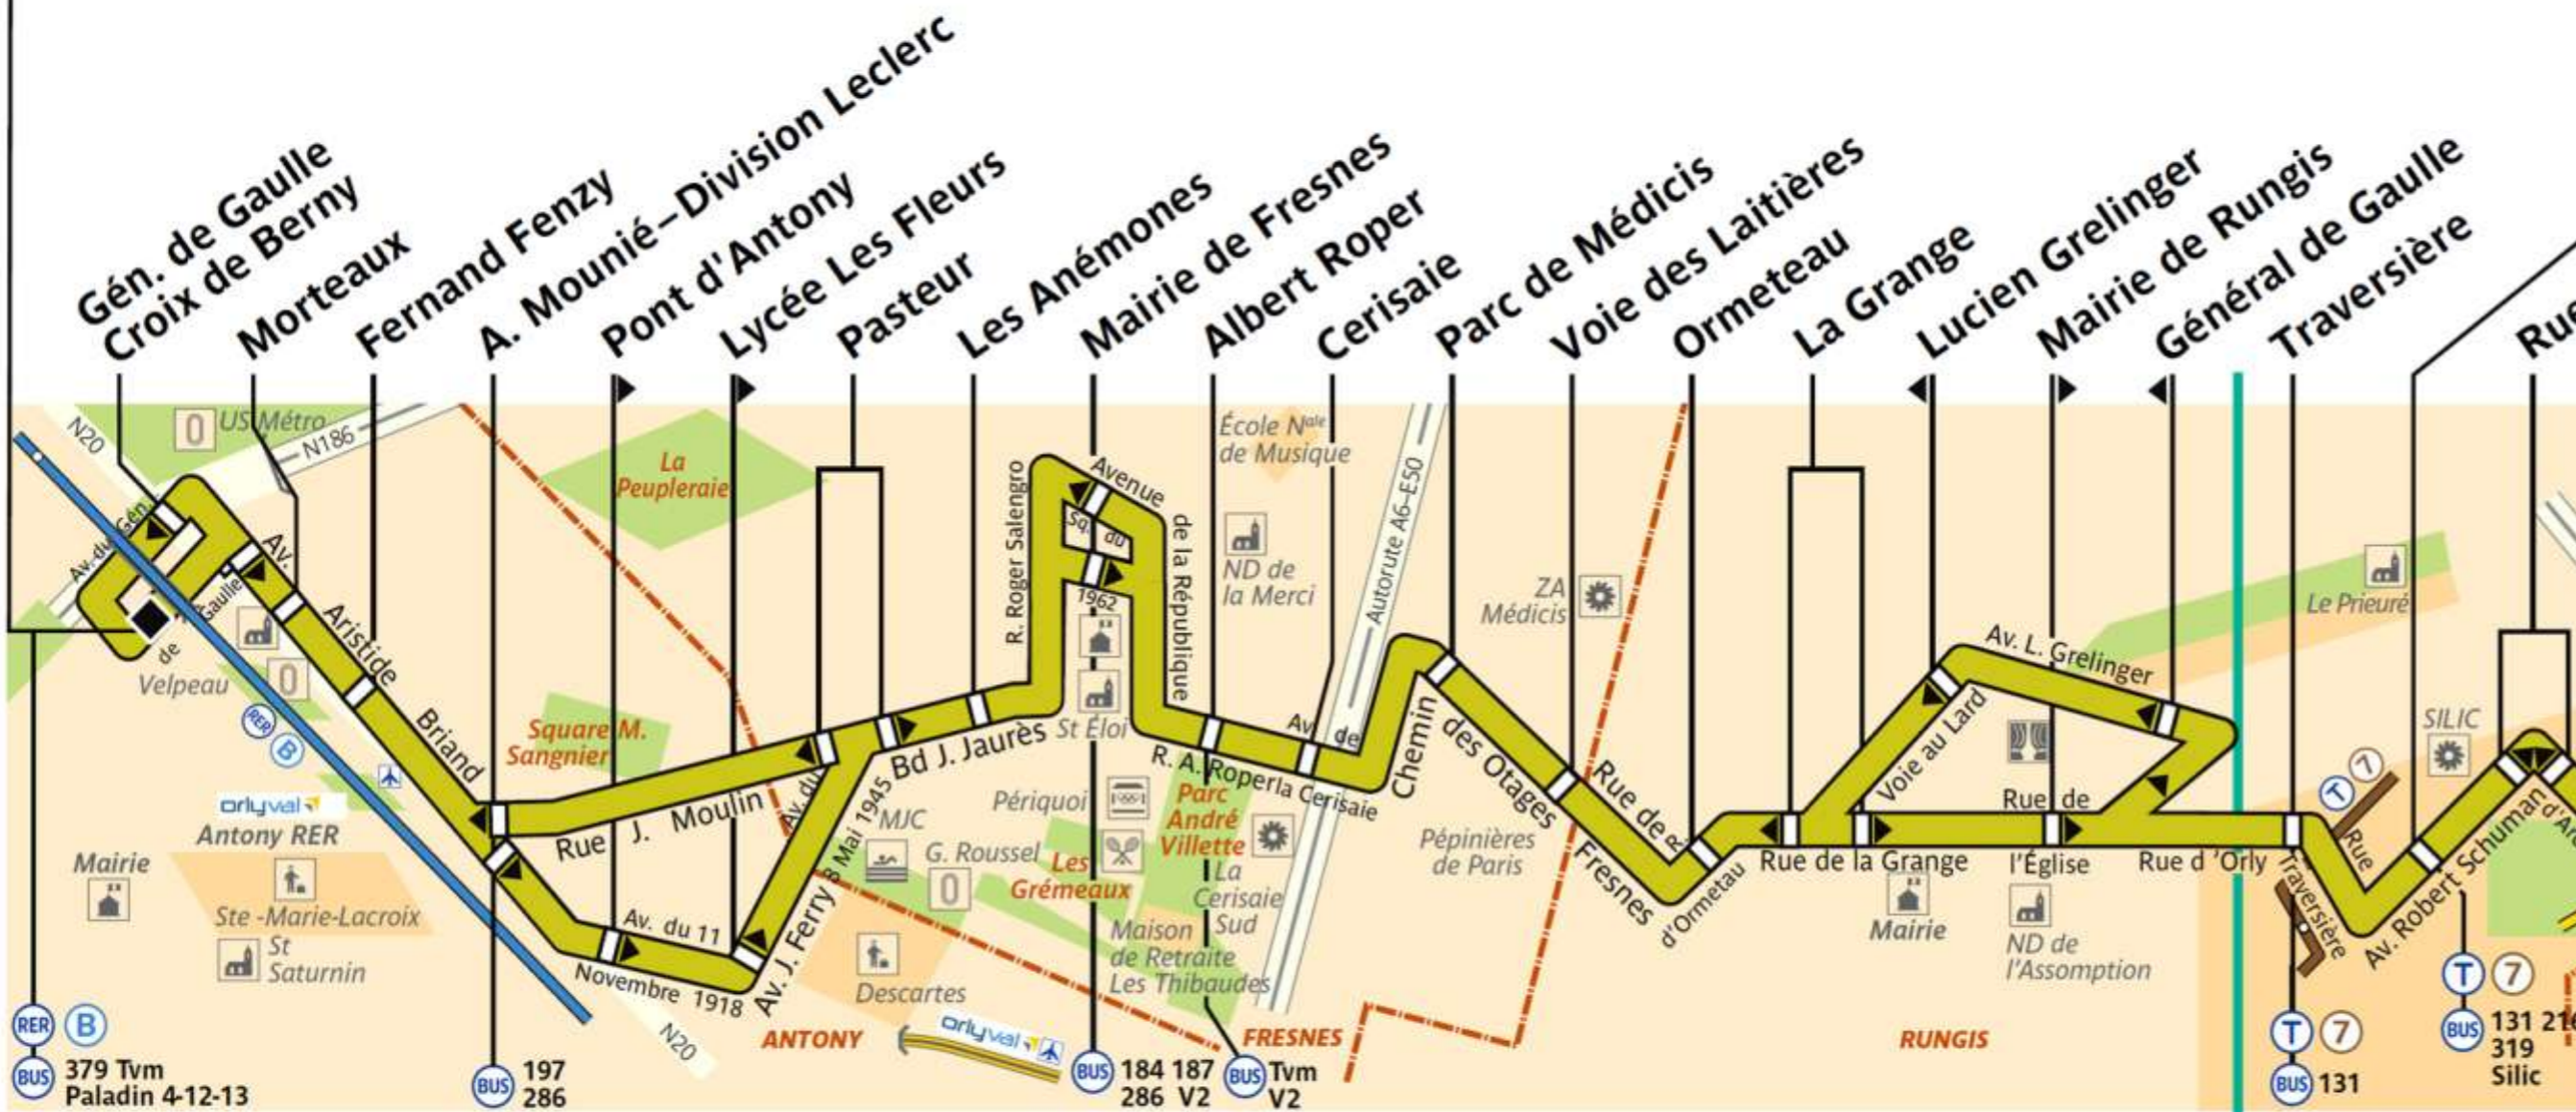

396

RATP Paris Bus 396

Via - EUtouring.com
Reproduced with Permission

Antony-La Croix de Berny RER

Robert Schuman

Itinéraire non desservi les Dimanches et Jours Fériés

Marché International de Rungis