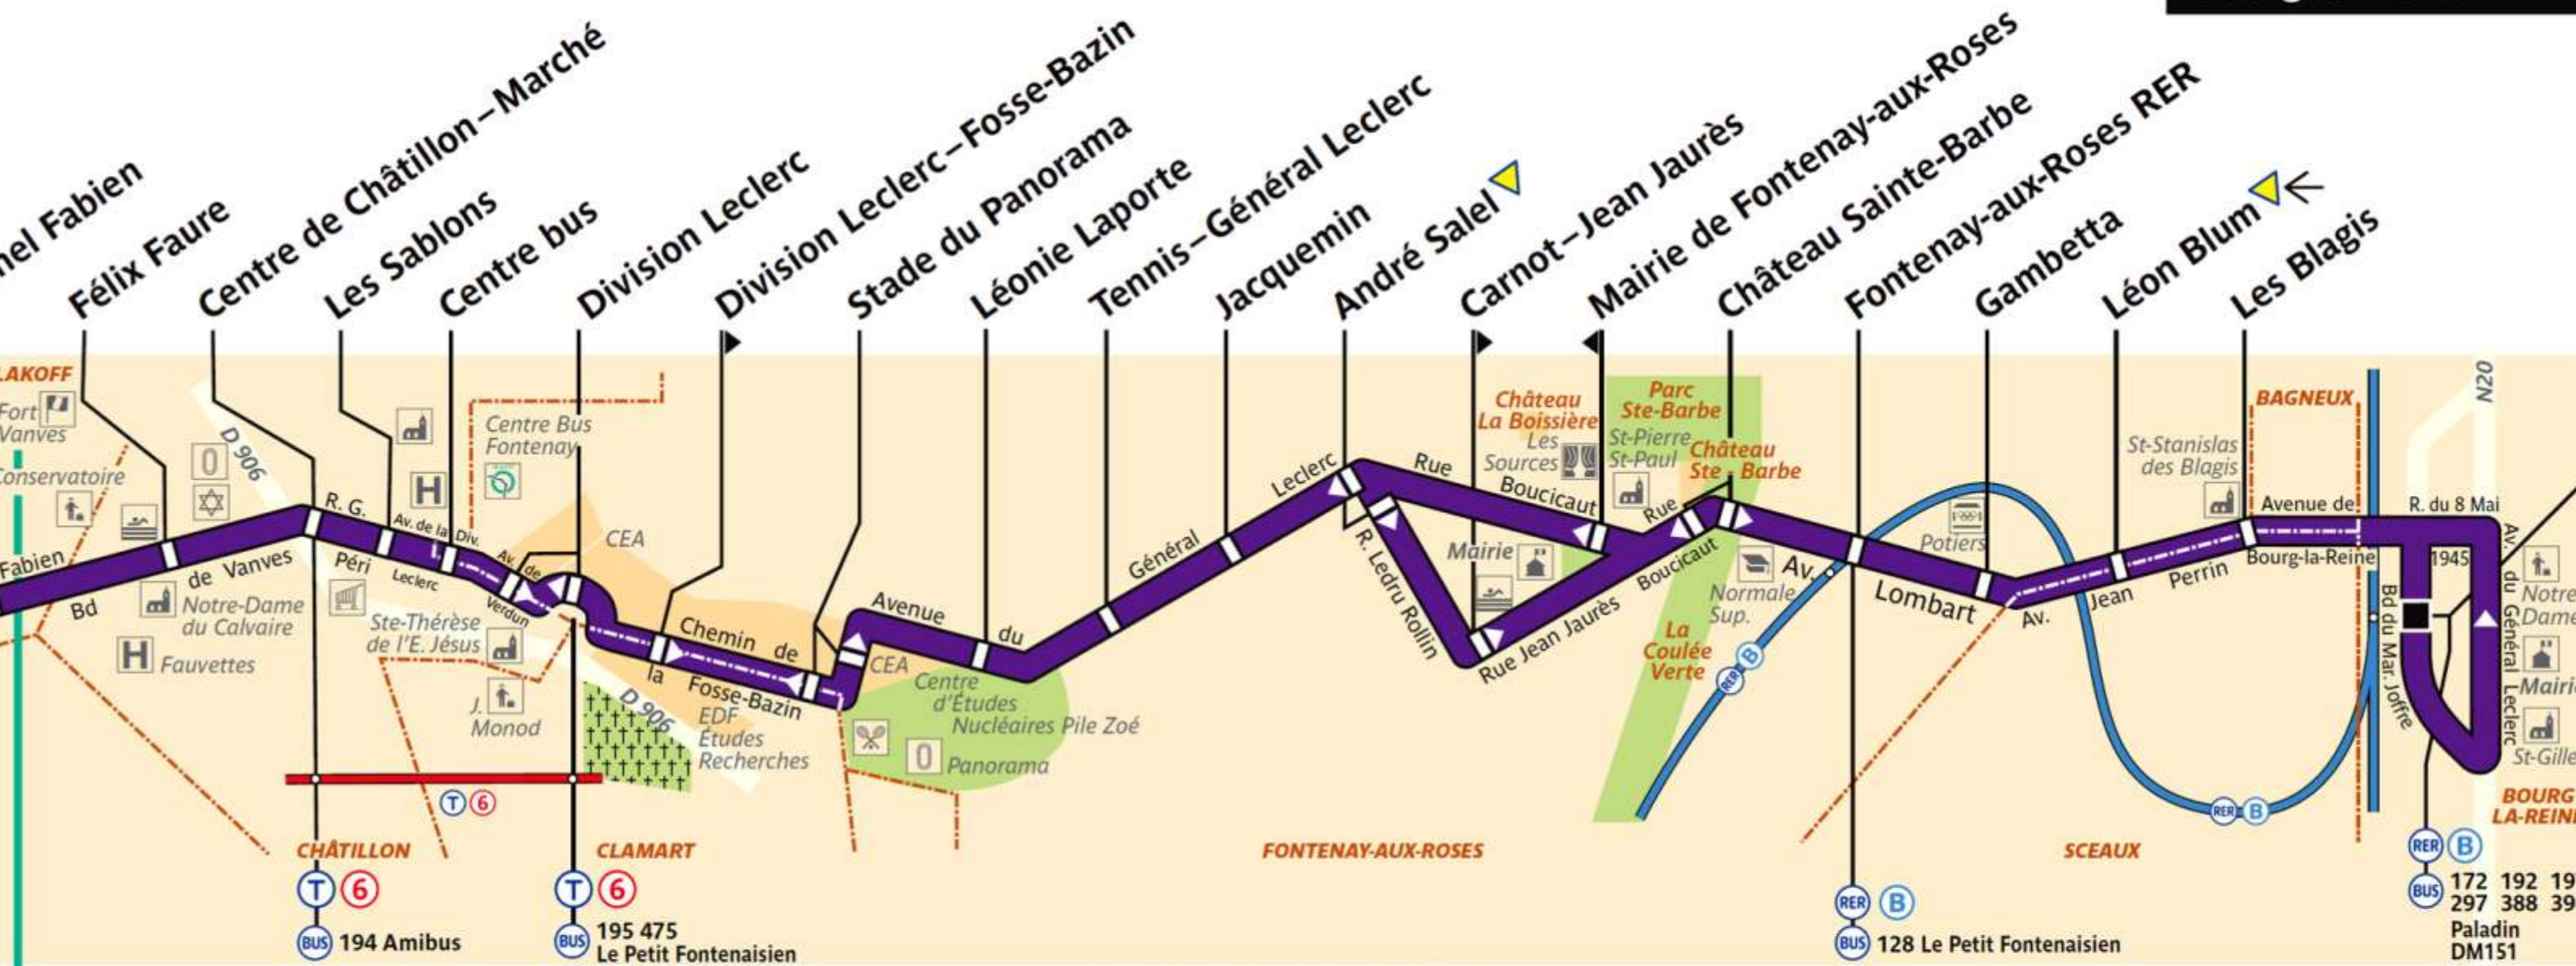

394

RATP Paris Bus 394

Via - EUtouring.com
Reproduced with Permission

Arrêt non accessible aux UFR

Issy-Val de Seine RER

ZONE TARIFAIRE 2

Bourg-la-Reine RER

ZONE TARIFAIRE 3