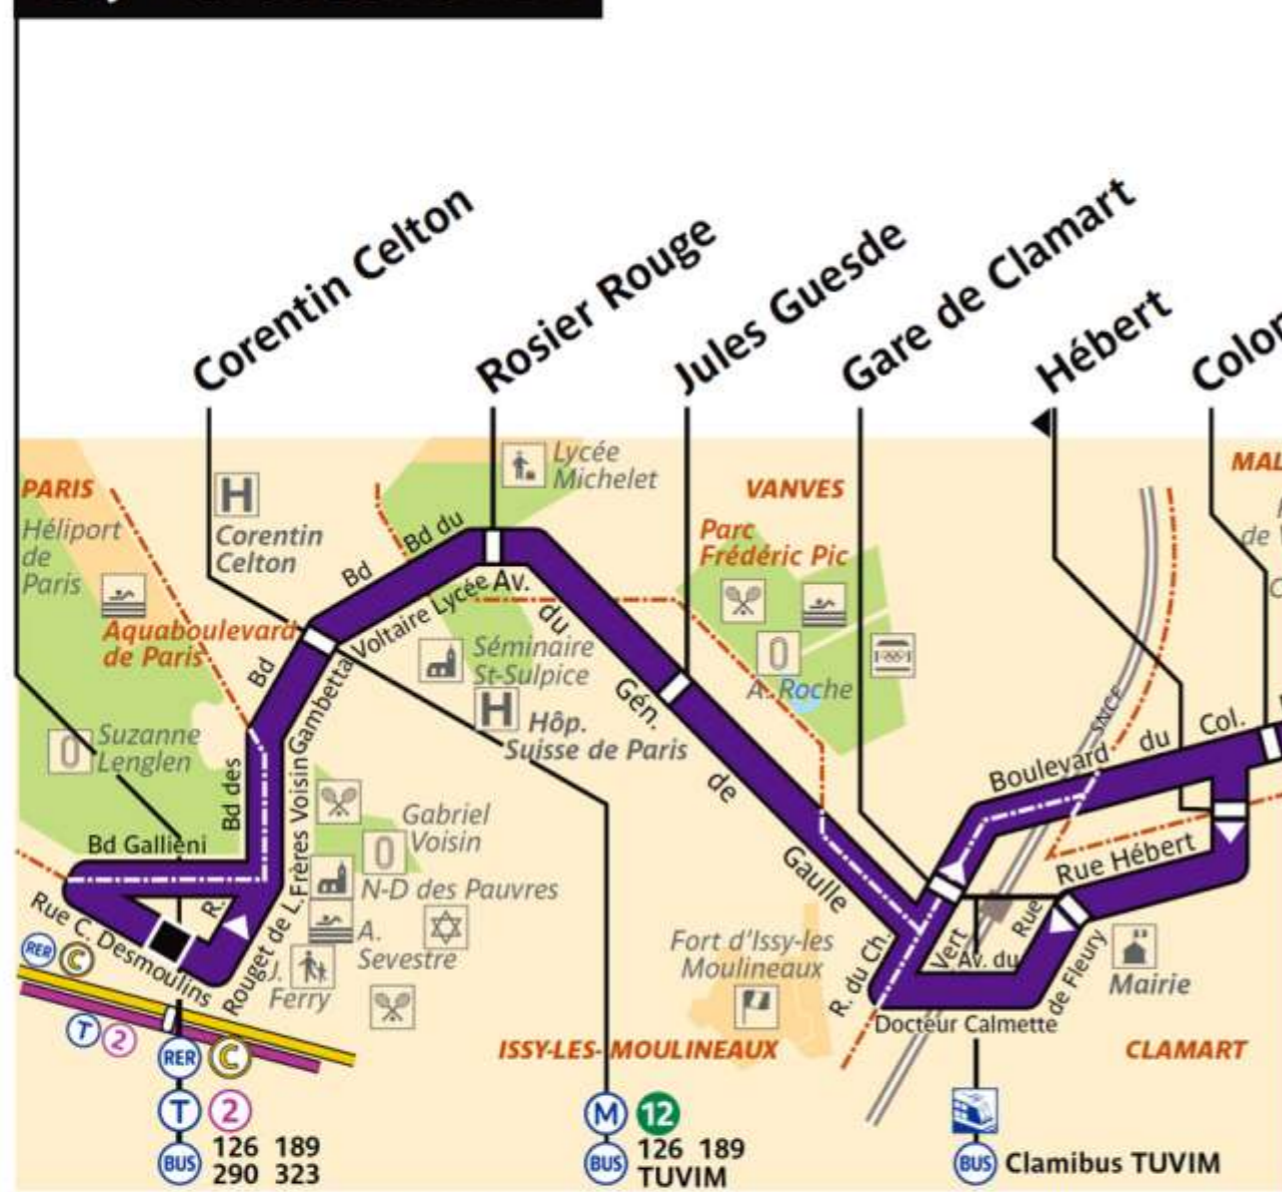

394

RATP Paris Bus 394

Via - EUtouring.com
Reproduced with Permission

Arrêt non accessible aux UFR

Issy-Val de Seine RER

ZONE TARIFAIRE 2

Bourg-la-Reine RER

ZONE TARIFAIRE 3