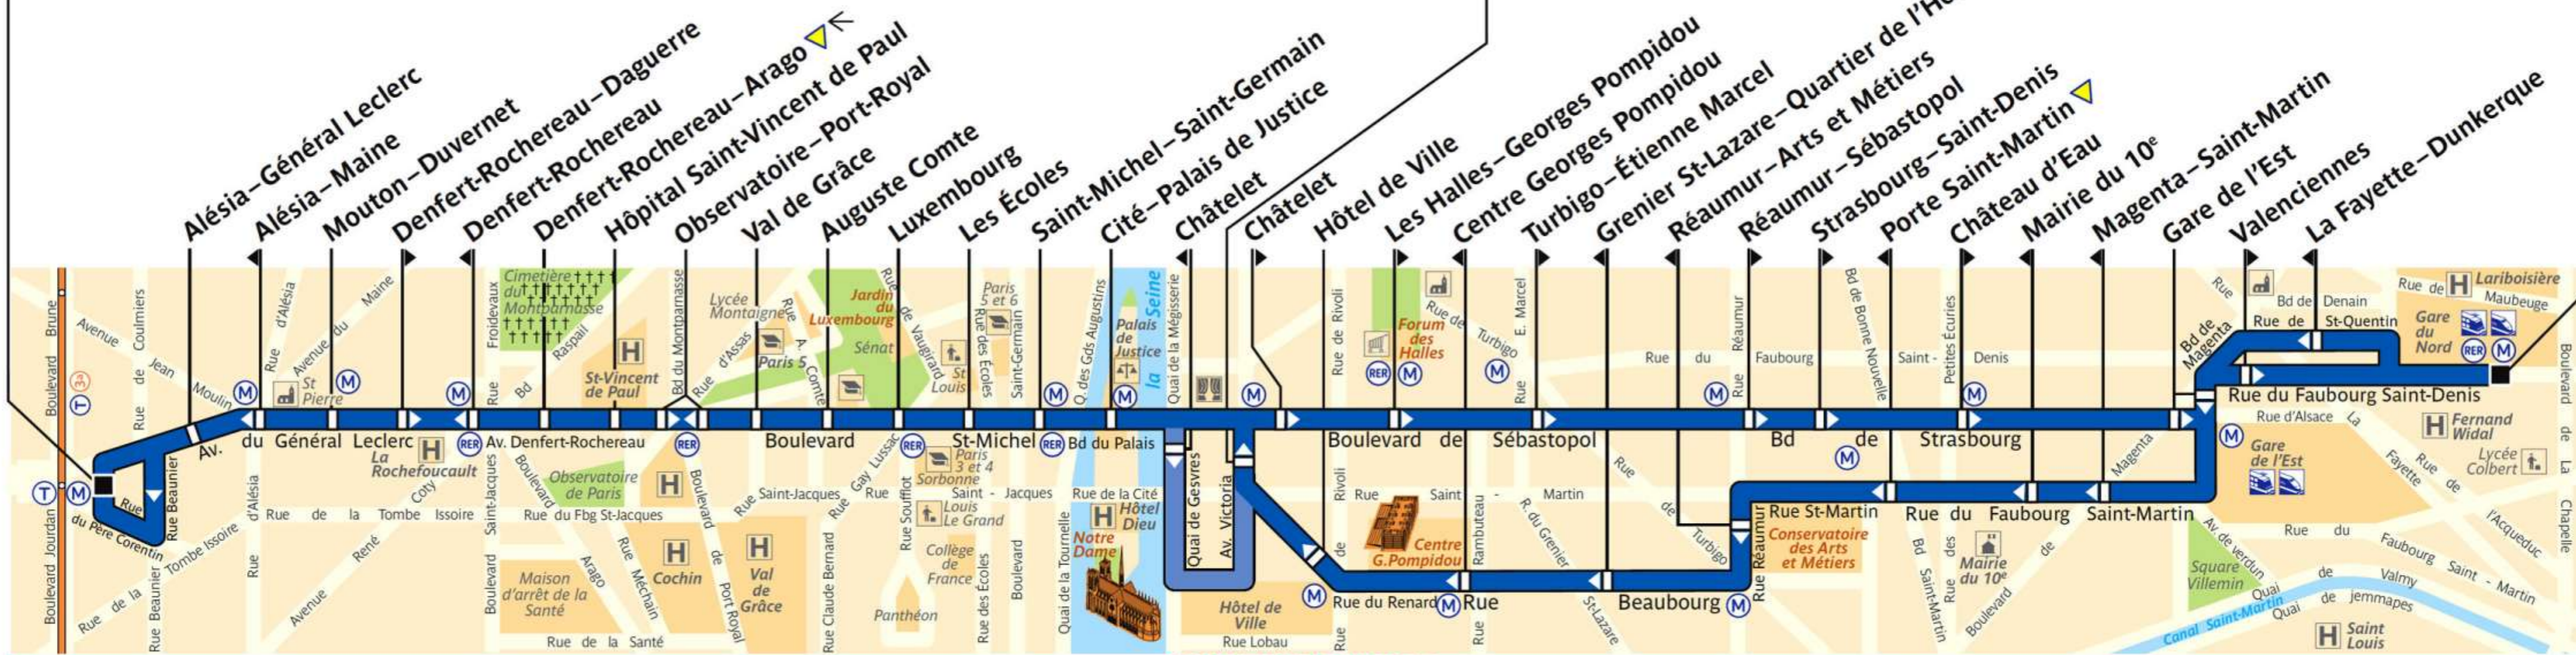

38

RATP Paris Bus 38

Via - EUtouring.com
Reproduced with Permission

Arrêt non accessible
aux UFR

Porte d'Orléans ▼

Châtelet ▼

▼ → Gare du Nord

ZONE TARIFAIRE 1