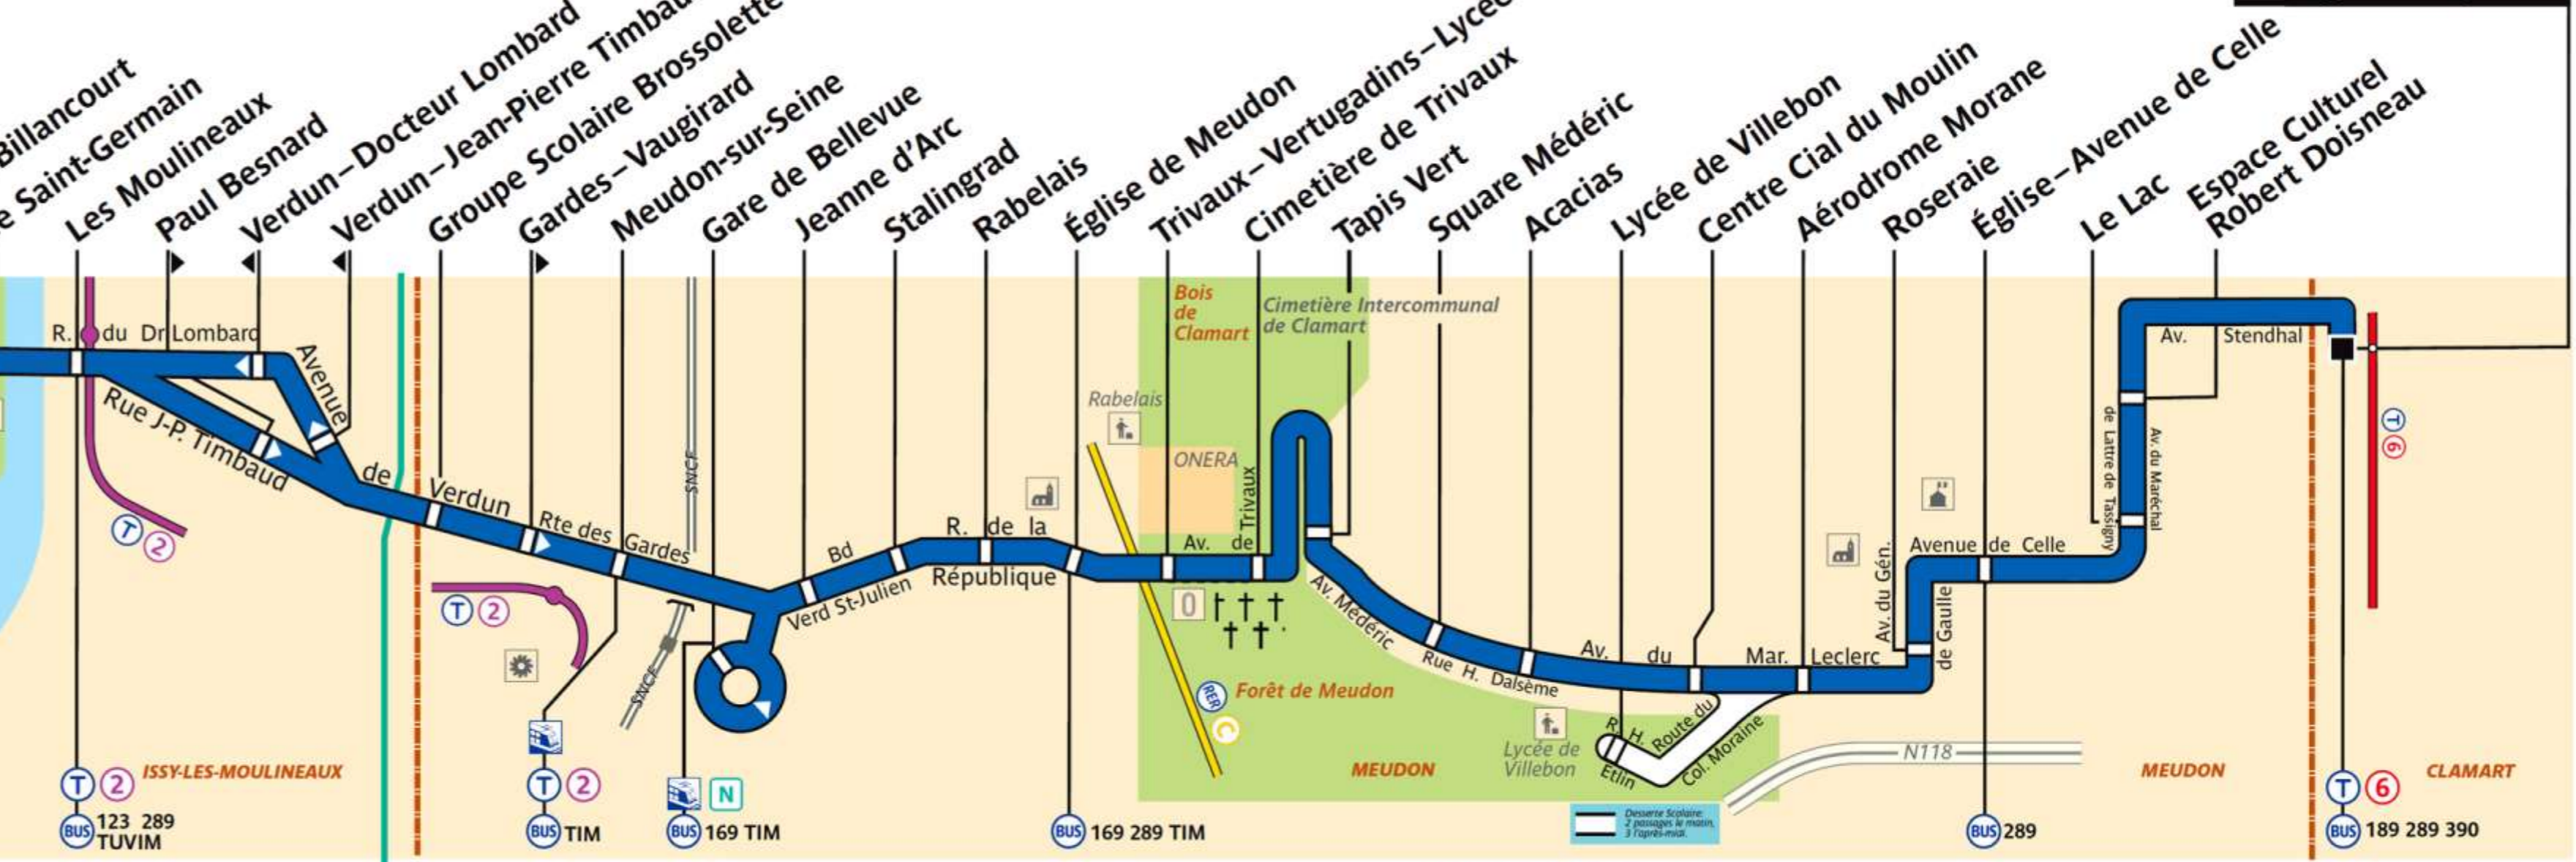

# 389

RATP Paris Bus 389

Via - EUtouring.com  
Reproduced with Permission

## Pont de Sèvres

## ZONE TARIFAIRE 2

## ZONE TARIFAIRE 3