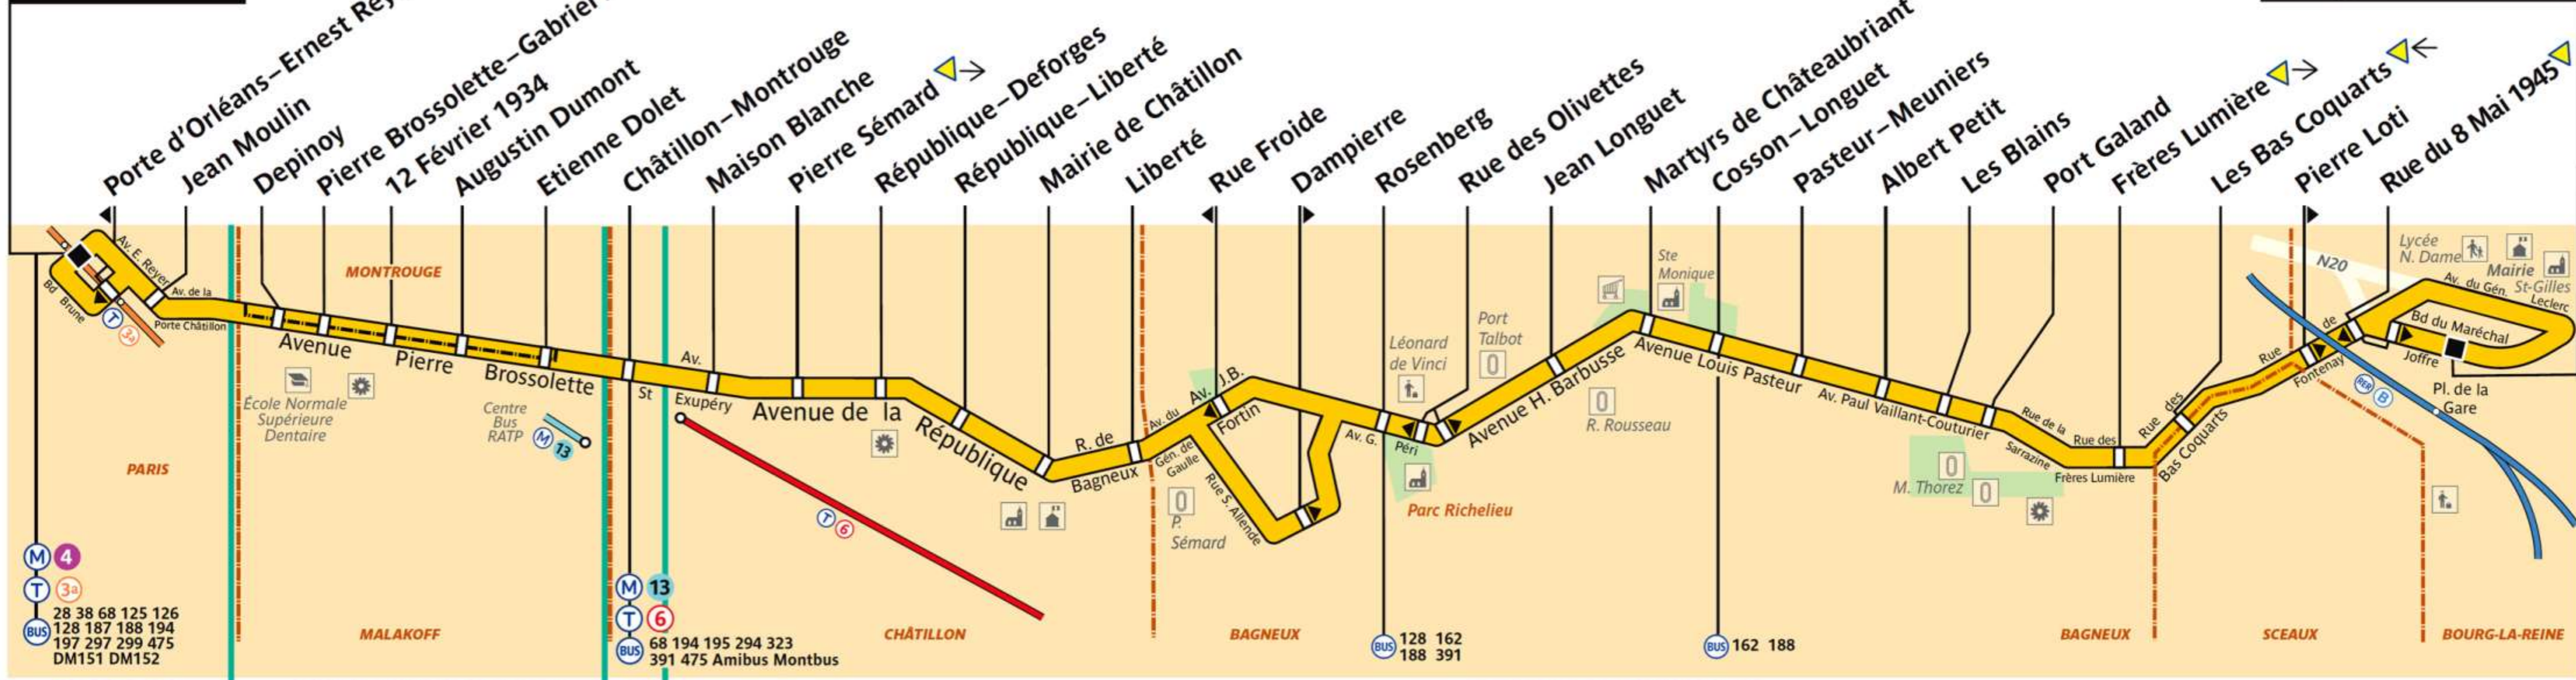

388

RATP Paris Bus 388

Via - EUtouring.com
Reproduced with Permission

Porte d'Orléans

Bourg-la-Reine RER

ZONE T.1

ZONE TARIFAIRE 2

ZONE TARIFAIRE 3