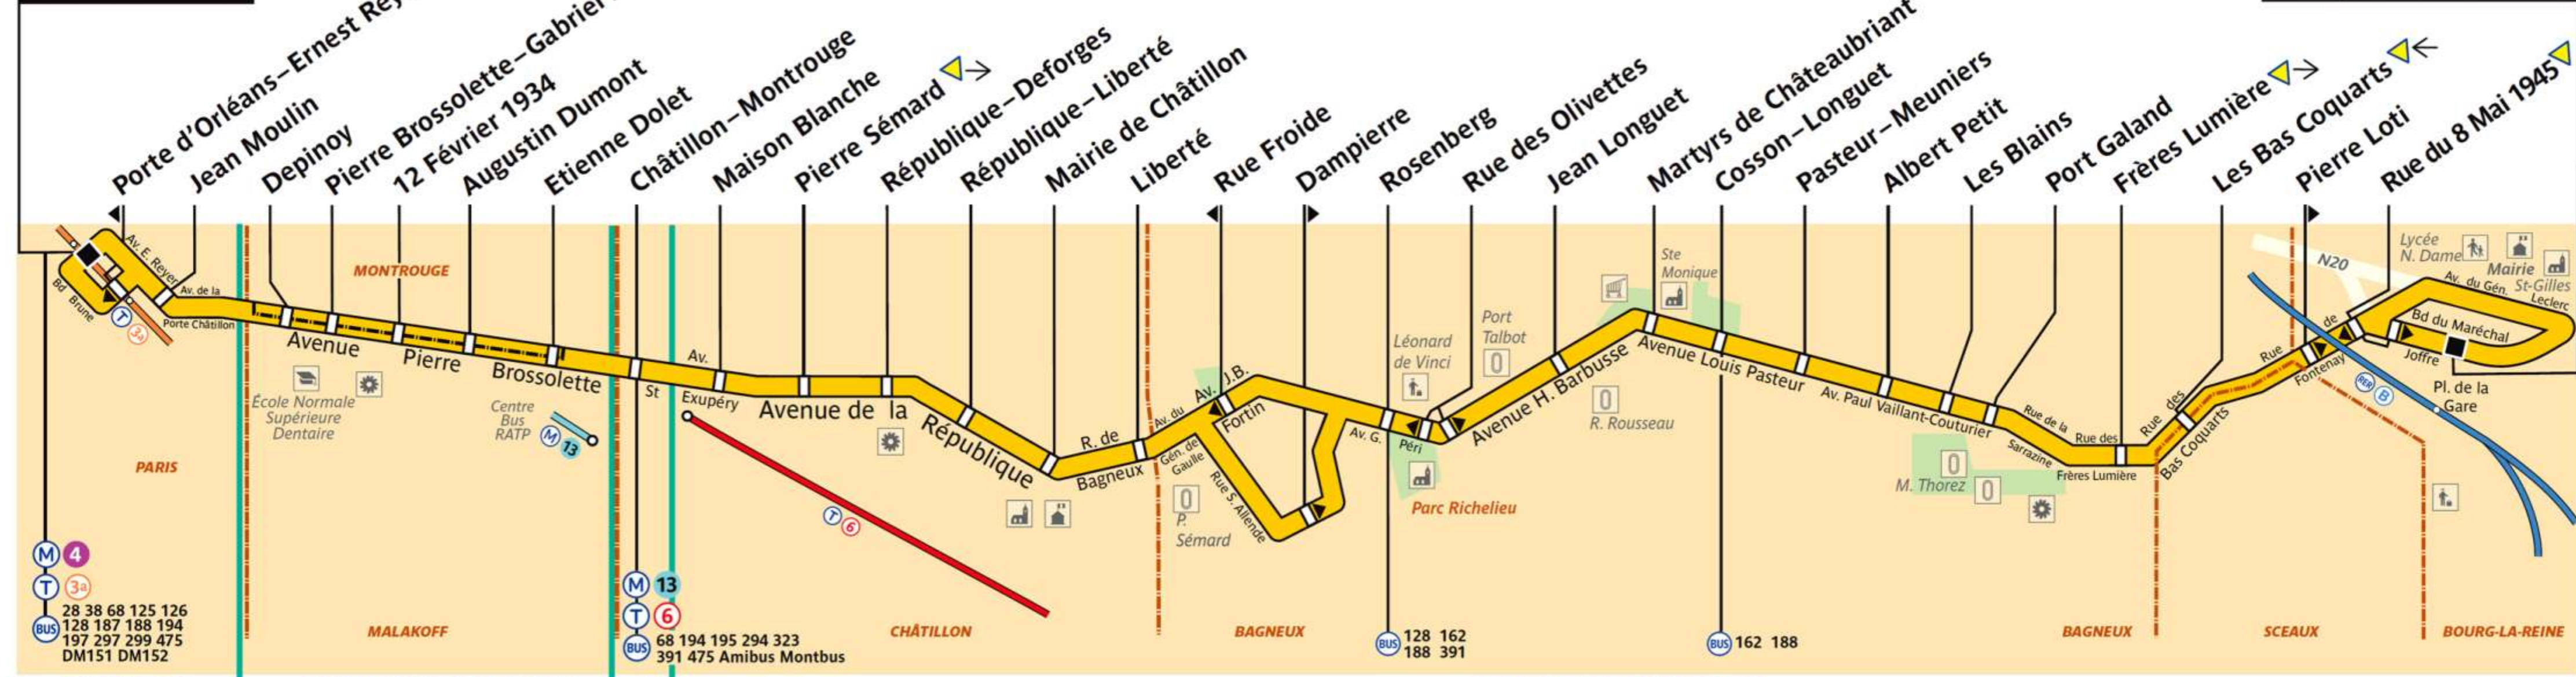

388

RATP Paris Bus 388

Via - EUtouring.com
Reproduced with Permission

Porte d'Orléans

Bourg-la-Reine RER

ZONE T.1

ZONE TARIFAIRE 2

ZONE TARIFAIRE 3