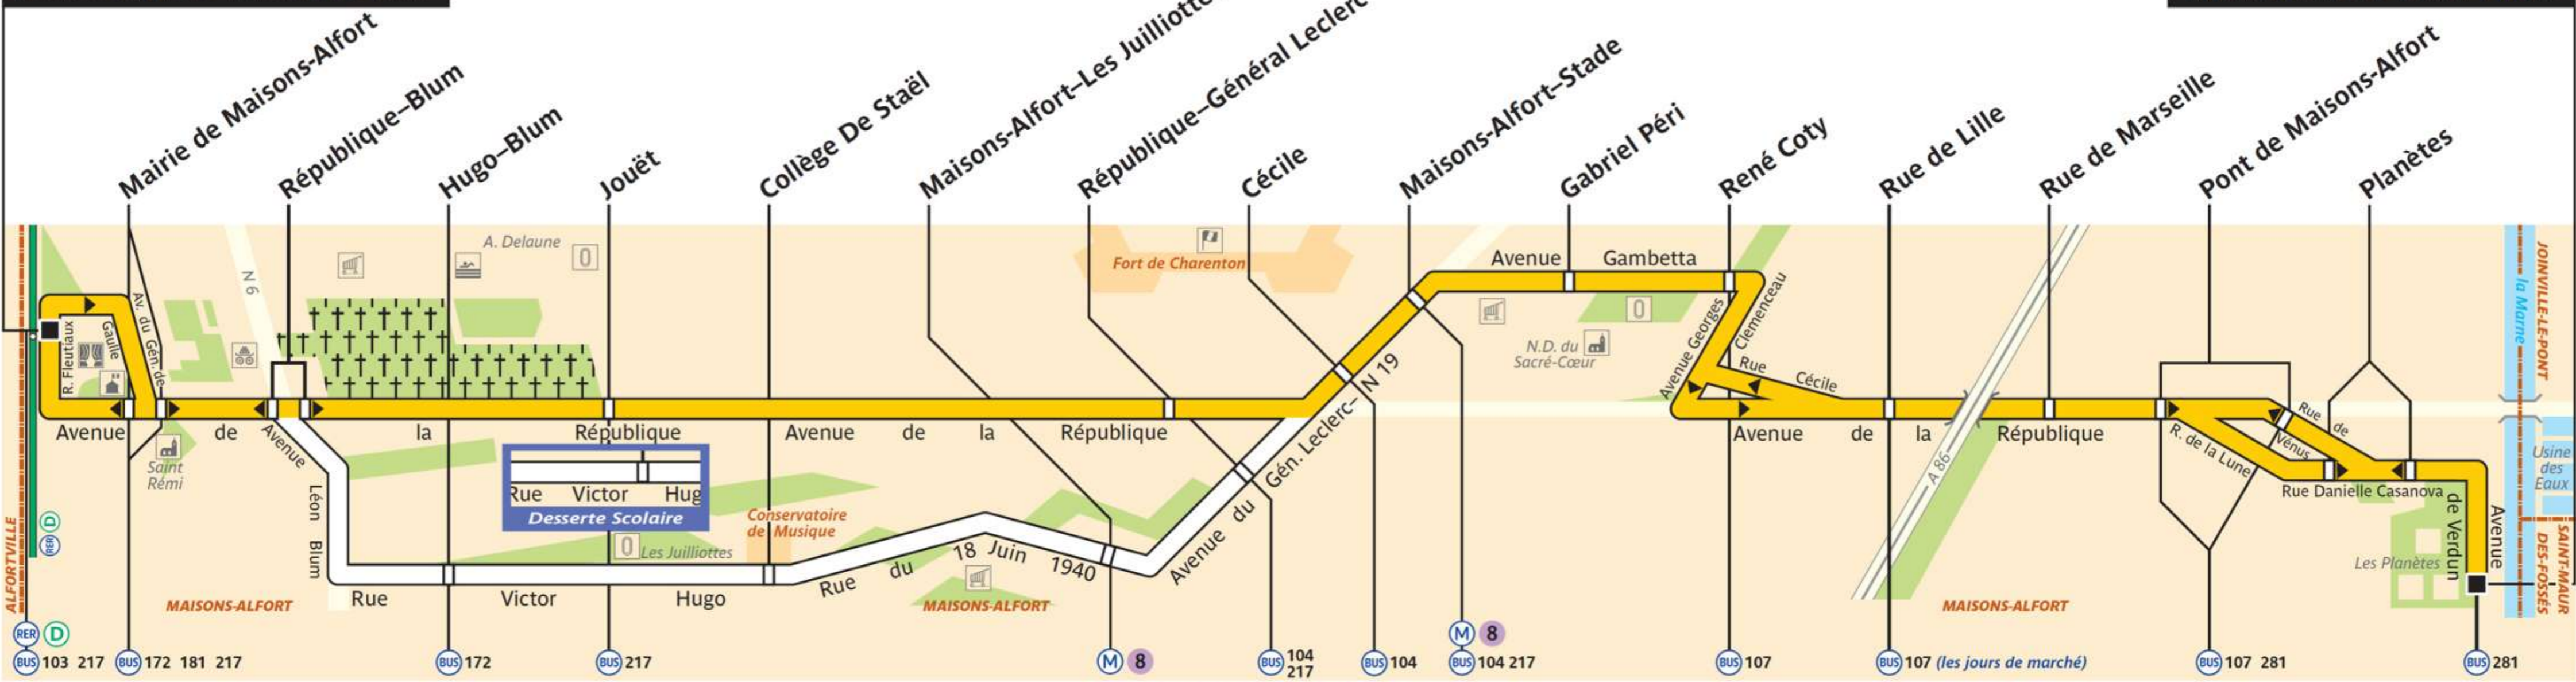

# 372

RATP Paris Bus 372

Via - EUtouring.com  
Reproduced with Permission

## Maisons-Alfort-Alfortville RER

## Maisons-Alfort-Louis Fliche

ZONE TARIFAIRE 3