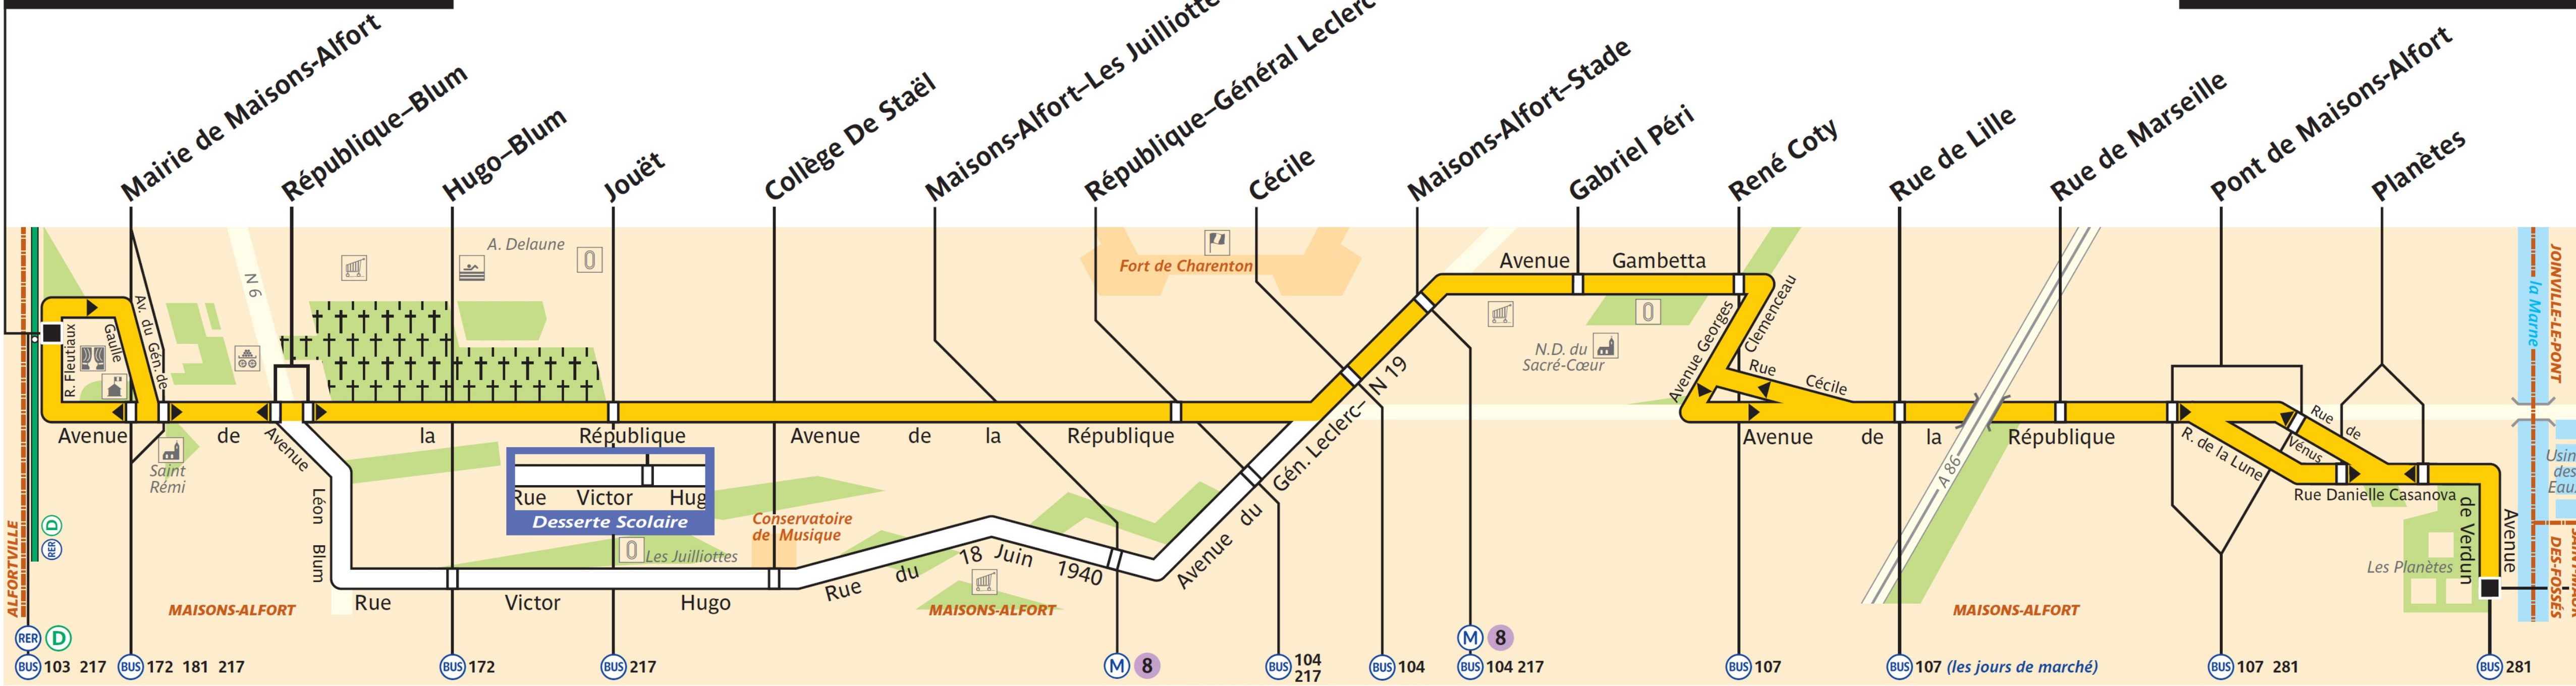

372

RATP Paris Bus 372

Via - EUtouring.com
Reproduced with Permission

Maisons-Alfort–Alfortville RER

Maisons-Alfort–Louis Fliche

ZONE TARIFAIRE 3