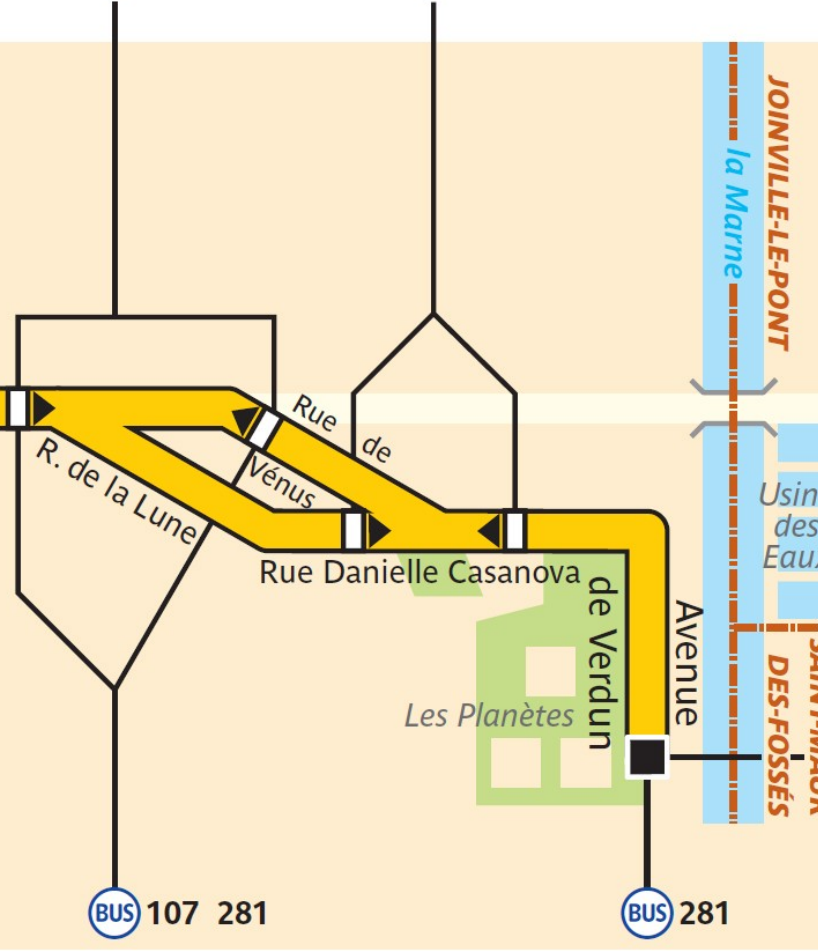

## RATP Paris Bus 372

Via - EUtouring.com  
Reproduced with Permission

### Maisons-Alfort–Alfortville RER

Mairie de Maisons-Alfort  
République–Blum  
Hugo–Blum  
Jouët  
Collège De Staël  
Maisons-Alfort–Les Juilliottes  
République–Général Leclerc  
Cécile  
Maisons-Alfort–Stade  
Gabriel Péri  
René Coty  
Rue de Lille  
Rue de Marseille  
Pont de Maisons-Alfort  
Planètes

### Maisons-Alfort–Louis Fliche

JOINVILLE-LE-PONT  
la Marne  
Usine des Eaux  
SAINT-MAUR DES-FOSSES

**ZONE TARIFAIRE 3**