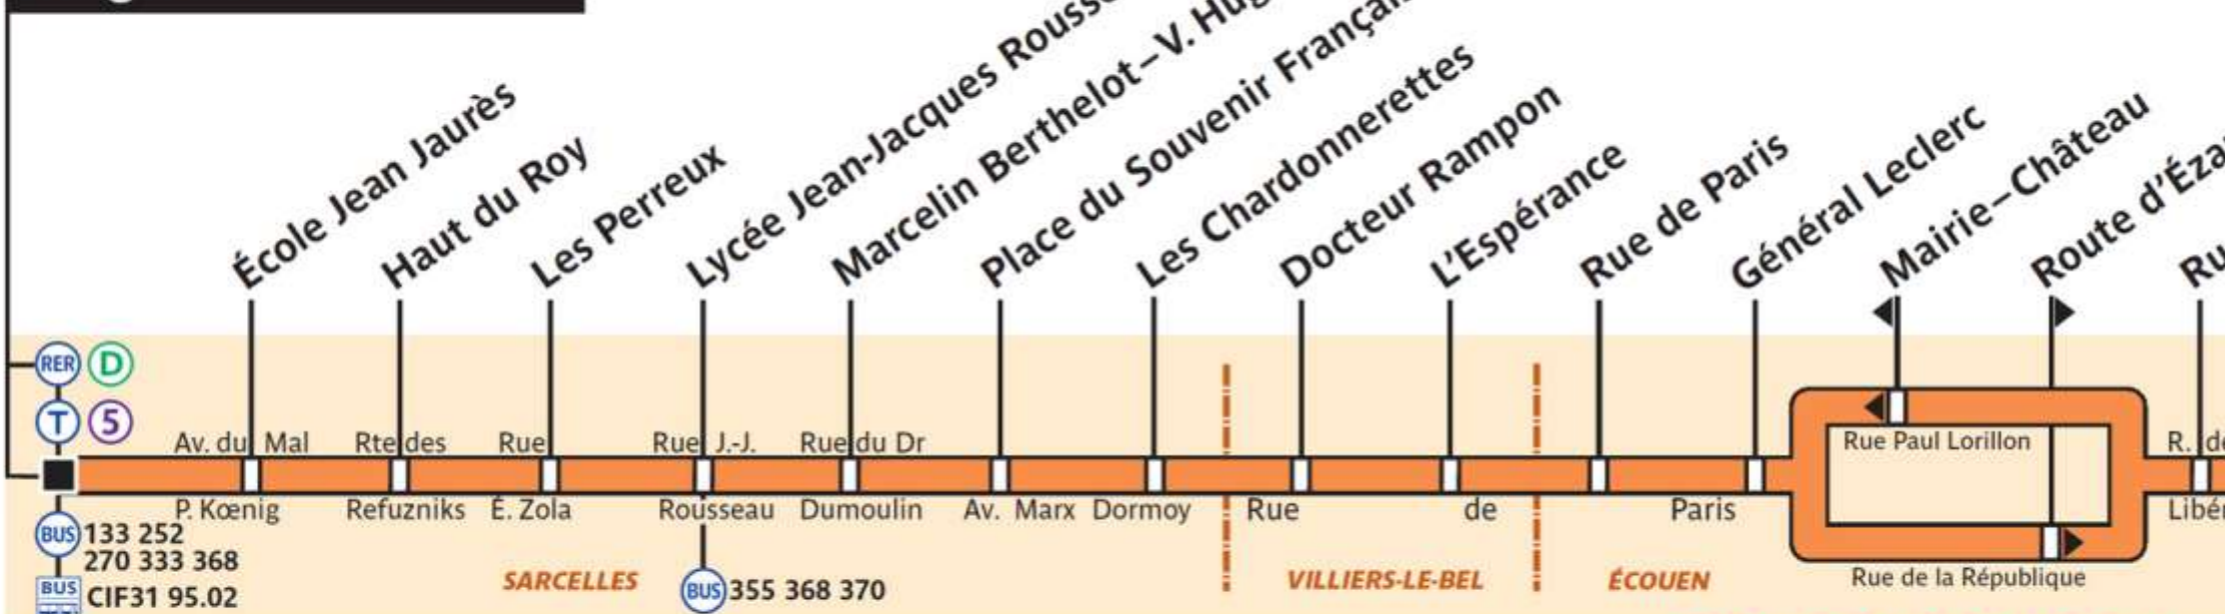

269

270

370

RATP Paris Bus 370

Via - EUtouring.com  
Reproduced with Permission

Garges-Sarcelles RER

ZONE TARIFAIRE 4

Hôtel de Ville d'Attainville

ZONE TARIFAIRE 5

Marché de Saint-Brice

ZONE TARIFAIRE 4

Garges-Sarcelles RER

ZONE TARIFAIRE 4