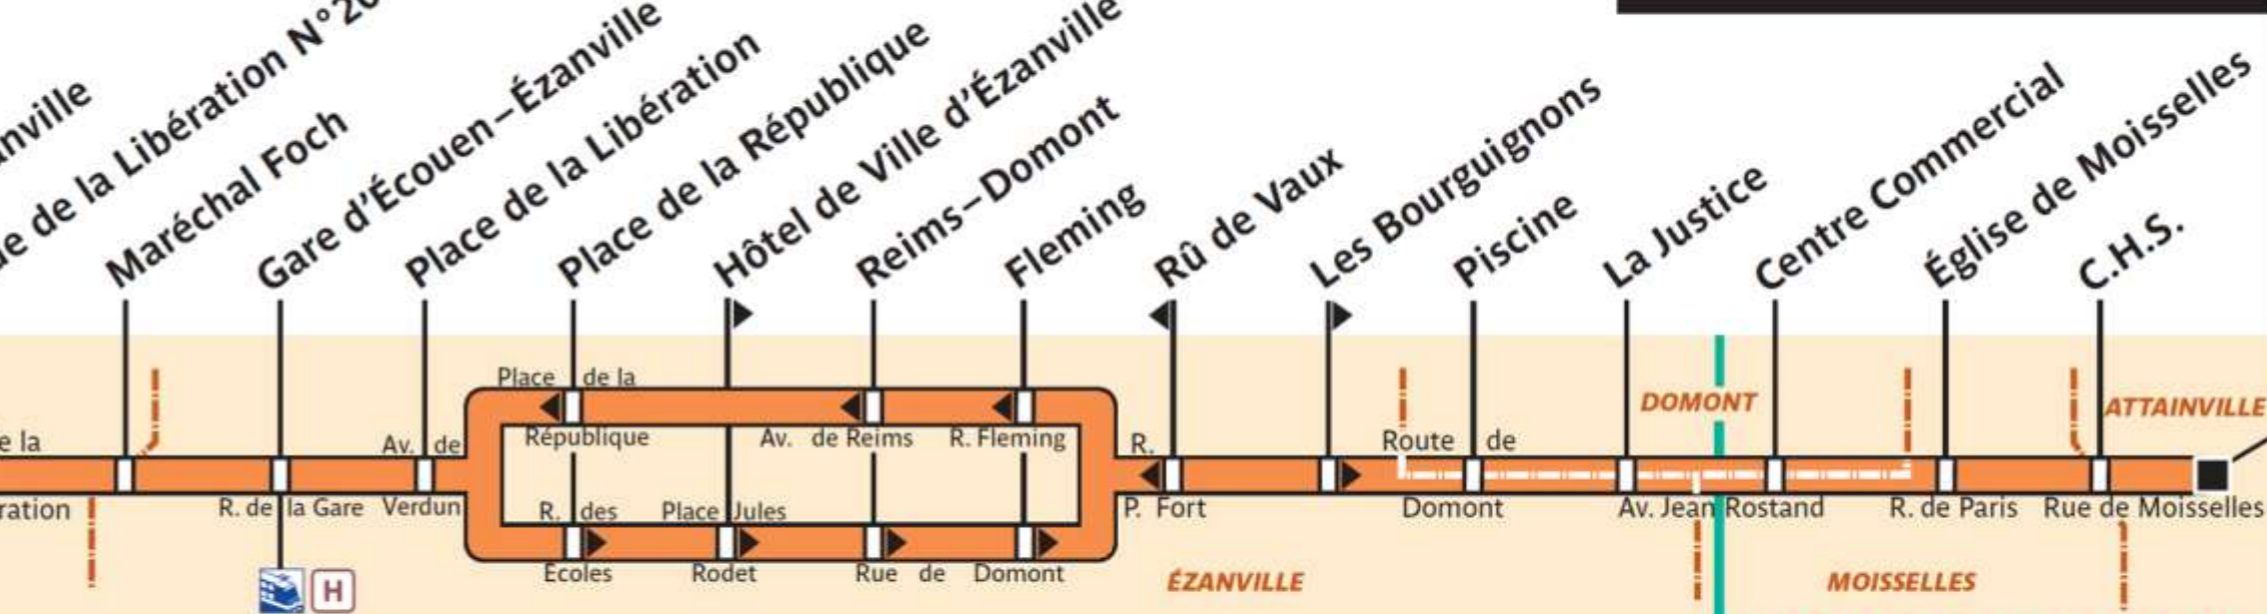

269

270

370

RATP Paris Bus 370

Via - EUtouring.com
Reproduced with Permission

Garges-Sarcelles RER

Hôtel de Ville d'Attainville

Marché de Saint-Brice

Garges-Sarcelles RER