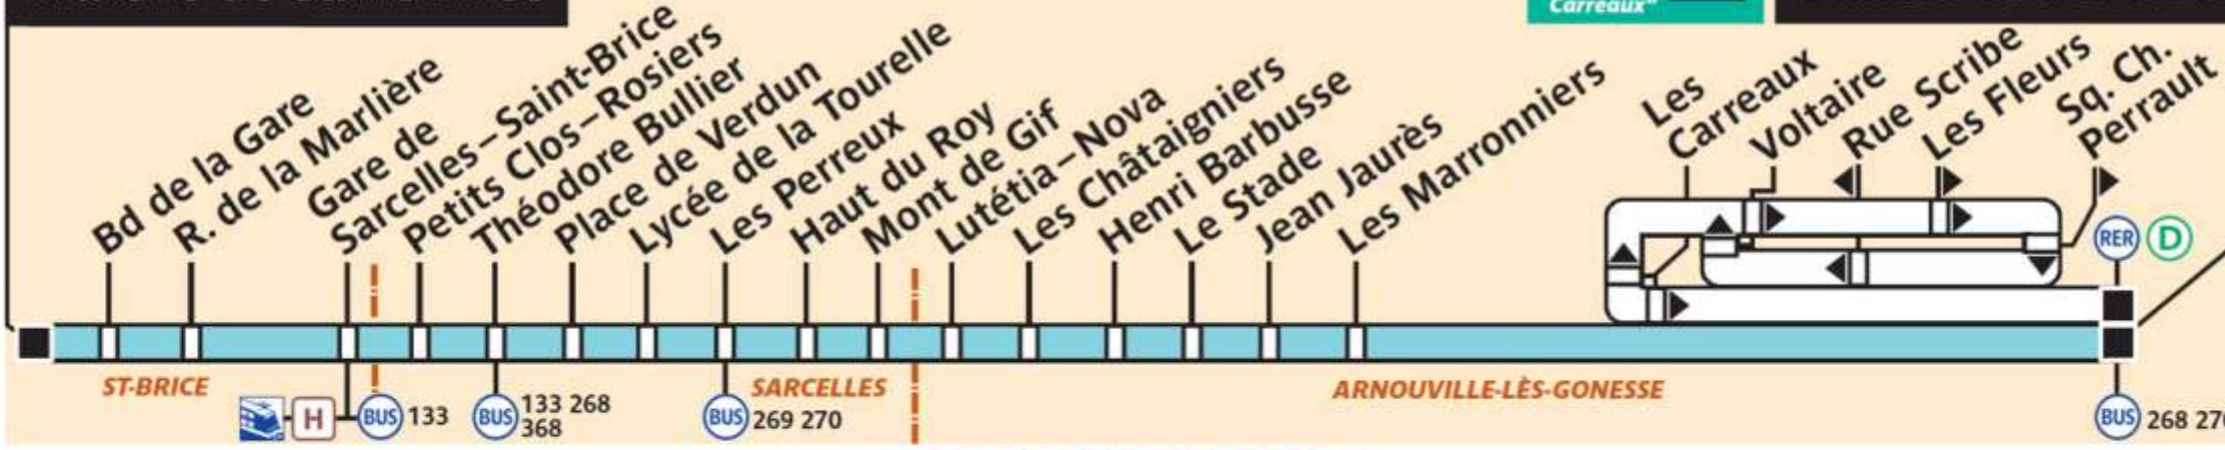

269

270

370

RATP Paris Bus 370

Via - EUtouring.com  
Reproduced with Permission

Garges-Sarcelles RER

ZONE TARIFAIRE 4

Hôtel de Ville d'Attainville

ZONE TARIFAIRE 5

Marché de Saint-Brice

ZONE TARIFAIRE 4

Garges-Sarcelles RER

ZONE TARIFAIRE 4