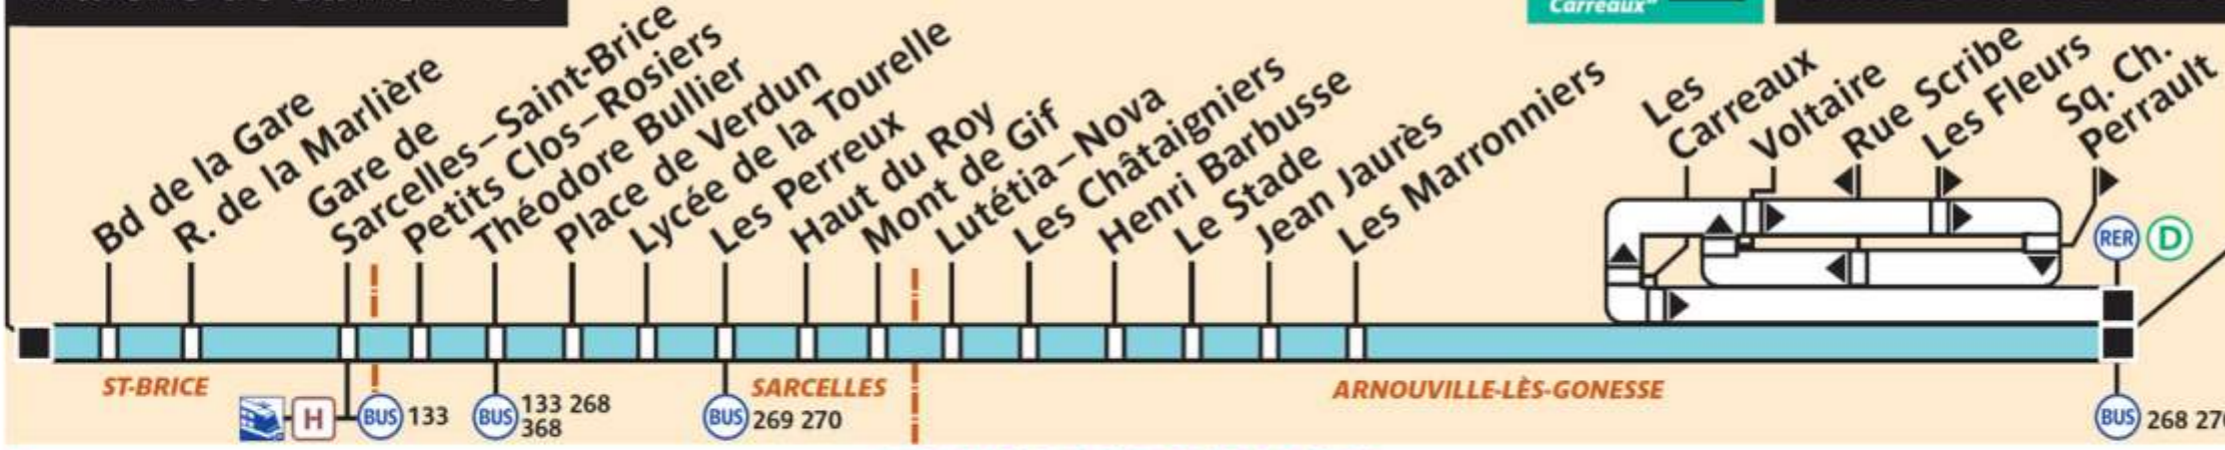

269

270

370

RATP Paris Bus 370

Via - EUtouring.com
Reproduced with Permission

Garges-Sarcelles RER

Hôtel de Ville d'Attainville

Marché de Saint-Brice

Garges-Sarcelles RER