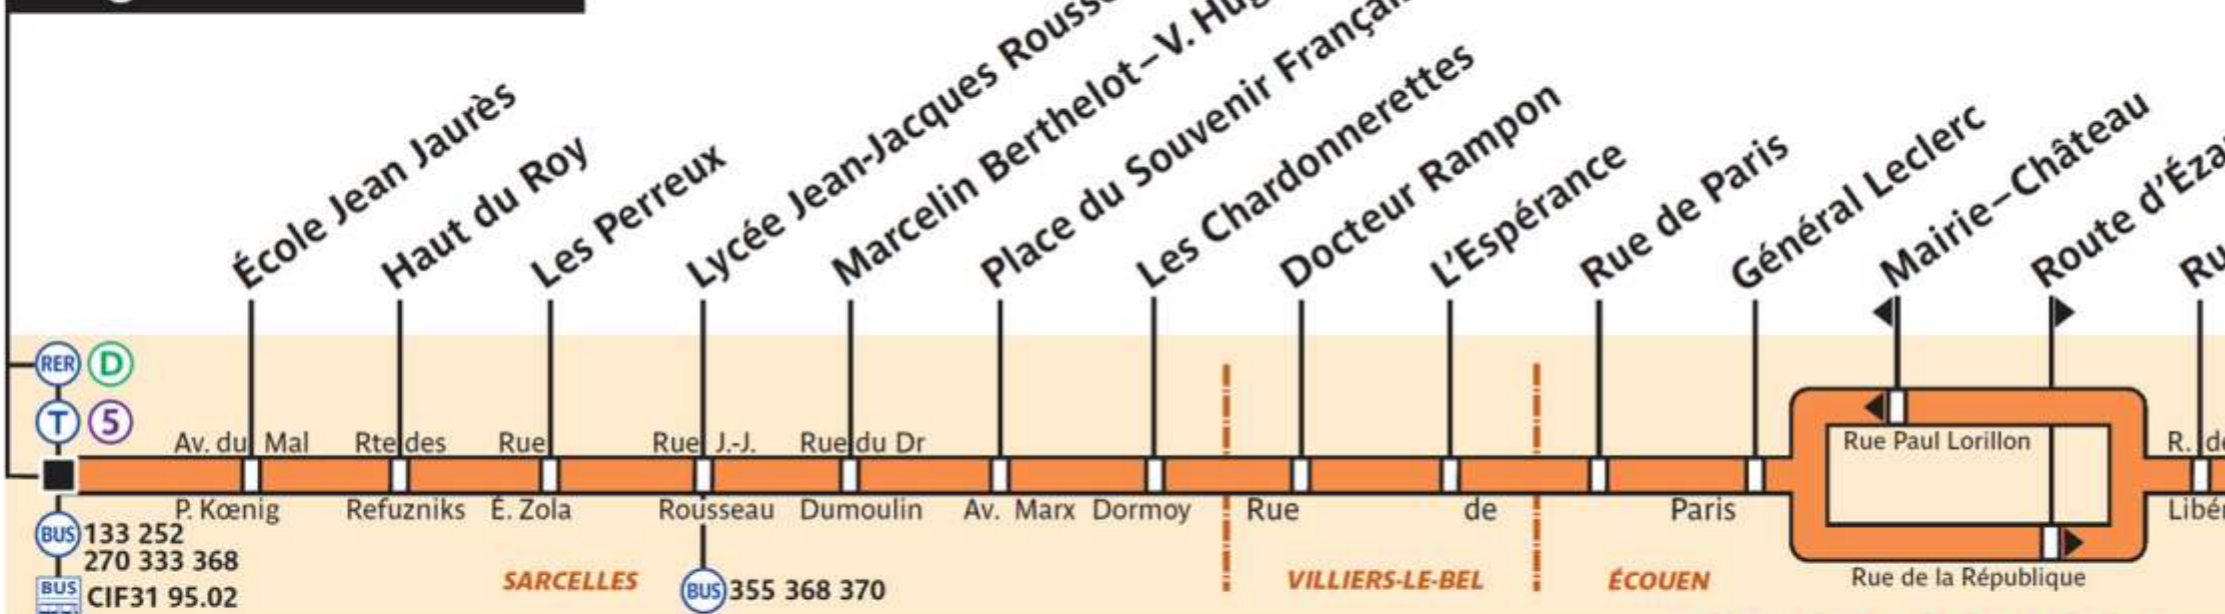

269

270

370

RATP Paris Bus 370

Via - EUtouring.com
Reproduced with Permission

Garges-Sarcelles RER

Hôtel de Ville d'Attainville

Marché de Saint-Brice

Garges-Sarcelles RER