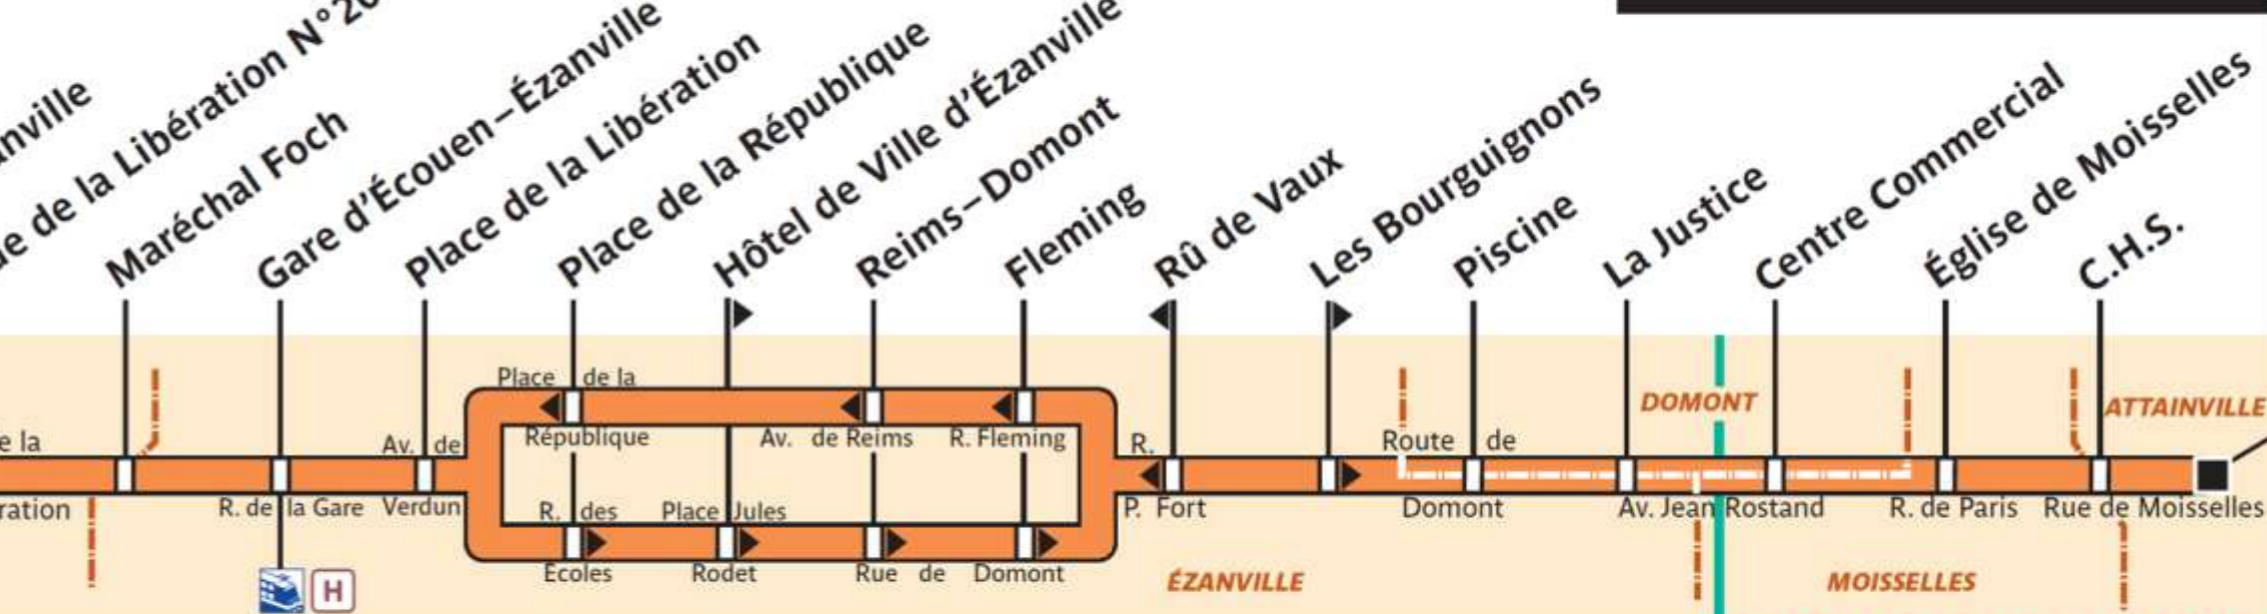

269

270

370

RATP Paris Bus 370

Via - EUtouring.com  
Reproduced with Permission

Garges-Sarcelles RER

ZONE TARIFAIRE 4

Hôtel de Ville d'Attainville

ZONE TARIFAIRE 5

Marché de Saint-Brice

ZONE TARIFAIRE 4

Garges-Sarcelles RER

ZONE TARIFAIRE 4