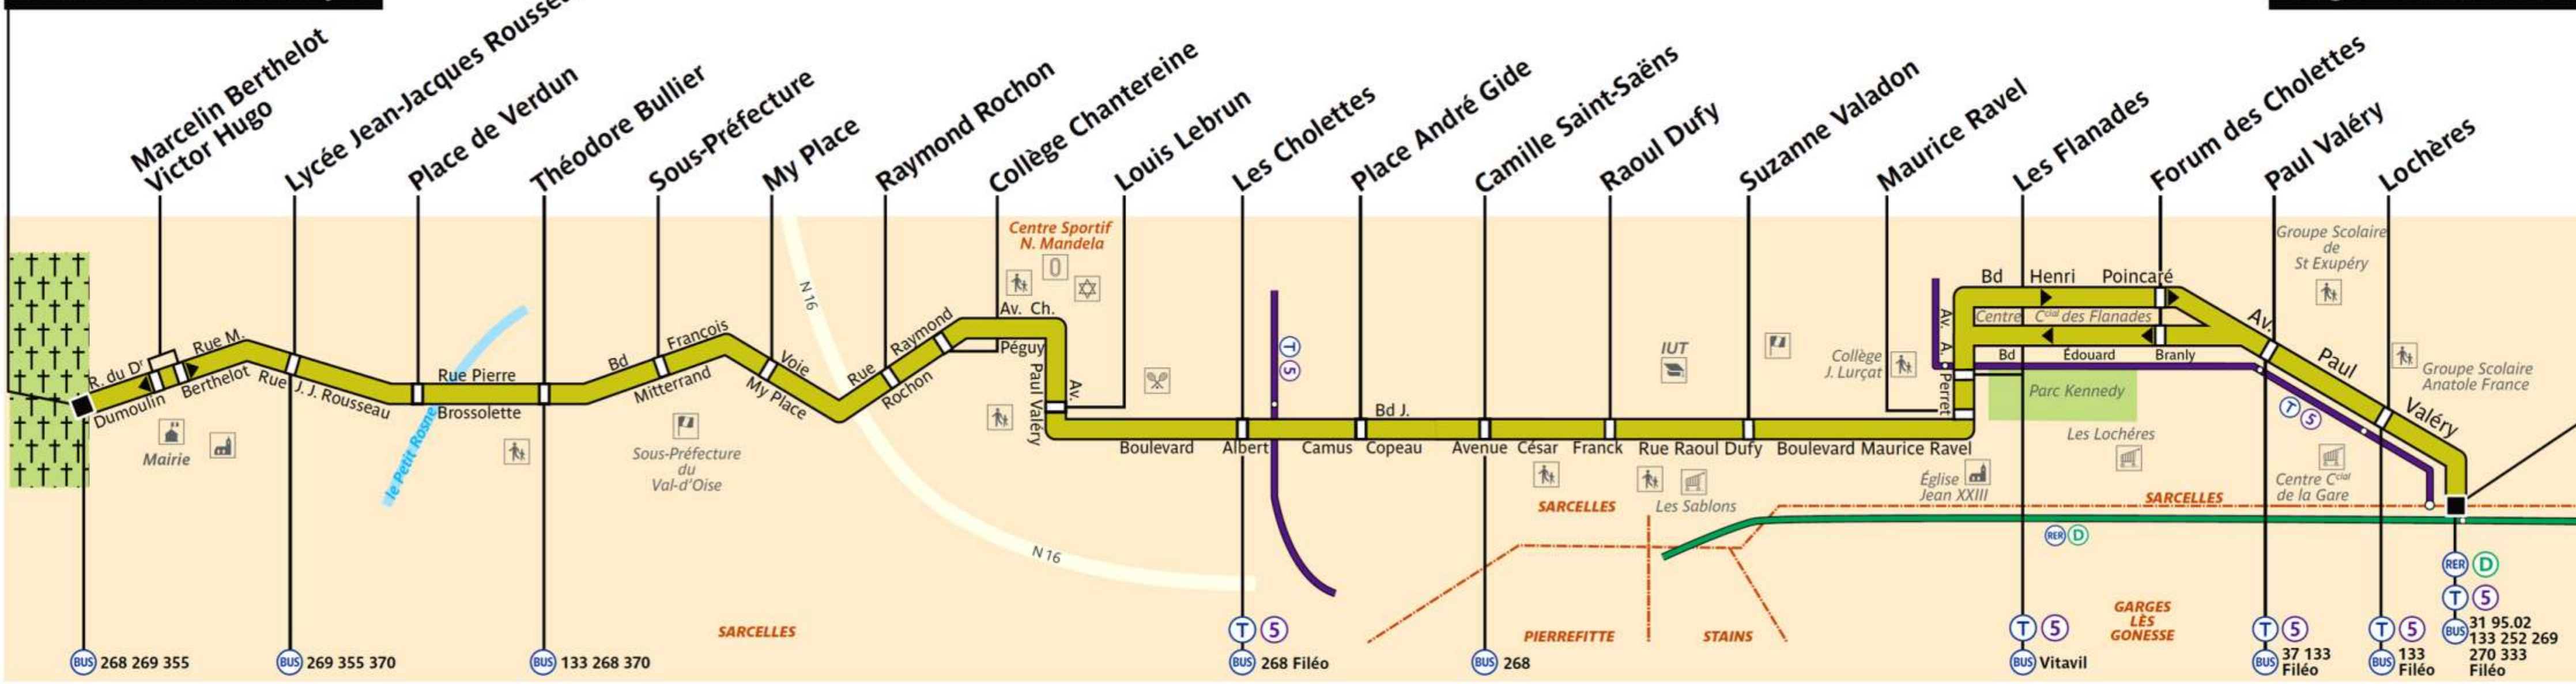

368

RATP Paris Bus 368

Via - EUtouring.com
Reproduced with Permission

Place du Souvenir Français

Garges – Sarcelles RER

ZONE TARIFAIRE 4