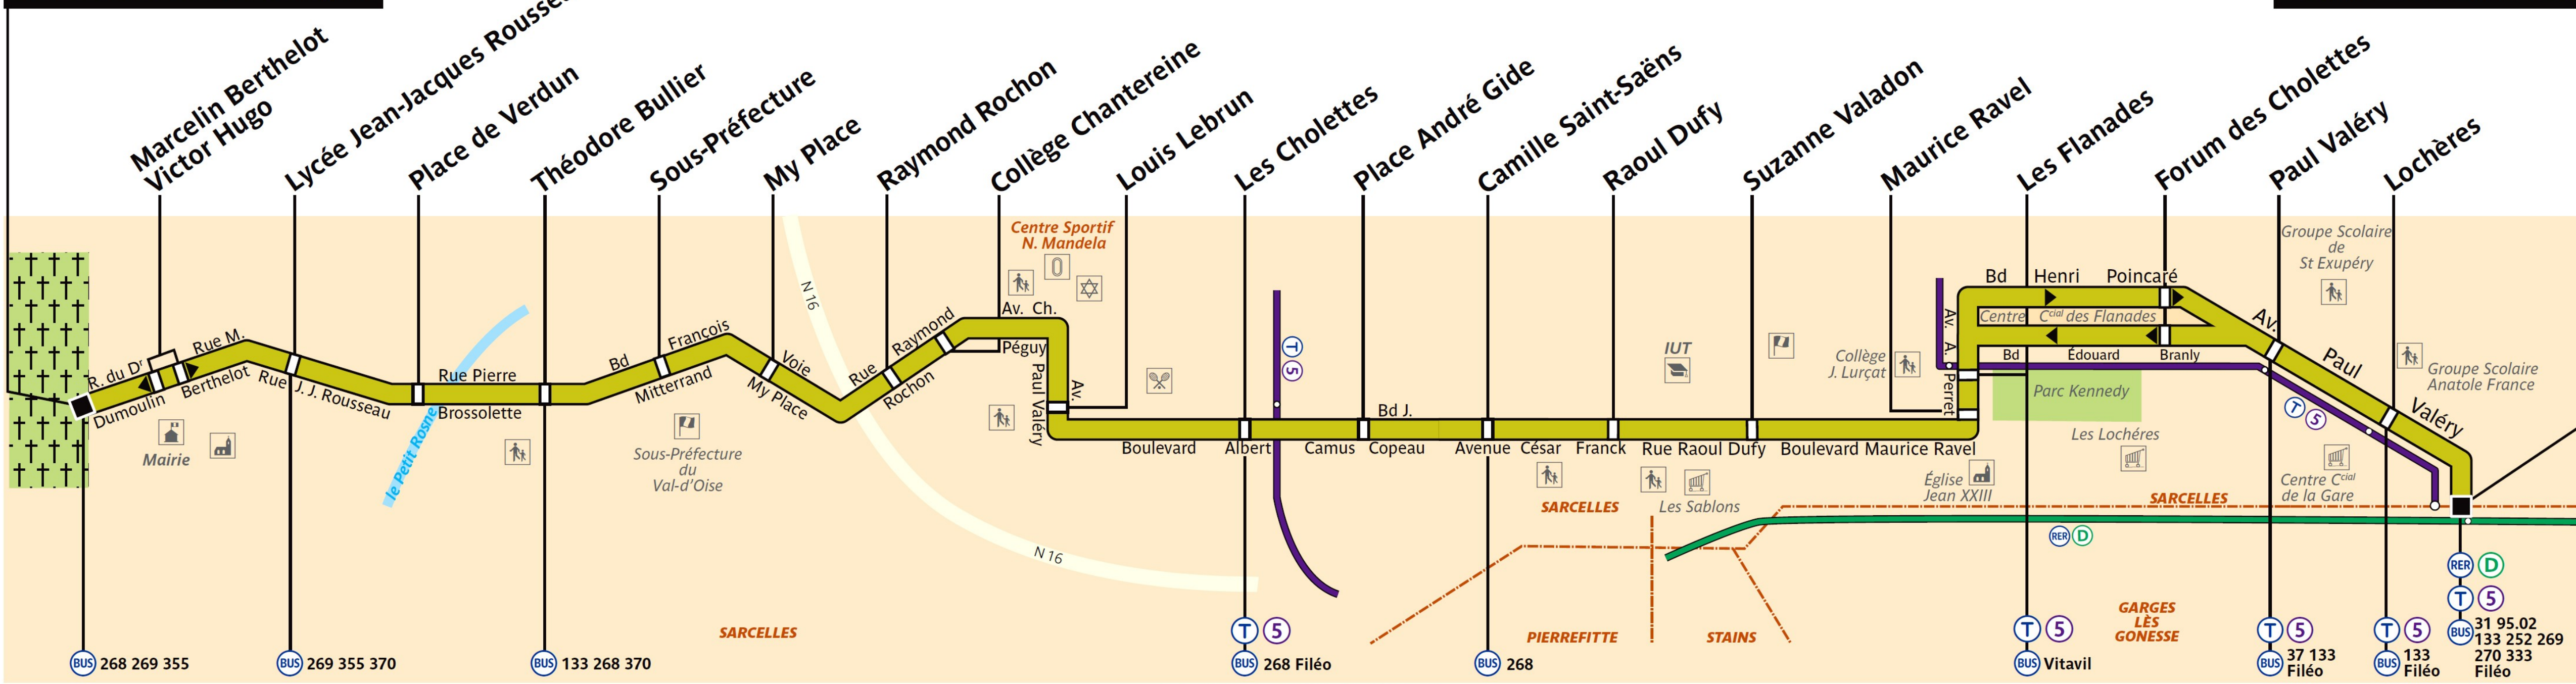

# 368

RATP Paris Bus 368

Via - [EUtouring.com](http://EUtouring.com)  
Reproduced with Permission

## Place du Souvenir Français

## Garges – Sarcelles RER

## ZONE TARIFAIRE 4