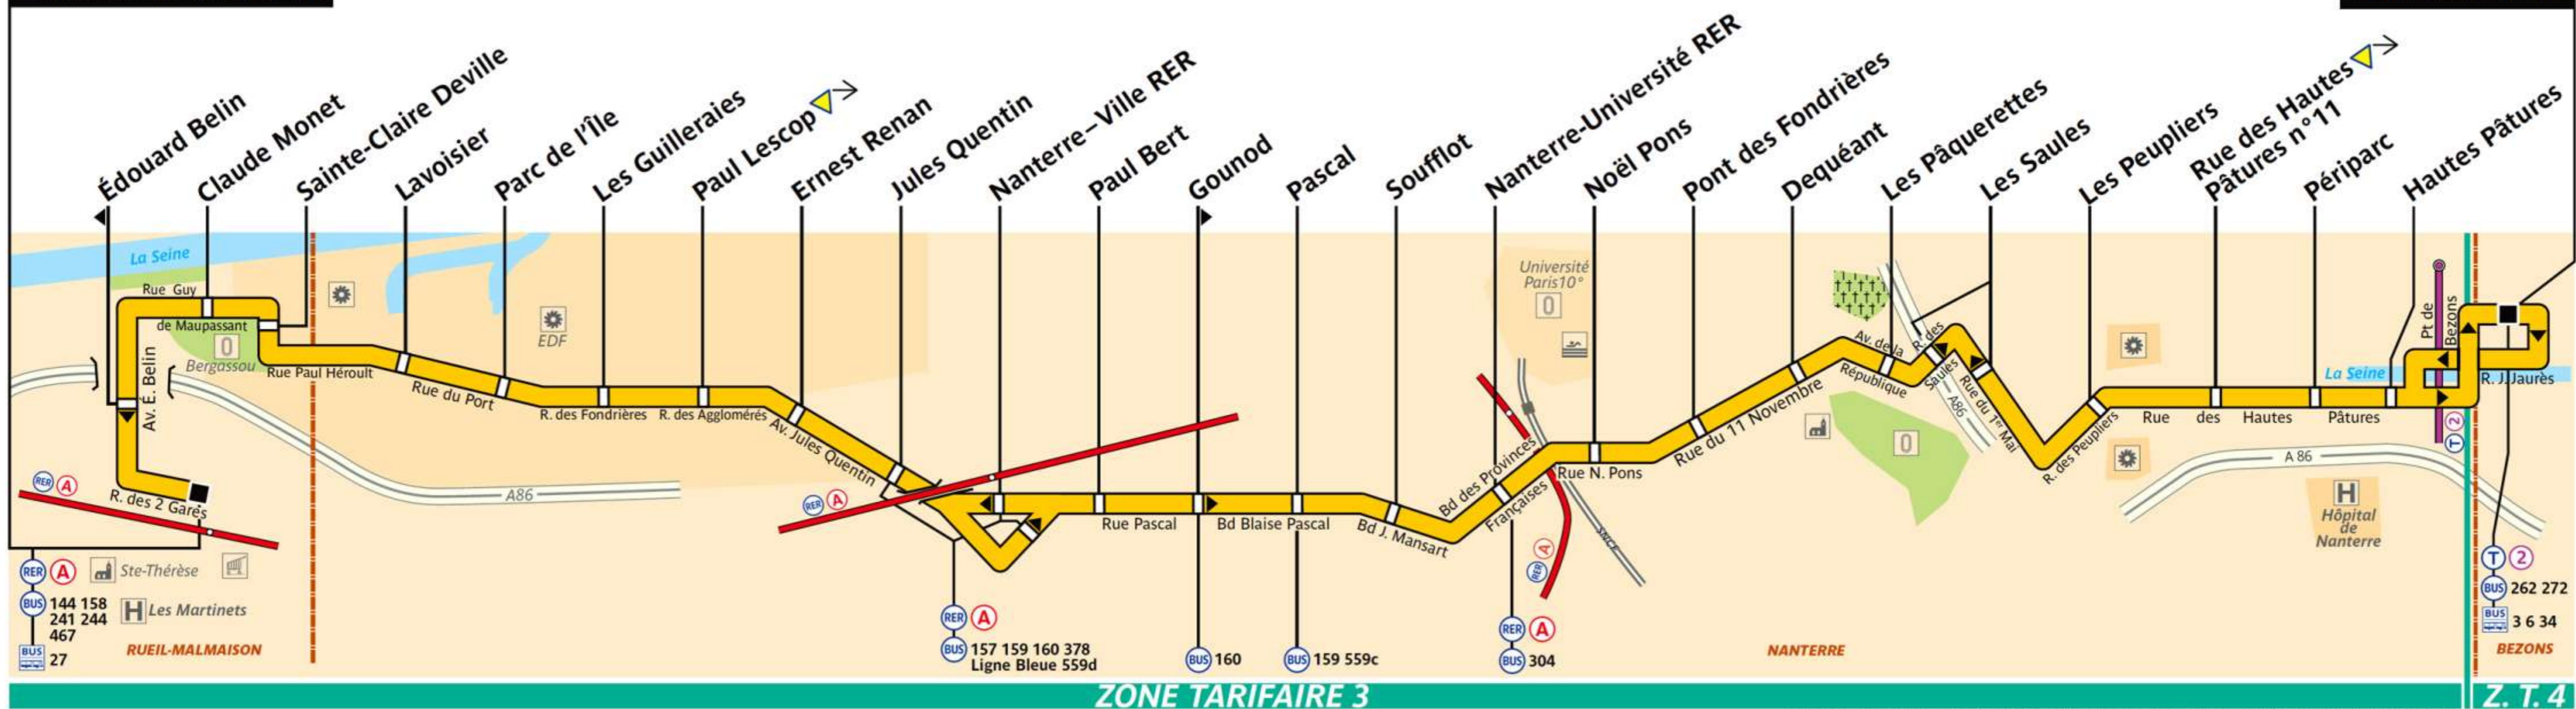

367

ratp.fr
32 46
wap.ratp.fr
RATP Service clientèle
TSA 81250
75564 Paris Cedex 12

RATP Paris Bus 367

Via - EUtouring.com
Reproduced with Permission

Arrêt non accessible
aux UFR

Rueil-Malmaison RER

Pont de Bezons