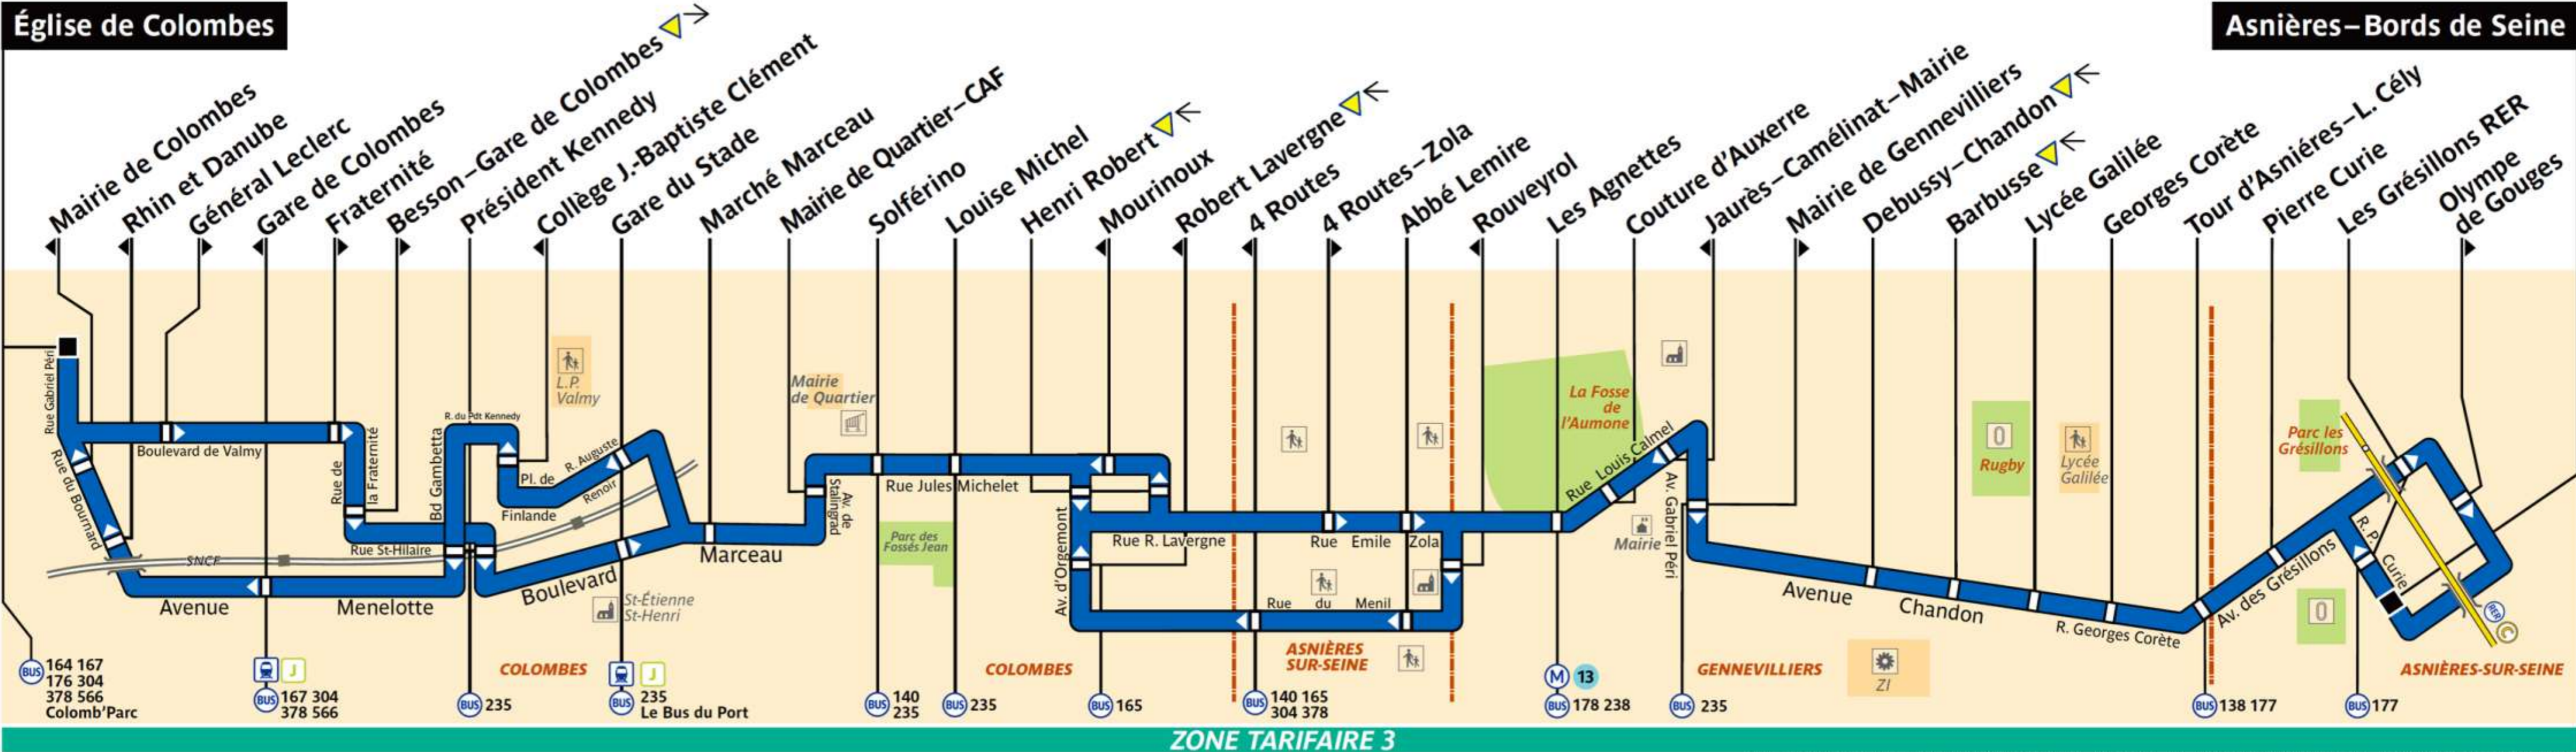

366

RATP Paris Bus 366

Via - EUtouring.com
Reproduced with Permission

Église de Colombes

ZONE TARIFAIRE 3